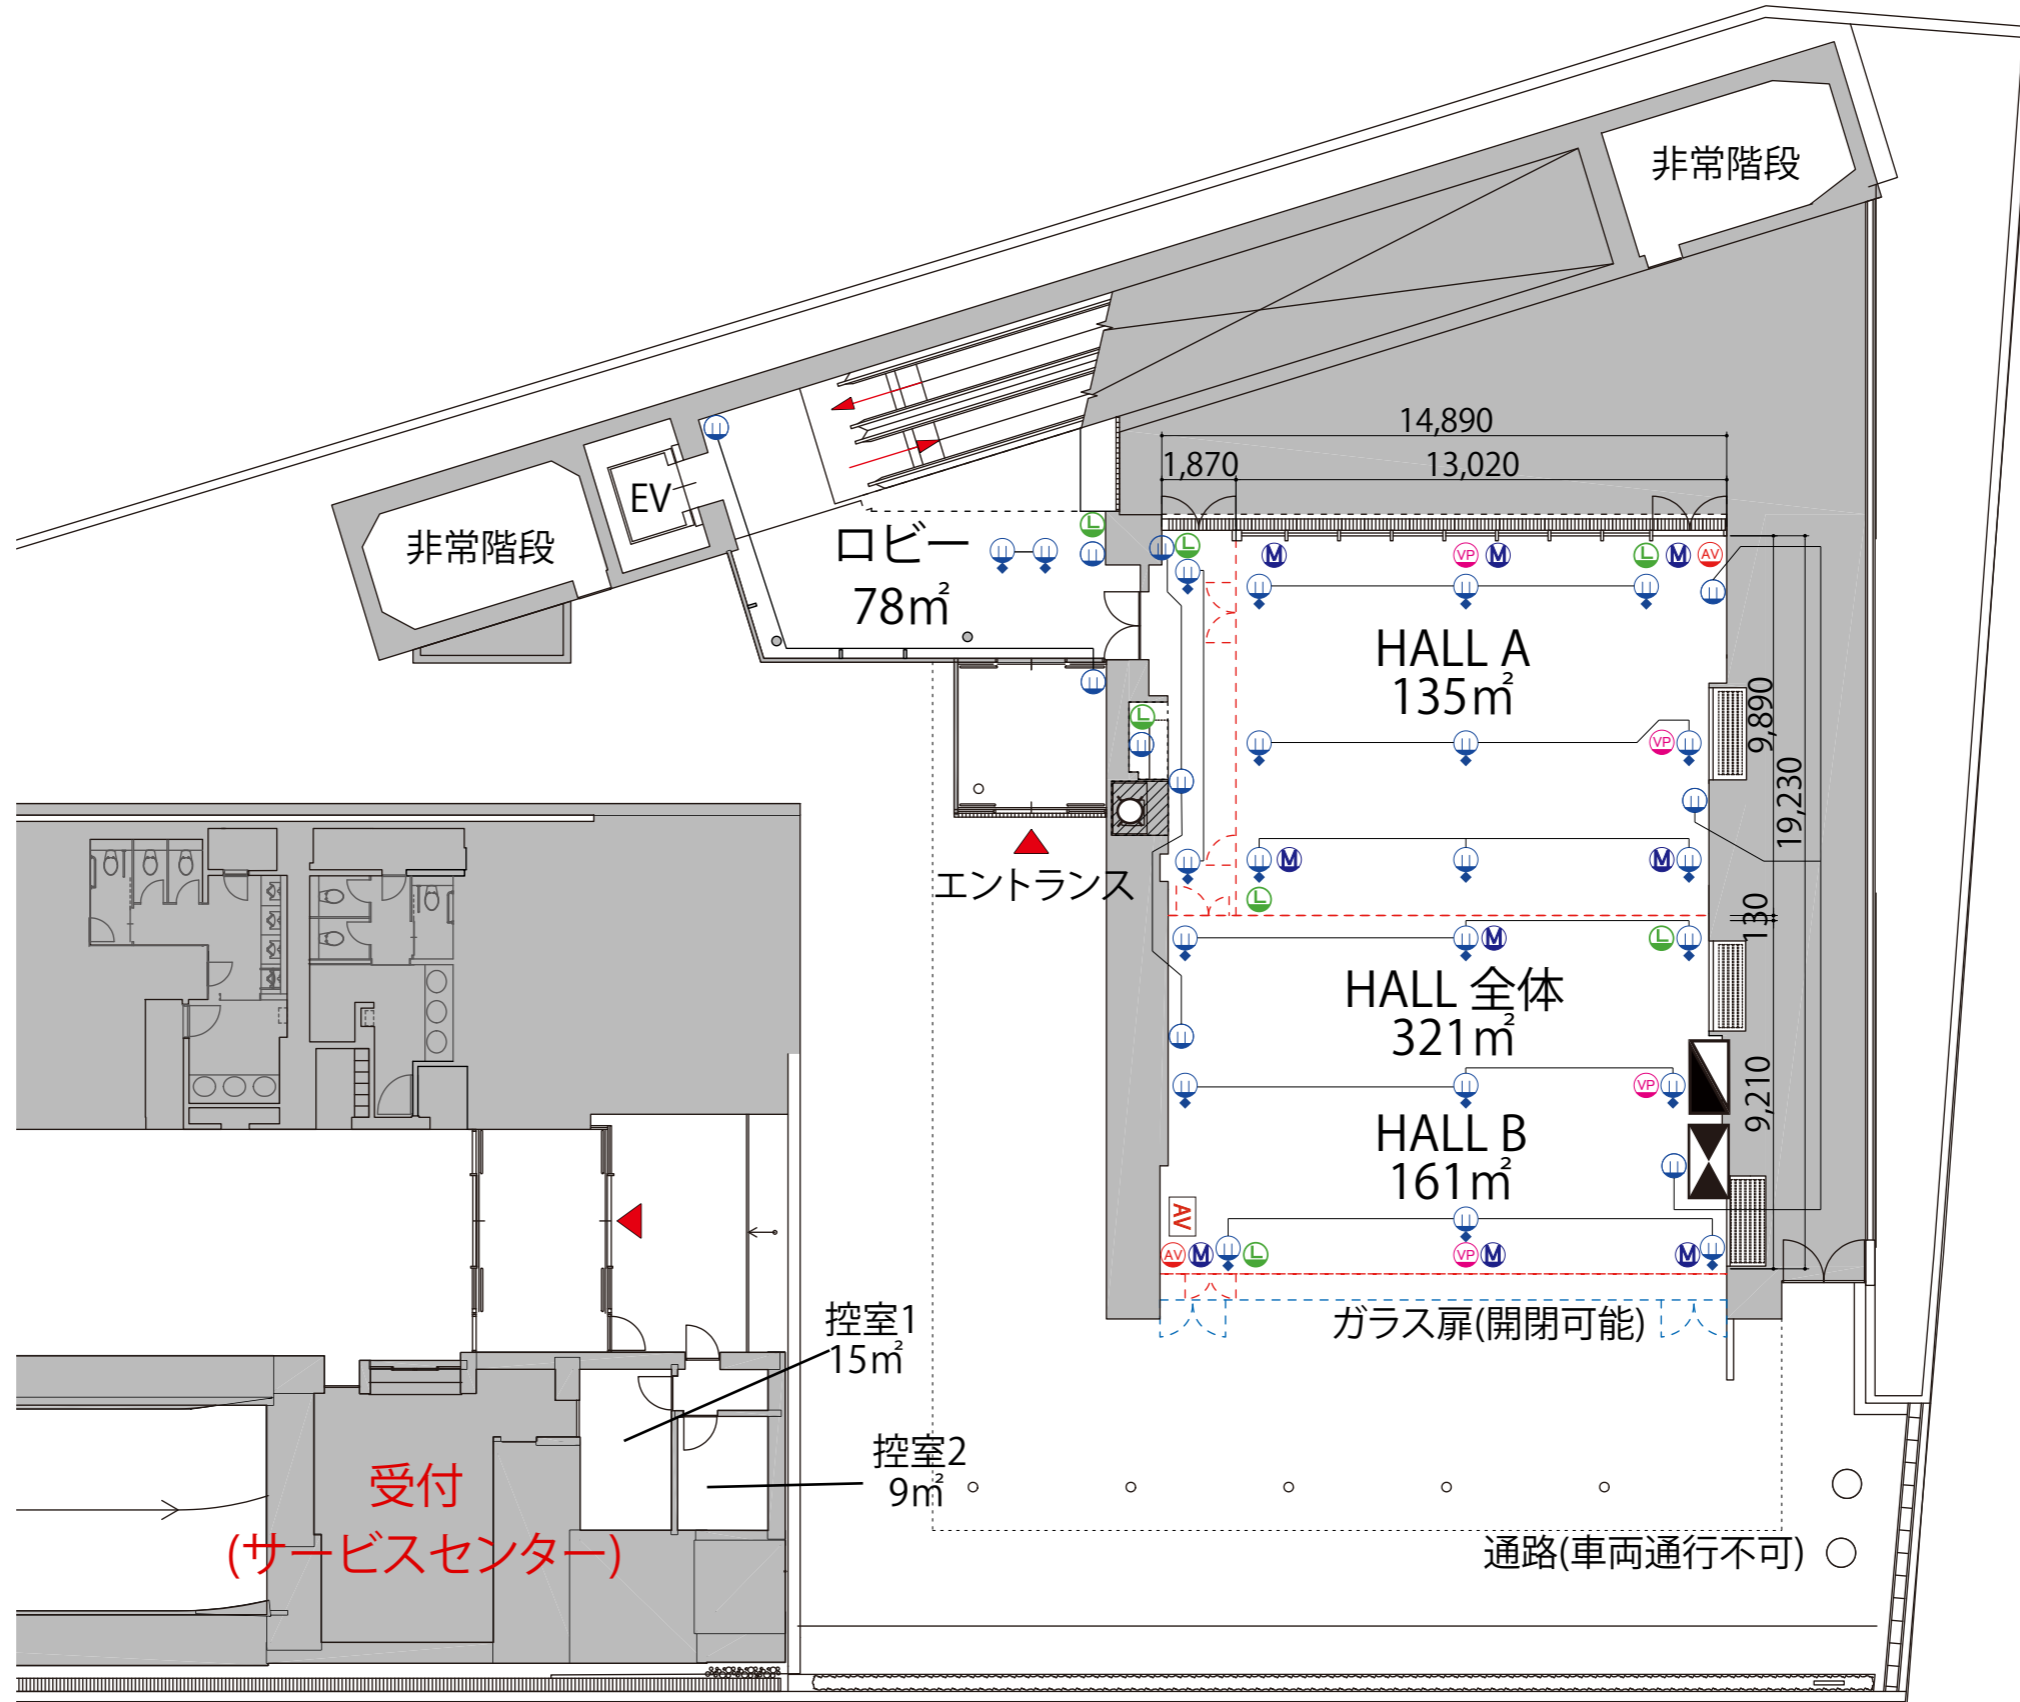

1F

- 可動式間仕切り
- ガラス扉

- コンセント 床
- コンセント 壁
- LAN ジャック
- マイク
- 映像OUT
- AV操作卓接続盤
- 給排水設備
- マルチマイクコンセント
- ボタン操作盤
- AV操作卓
- 単相100V イベント用電源盤
- 三相200V イベント用電源盤

詳細につきましては、HPの「イベントホール備品」→「施設概要」をご確認ください