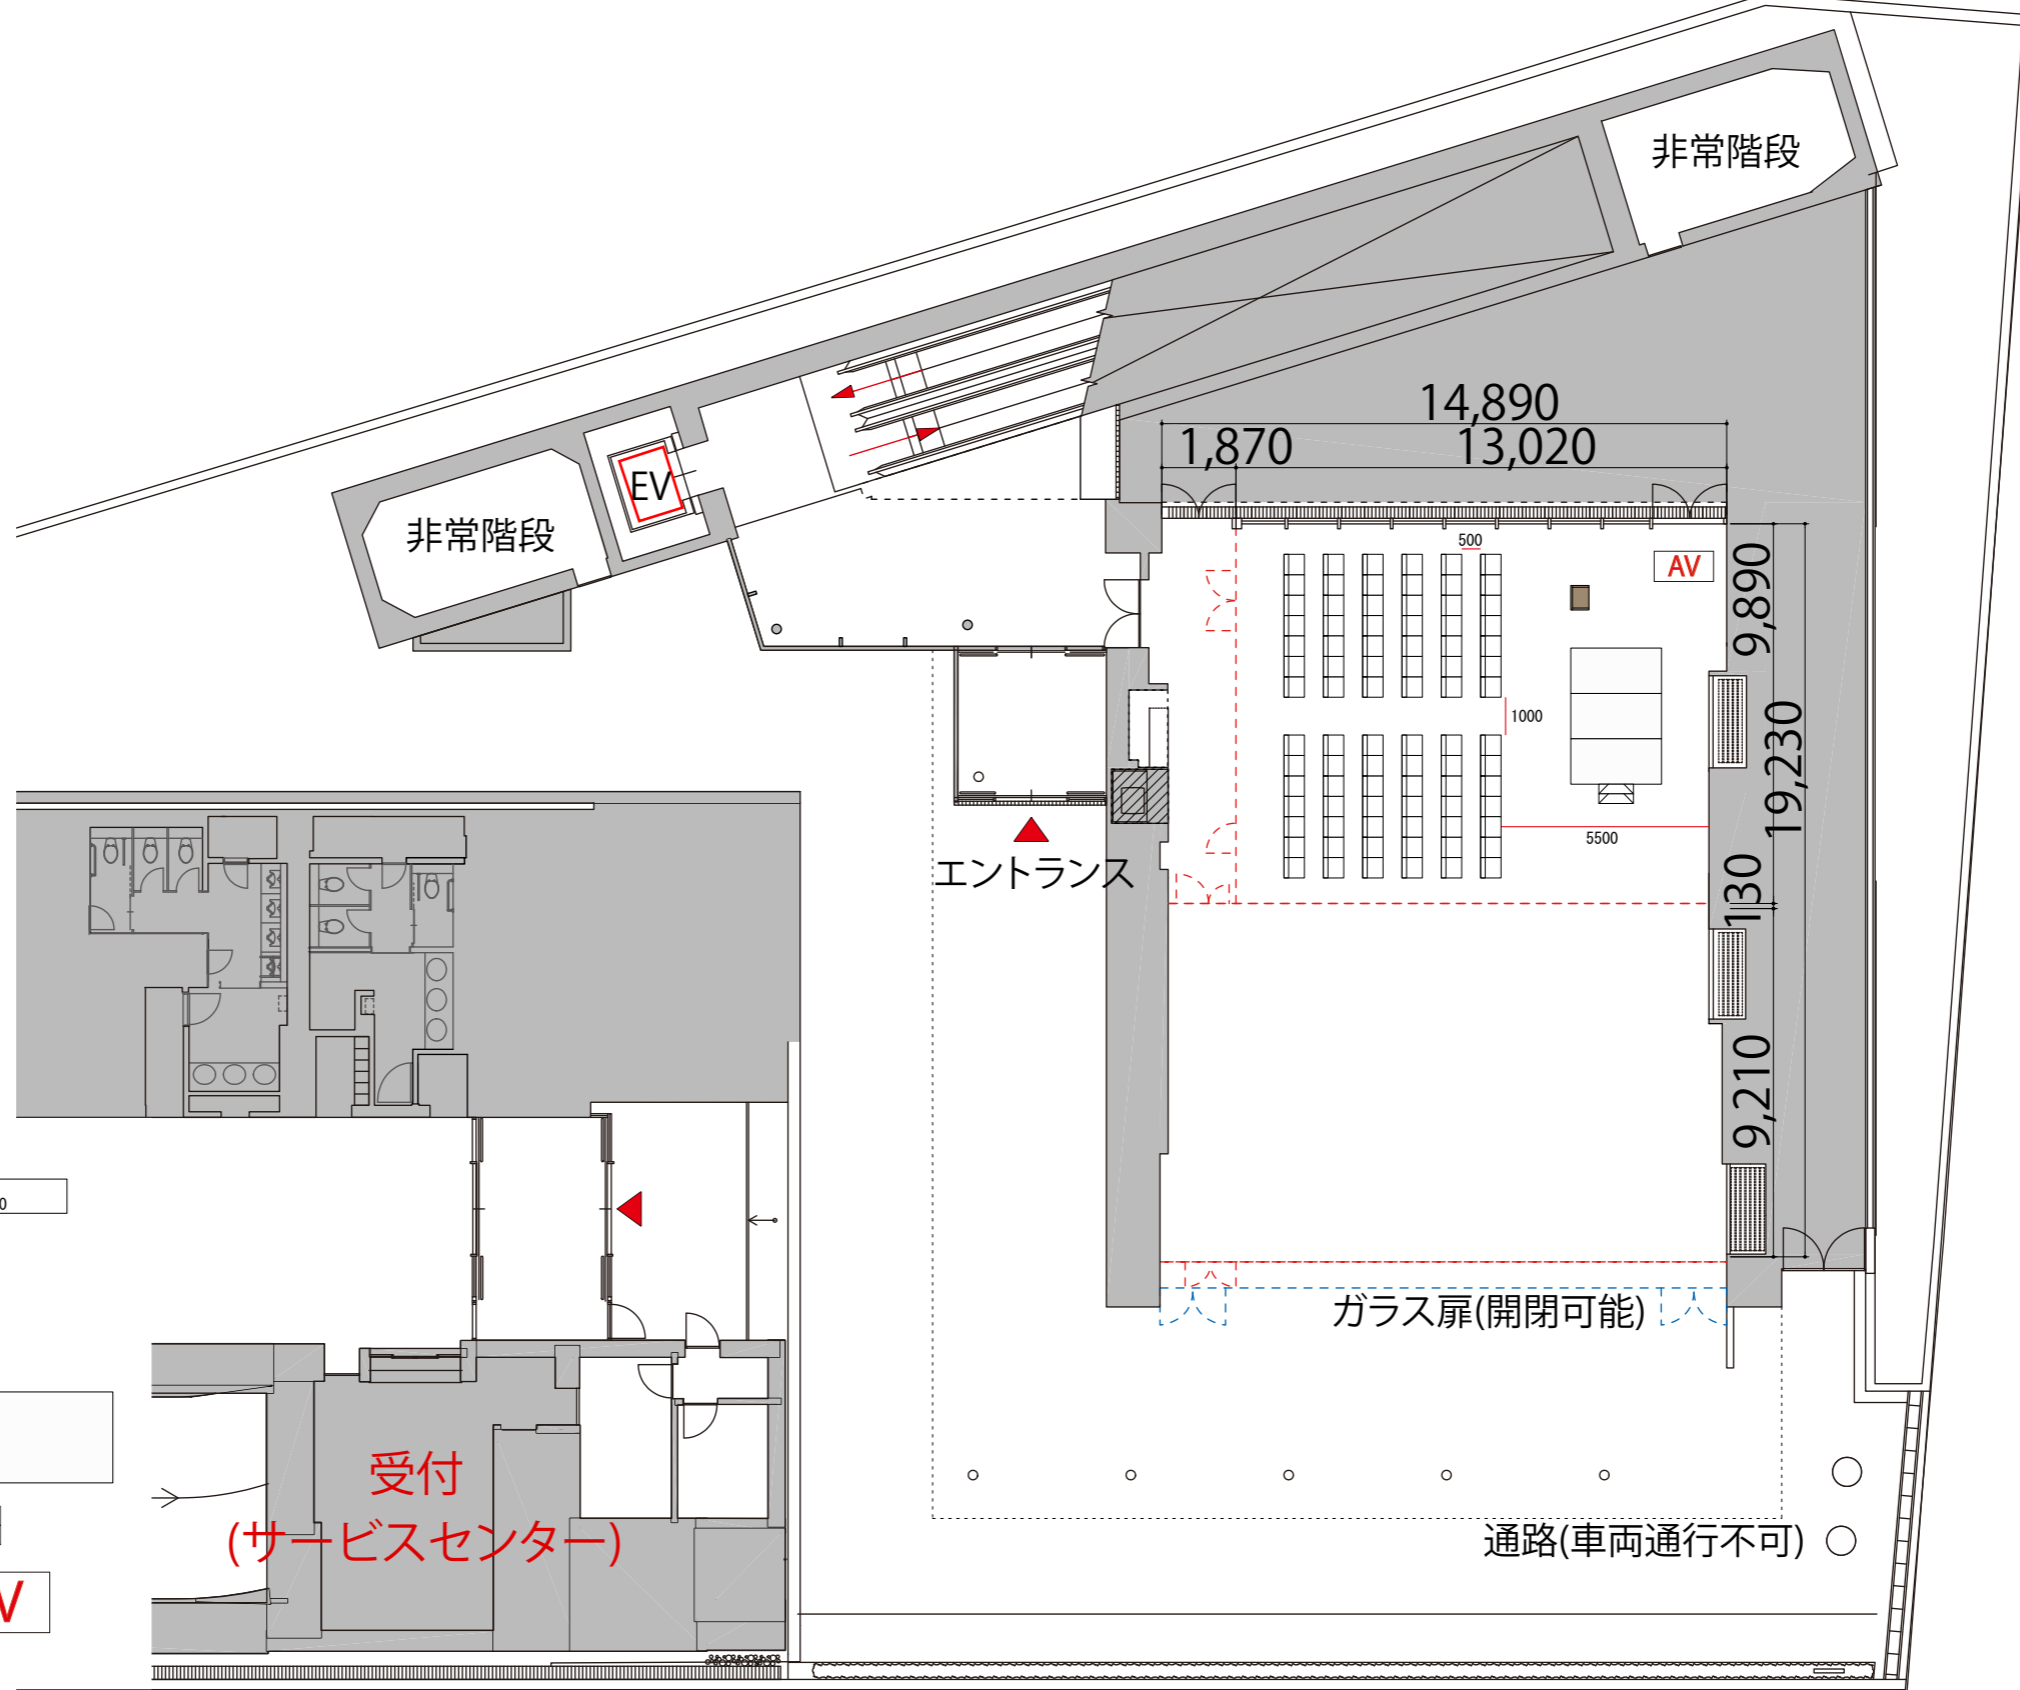

1F

HallA シアター84席

プロジェクター・スクリーン等の設置により
座席数が減少する場合がございます

- 可動式間仕切り
- ガラス扉

- | | | |
|-----------|----------------------|--|
| テーブル | W1800×D450×H700 | |
| スタッキングチェア | W540×D540×H790 | |
| 司会者台 | W650×D480×H1033 | |
| ポータブルステージ | W2400×D1200×H400・600 | |
| ステージステップ | W920×D510×H400×2段 | |
| AV操作卓 | W1570×D800×H1460 | |