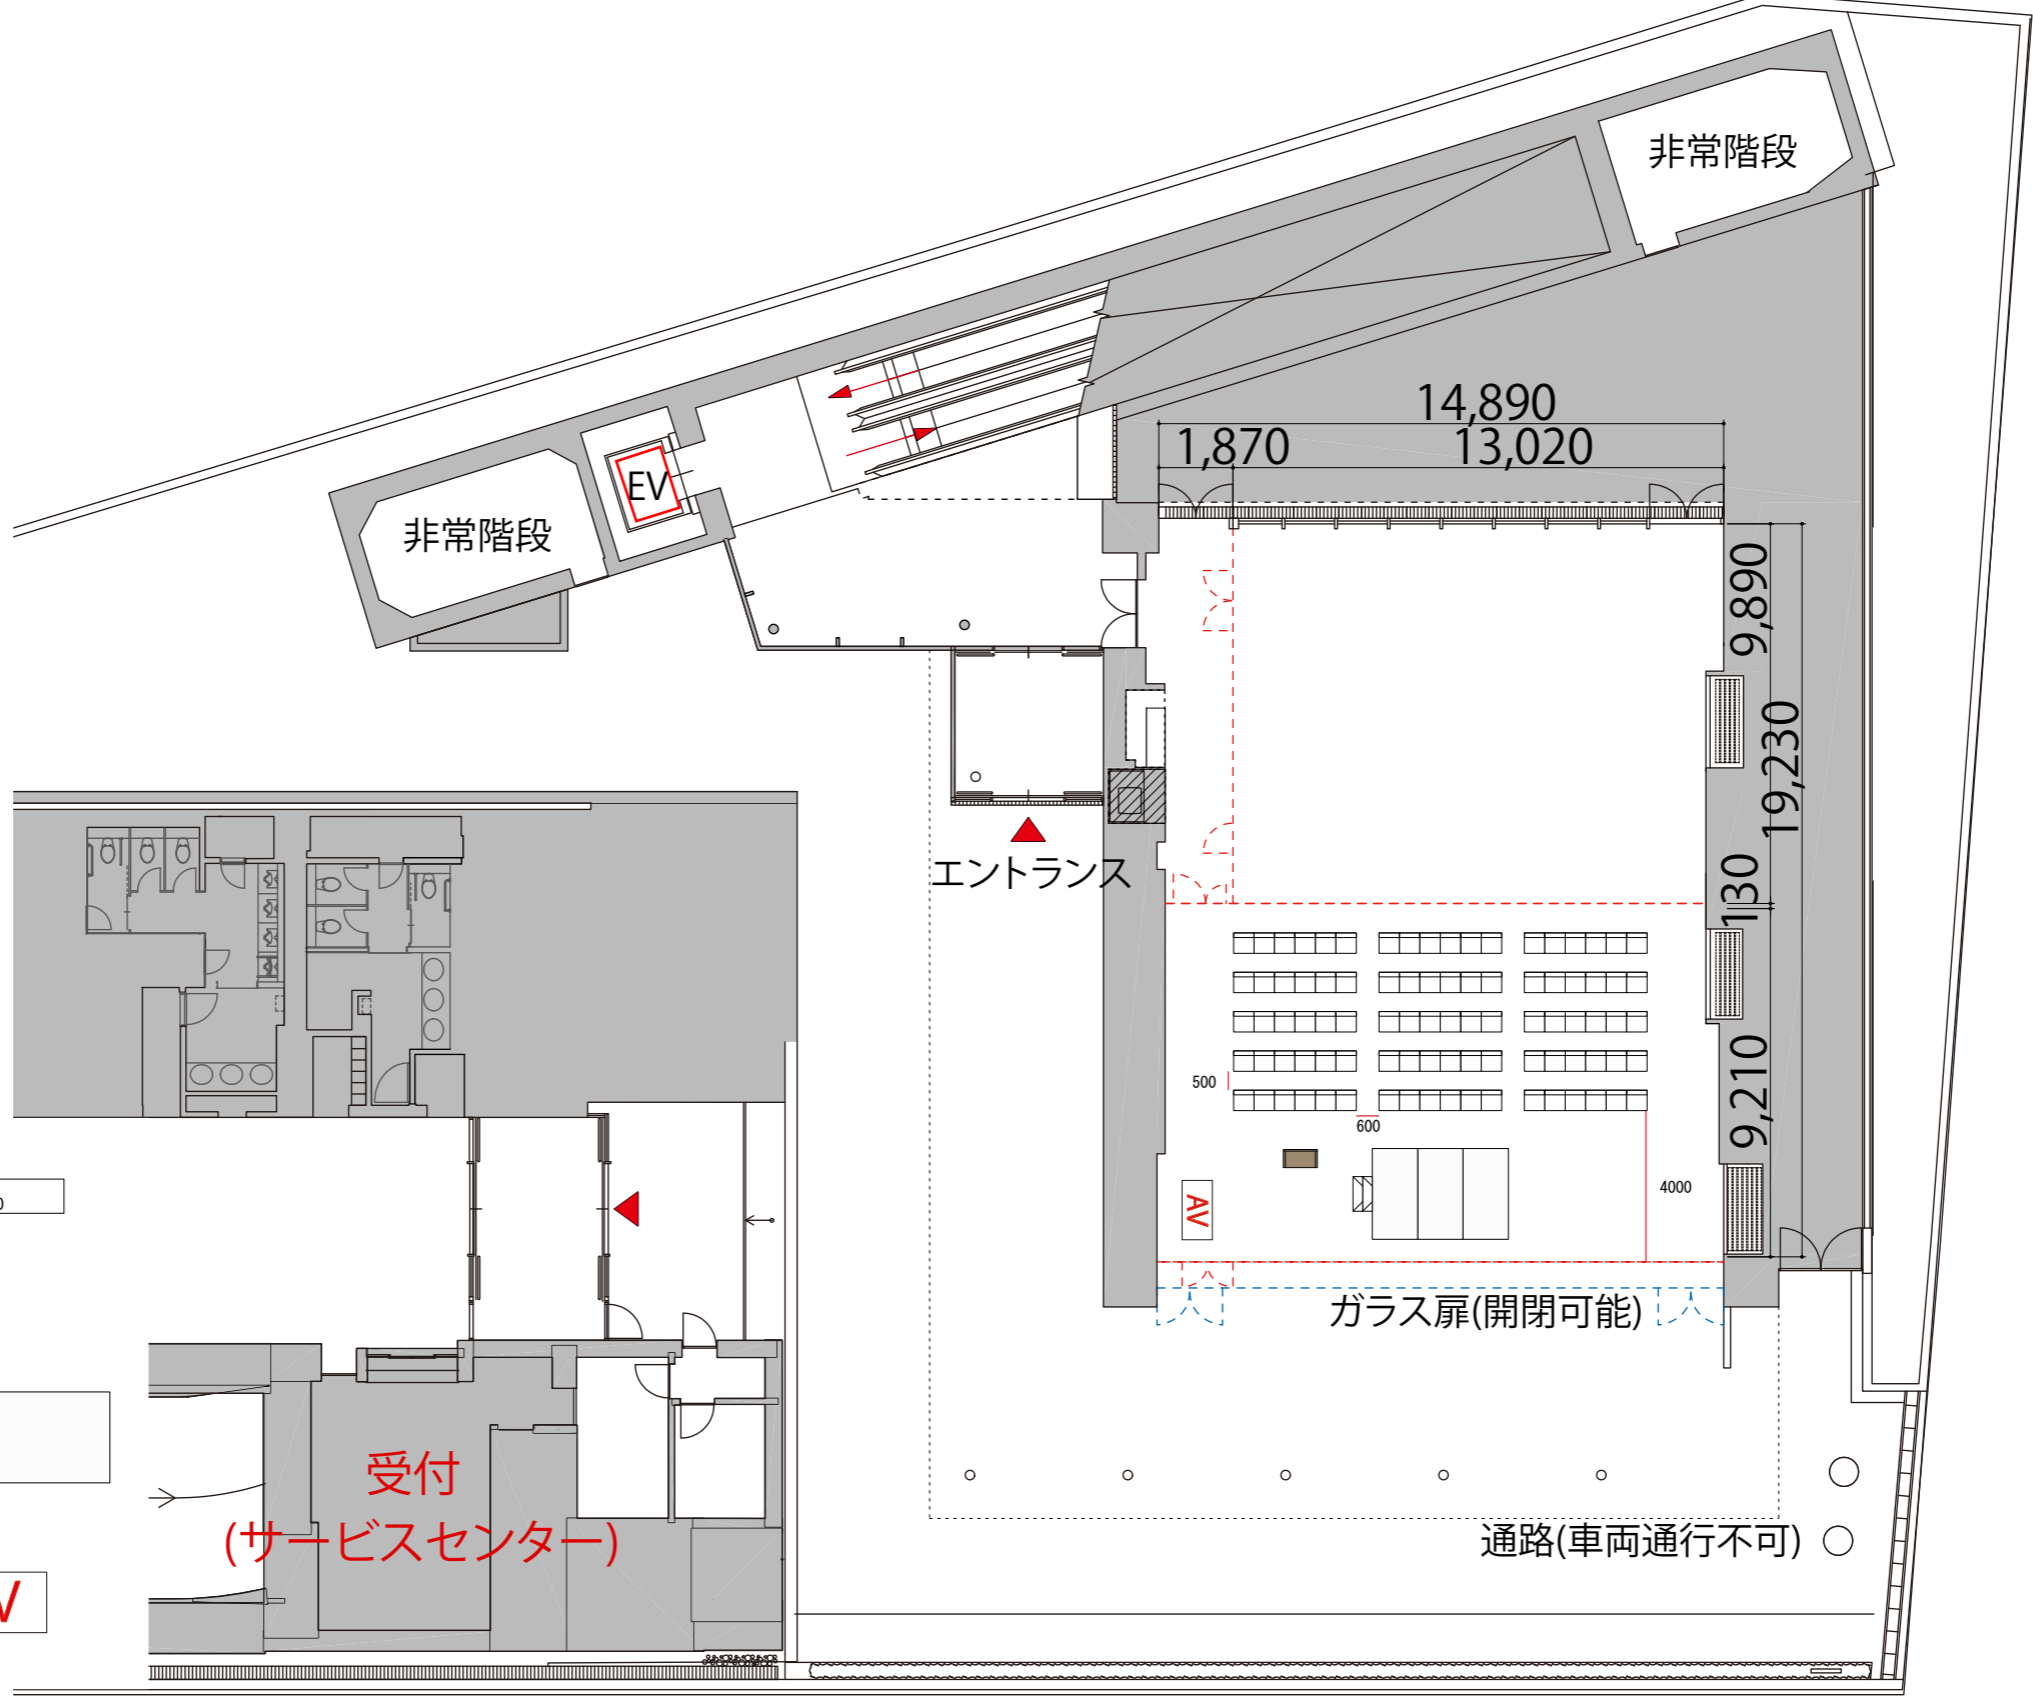

1F

HallB シアター90席

プロジェクター・スクリーン等の設置により  
座席数が減少する場合がございます

- 可動式間仕切り
- ガラス扉

- |           |                      |   |
|-----------|----------------------|---|
| テーブル      | W1800×D450×H700      |  |
| スタッキングチェア | W540×D540×H790       |  |
| 演台        | W900×D480×H1033      |  |
| ポータブルステージ | W2400×D1200×H400・600 |  |
| ステージステップ  | W920×D510×H400×2段    |  |
| AV操作卓     | W1570×D800×H1460     |  |

通路(車両通行不可)