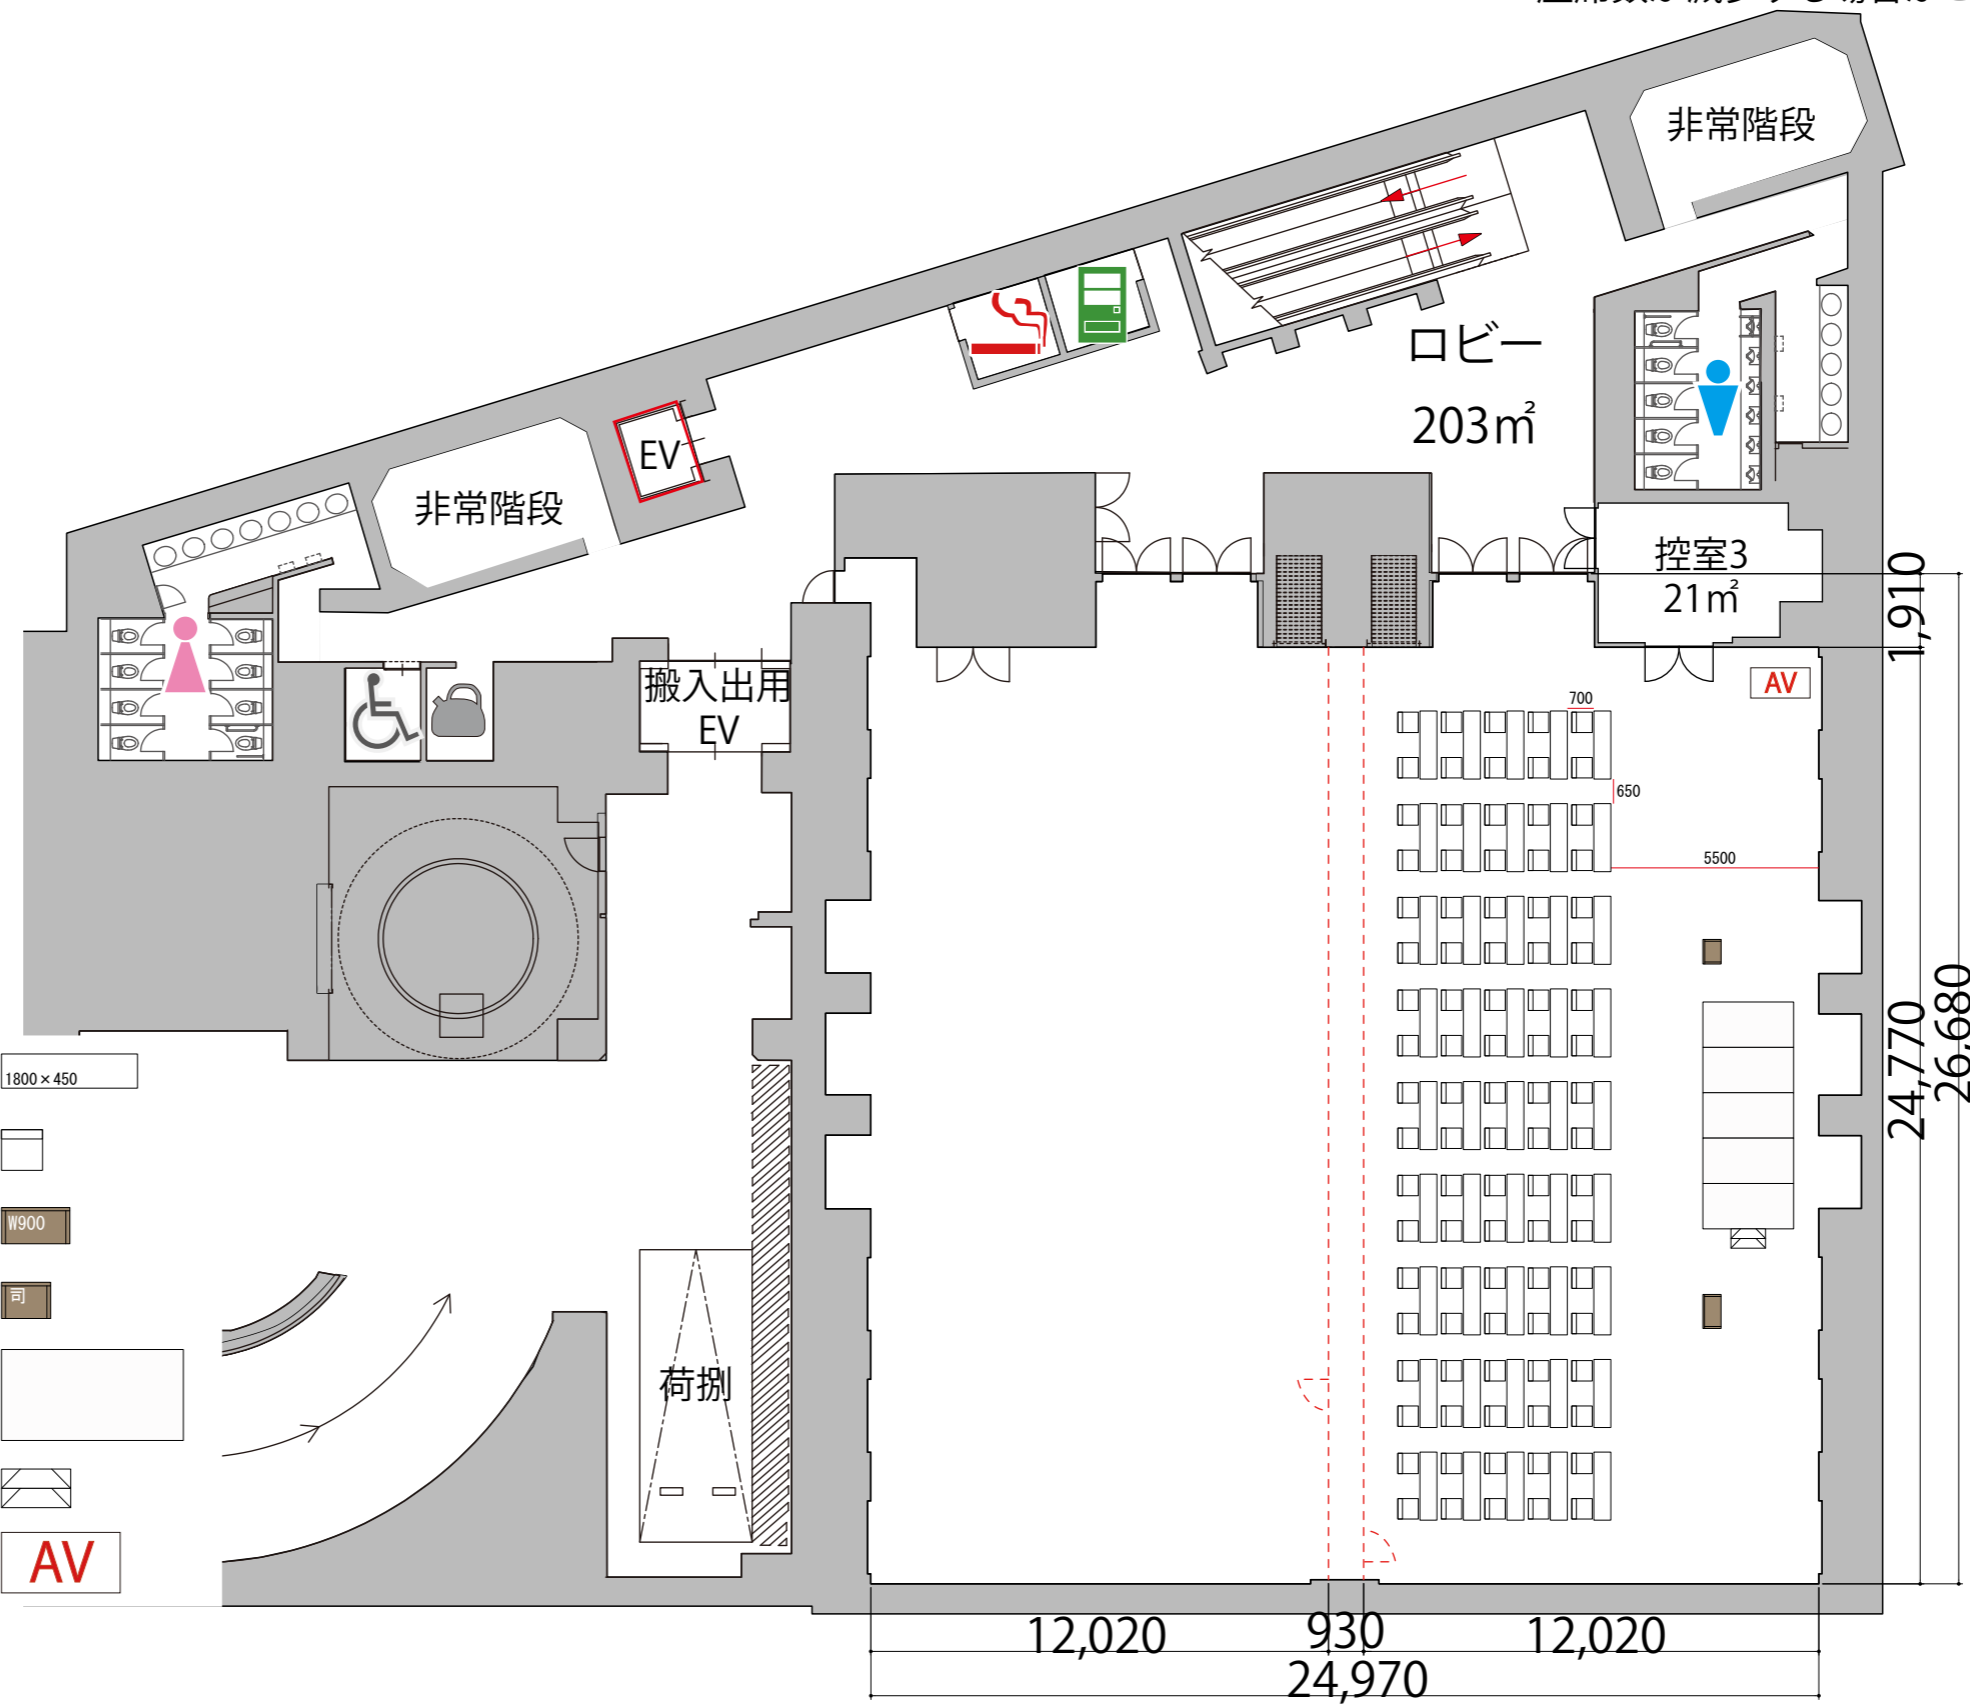

B1 HalID スクール2名掛け90席

プロジェクター・スクリーン等の設置により
座席数が減少する場合がございます

- 給湯室
- 男子トイレ
- 女子トイレ
- 優先トイレ
- 喫煙室
- 自動販売機
- 可動式間仕切り

テーブル W1800 × D450 × H700

スタッキングチェア W540 × D540 × H790

演台 W900 × D480 × H1033

司会者台 W650 × D480 × H1033

ポータブルステージ W2400 × D1200 × H400・600

ステージステップ W920 × D510 × H400 × 2段

AV操作卓 W1570 × D800 × H1460