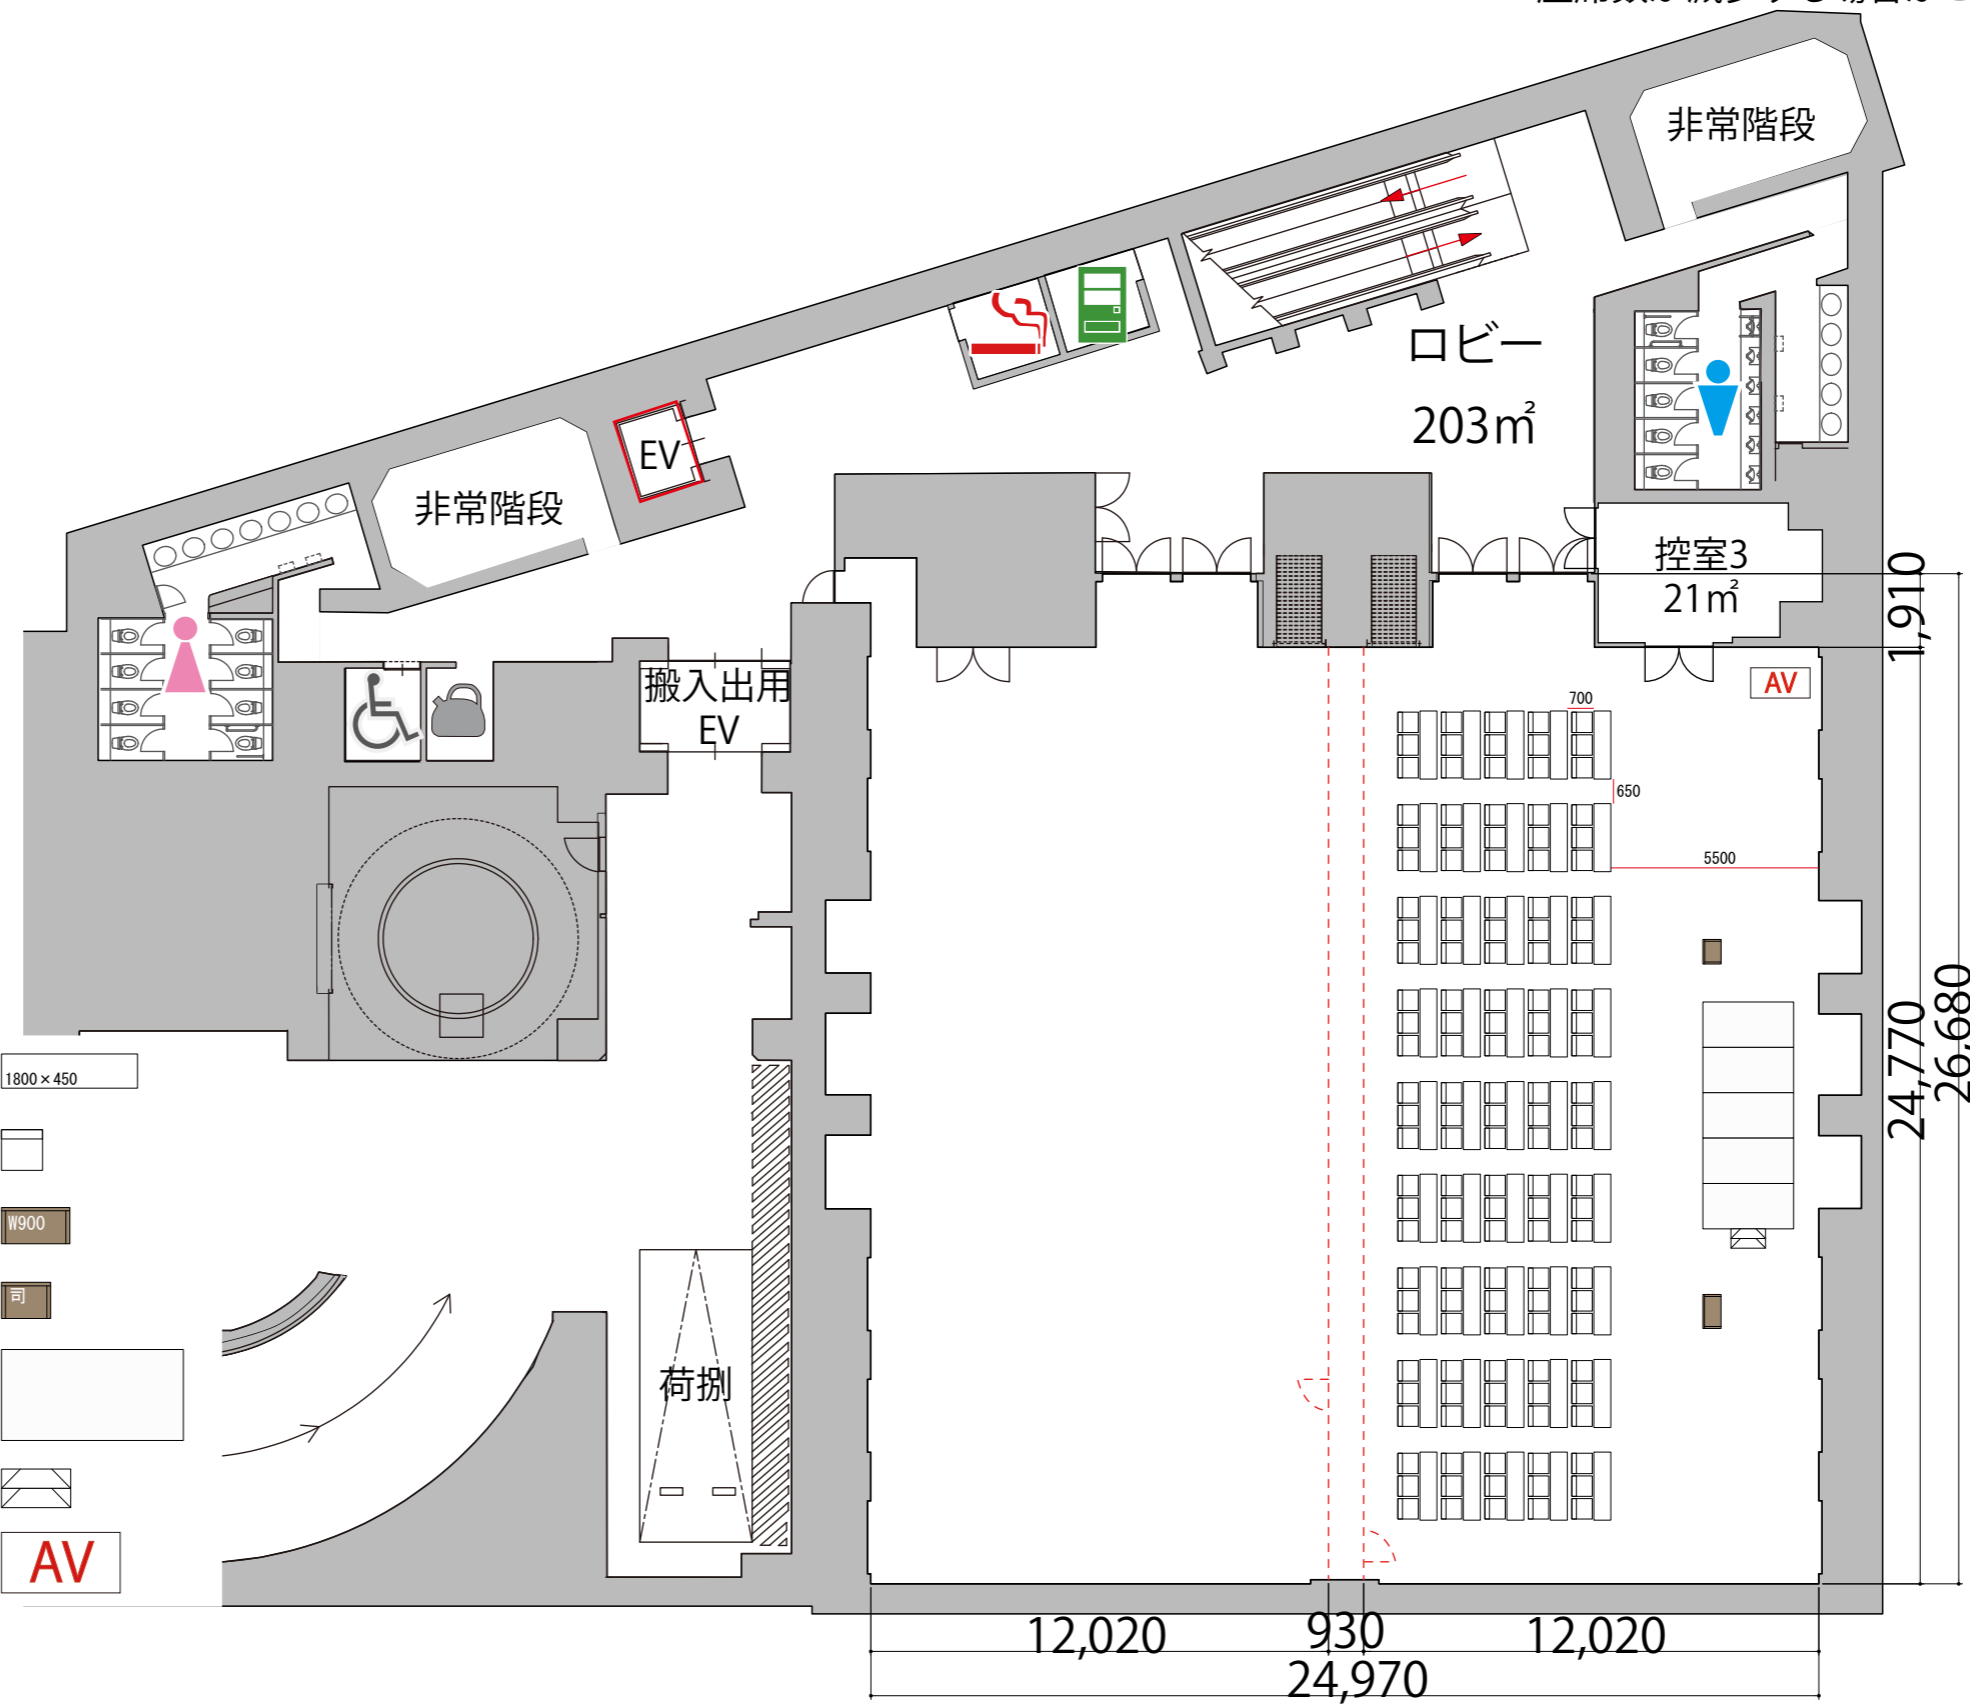

B1 HalID スクール3名掛け135席

プロジェクター・スクリーン等の設置により
座席数が減少する場合がございます

- 給湯室
- 男子トイレ
- 女子トイレ
- 優先トイレ
- 喫煙室
- 自動販売機
- 可動式間仕切り

- テーブル W1800 × D450 × H700
- スタッキングチェア W540 × D540 × H790
- 演台 W900 × D480 × H1033
- 司会者台 W650 × D480 × H1033
- ポータブルステージ W2400 × D1200 × H400・600
- ステージステップ W920 × D510 × H400 × 2段
- AV操作卓 W1570 × D800 × H1460