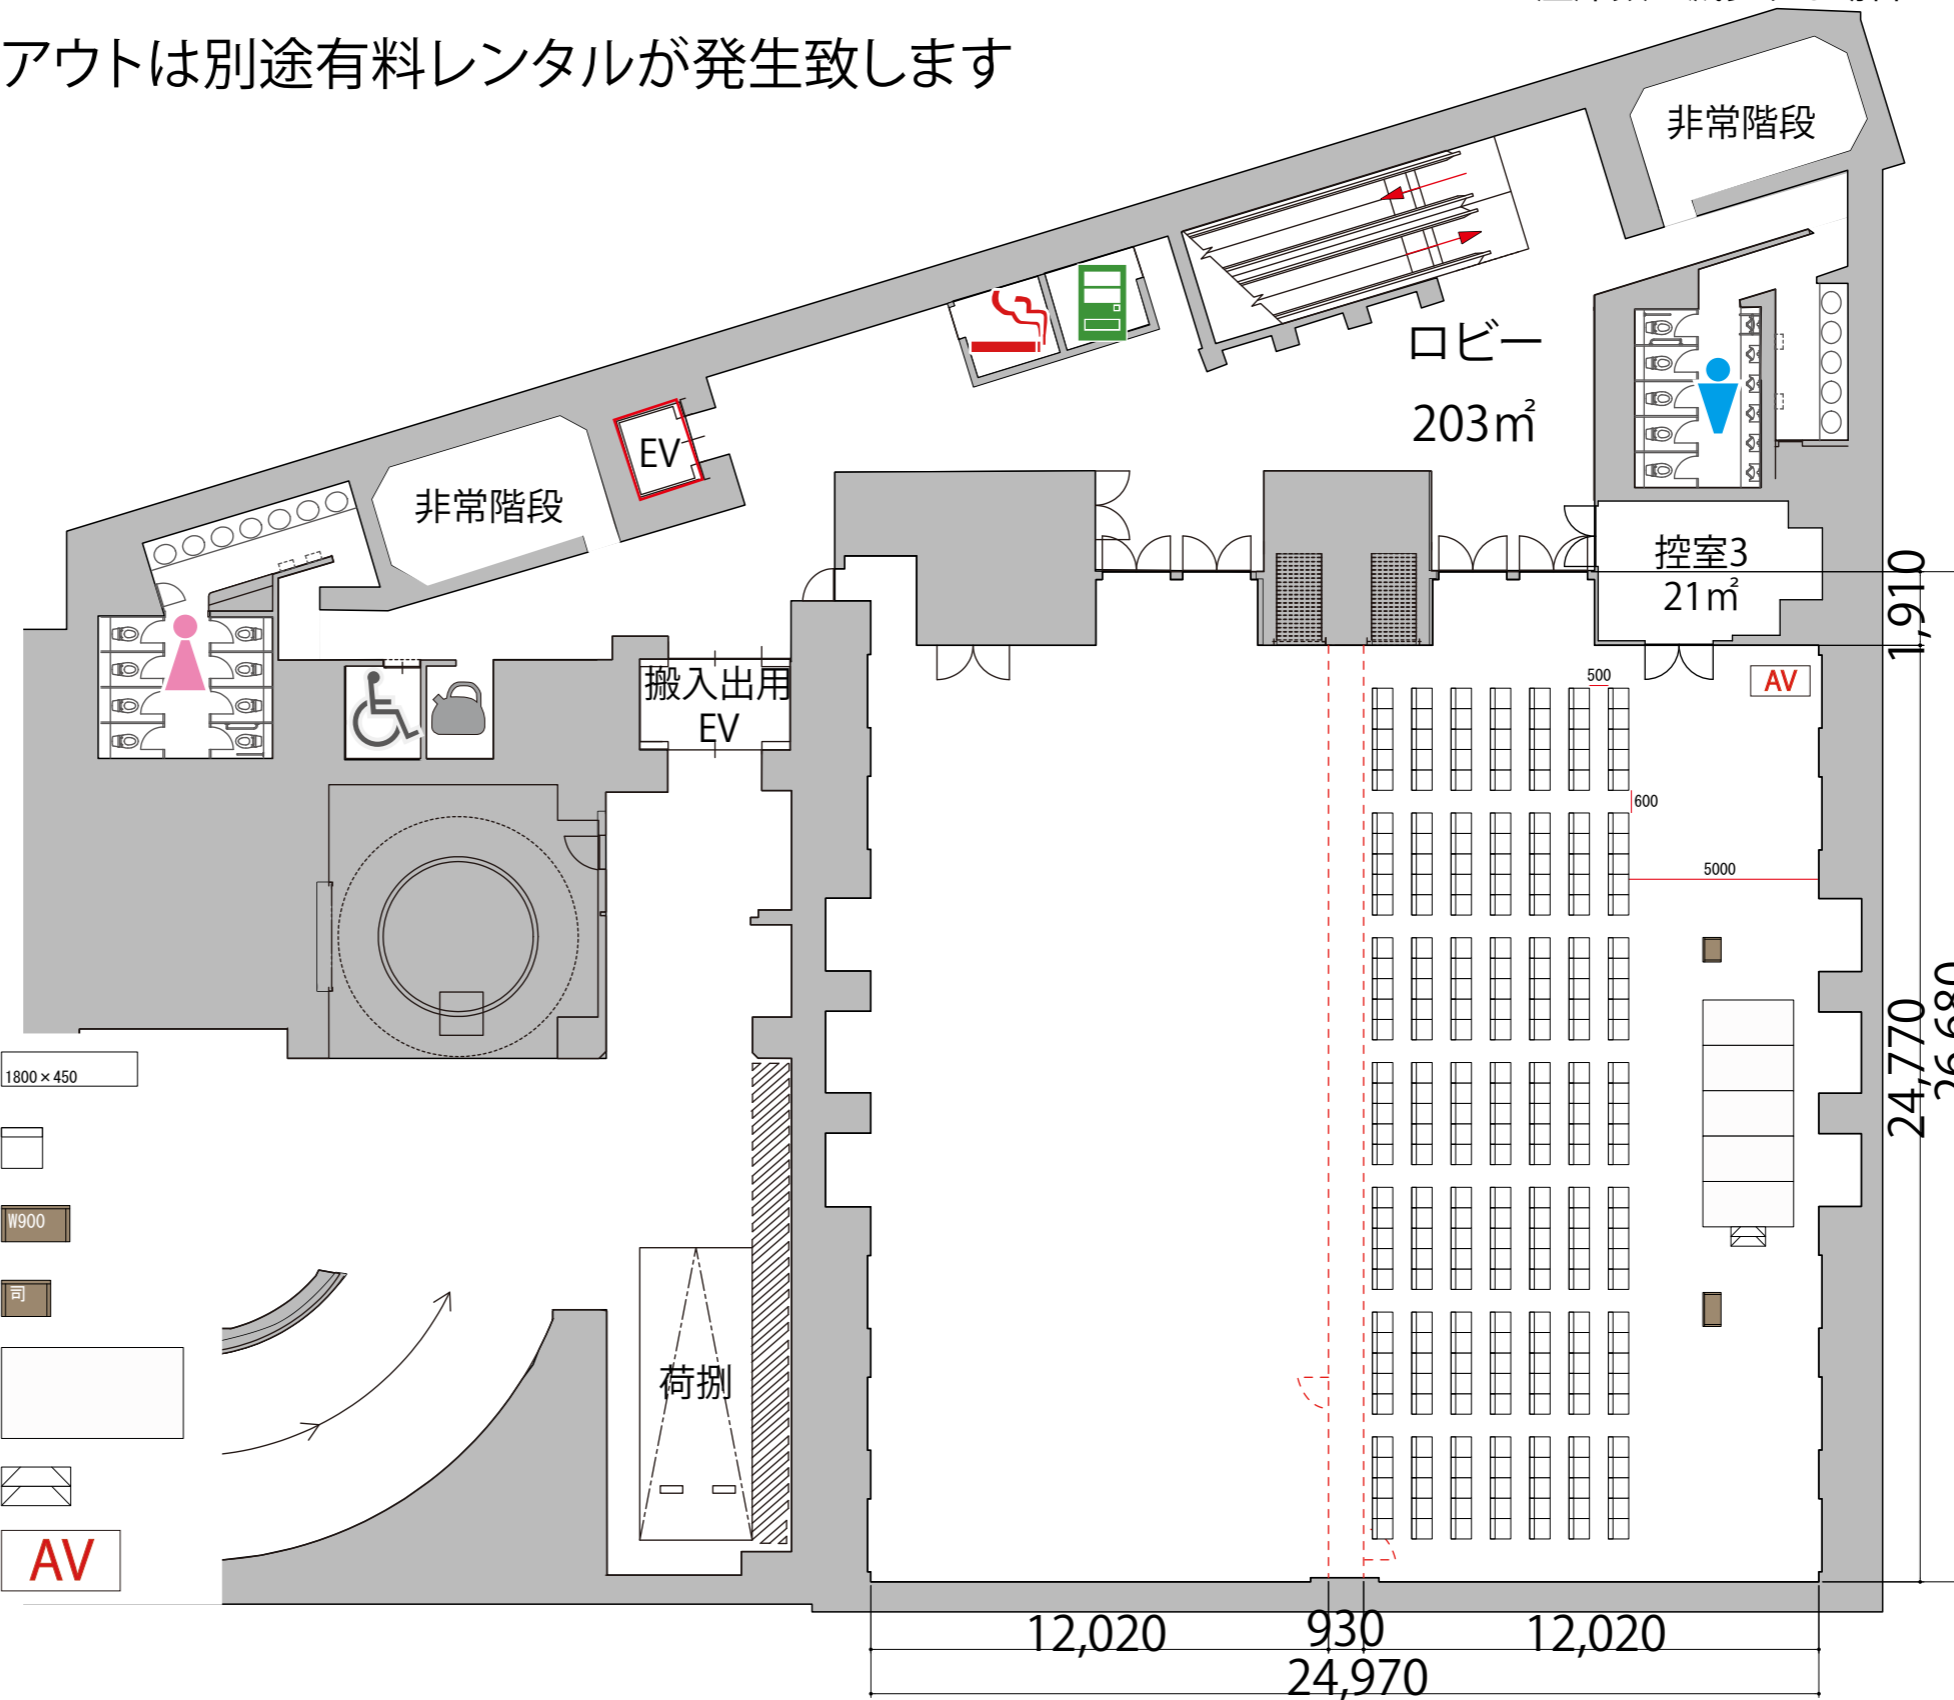

B1 

HalID シアター245席

プロジェクター・スクリーン等の設置により
座席数が減少する場合がございます

※このレイアウトは別途有料レンタルが発生致します

-  給湯室
-  男子トイレ
-  女子トイレ
-  優先トイレ
-  喫煙室
-  自動販売機
-  可動式間仕切り

- テーブル W1800 × D450 × H700
- スタッキングチェア W540 × D540 × H790
- 演台 W900 × D480 × H1033
- 司会者台 W650 × D480 × H1033
- ポータブルステージ W2400 × D1200 × H400・600
- ステージステップ W920 × D510 × H400 × 2段
- AV操作卓 W1570 × D800 × H1460

12,020 930 12,020
24,970

1,910
24,770
26,680