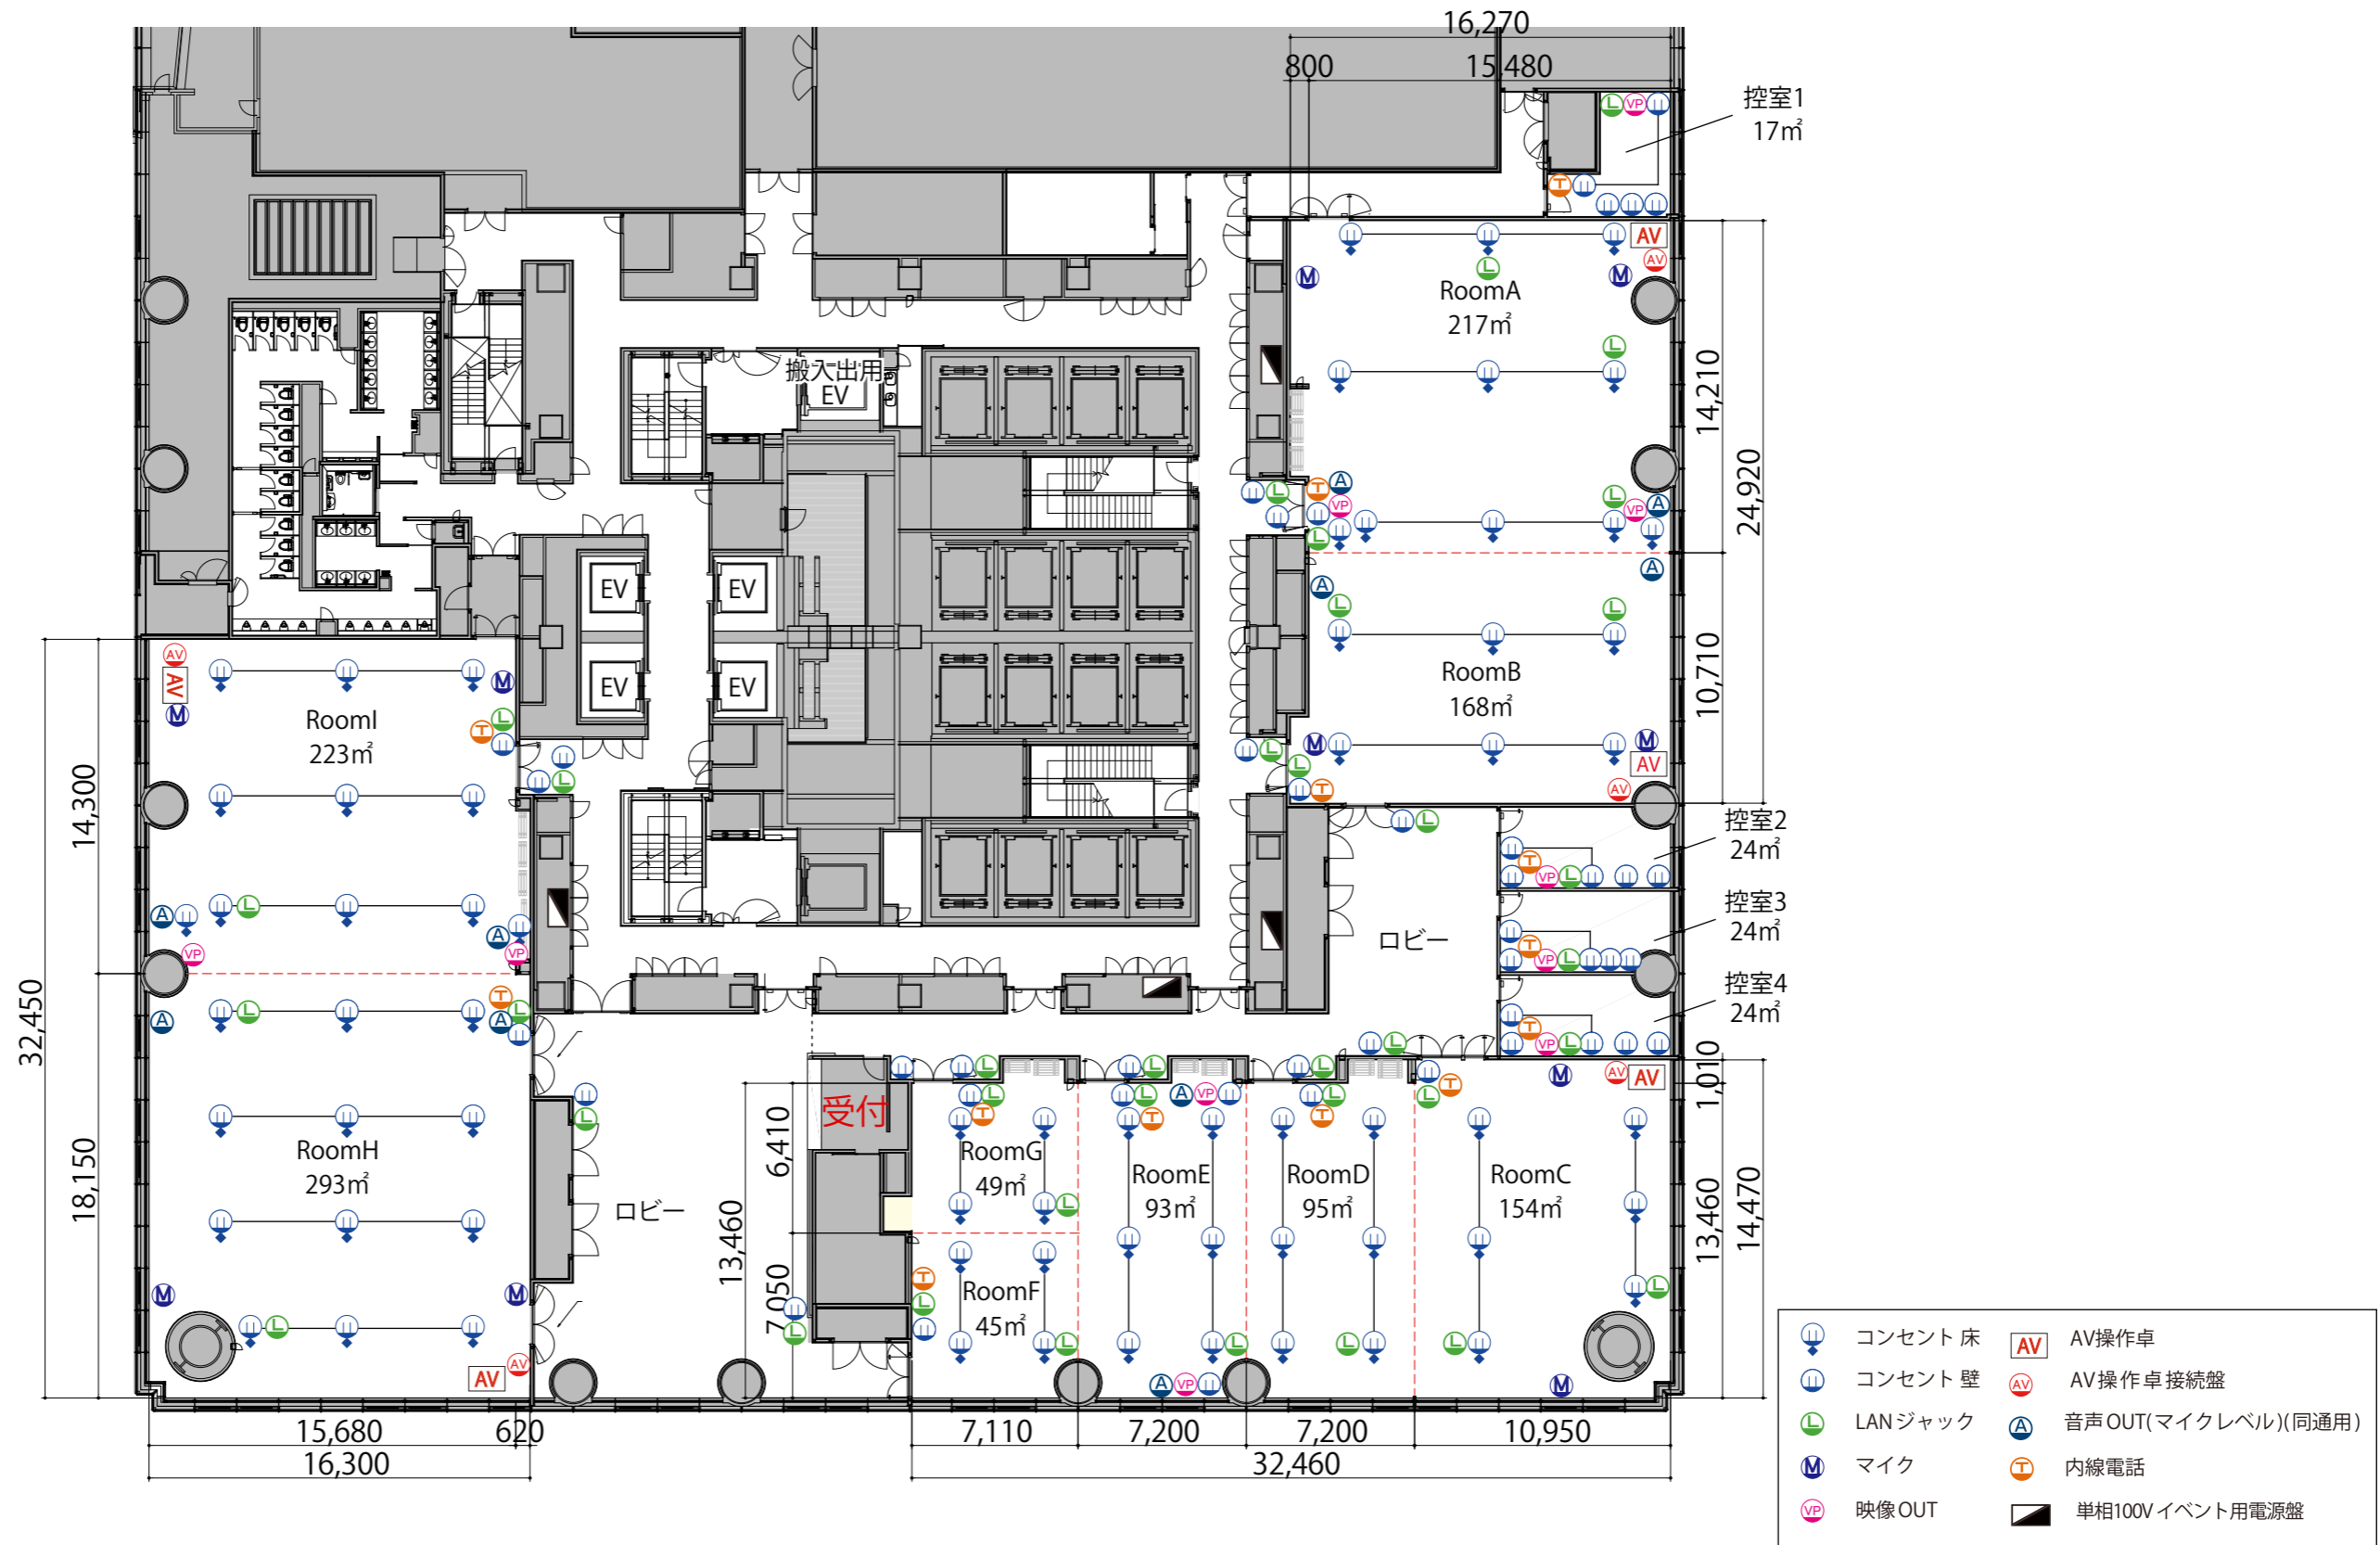

9F

詳細につきましては、HPの「会議室備品」→「施設概要」をご確認ください。

■1回線15A

(線で結ばれているコンセントは1つの回路です。)