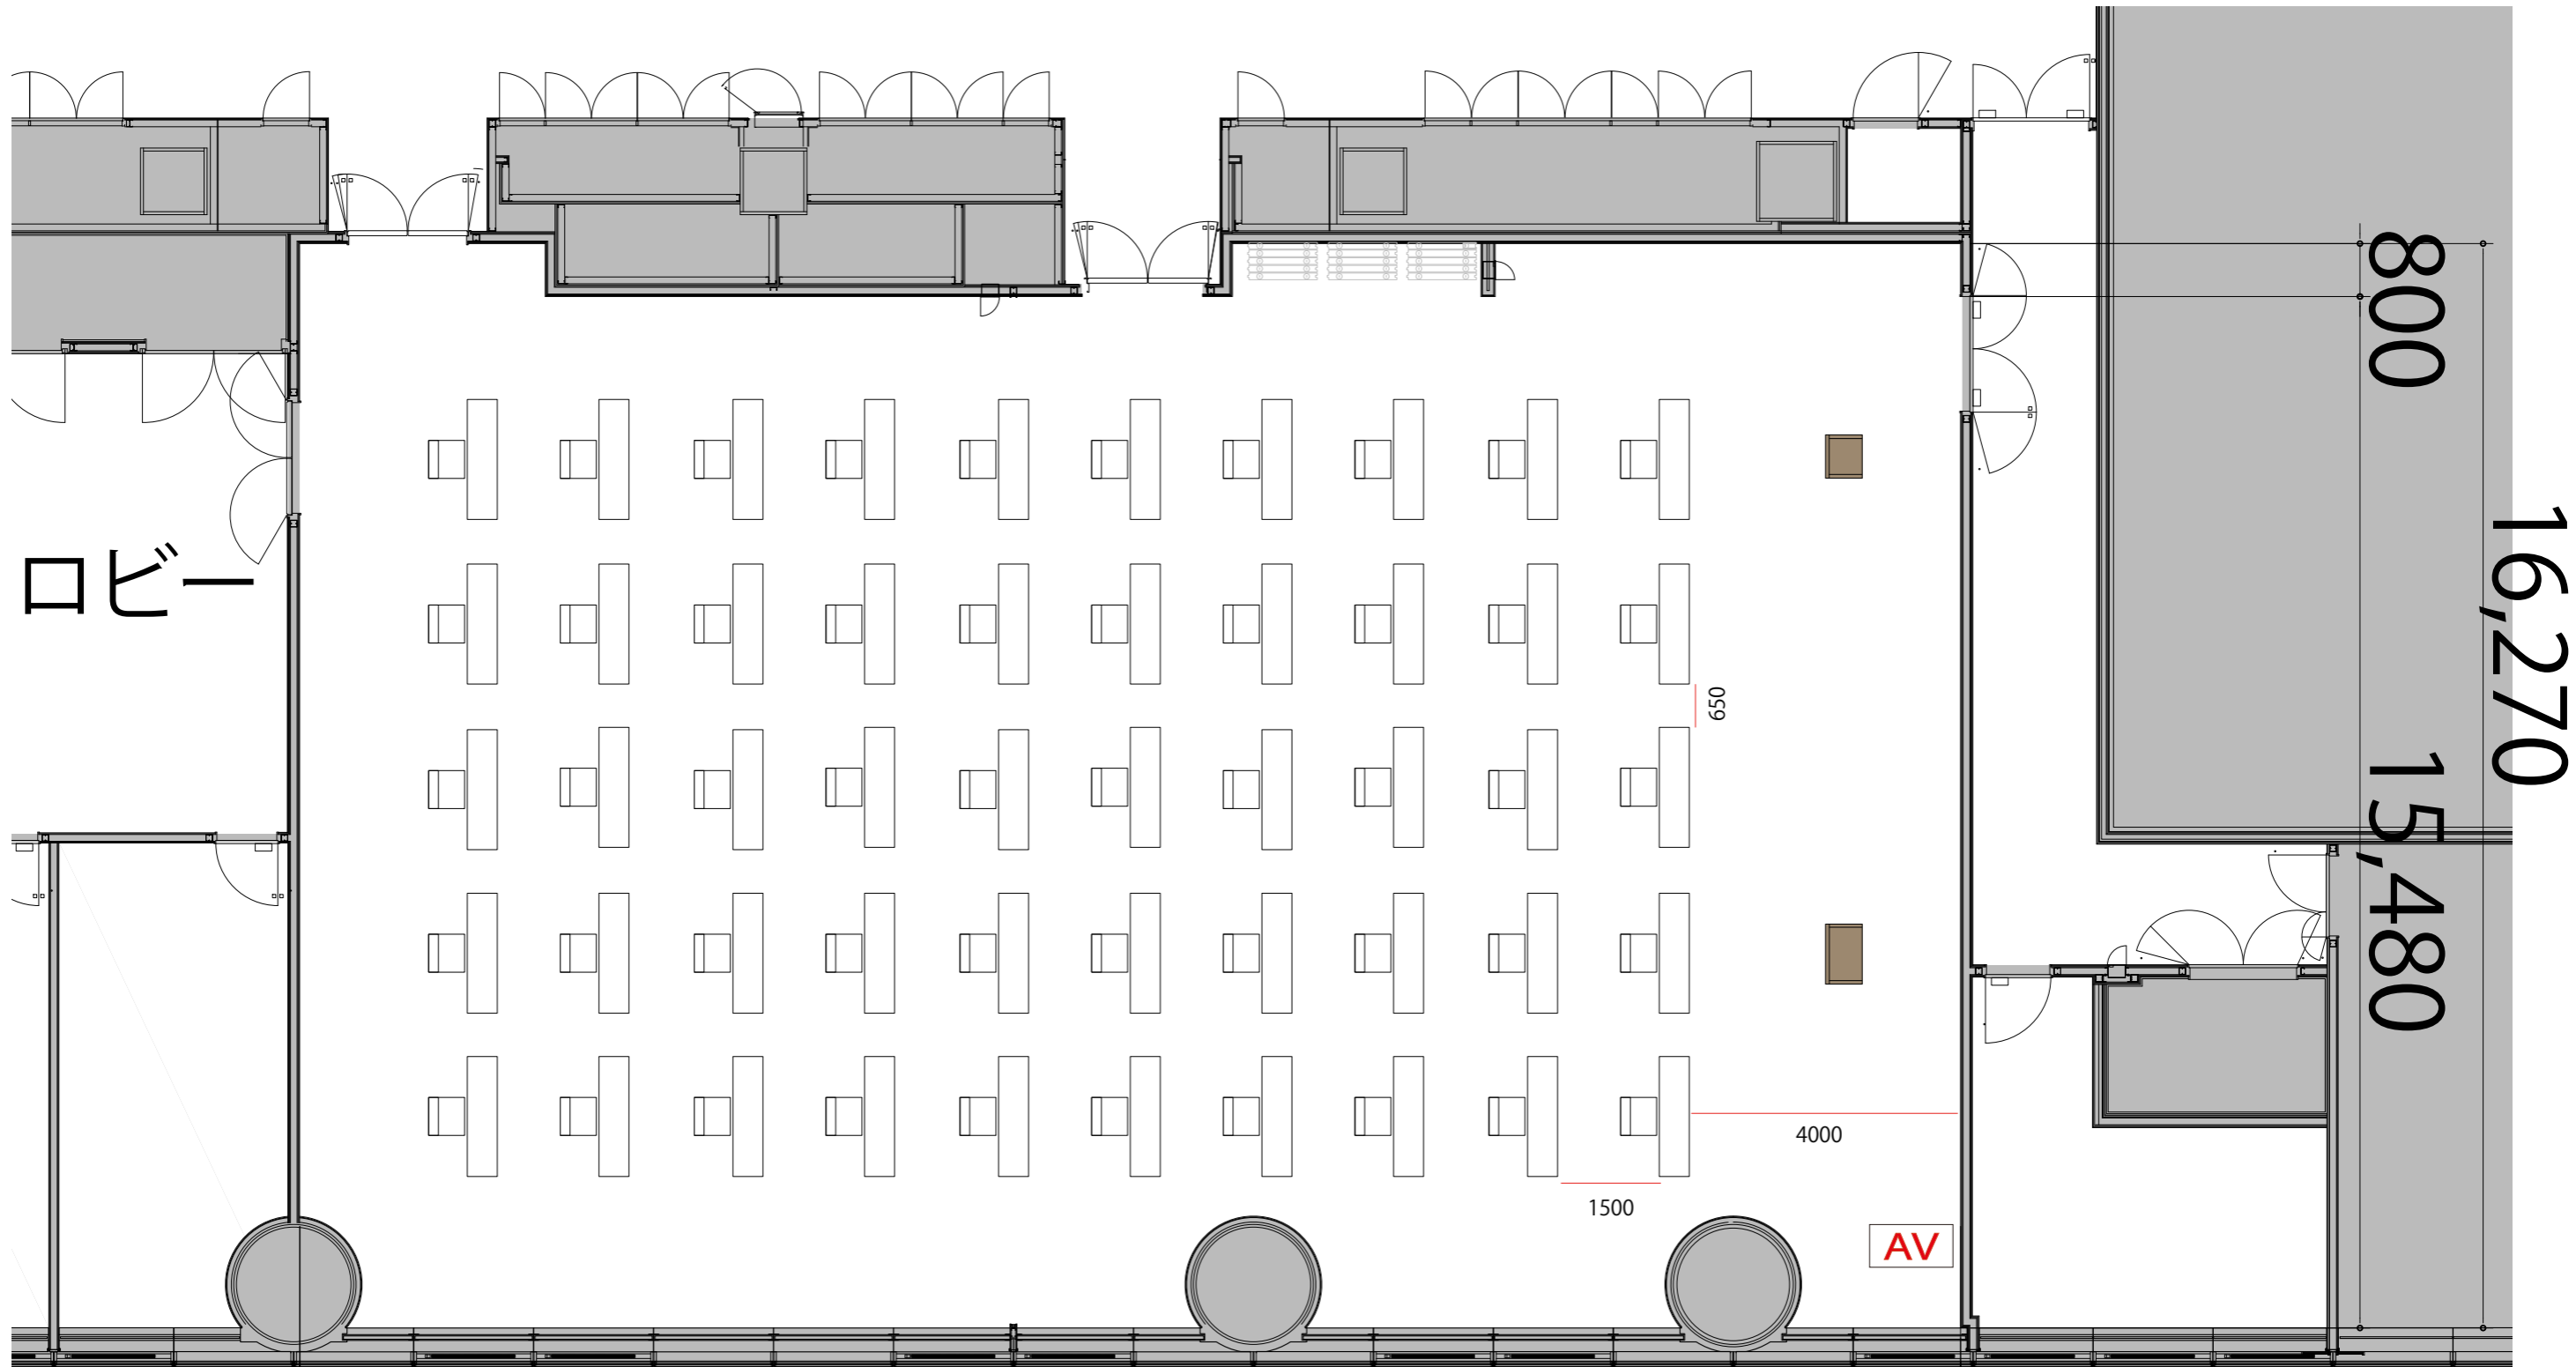

9F

Room A+B シアターゆとり40席

プロジェクター・スクリーン等の設置により
席数が減少する場合がございます

テーブル	W1800 × D450	
スタッキングチェア	W570 × D540	
演台	W900 × D550	
司会者台	W650 × D550	
AV操作卓	W1250 × D700	

9F

Room A+B スクール ゆとり40席

プロジェクター・スクリーン等の設置により
席数が減少する場合がございます

- テーブル W1800×D450
- スタッキングチェア W570×D540
- 演台 W900×D550
- 司会者台 W650×D550
- AV操作卓 W1250×D700

10,710 14,210
24,920