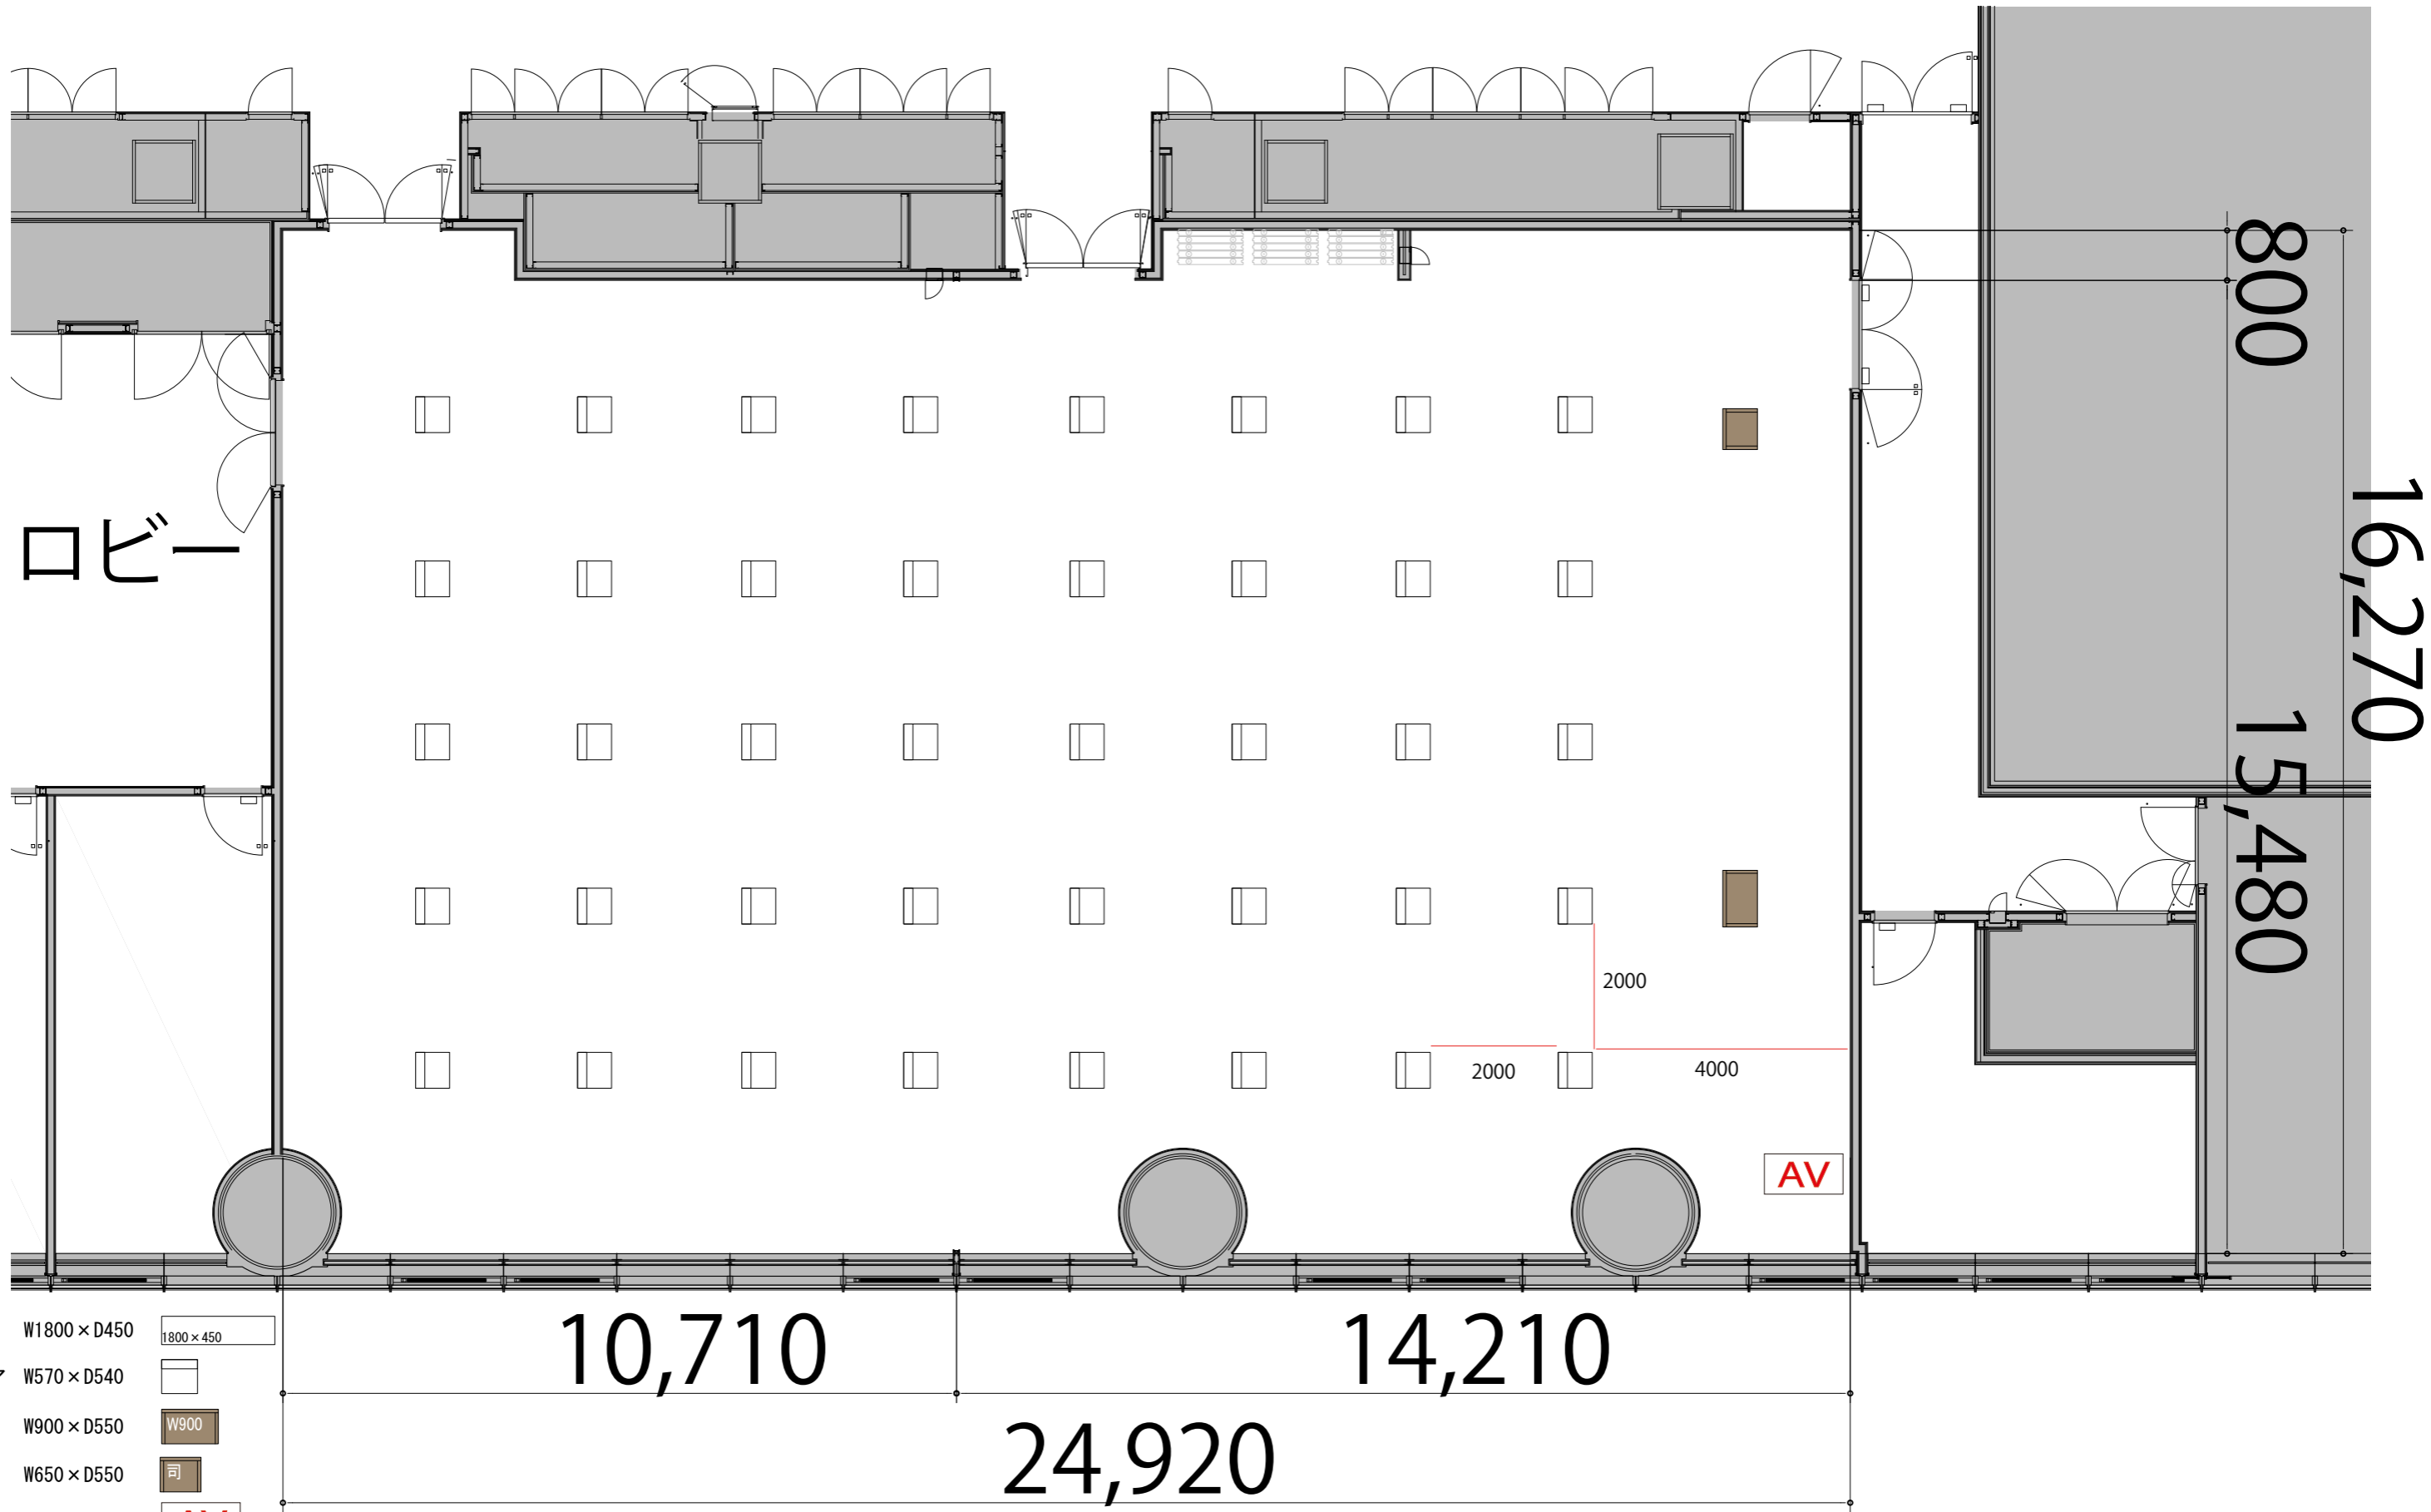

9F

Room A+B シアターゆとり40席

プロジェクター・スクリーン等の設置により
席数が減少する場合がございます

テーブル	W1800 × D450	
スタッキングチェア	W570 × D540	
演台	W900 × D550	
司会者台	W650 × D550	
AV操作卓	W1250 × D700	

9F

Room A+B スクール ゆとり40席

プロジェクター・スクリーン等の設置により
席数が減少する場合がございます

- テーブル W1800×D450
- スタッキングチェア W570×D540
- 演台 W900×D550
- 司会者台 W650×D550
- AV操作卓 W1250×D700

10,710 14,210
24,920