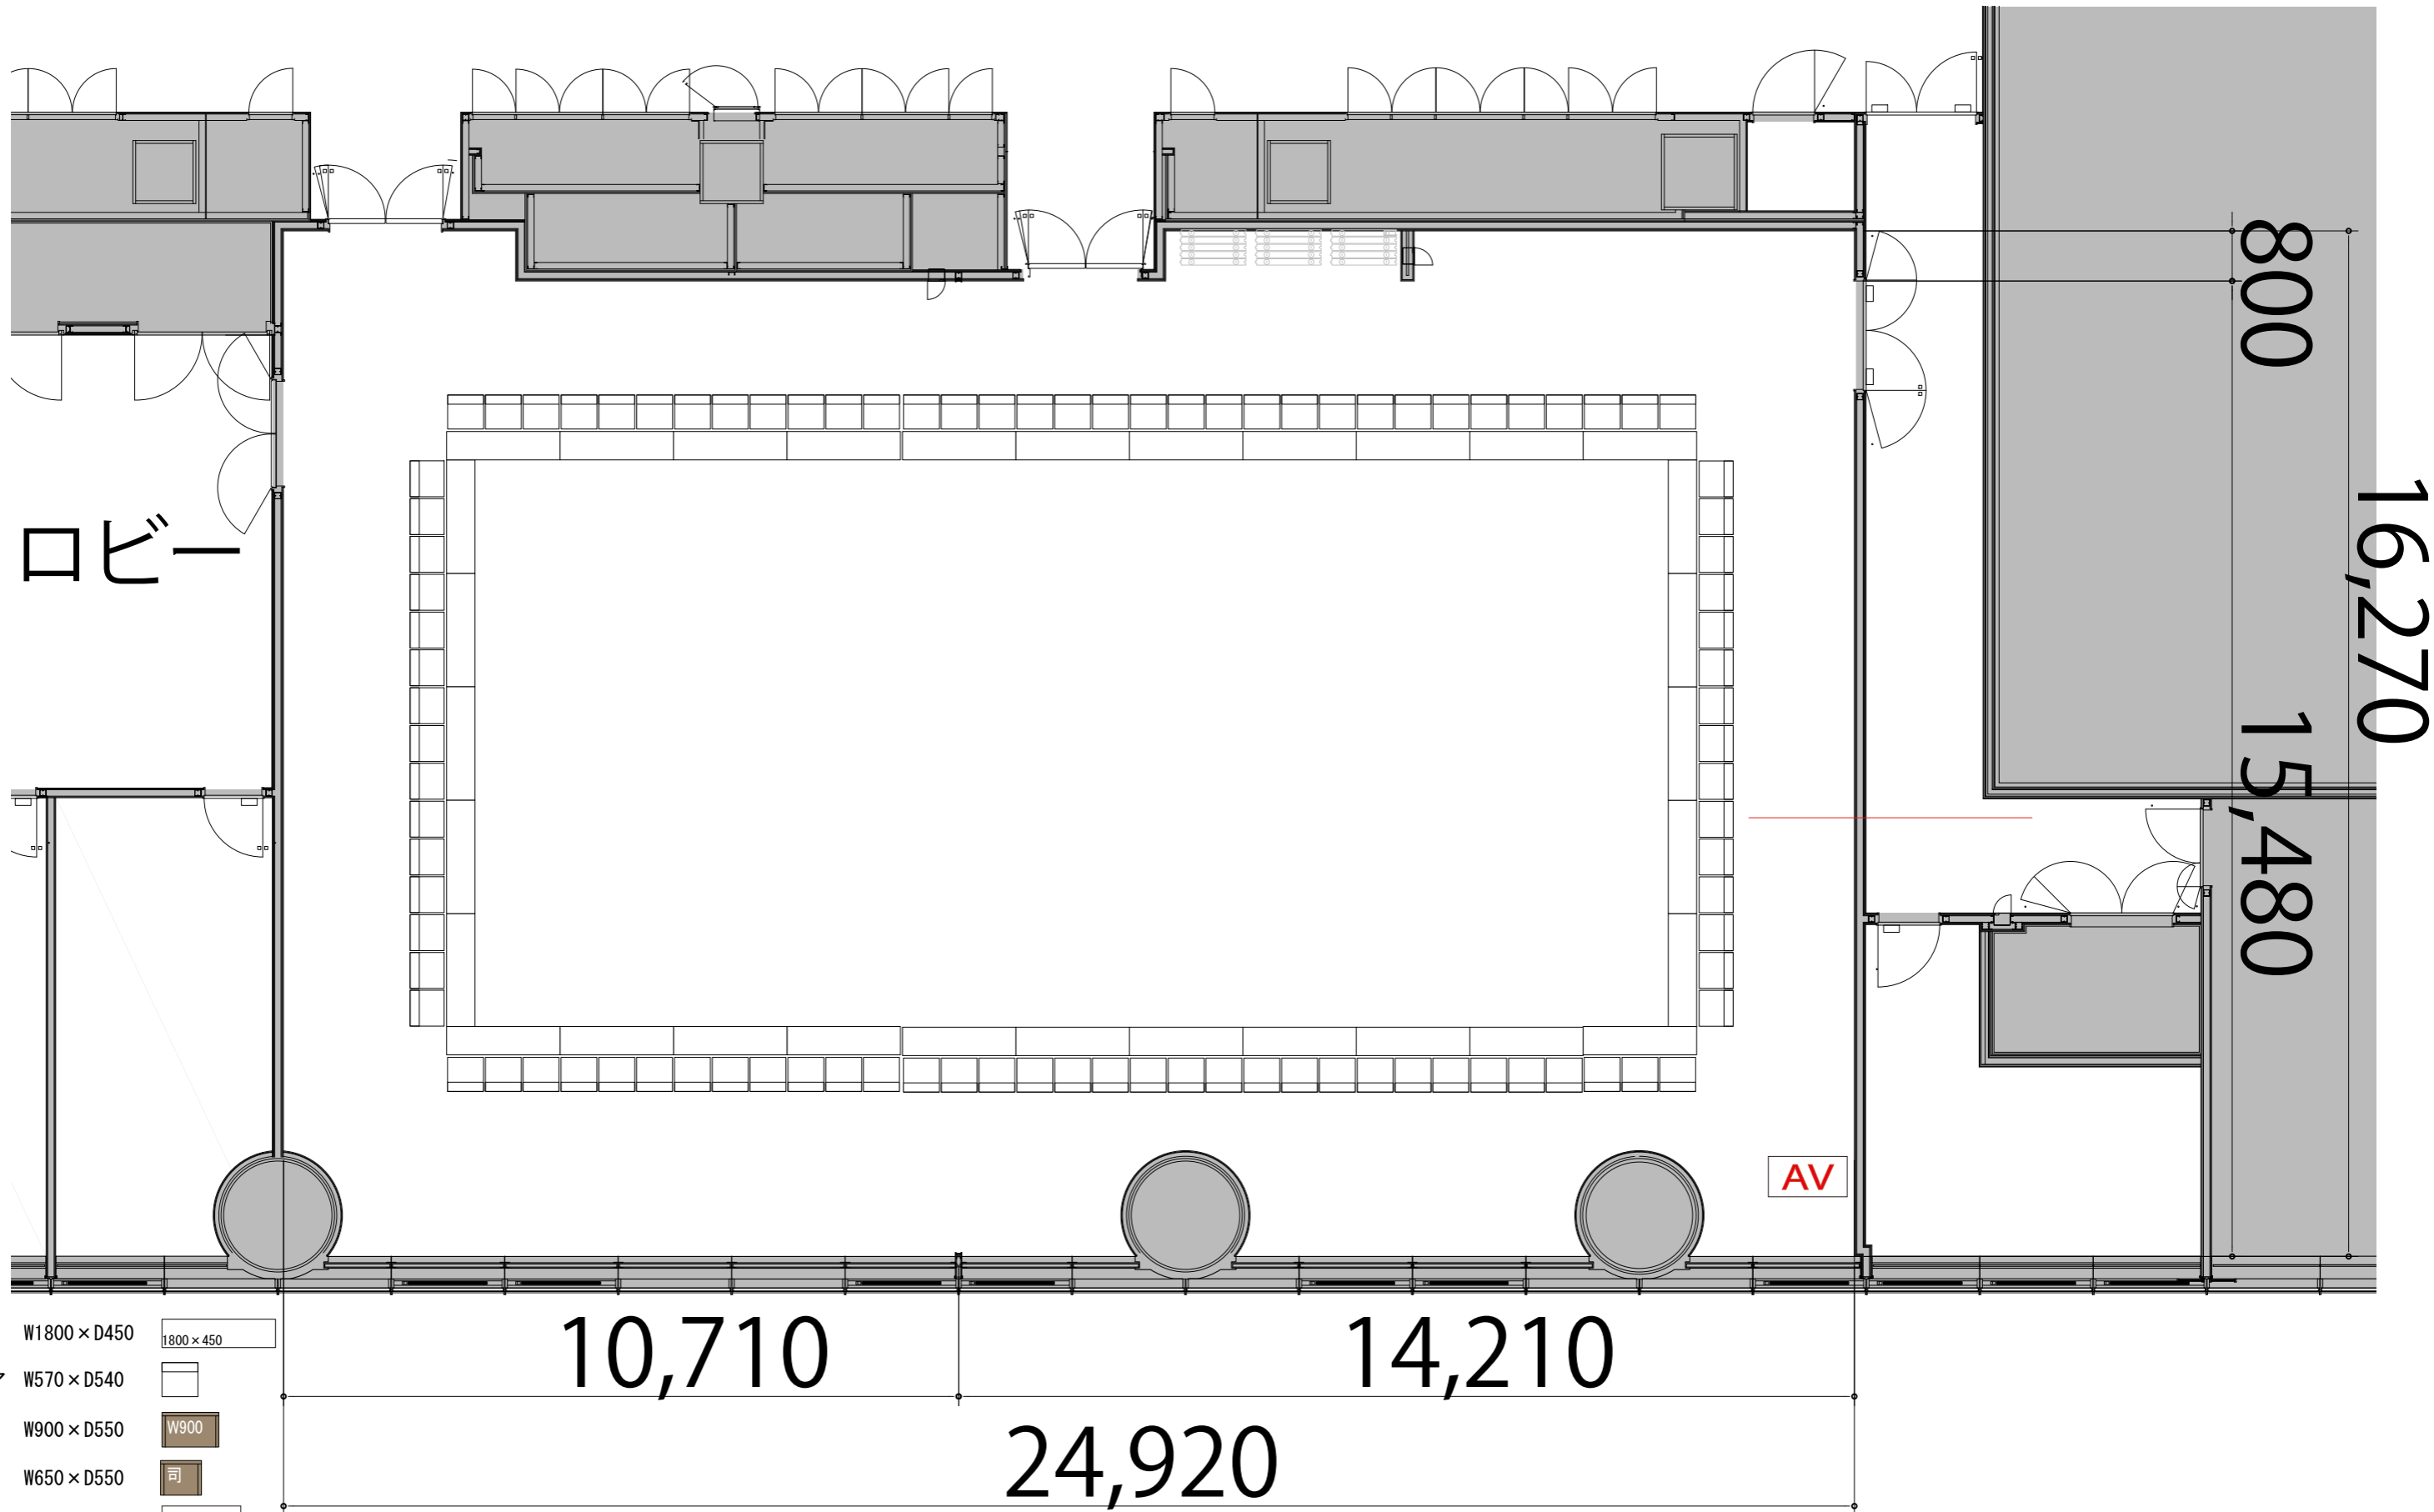

9F

Room A+B 口の字96席

プロジェクター・スクリーン等の設置により
席数が減少する場合がございます

テーブル	W1800 × D450	
スタッキングチェア	W570 × D540	
演台	W900 × D550	
司会者台	W650 × D550	
AV操作卓	W1250 × D700	