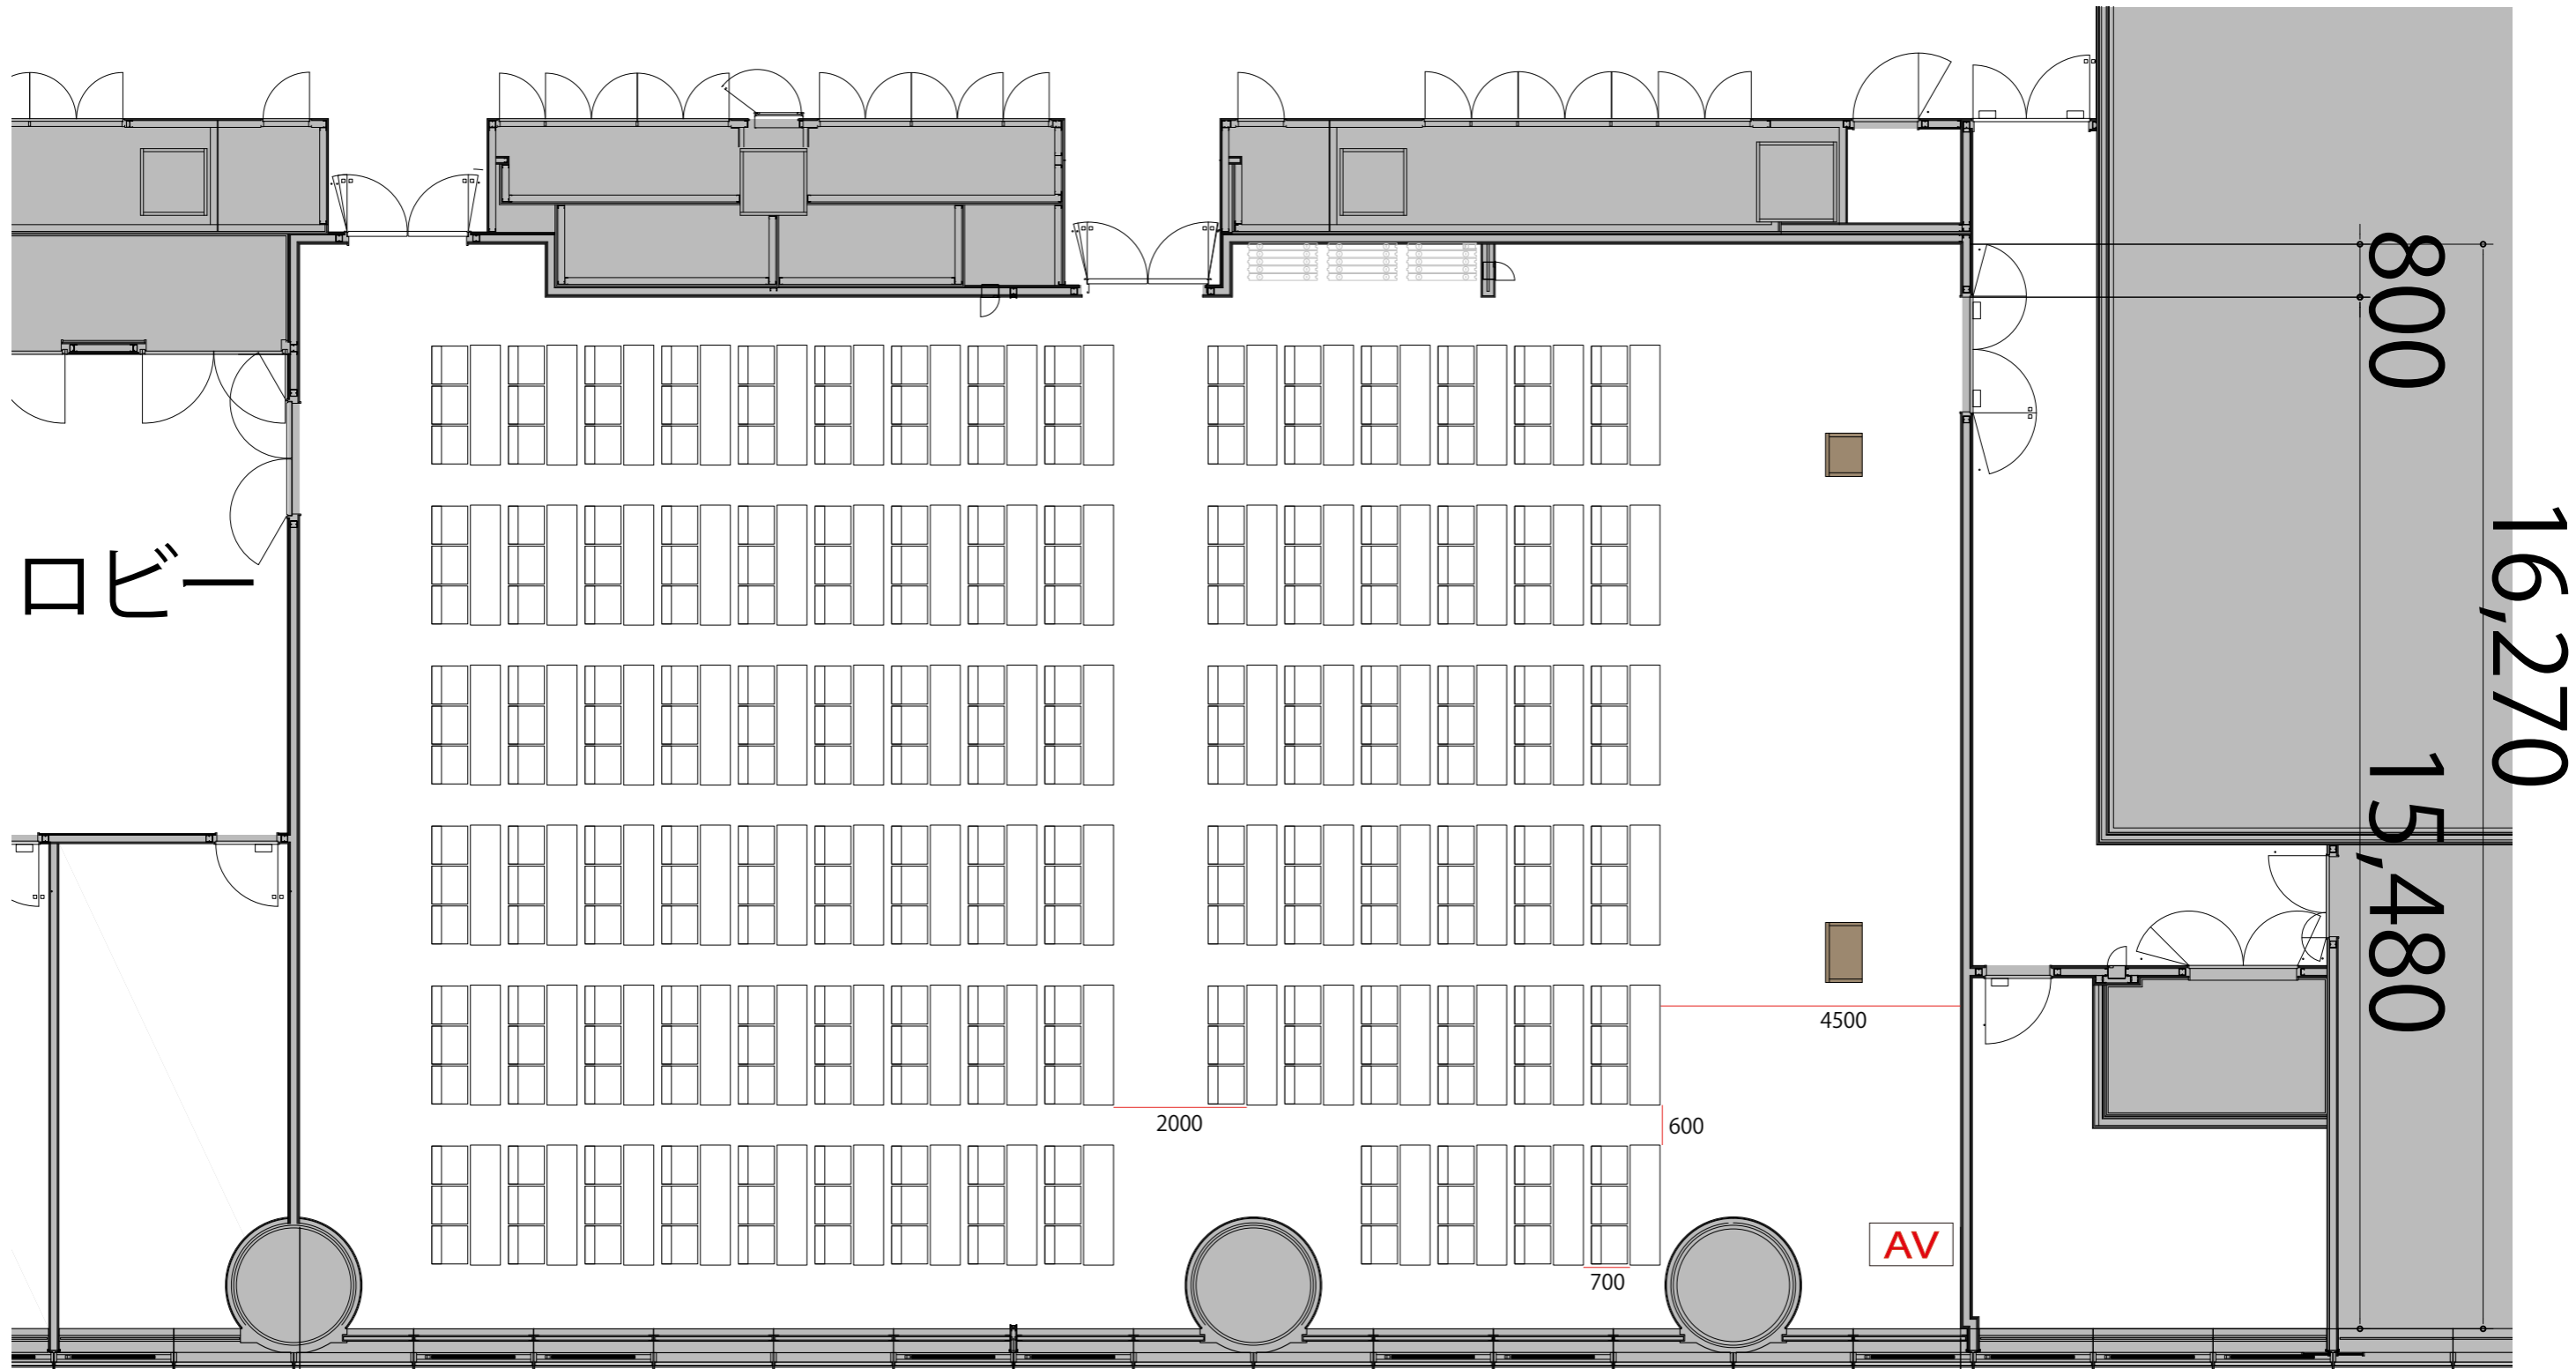

9F

Room A+B スクール3名掛け264席

※このレイアウトには別途有料レンタルが発生します

プロジェクター・スクリーン等の設置により
席数が減少する場合がございます

- テーブル W1800 × D450
- スタッキングチェア W570 × D540
- 演台 W900
- 司会者台 W650 × D550
- AV操作卓 W1250 × D700

10,710

14,210

24,920

800

15,480

16,270

4500

2000

600

700

AV