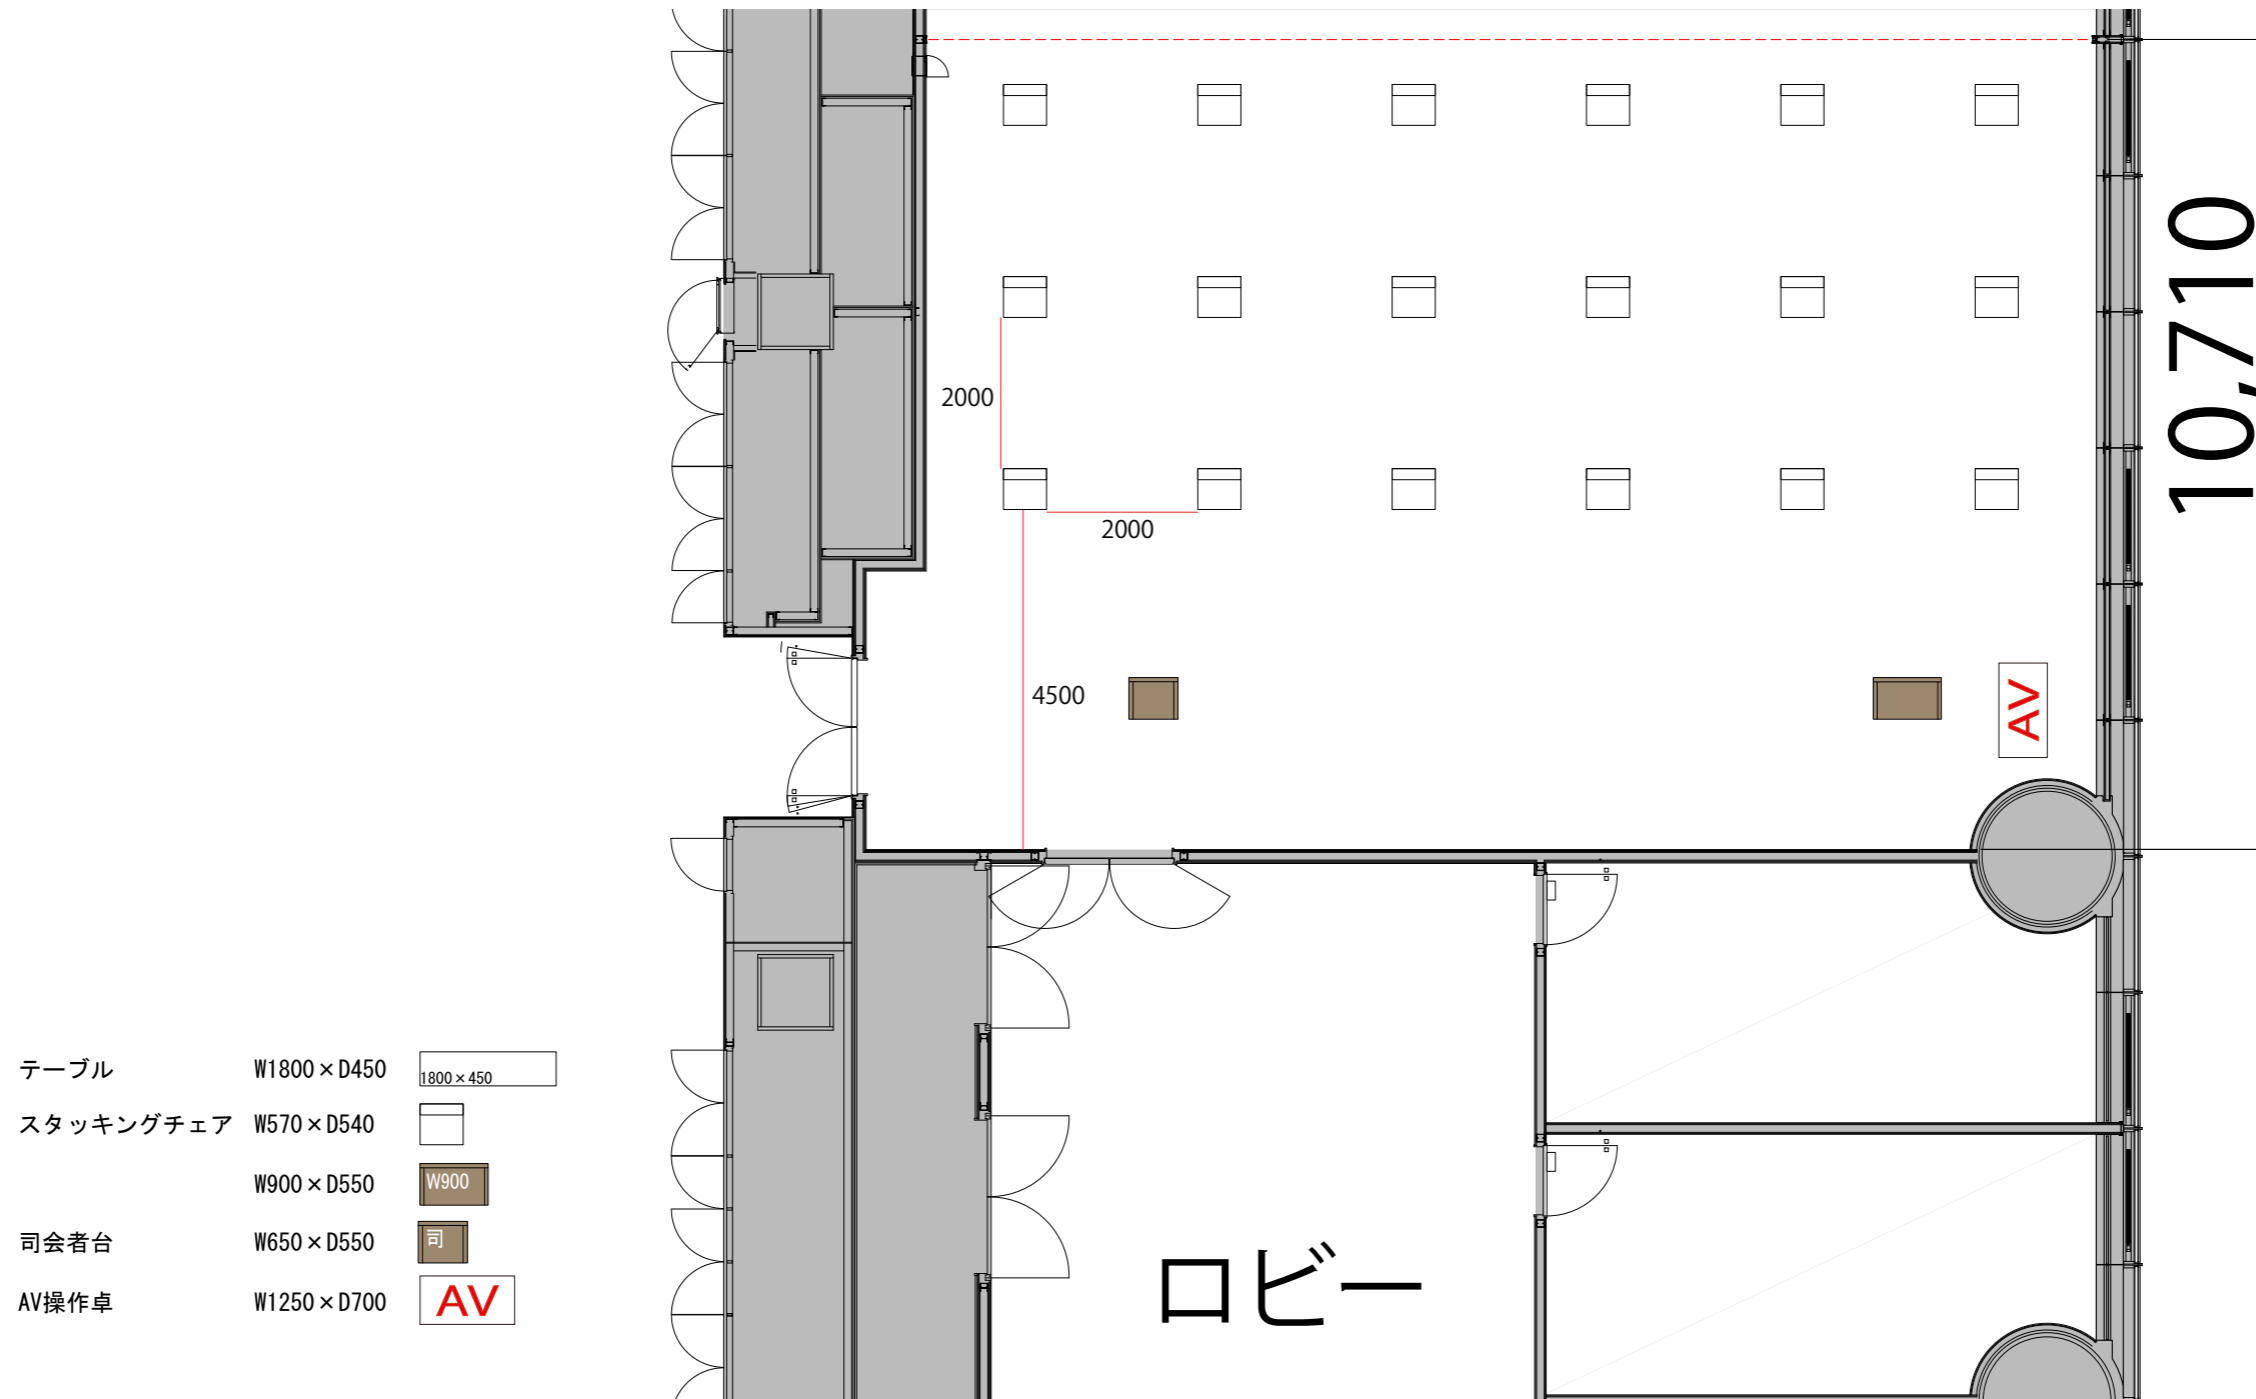

9F

Room B シアターゆとり18席

プロジェクター・スクリーン等の設置により  
席数が減少する場合がございます

9F

Room B スクールゆとり15席

プロジェクター・スクリーン等の設置により  
席数が減少する場合がございます

|           |            |   |
|-----------|------------|---|
| テーブル      | W1800×D450 |  |
| スタッキングチェア | W570×D540  |  |
|           | W900×D550  |  |
| 司会者台      | W650×D550  |  |
| AV操作卓     | W1250×D700 |  |