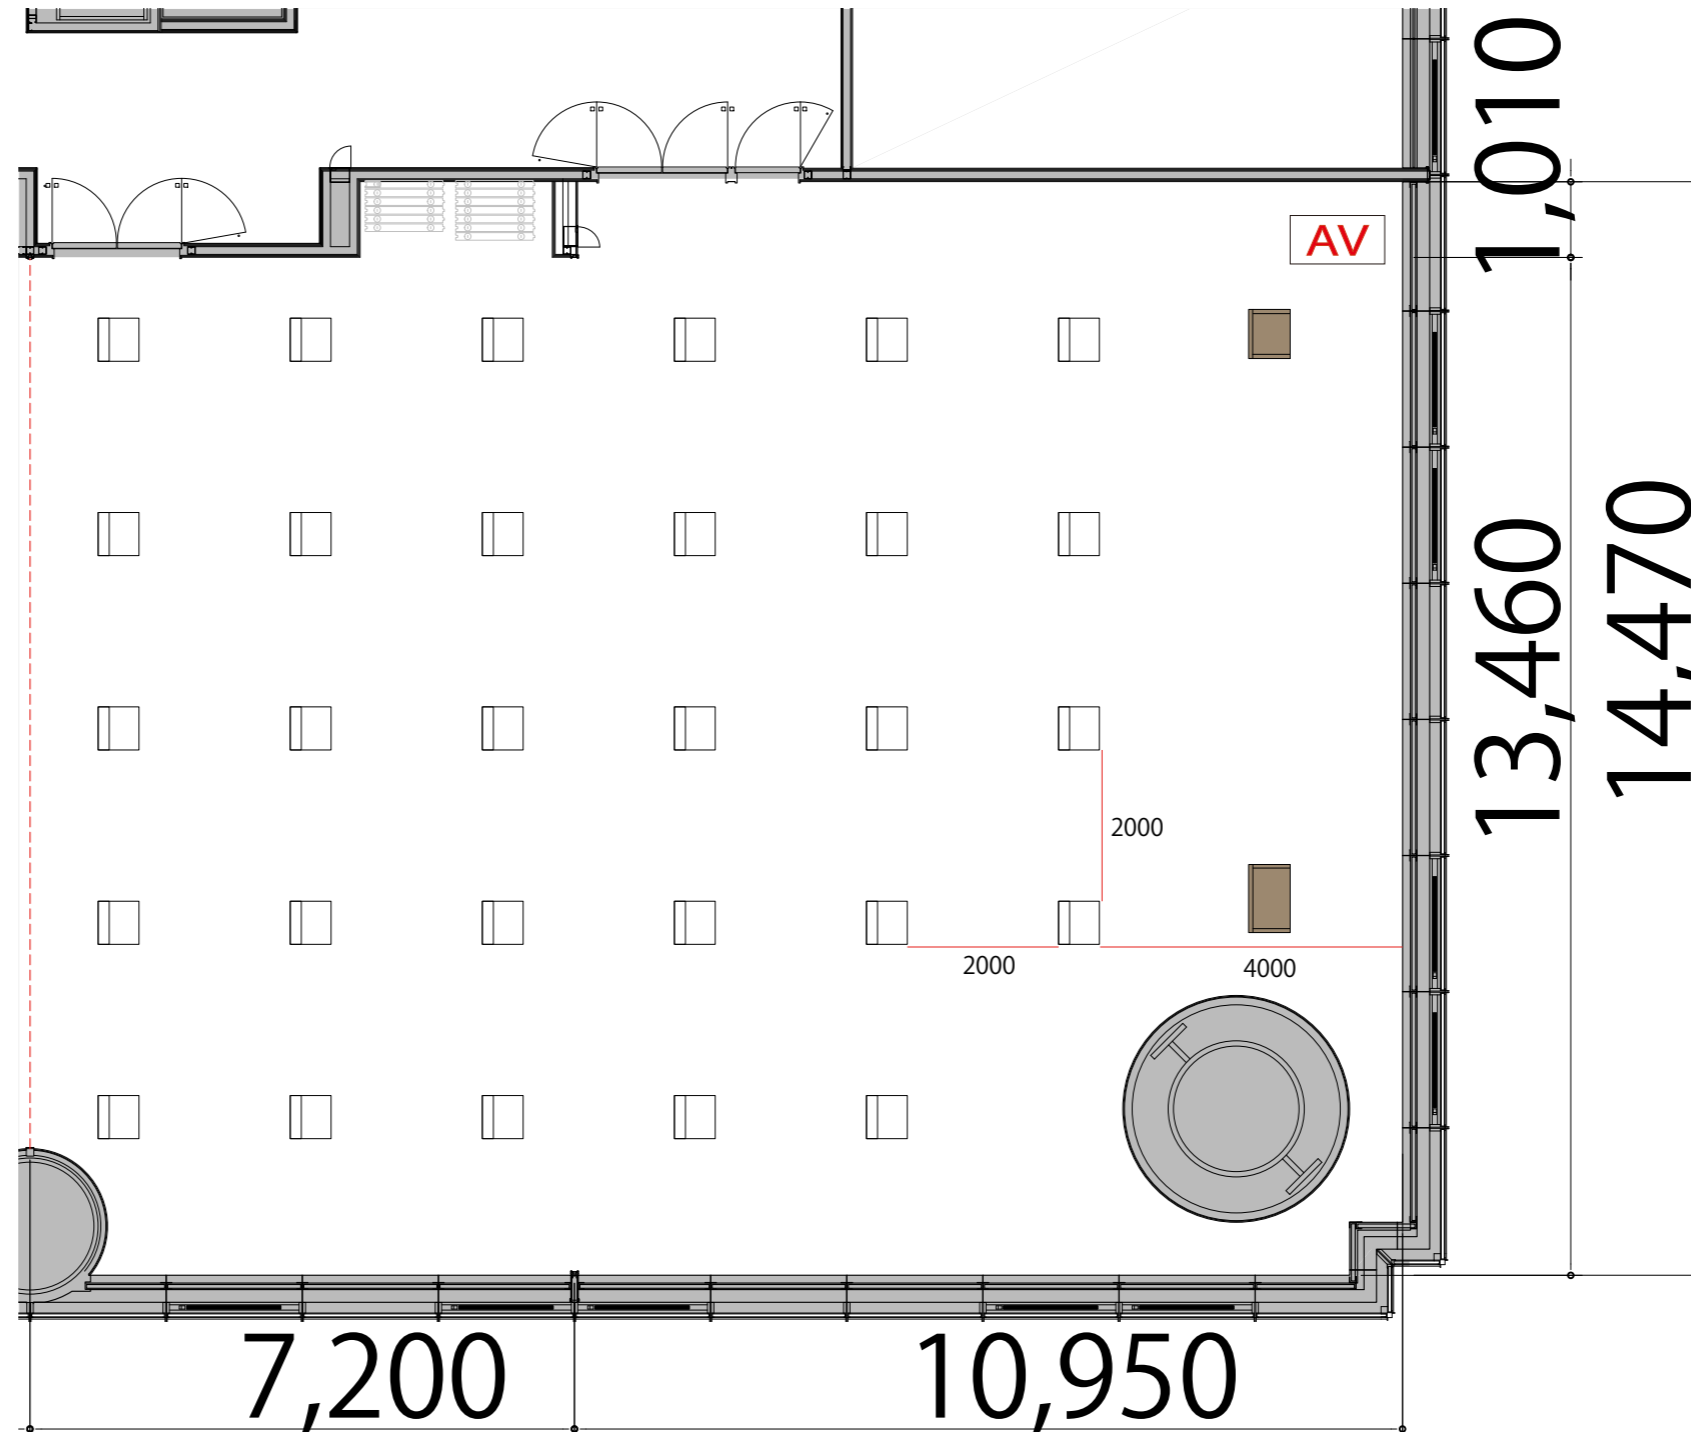

9F

Room C+D シアターゆとり29席

プロジェクター・スクリーン等の設置により
席数が減少する場合がございます

- テーブル W1800×D450 
- スタッキングチェア W570×D540 
- 演台 W900×D550 
- 司会者台 W650×D550 
- AV操作卓 W1250×D700 

9F

Room C+D シアターゆとり28席

プロジェクター・スクリーン等の設置により
席数が減少する場合がございます

- テーブル W1800×D450
- スタッキングチェア W570×D540
- 演台 W900×D550
- 司会者台 W650×D550
- AV操作卓 W1250×D700