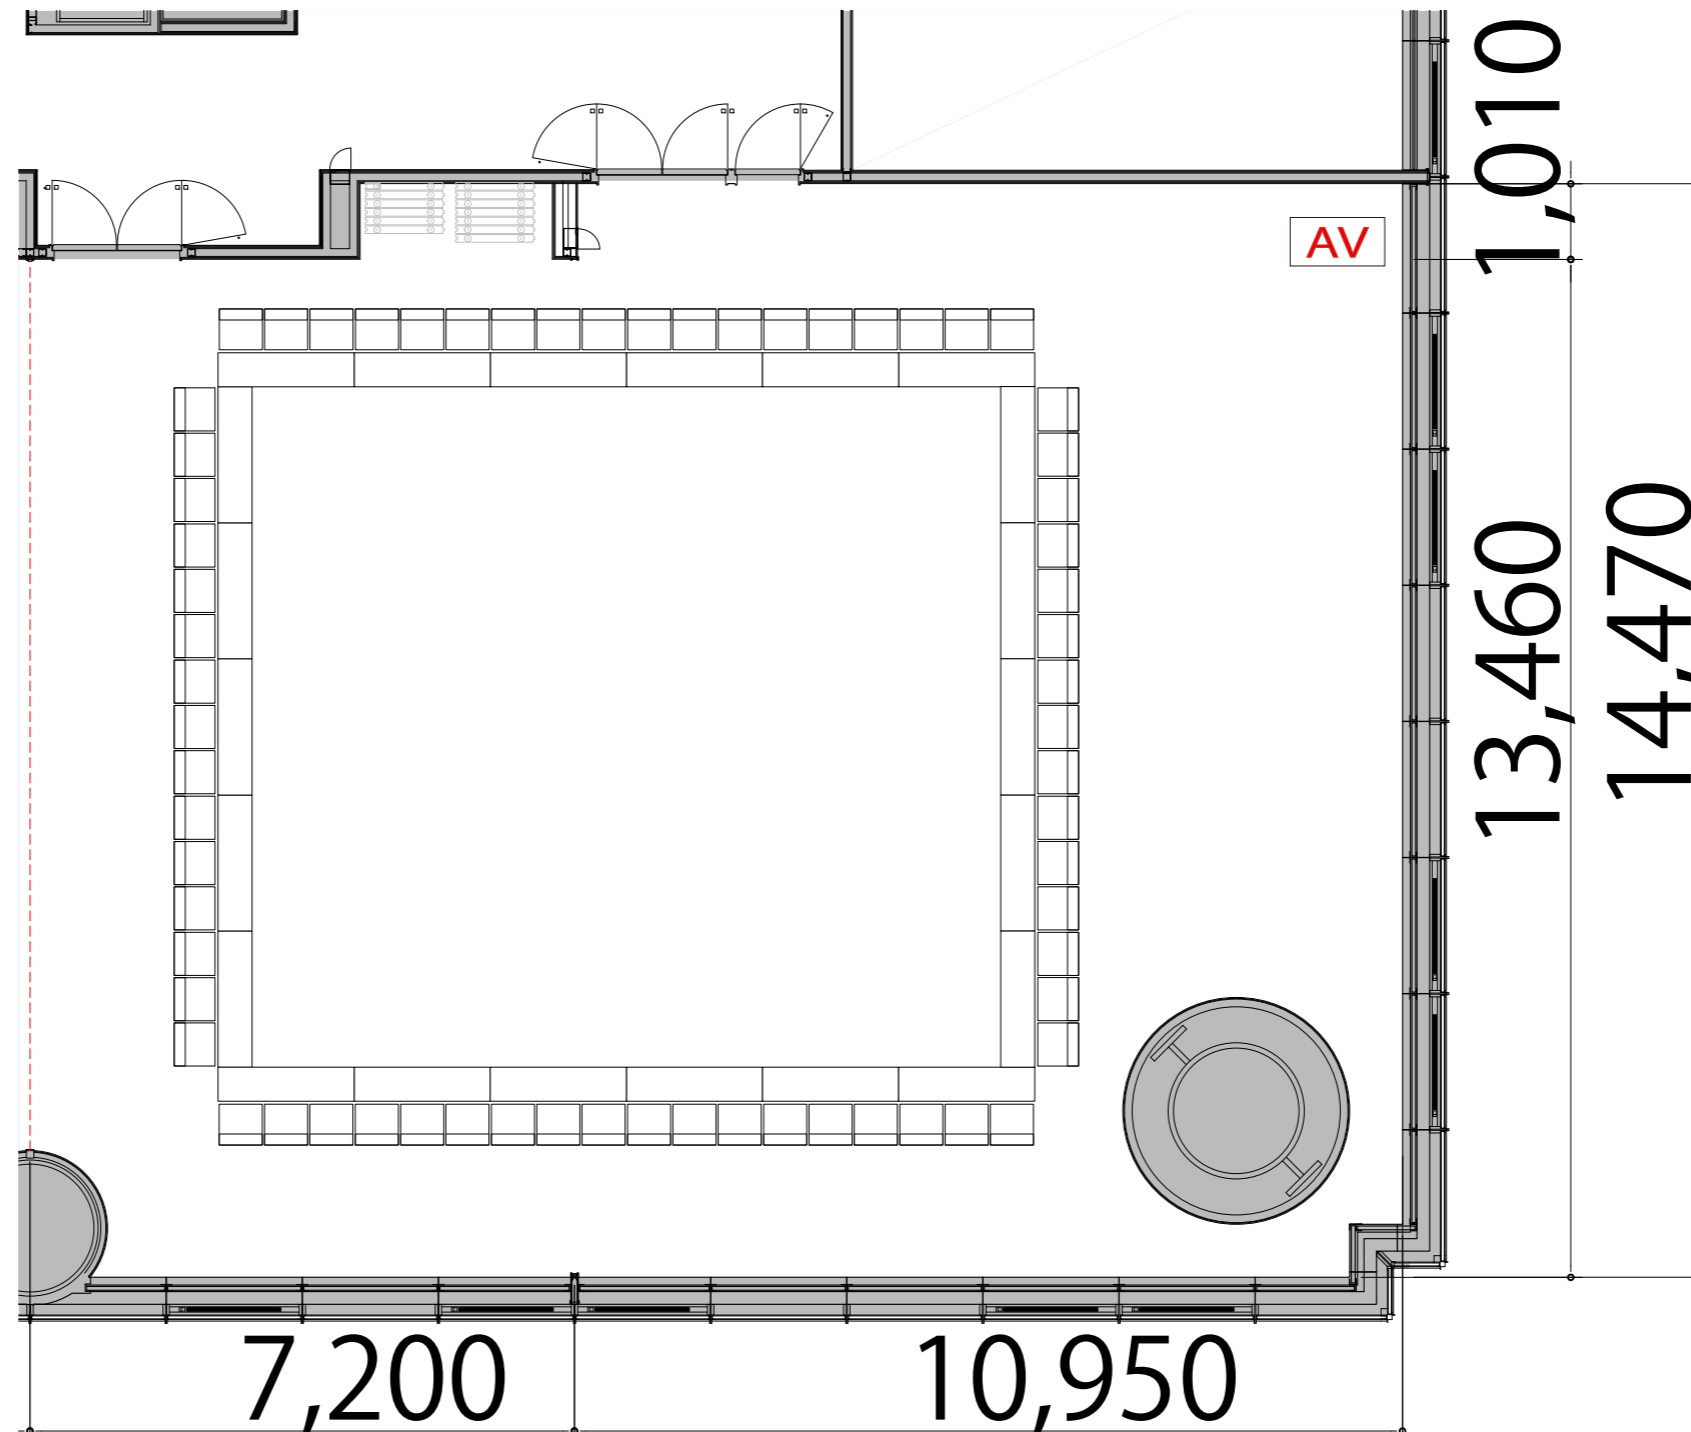

9F

Room C+D 口の字66席

プロジェクター・スクリーン等の設置により
席数が減少する場合がございます

- テーブル W1800×D450 
- スタッキングチェア W570×D540 
- 演台 W900×D550 
- 司会者台 W650×D550 
- AV操作卓 W1250×D700 