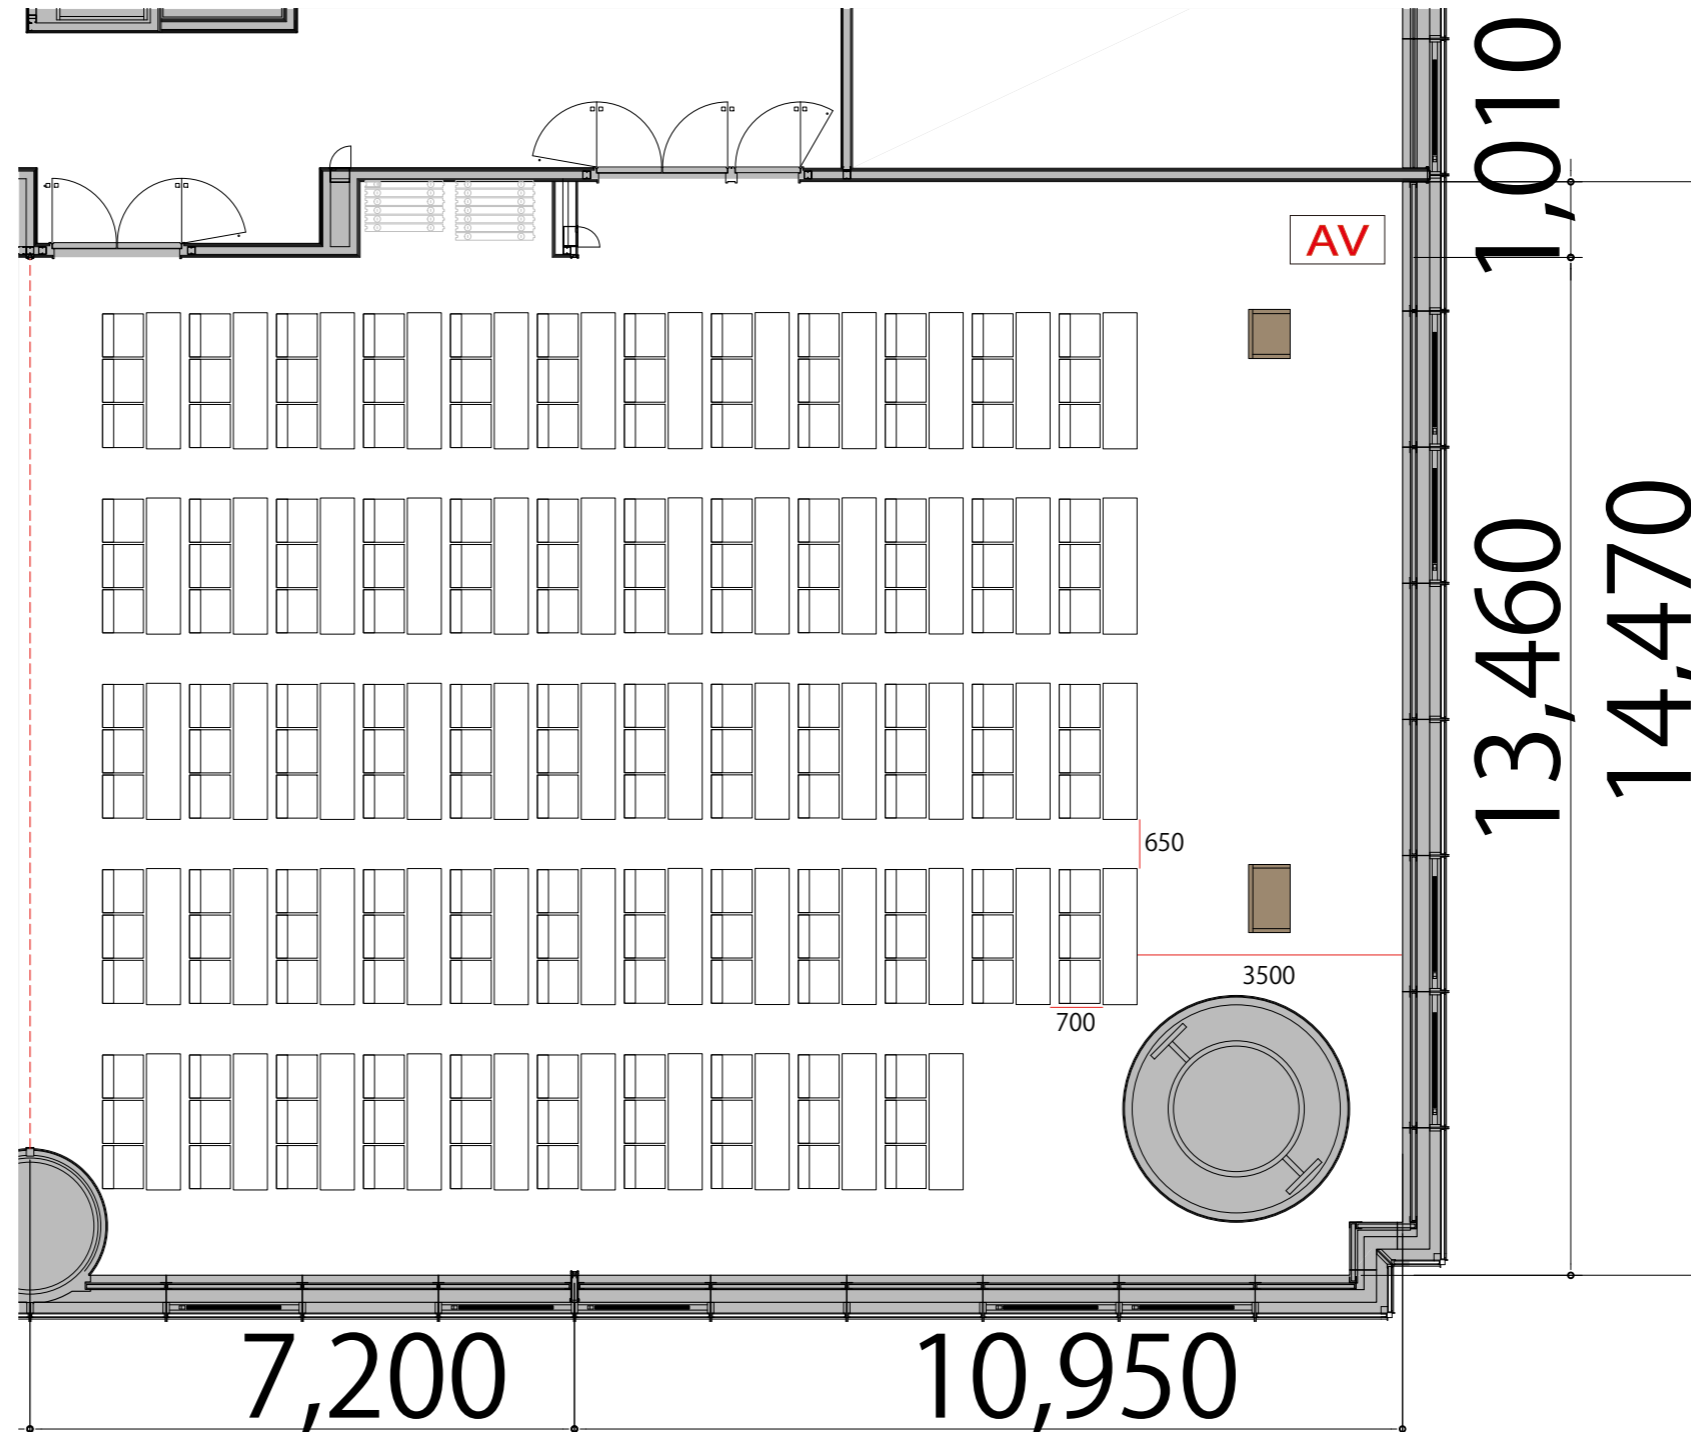

9F

Room C+D スクール3名掛け174席
 ※このレイアウトには別途有料レンタルが発生します

プロジェクター・スクリーン等の設置により
 席数が減少する場合がございます

- | | | |
|-----------|------------|---|
| テーブル | W1800×D450 |  |
| スタッキングチェア | W570×D540 |  |
| 演台 | W900×D550 |  |
| 司会者台 | W650×D550 |  |
| AV操作卓 | W1250×D700 |  |