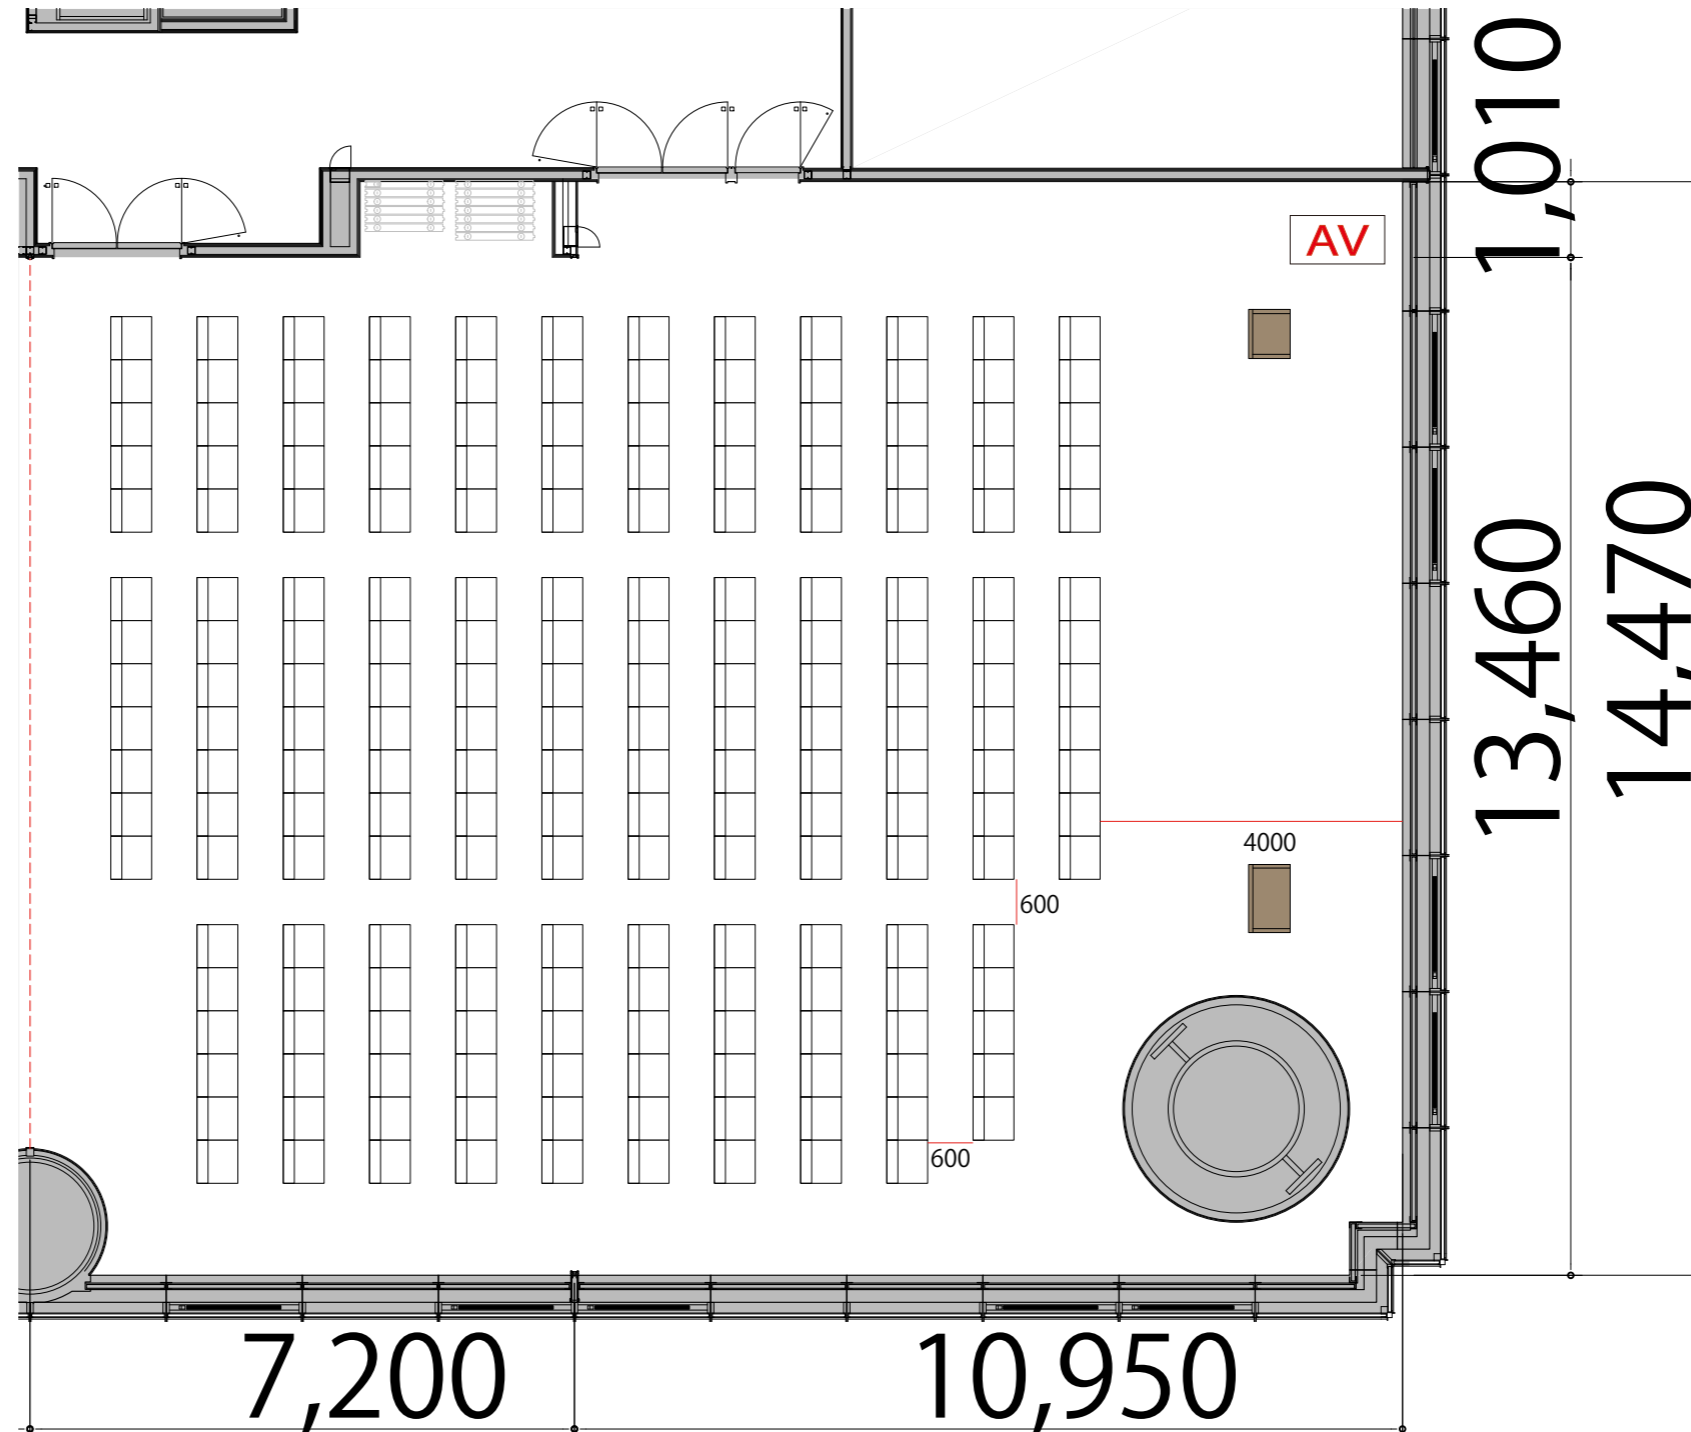

9F

Room C+D シアター203席

※このレイアウトには別途有料レンタルが発生します

プロジェクター・スクリーン等の設置により  
席数が減少する場合がございます

- テーブル W1800×D450 
- スタッキングチェア W570×D540 
- 演台 W900×D550 
- 司会者台 W650×D550 
- AV操作卓 W1250×D700 