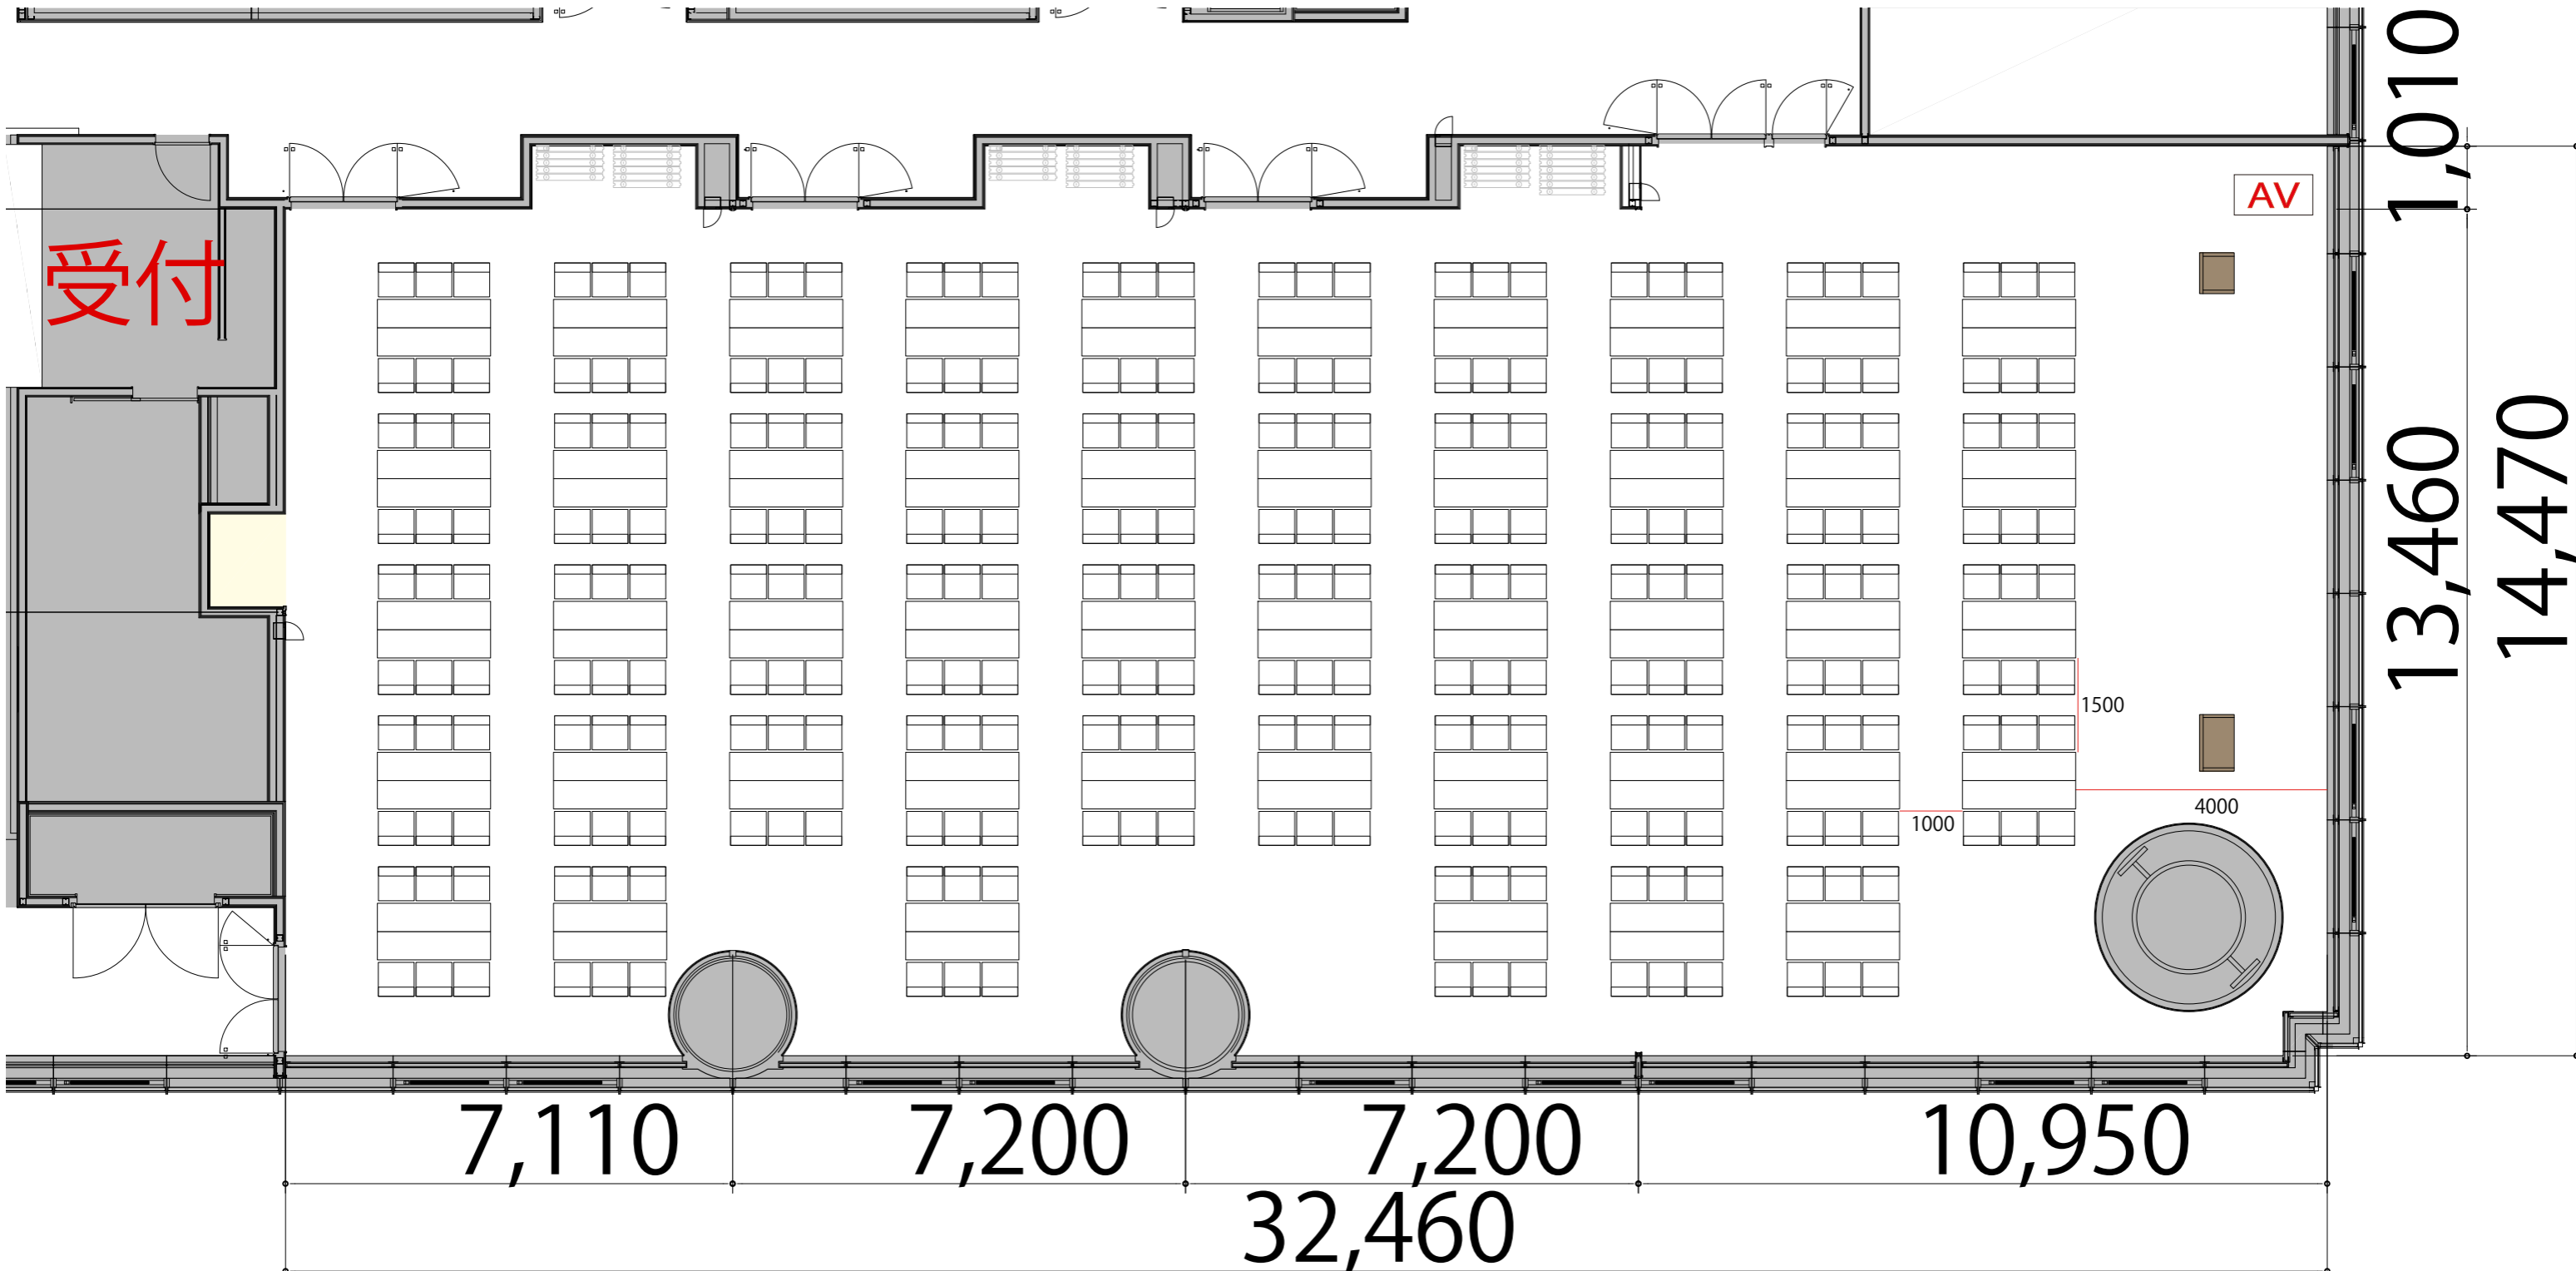

9F

Room C+D+E+F+G 島型276席

プロジェクター・スクリーン等の設置により  
席数が減少する場合がございます

- テーブル      W1800 × D450
- スタッキングチェア      W570 × D540
- 演台      W900 × D550
- 司会者台      W650 × D550
- AV操作卓      W1250 × D700