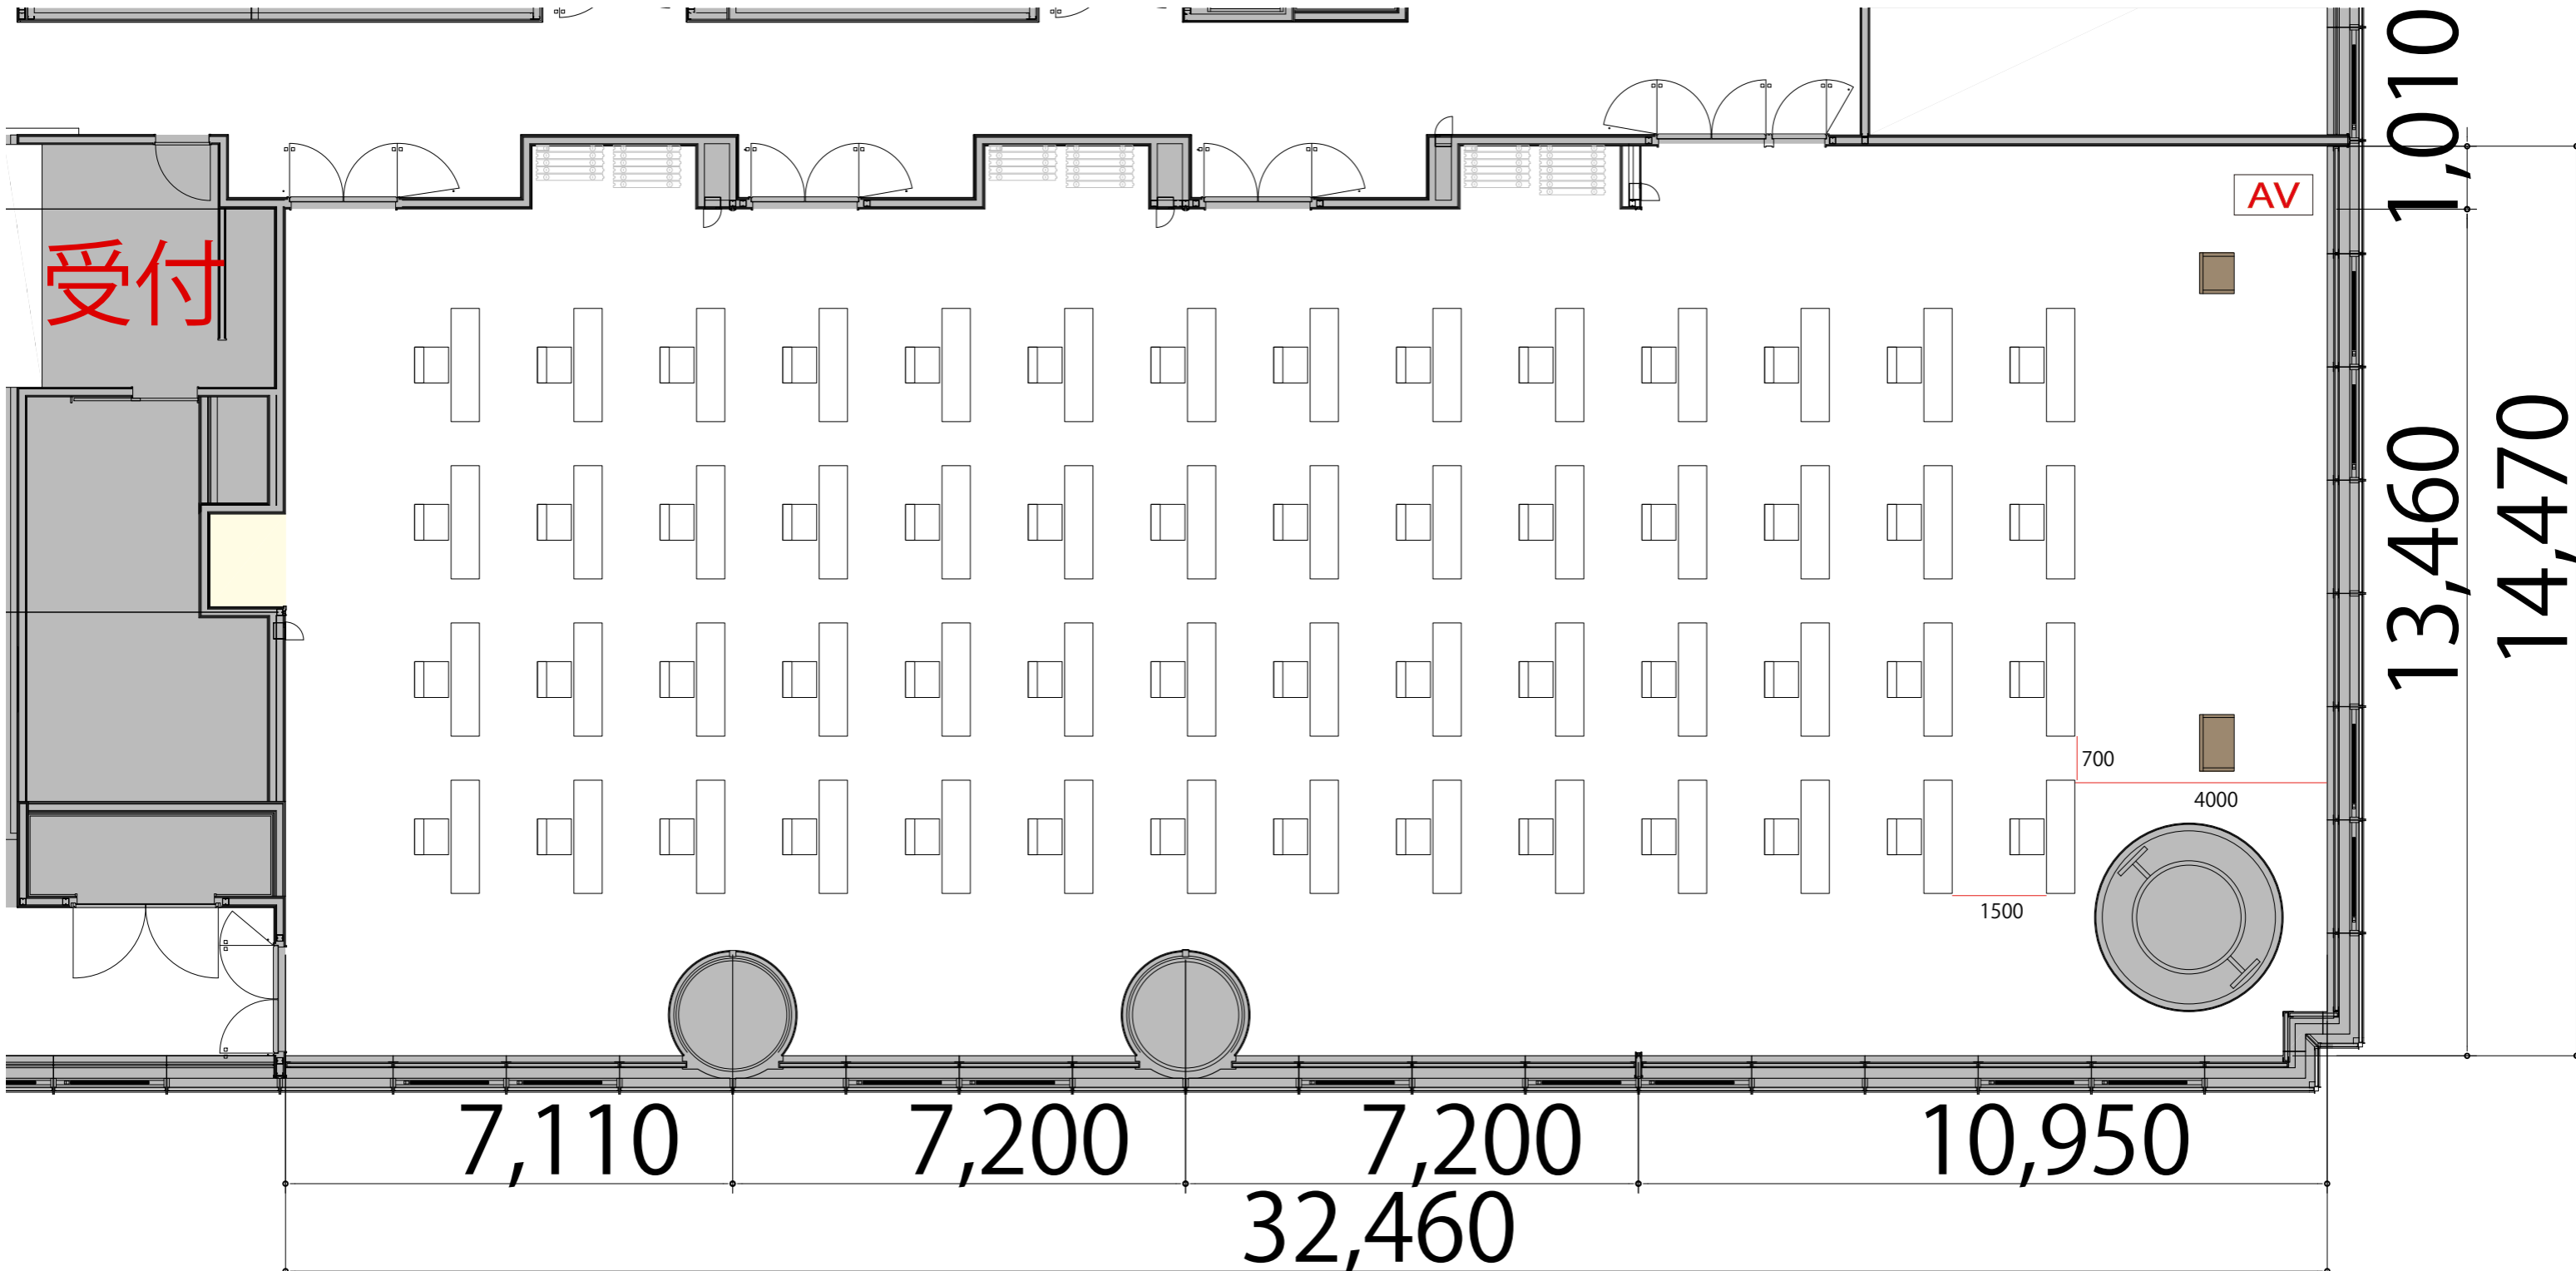

9F

Room C+D+E+F+G シアターゆとり54席

プロジェクター・スクリーン等の設置により  
席数が減少する場合がございます

テーブル	W1800 × D450	
スタッキングチェア	W570 × D540	
演台	W900 × D550	
司会者台	W650 × D550	
AV操作卓	W1250 × D700	

9F

Room C+D+E+F+G シアターゆとり56席

プロジェクター・スクリーン等の設置により  
席数が減少する場合がございます

テーブル	W1800 × D450	
スタッキングチェア	W570 × D540	
演台	W900 × D550	
司会者台	W650 × D550	
AV操作卓	W1250 × D700	