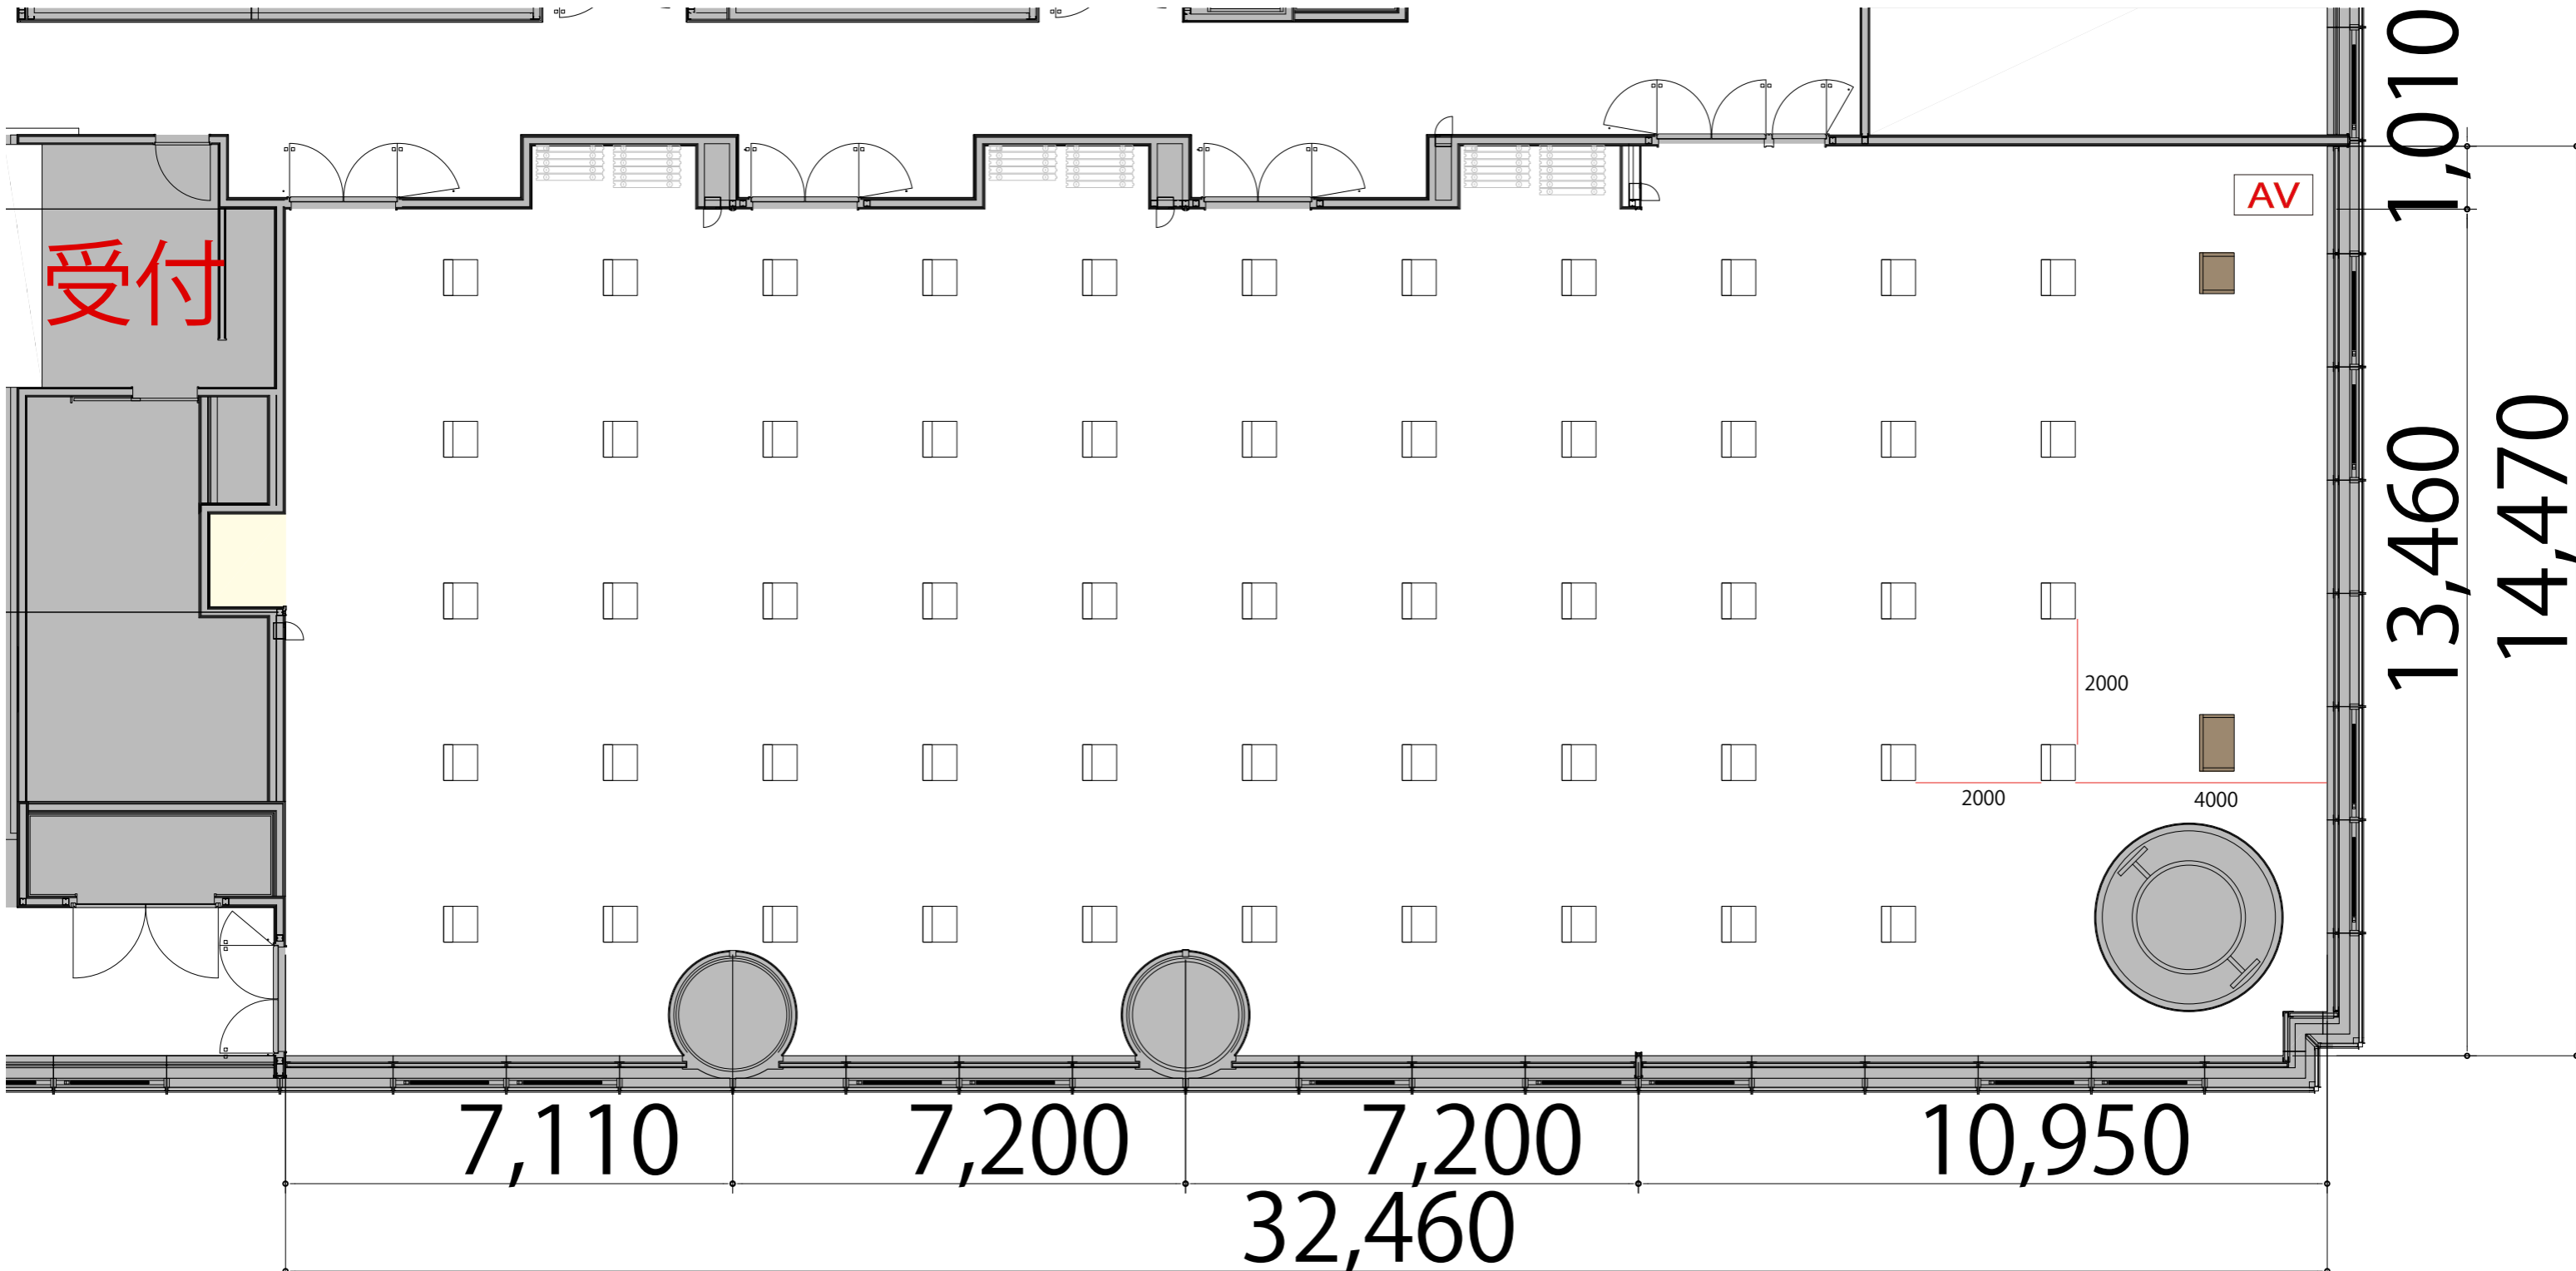

9F

Room C+D+E+F+G シアターゆとり54席

プロジェクター・スクリーン等の設置により  
席数が減少する場合がございます

テーブル	W1800 × D450	
スタッキングチェア	W570 × D540	
演台	W900 × D550	
司会者台	W650 × D550	
AV操作卓	W1250 × D700	

9F

Room C+D+E+F+G シアターゆとり56席

プロジェクター・スクリーン等の設置により  
席数が減少する場合がございます

テーブル	W1800 × D450	
スタッキングチェア	W570 × D540	
演台	W900 × D550	
司会者台	W650 × D550	
AV操作卓	W1250 × D700	