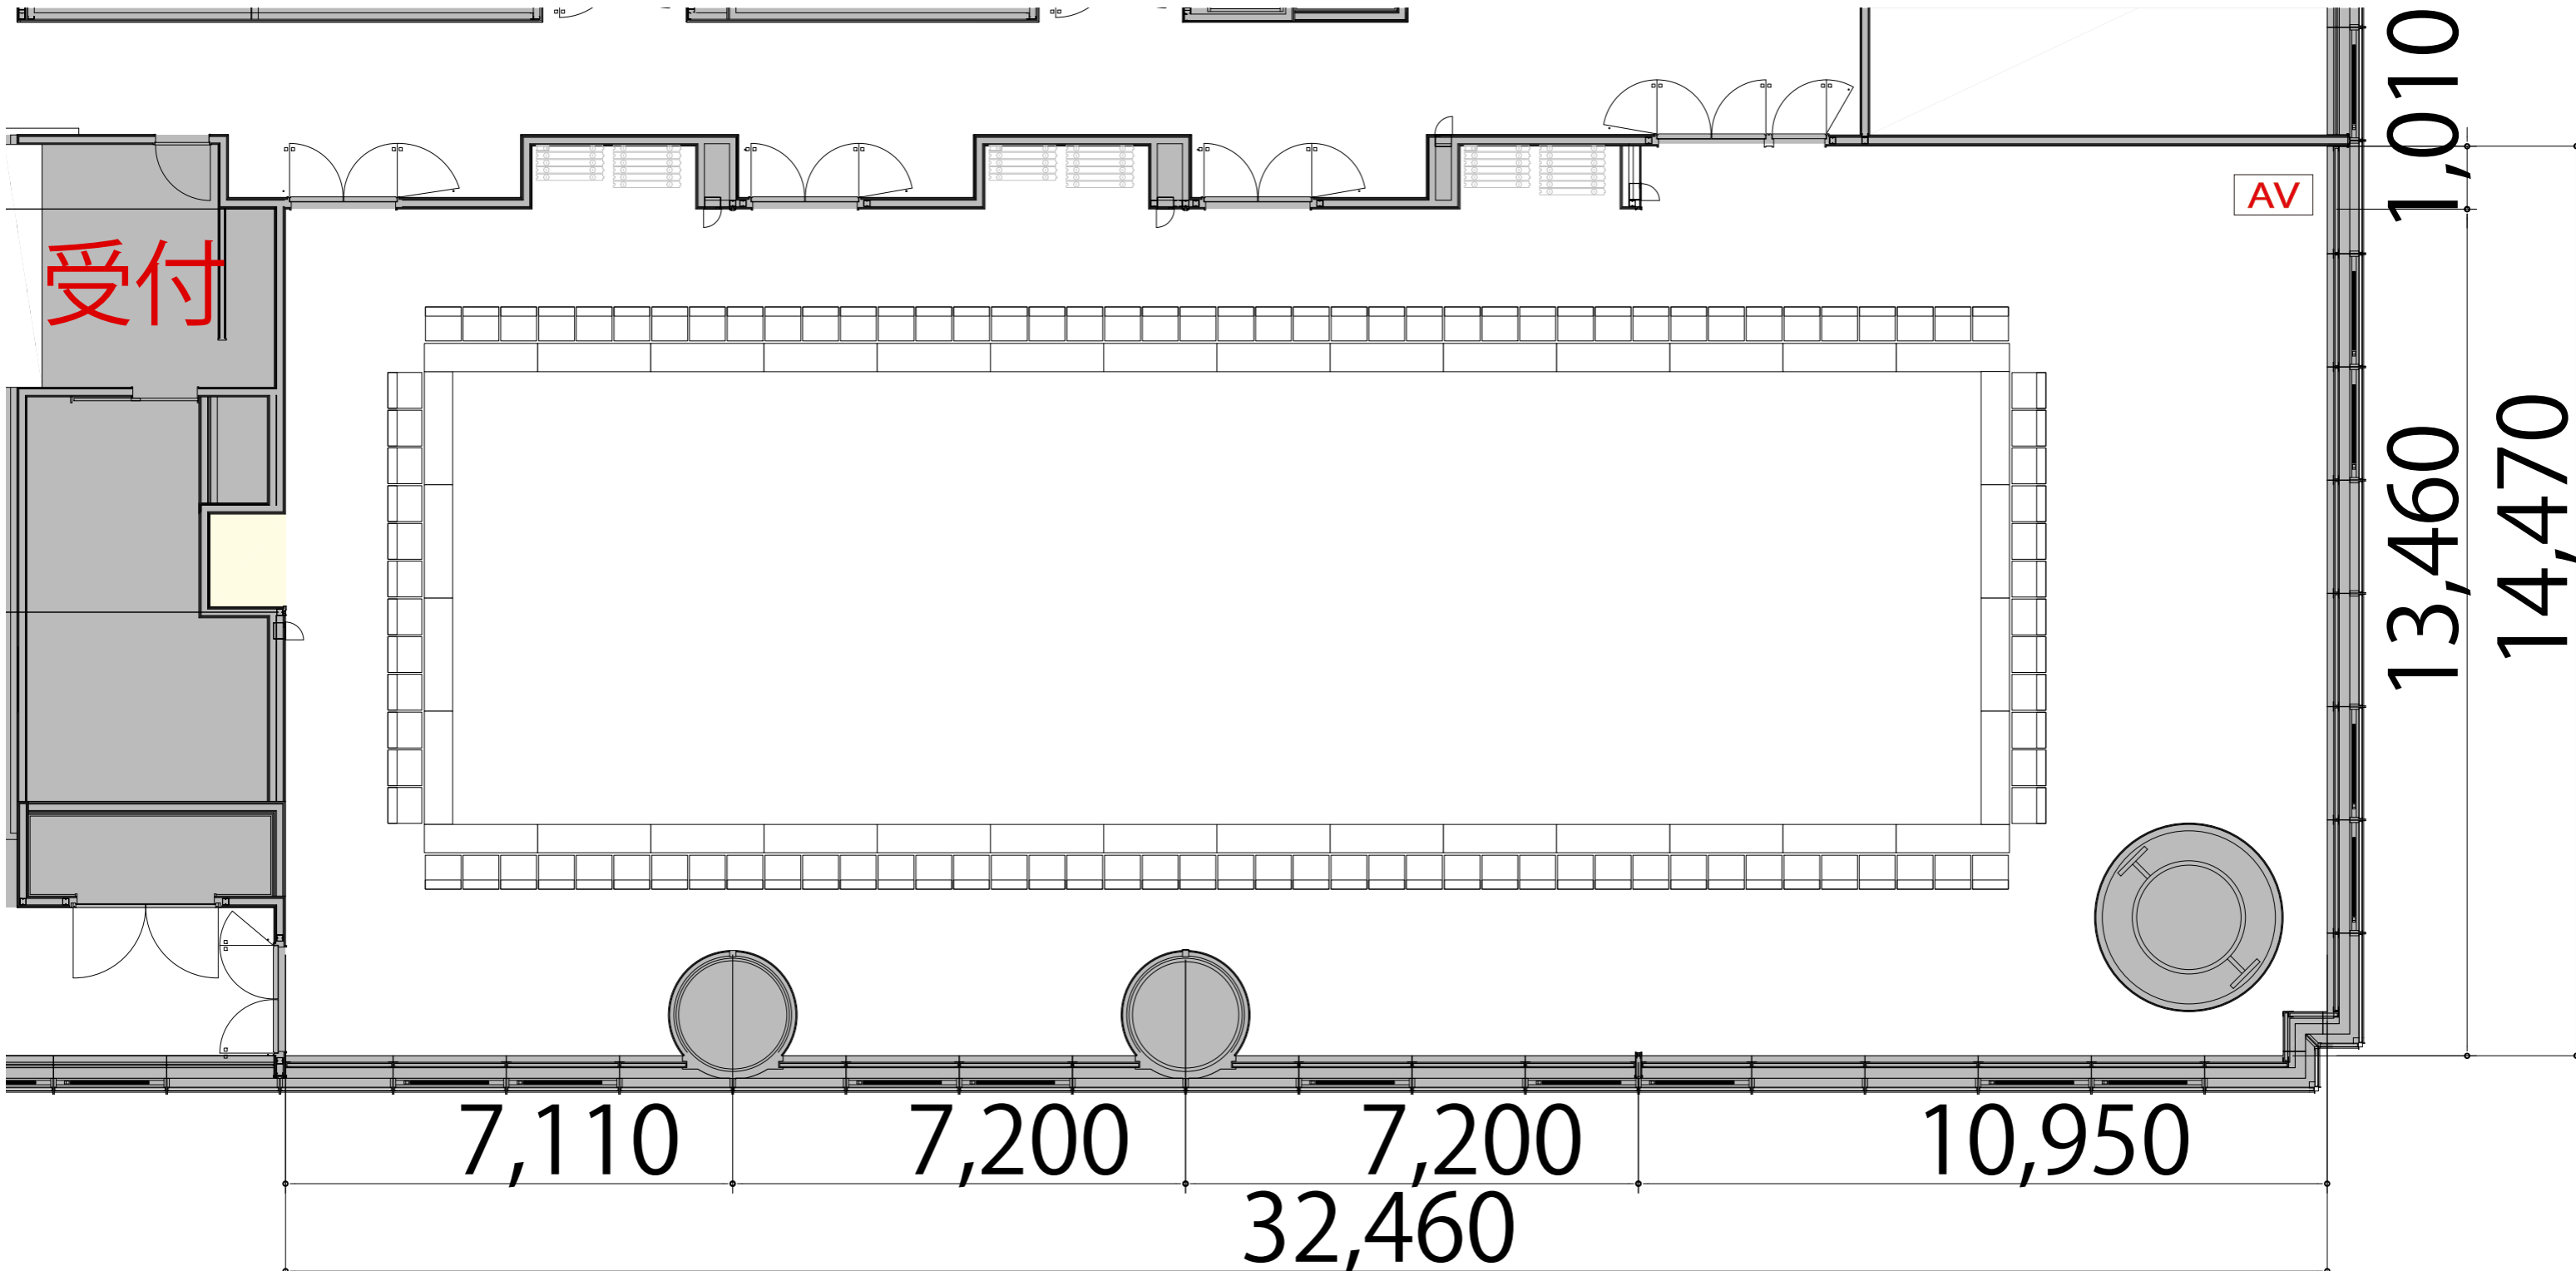

9F

Room C+D+E+F+G 口の字108席

プロジェクター・スクリーン等の設置により
席数が減少する場合がございます

テーブル	W1800 × D450	
スタッキングチェア	W570 × D540	
演台	W900 × D550	
司会者台	W650 × D550	
AV操作卓	W1250 × D700	