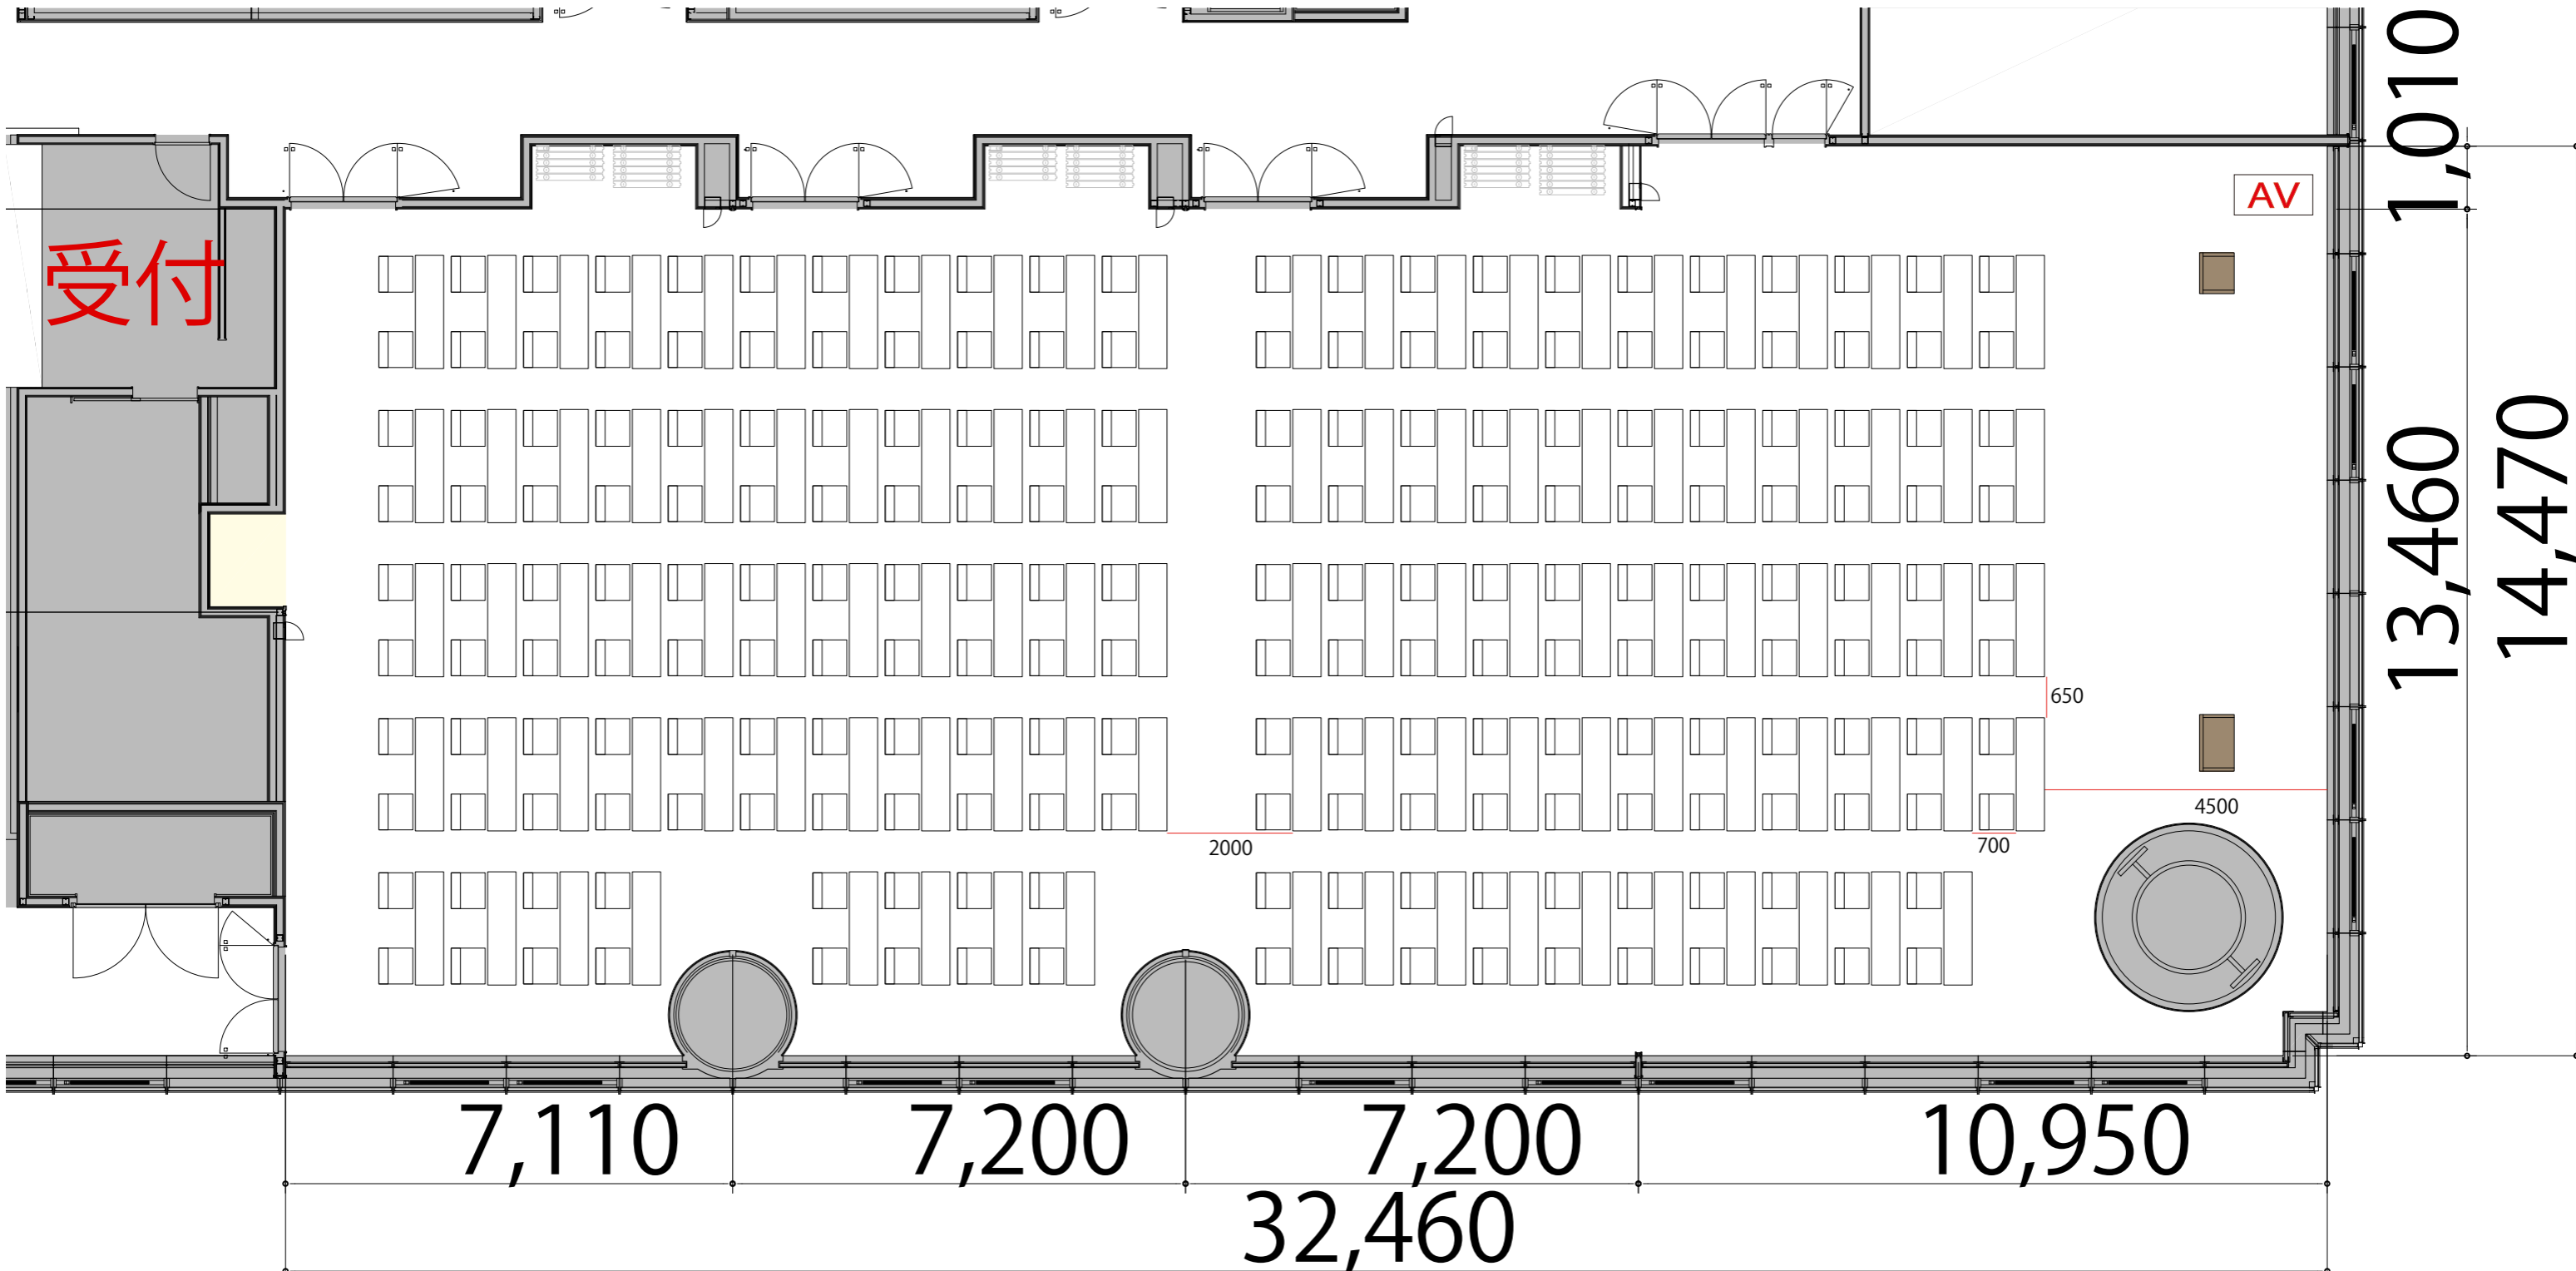

9F

Room C+D+E+F+G スクール2名掛け212席

プロジェクター・スクリーン等の設置により  
席数が減少する場合がございます

テーブル	W1800 × D450	
スタッキングチェア	W570 × D540	
演台	W900 × D550	
司会者台	W650 × D550	
AV操作卓	W1250 × D700	