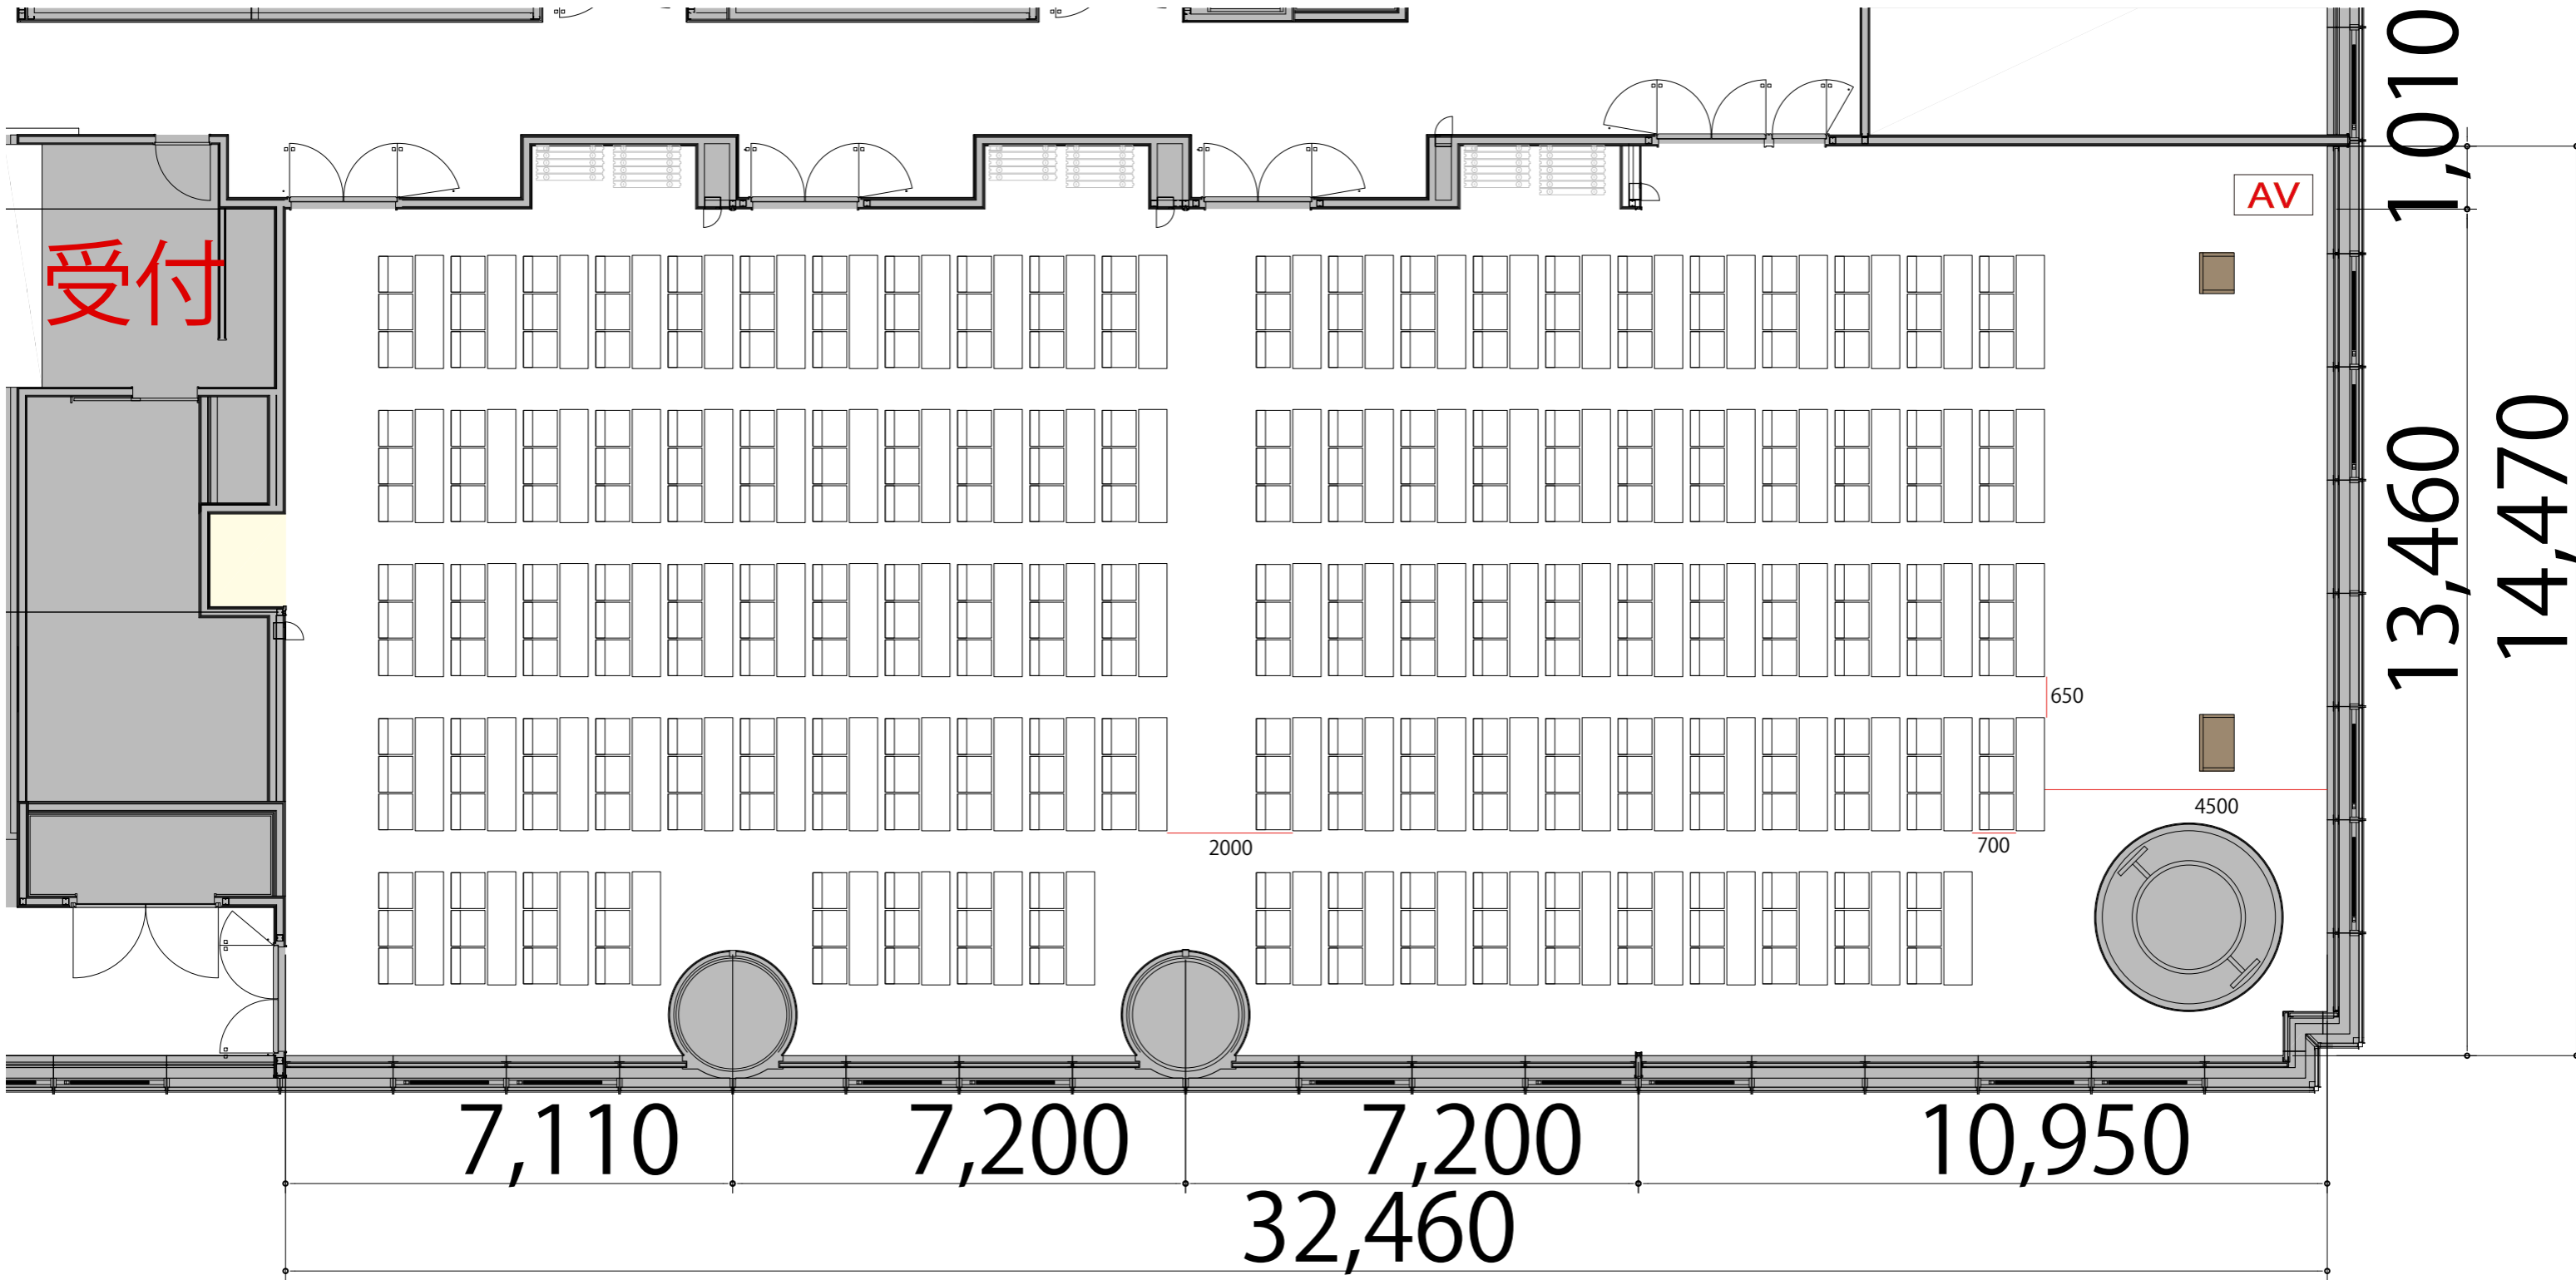

9F

Room C+D+E+F+G スクール3名掛け318席

※このレイアウトには別途有料レンタルが発生します

プロジェクター・スクリーン等の設置により  
席数が減少する場合がございます

テーブル	W1800 × D450	
スタッキングチェア	W570 × D540	
演台	W900 × D550	
司会者台	W650 × D550	
AV操作卓	W1250 × D700	