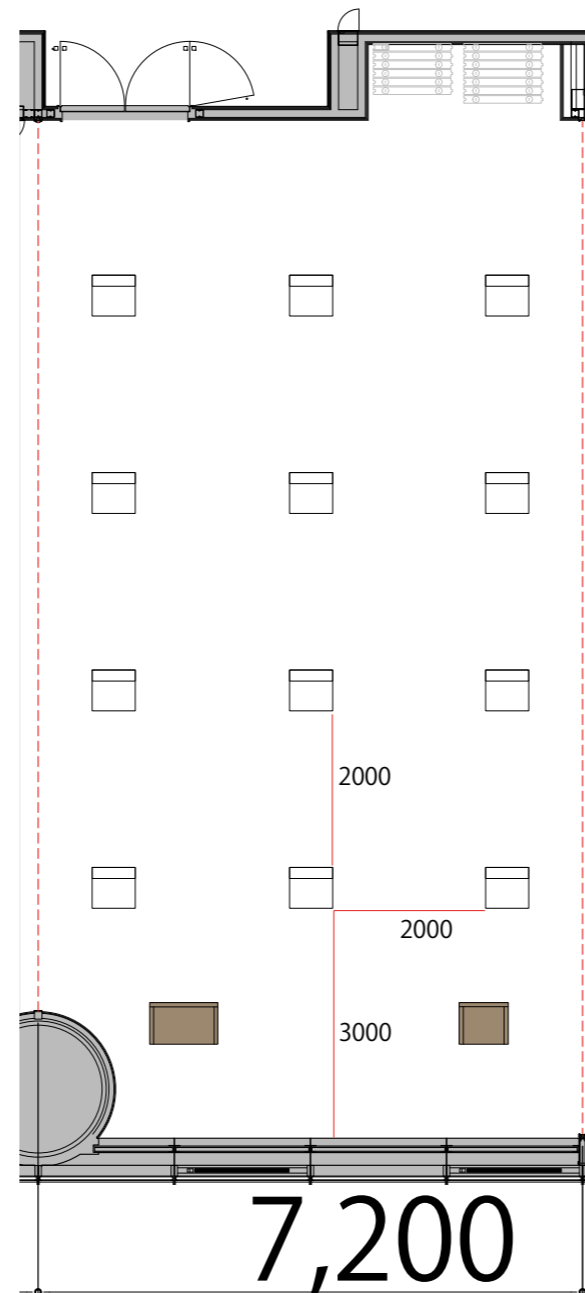

9F

Room Dシアターゆとり12席

プロジェクター・スクリーン等の設置により
席数が減少する場合がございます

| | | |
|-----------|------------|--|
| テーブル | W1800×D450 |  |
| スタッキングチェア | W570×D540 |  |
| 演台 | W900×D550 |  |
| 司会者台 | W650×D550 |  |
| AV操作卓 | W1250×D700 |  |

9F

Room D スクールゆとり10席

プロジェクター・スクリーン等の設置により
席数が減少する場合がございます

| | | |
|-----------|------------|--|
| テーブル | W1800×D450 |  |
| スタッキングチェア | W570×D540 |  |
| 演台 | W900×D550 |  |
| 司会者台 | W650×D550 |  |
| AV操作卓 | W1250×D700 |  |