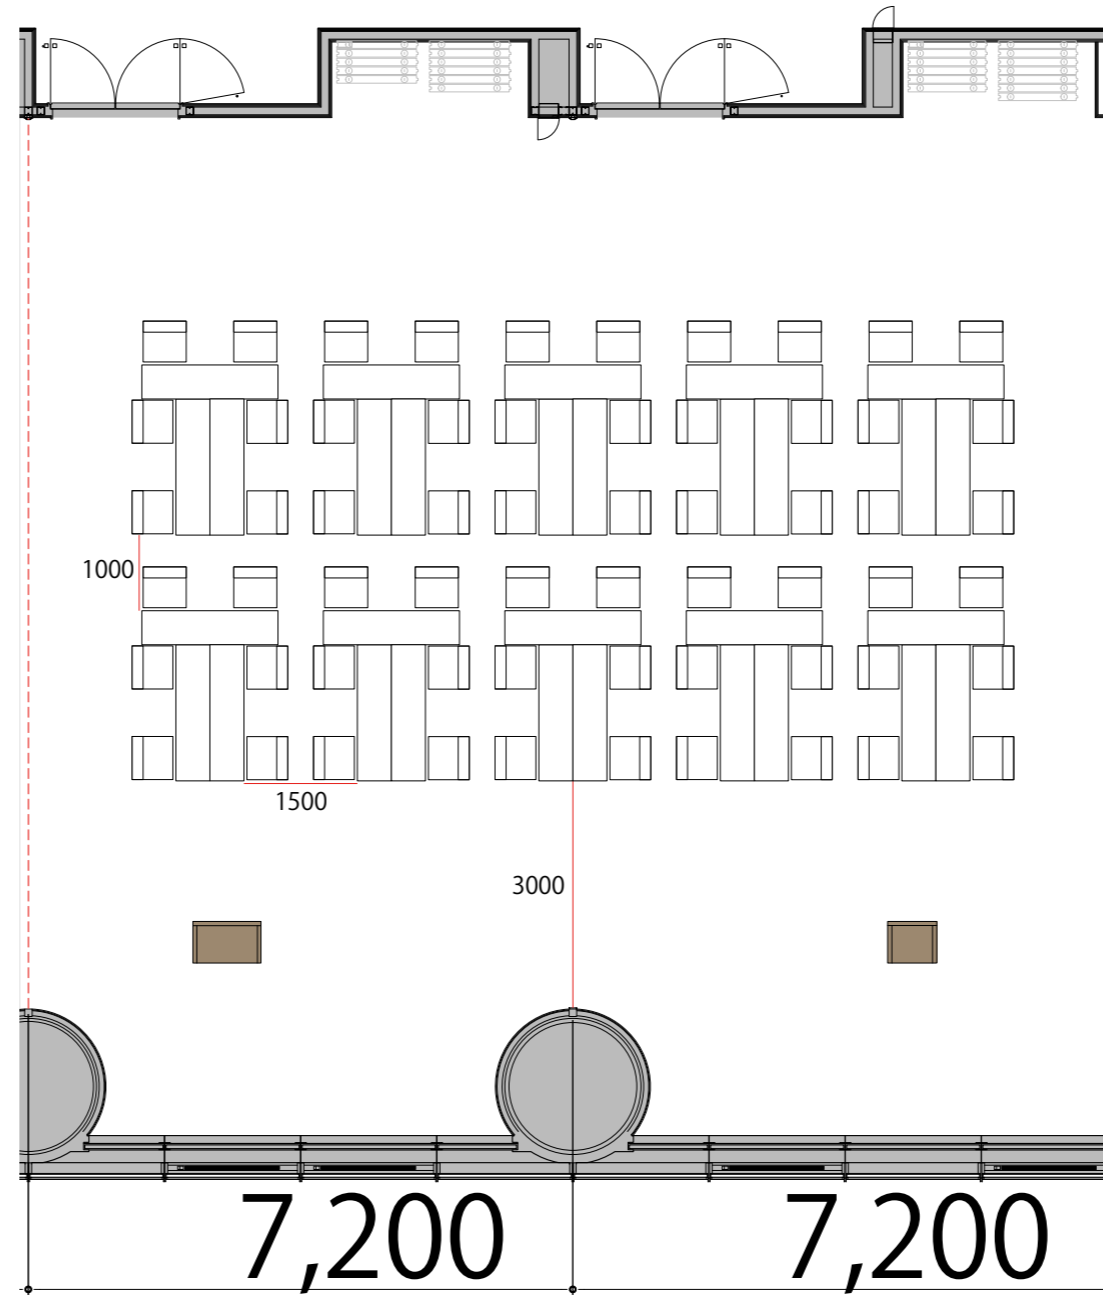

9F

Room D+E T字島型60席

プロジェクター・スクリーン等の設置により
席数が減少する場合がございます

テーブル	W1800×D450	
スタッキングチェア	W570×D540	
演台	W900×D550	
司会者台	W650×D550	
AV操作卓	W1250×D700	