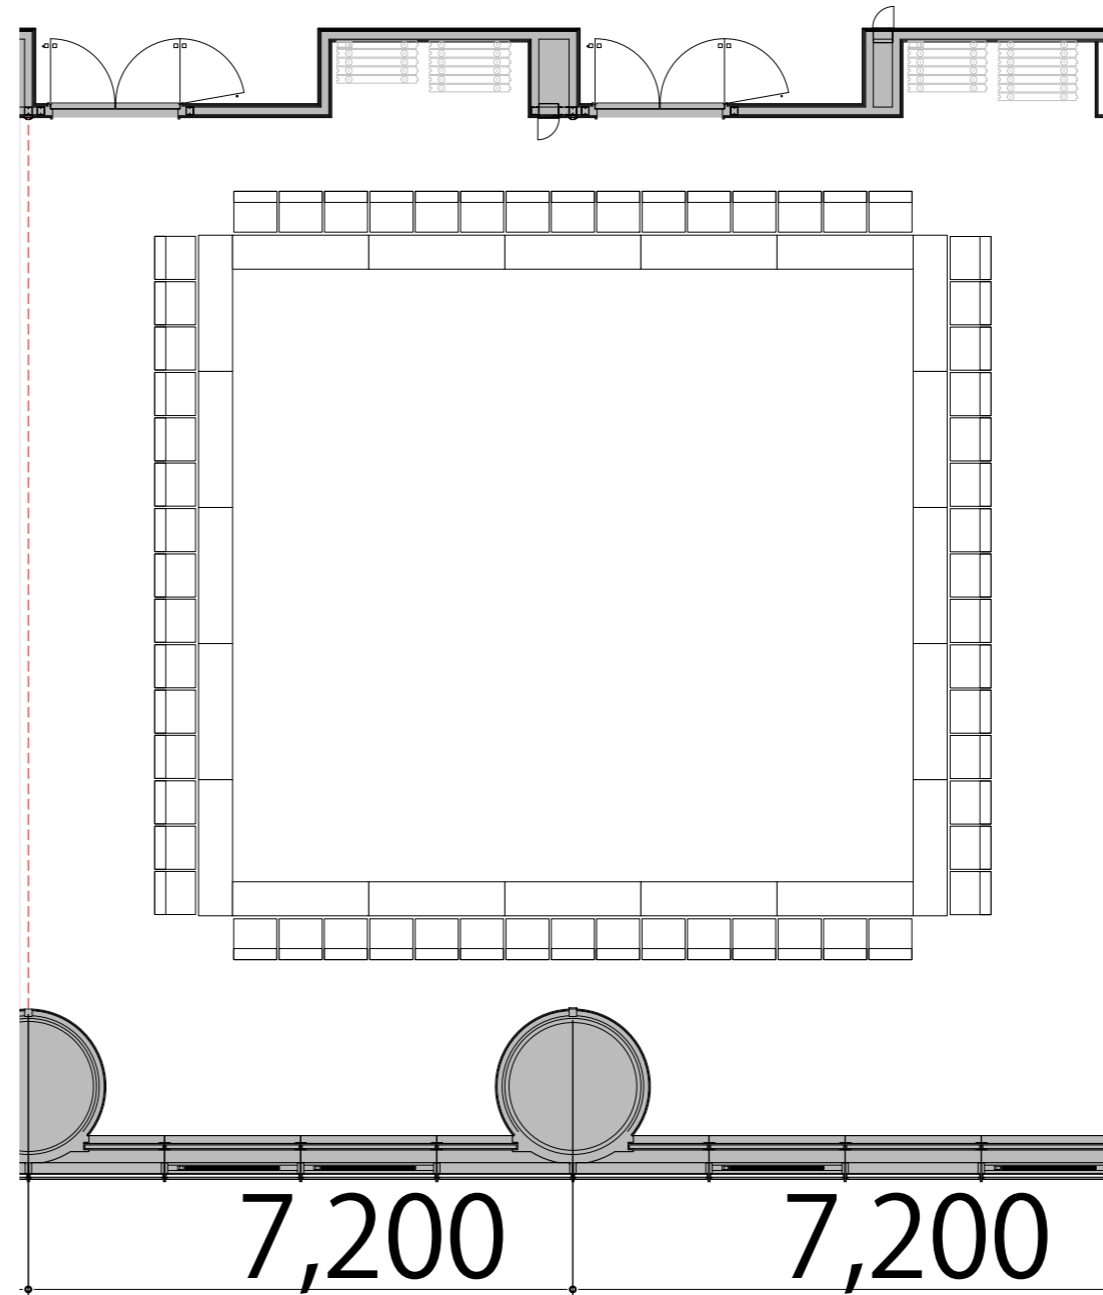

9F

Room D+E 口の字60席

プロジェクター・スクリーン等の設置により  
席数が減少する場合がございます

テーブル	W1800 × D450	
スタッキングチェア	W570 × D540	
演台	W900 × D550	
司会者台	W650 × D550	
AV操作卓	W1250 × D700	