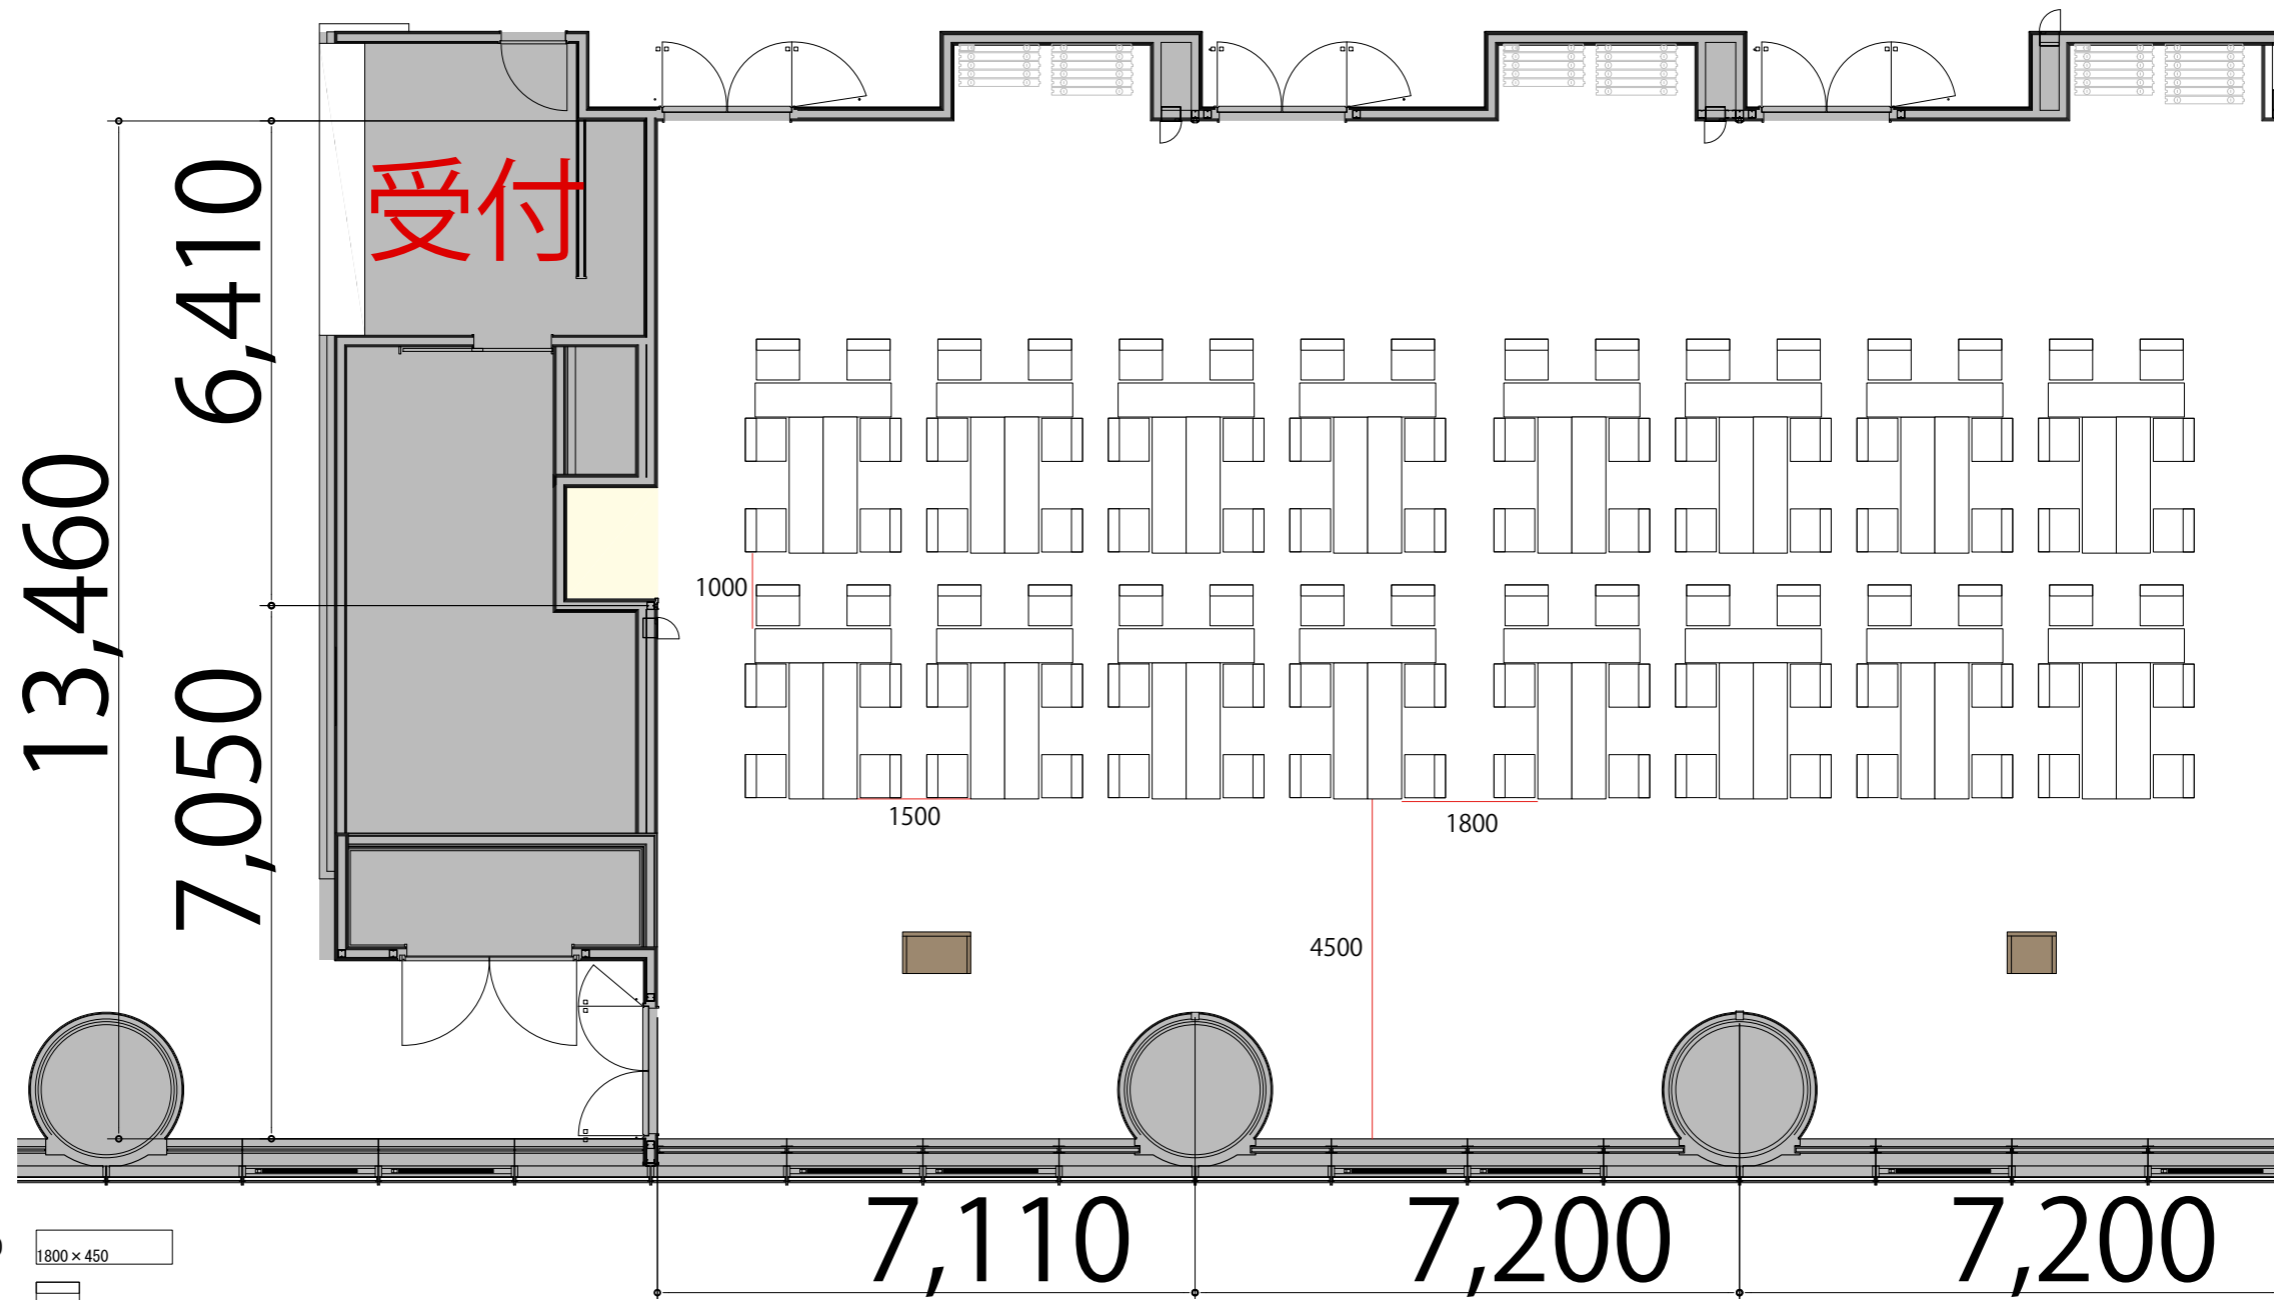

9F

Room D+E+F+G T字島型96席

プロジェクター・スクリーン等の設置により
席数が減少する場合がございます

- テーブル W1800 × D450
- スタッキングチェア W570 × D540
- 演台 W900 × D550
- 司会者台 W650 × D550
- AV操作卓 W1250 × D700