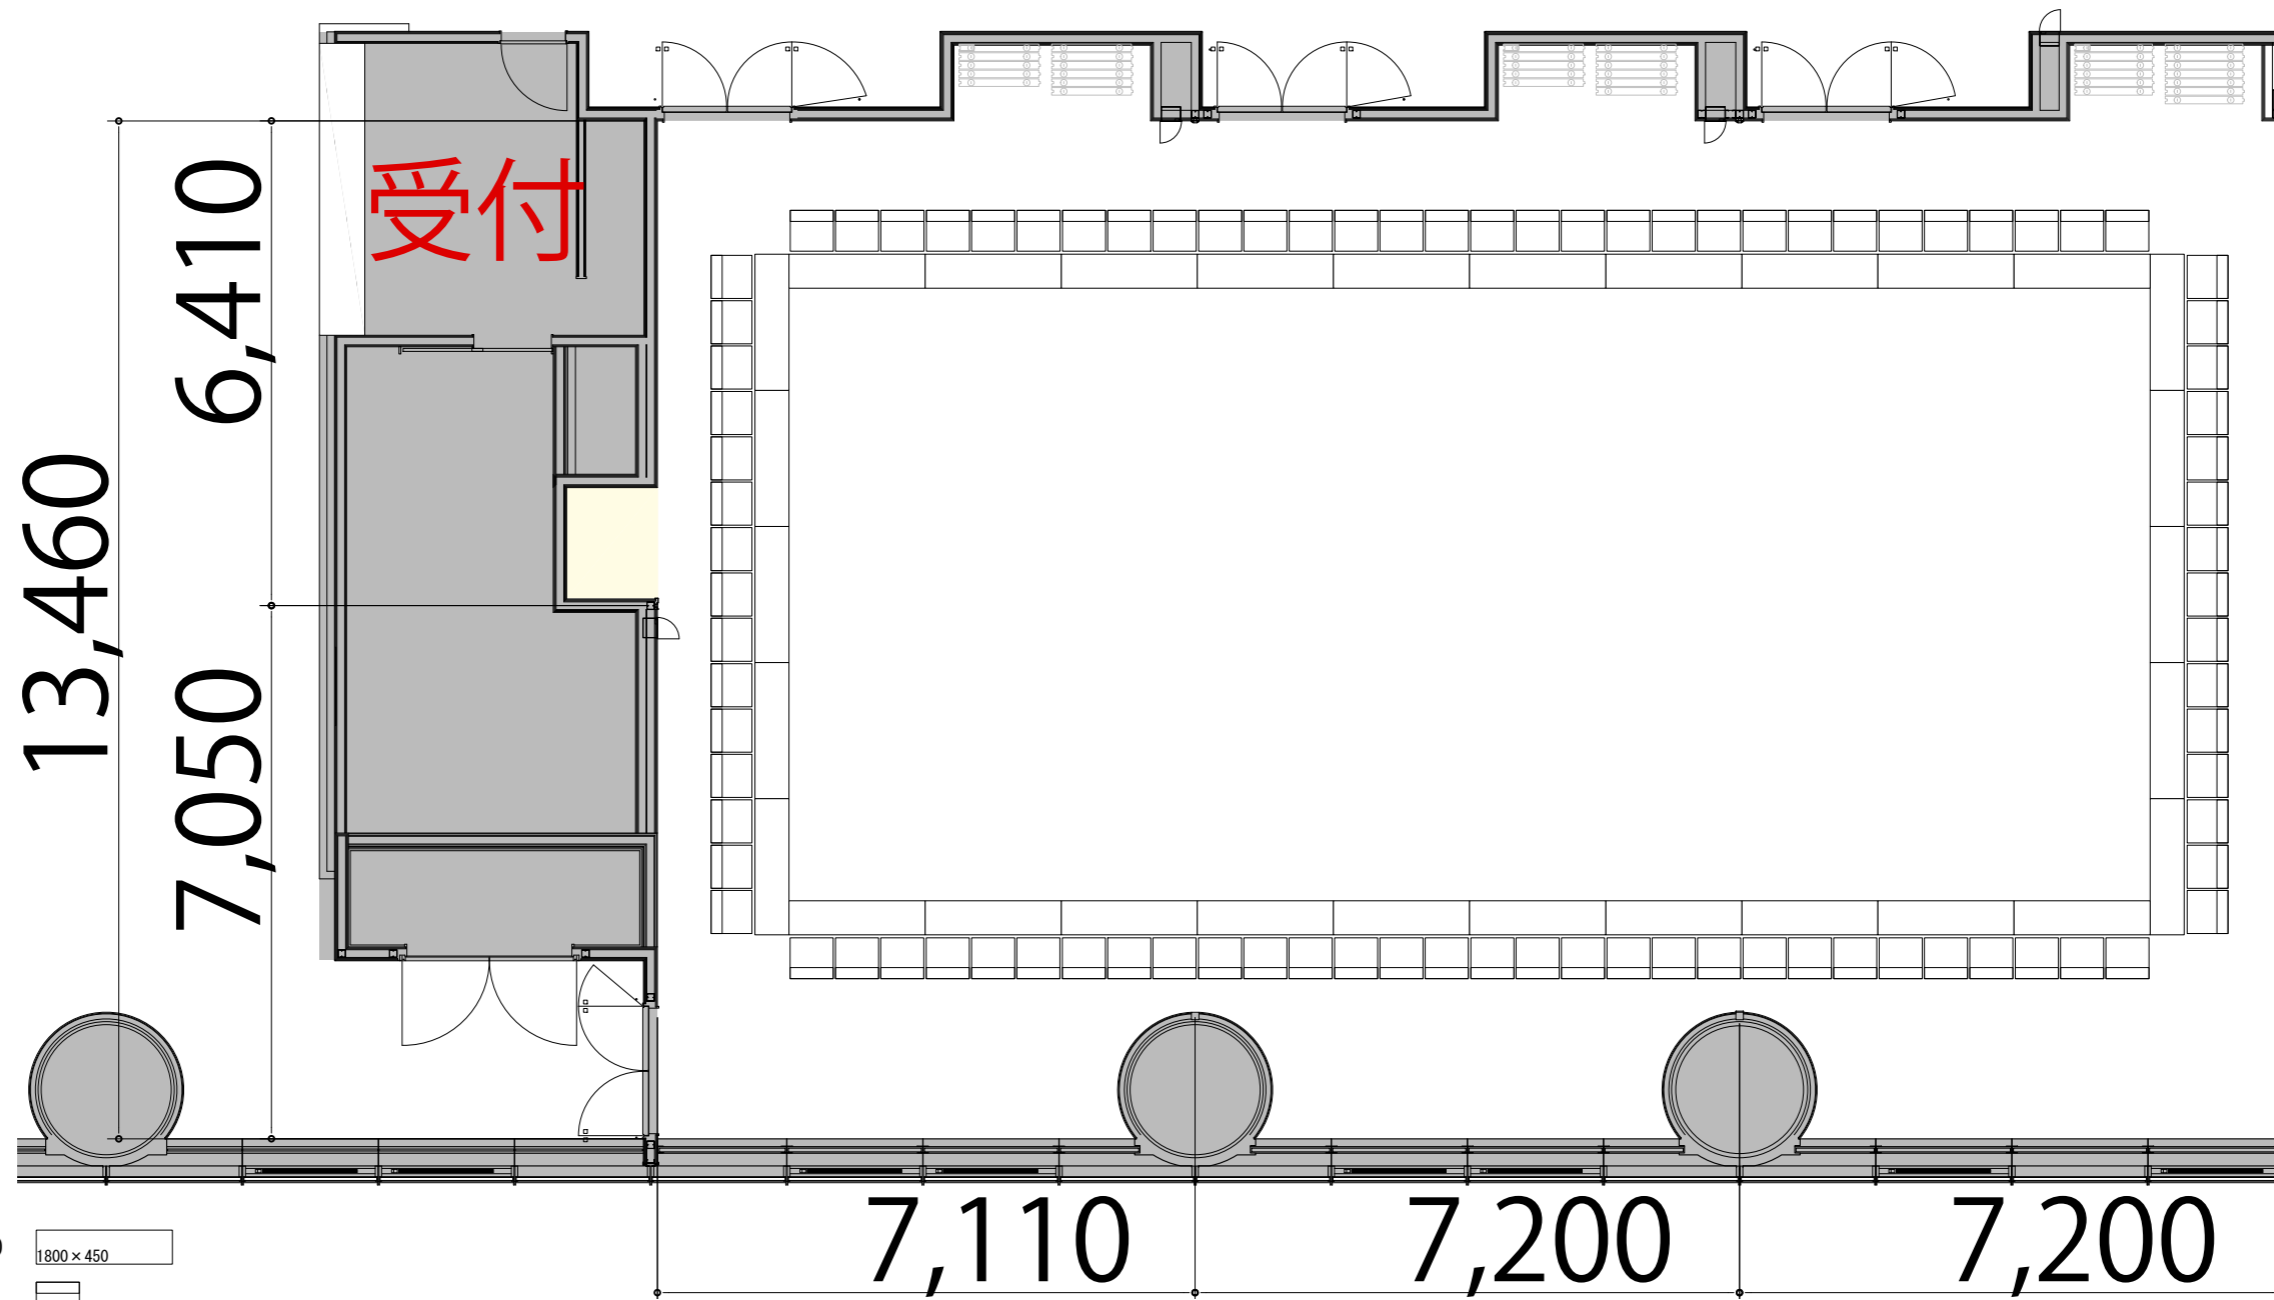

9F

Room D+E+F+G 口の字90席

プロジェクター・スクリーン等の設置により  
席数が減少する場合がございます

- |           |              |   |
|-----------|--------------|---|
| テーブル      | W1800 × D450 |  |
| スタッキングチェア | W570 × D540  |  |
| 演台        | W900 × D550  |  |
| 司会者台      | W650 × D550  |  |
| AV操作卓     | W1250 × D700 |  |