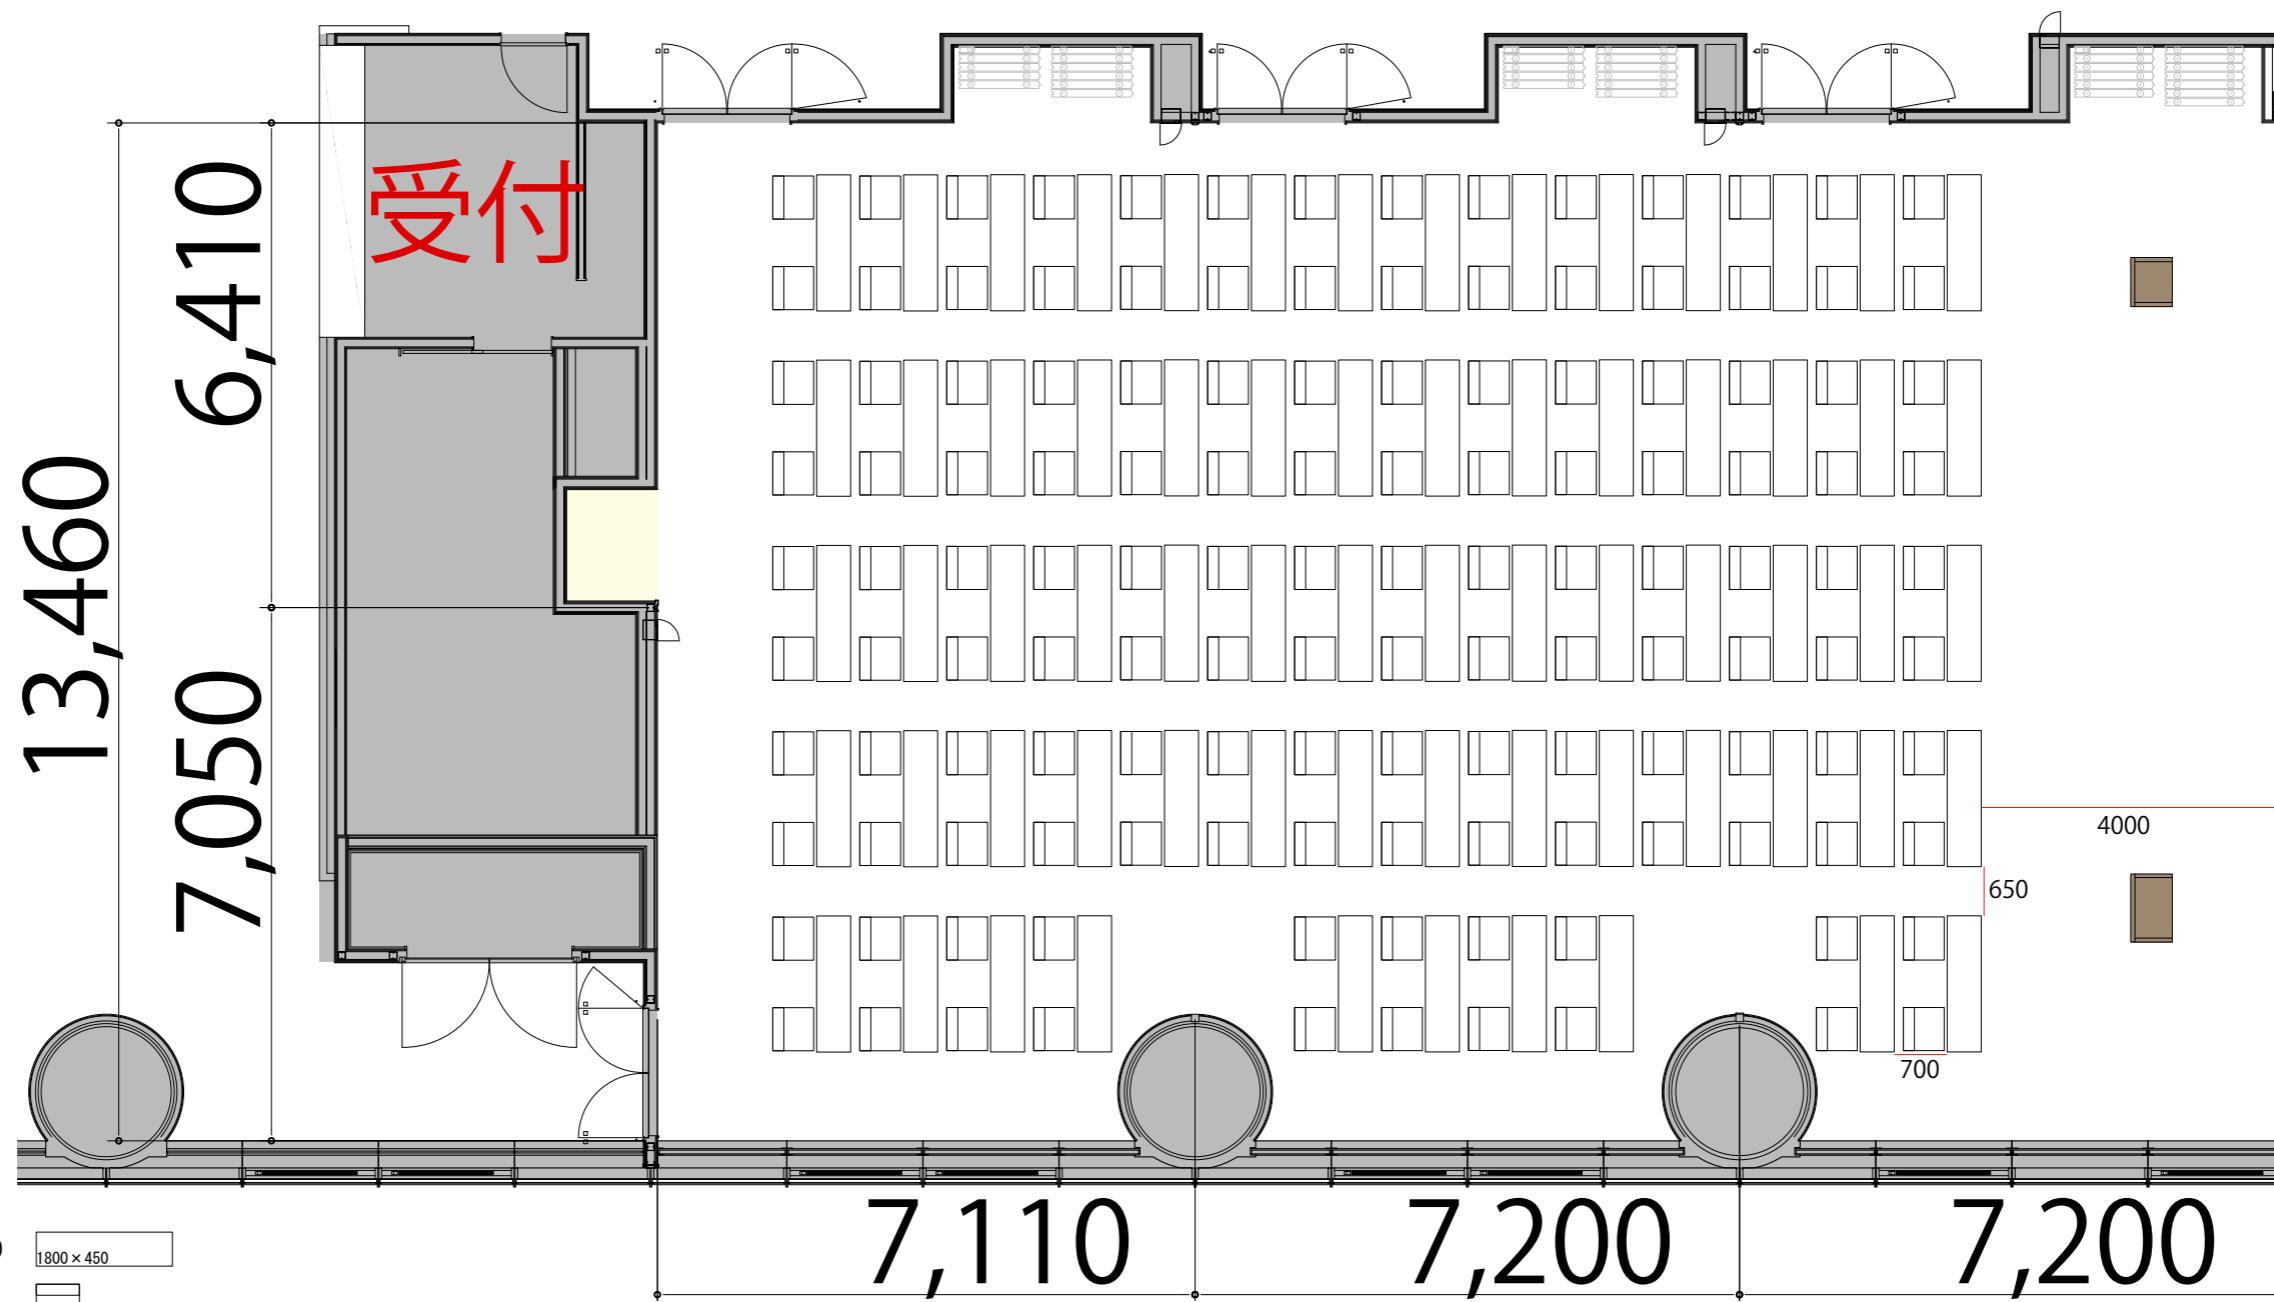

9F

Room D+E+F+G スクール2名掛け132席

プロジェクター・スクリーン等の設置により
席数が減少する場合がございます

- テーブル W1800 × D450
- スタッキングチェア W570 × D540
- 演台 W900 × D550
- 司会者台 W650 × D550
- AV操作卓 W1250 × D700