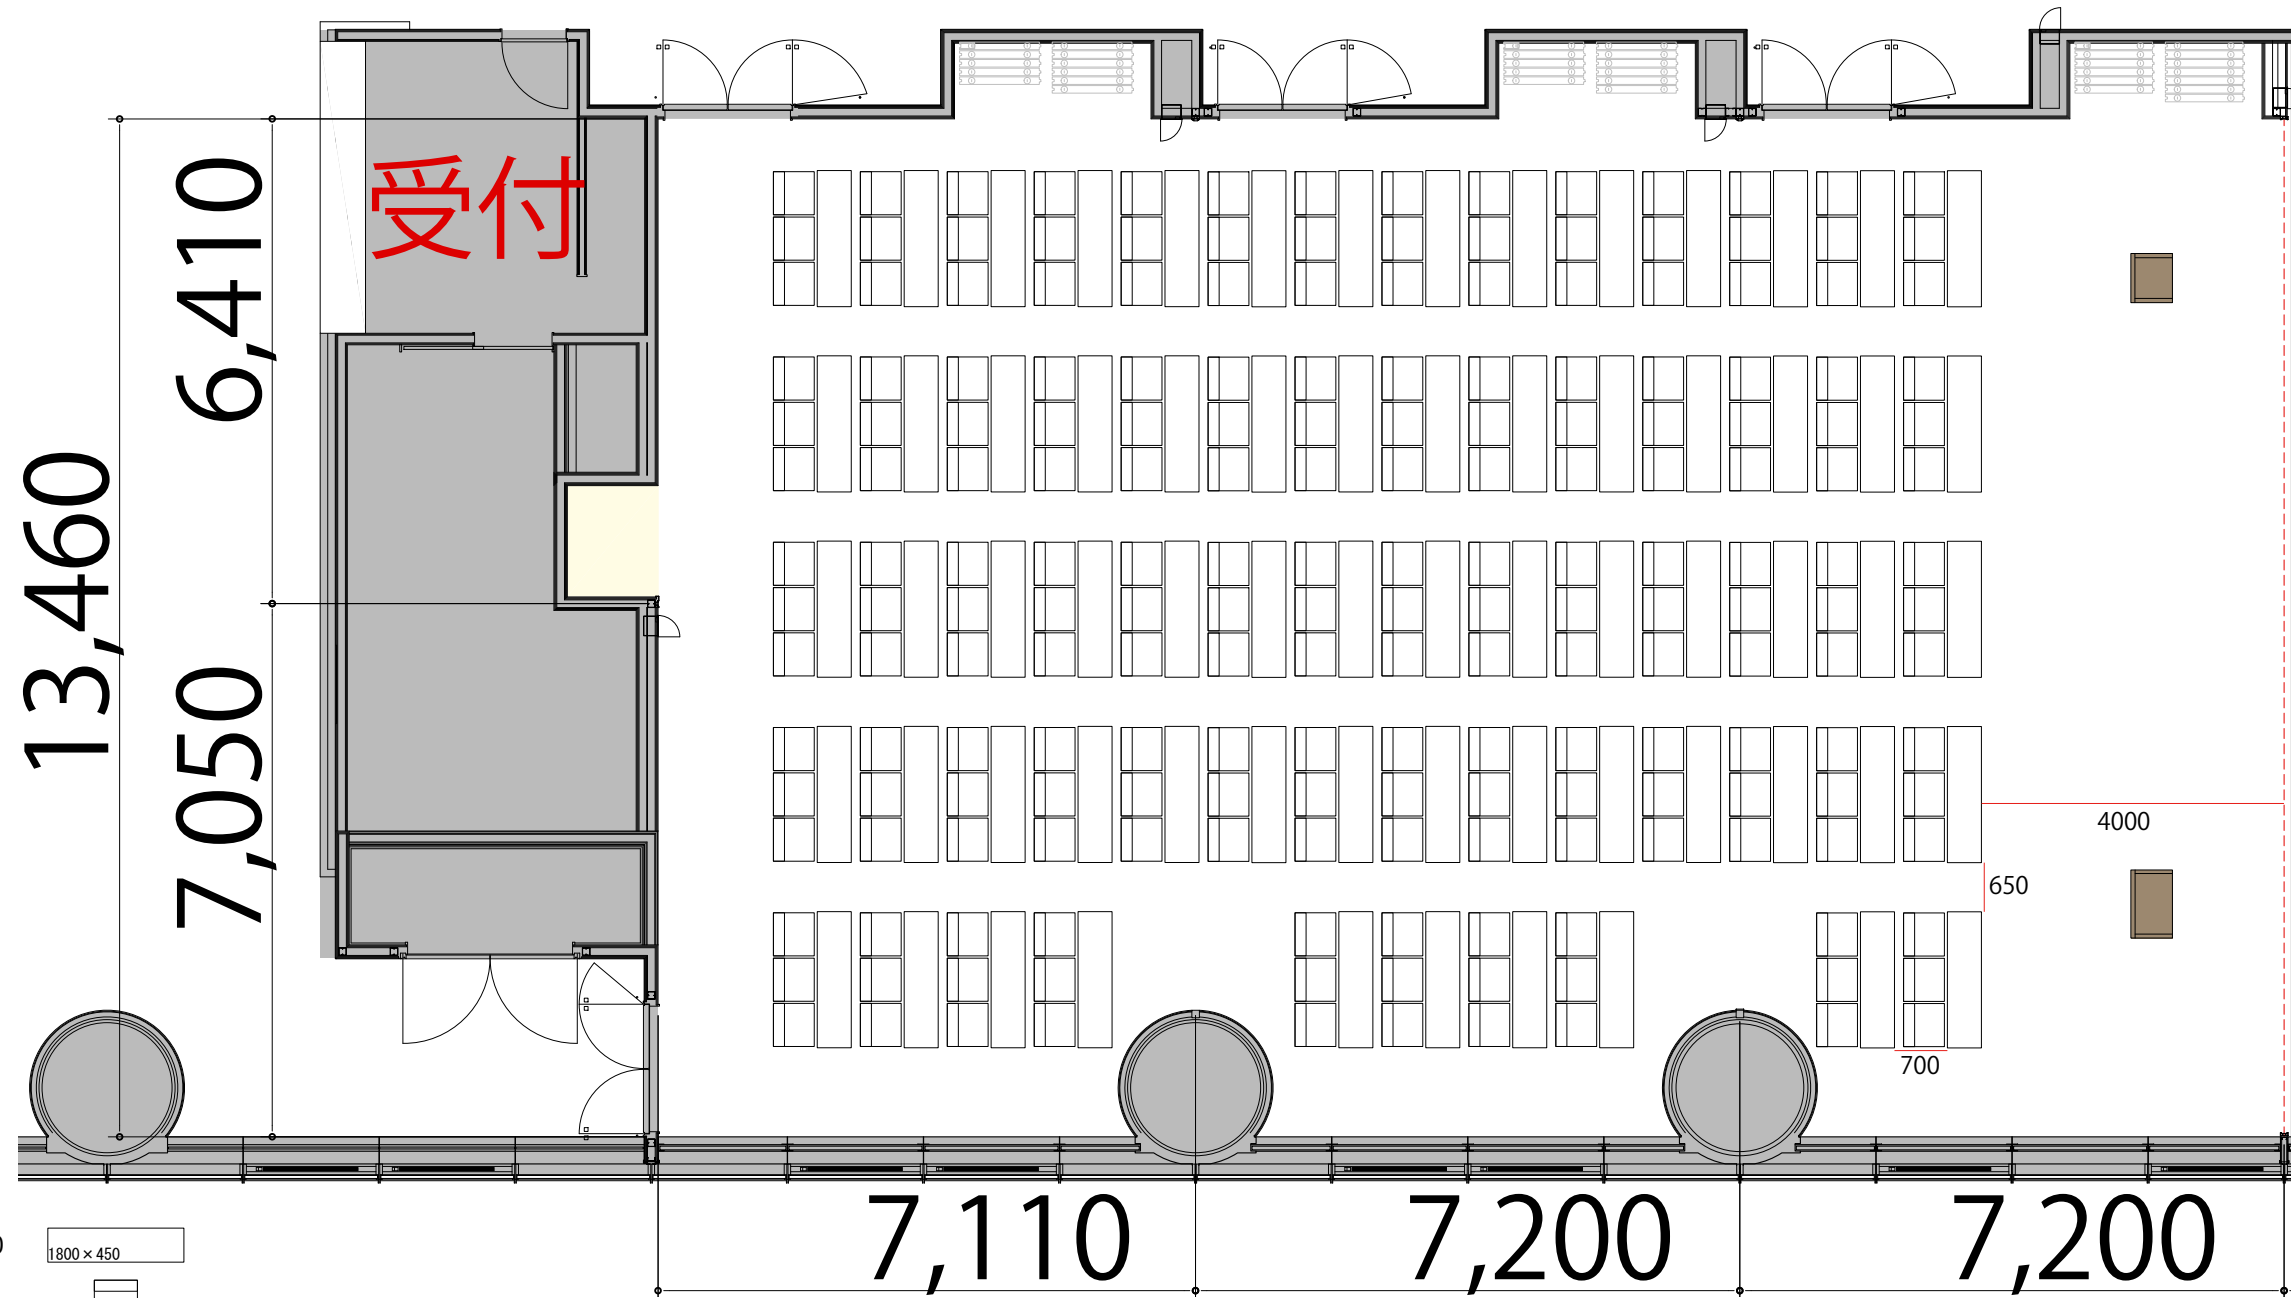

9F

Room D+E+F+G スクール3名掛け198席

※このレイアウトには別途有料レンタルが発生します

プロジェクター・スクリーン等の設置により
席数が減少する場合がございます

- | | | |
|-----------|--------------|--|
| テーブル | W1800 × D450 | |
| スタッキングチェア | W570 × D540 | |
| 演台 | W900 × D550 | |
| 司会者台 | W650 × D550 | |
| AV操作卓 | W1250 × D700 | |