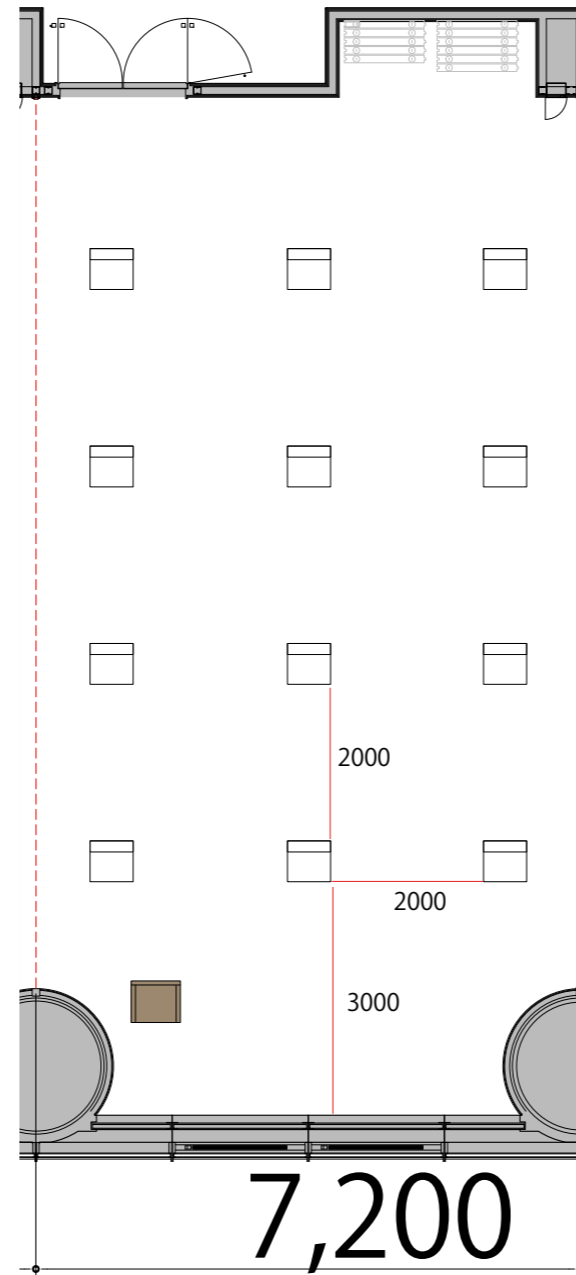

9F

Room E シアターゆとり12席

プロジェクター・スクリーン等の設置により
席数が減少する場合がございます

テーブル	W1800×D450	
スタッキングチェア	W570×D540	
演台	W900×D550	
司会者台	W650×D550	
AV操作卓	W1250×D700	

9F

Room E スクールゆとり10席

プロジェクター・スクリーン等の設置により
席数が減少する場合がございます

テーブル	W1800×D450	
スタッキングチェア	W570×D540	
演台	W900×D550	
司会者台	W650×D550	
AV操作卓	W1250×D700	