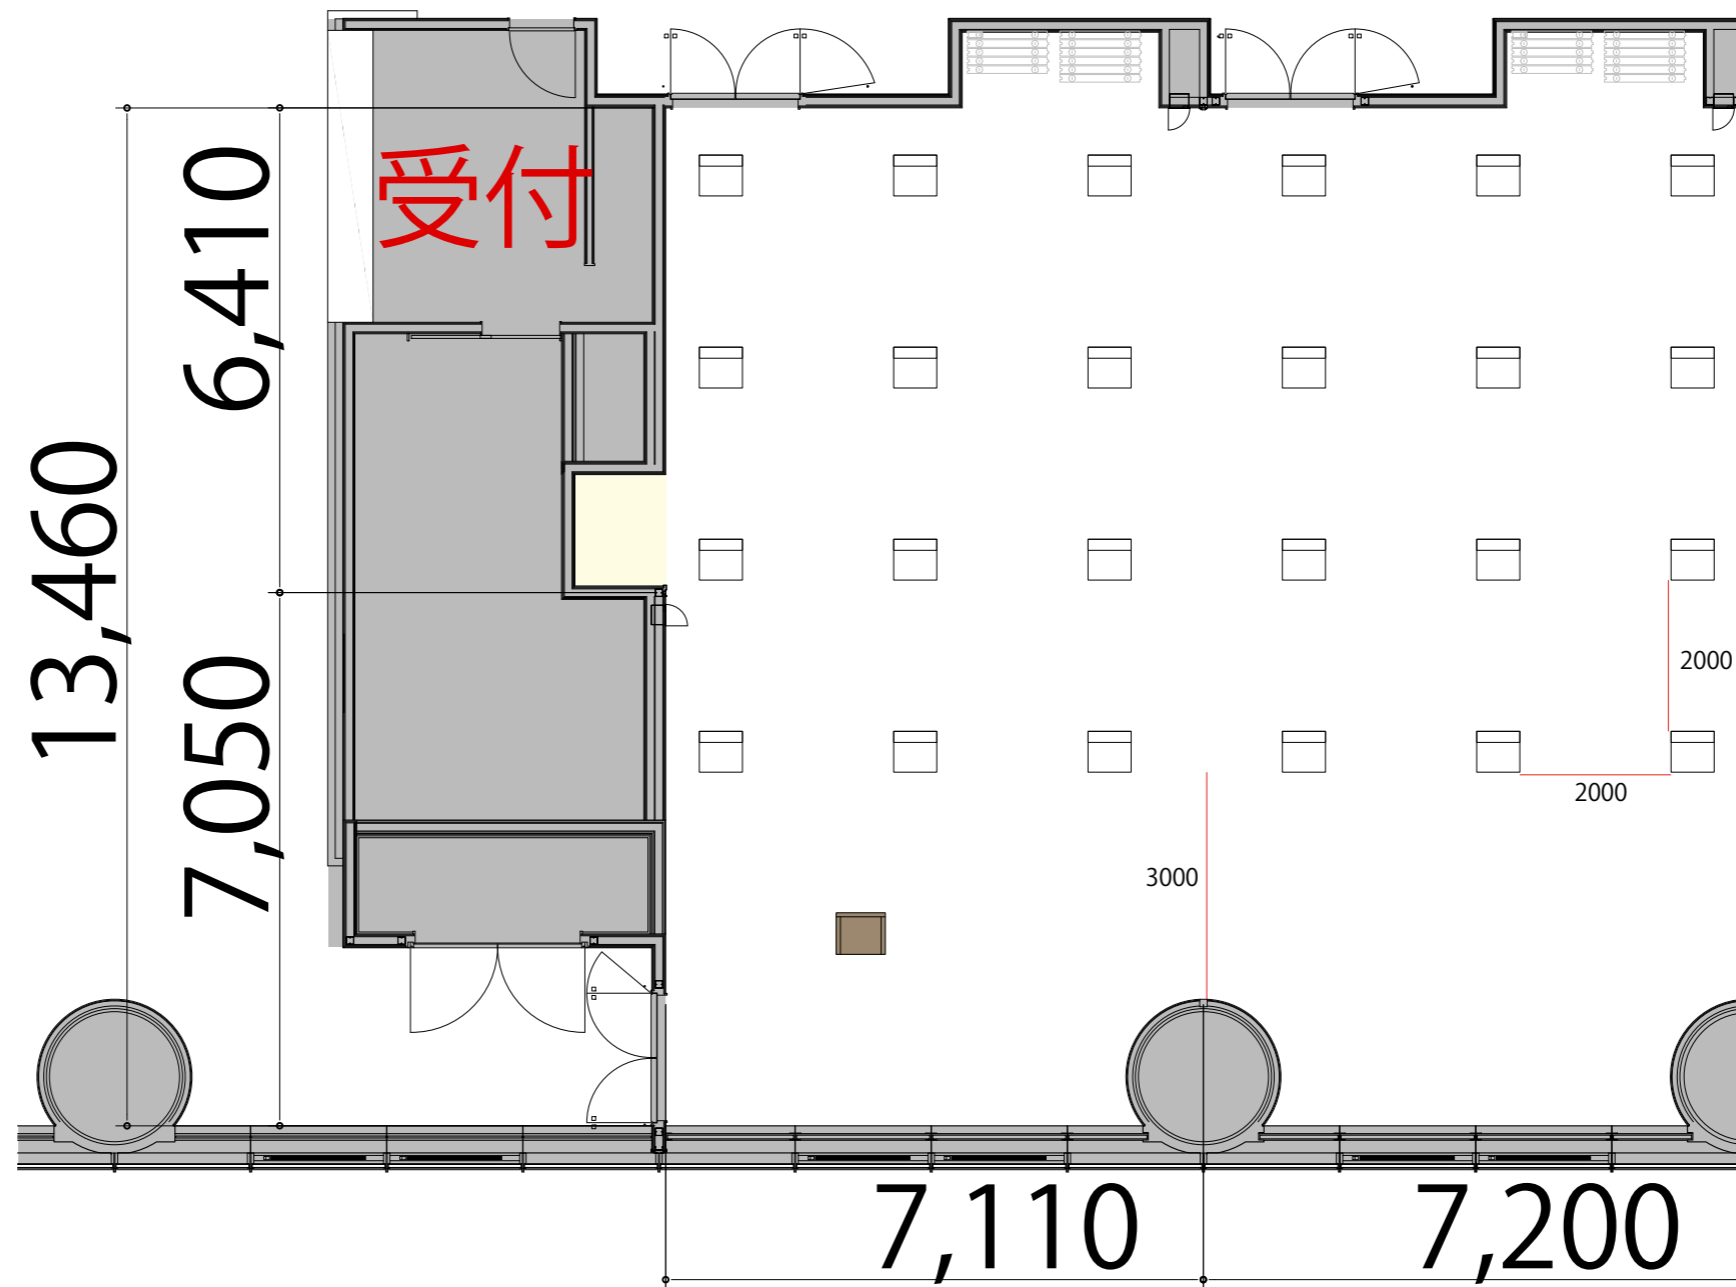

9F

Room E+F+G シアターゆとり24席

プロジェクター・スクリーン等の設置により
席数が減少する場合がございます

- テーブル W1800×D450
- スタッキングチェア W570×D540
- 演台 W900×D550
- 司会者台 W650×D550
- AV操作卓 W1250×D700

9F

Room E+F+G スクールゆとり20席

プロジェクター・スクリーン等の設置により
席数が減少する場合がございます

- テーブル W1800×D450 
- スタッキングチェア W570×D540 
- 演台 W900×D550 
- 司会者台 W650×D550 
- AV操作卓 W1250×D700 