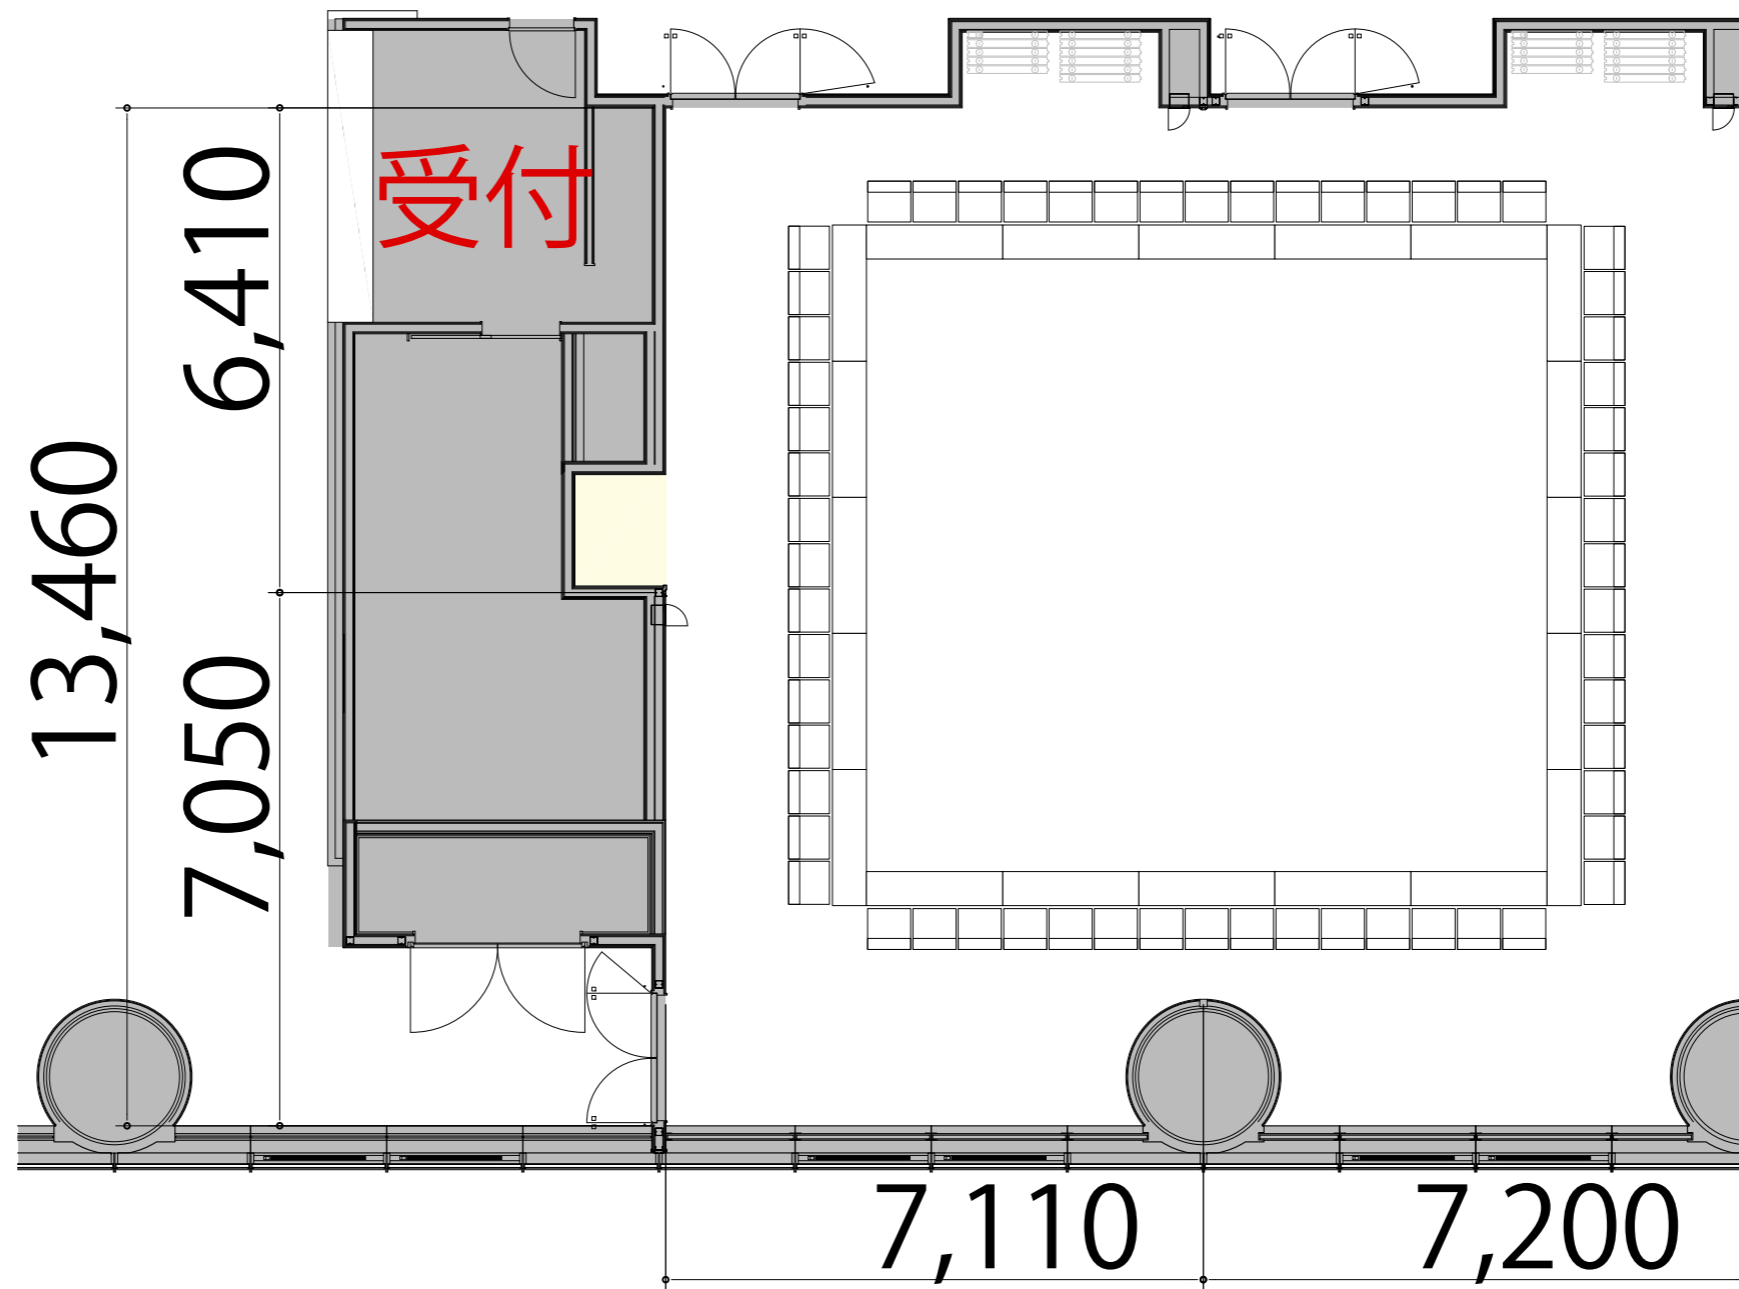

9F

Room E+F+G 口の字60席

プロジェクター・スクリーン等の設置により
席数が減少する場合がございます

テーブル	W1800×D450	
スタッキングチェア	W570×D540	
演台	W900×D550	
司会者台	W650×D550	
AV操作卓	W1250×D700	