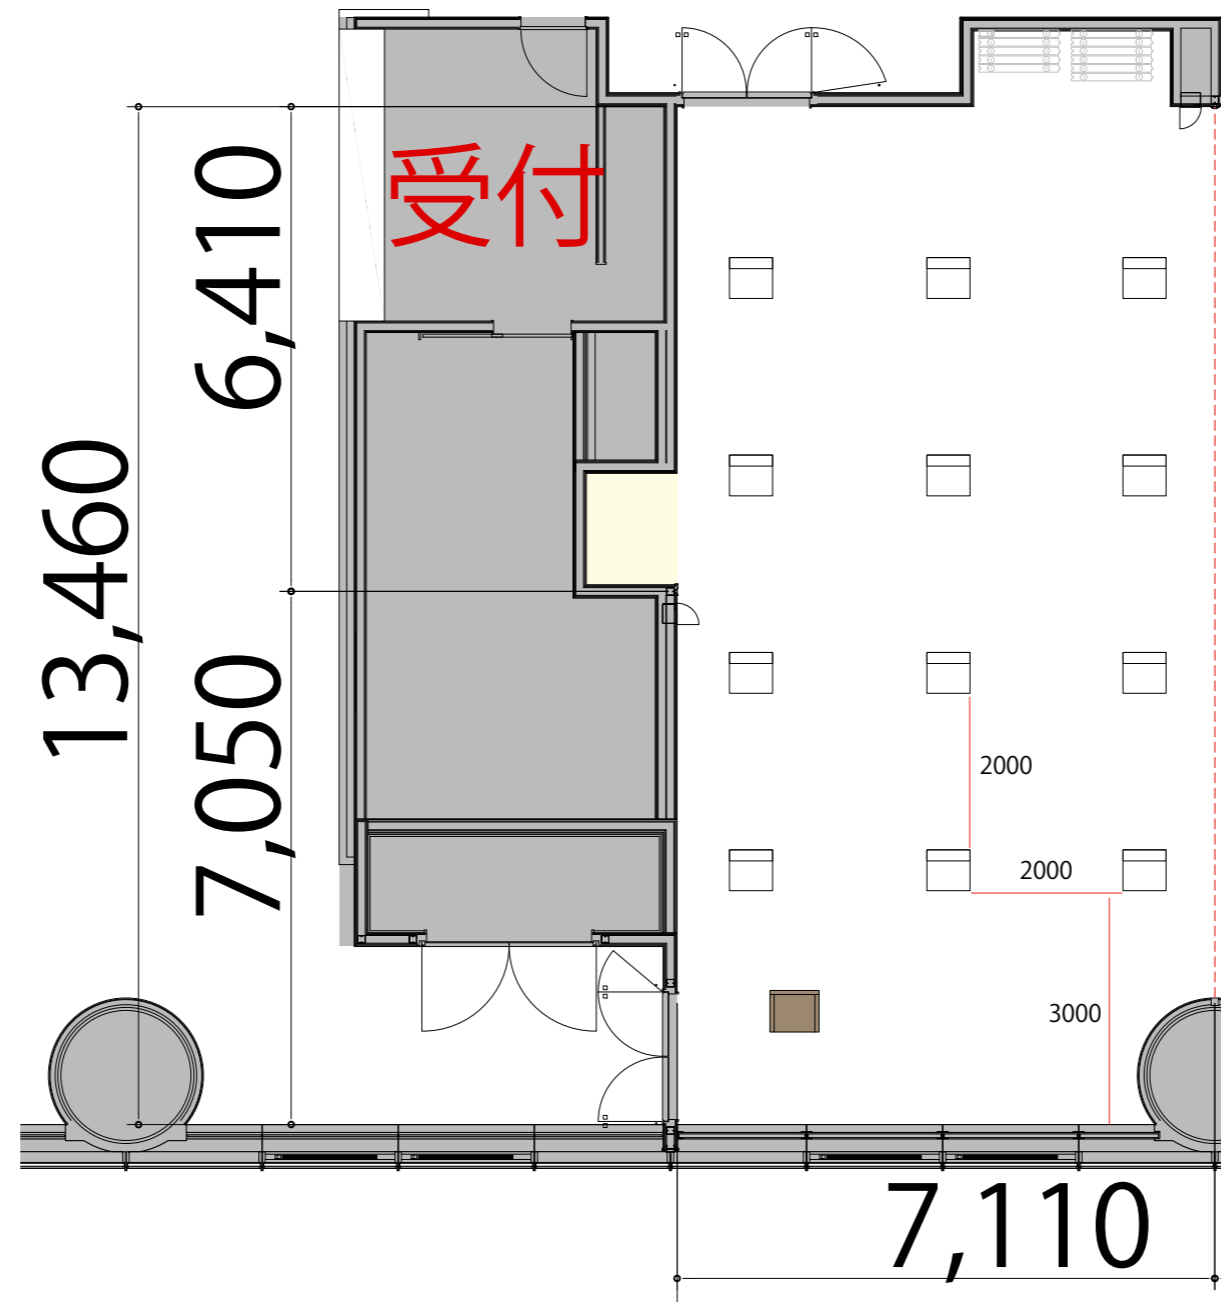

9F

Room F+G シアタゆとり12席

プロジェクター・スクリーン等の設置により
席数が減少する場合がございます

- テーブル W1800×D450
- スタッキングチェア W570×D540
- 演台 W900×D550
- 司会者台 W650×D550
- AV操作卓 W1250×D700

9F

Room F+G スクールゆとり10席

プロジェクター・スクリーン等の設置により
席数が減少する場合がございます

- テーブル W1800×D450
- スタッキングチェア W570×D540
- 演台 W900×D550
- 司会者台 W650×D550
- AV操作卓 W1250×D700