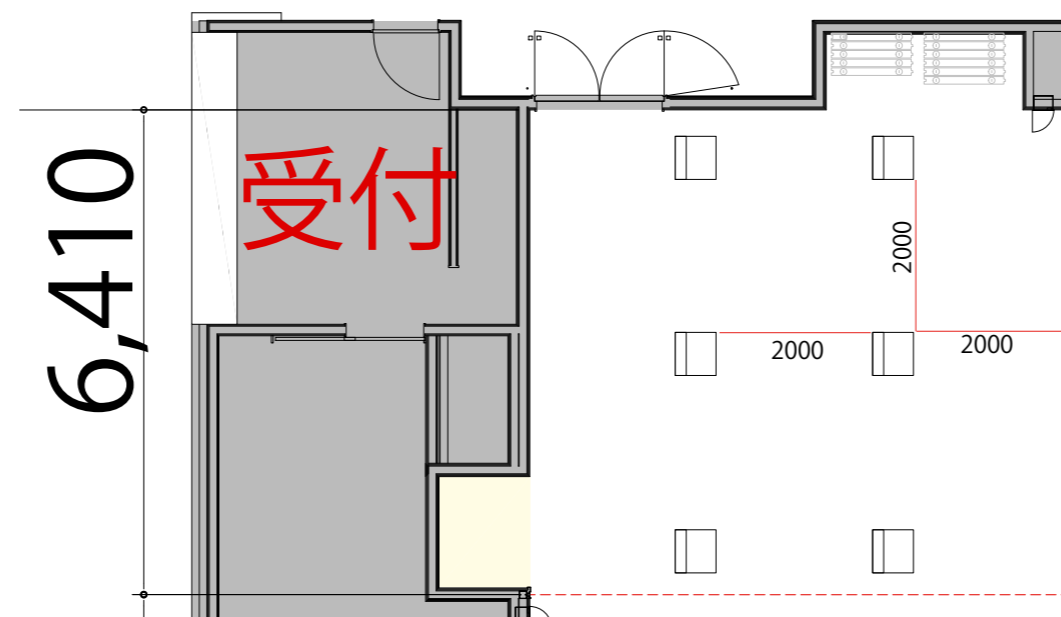

9F

Room G シアターゆとり6席

プロジェクター・スクリーン等の設置により  
席数が減少する場合がございます

テーブル	W1800×D450	
スタッキングチェア	W570×D540	
演台	W900×D550	
司会者台	W650×D550	
AV操作卓	W1250×D700	

9F

Room G スクールゆとり4席

プロジェクター・スクリーン等の設置により  
席数が減少する場合がございます

テーブル	W1800×D450	
スタッキングチェア	W570×D540	
演台	W900×D550	
司会者台	W650×D550	
AV操作卓	W1250×D700	