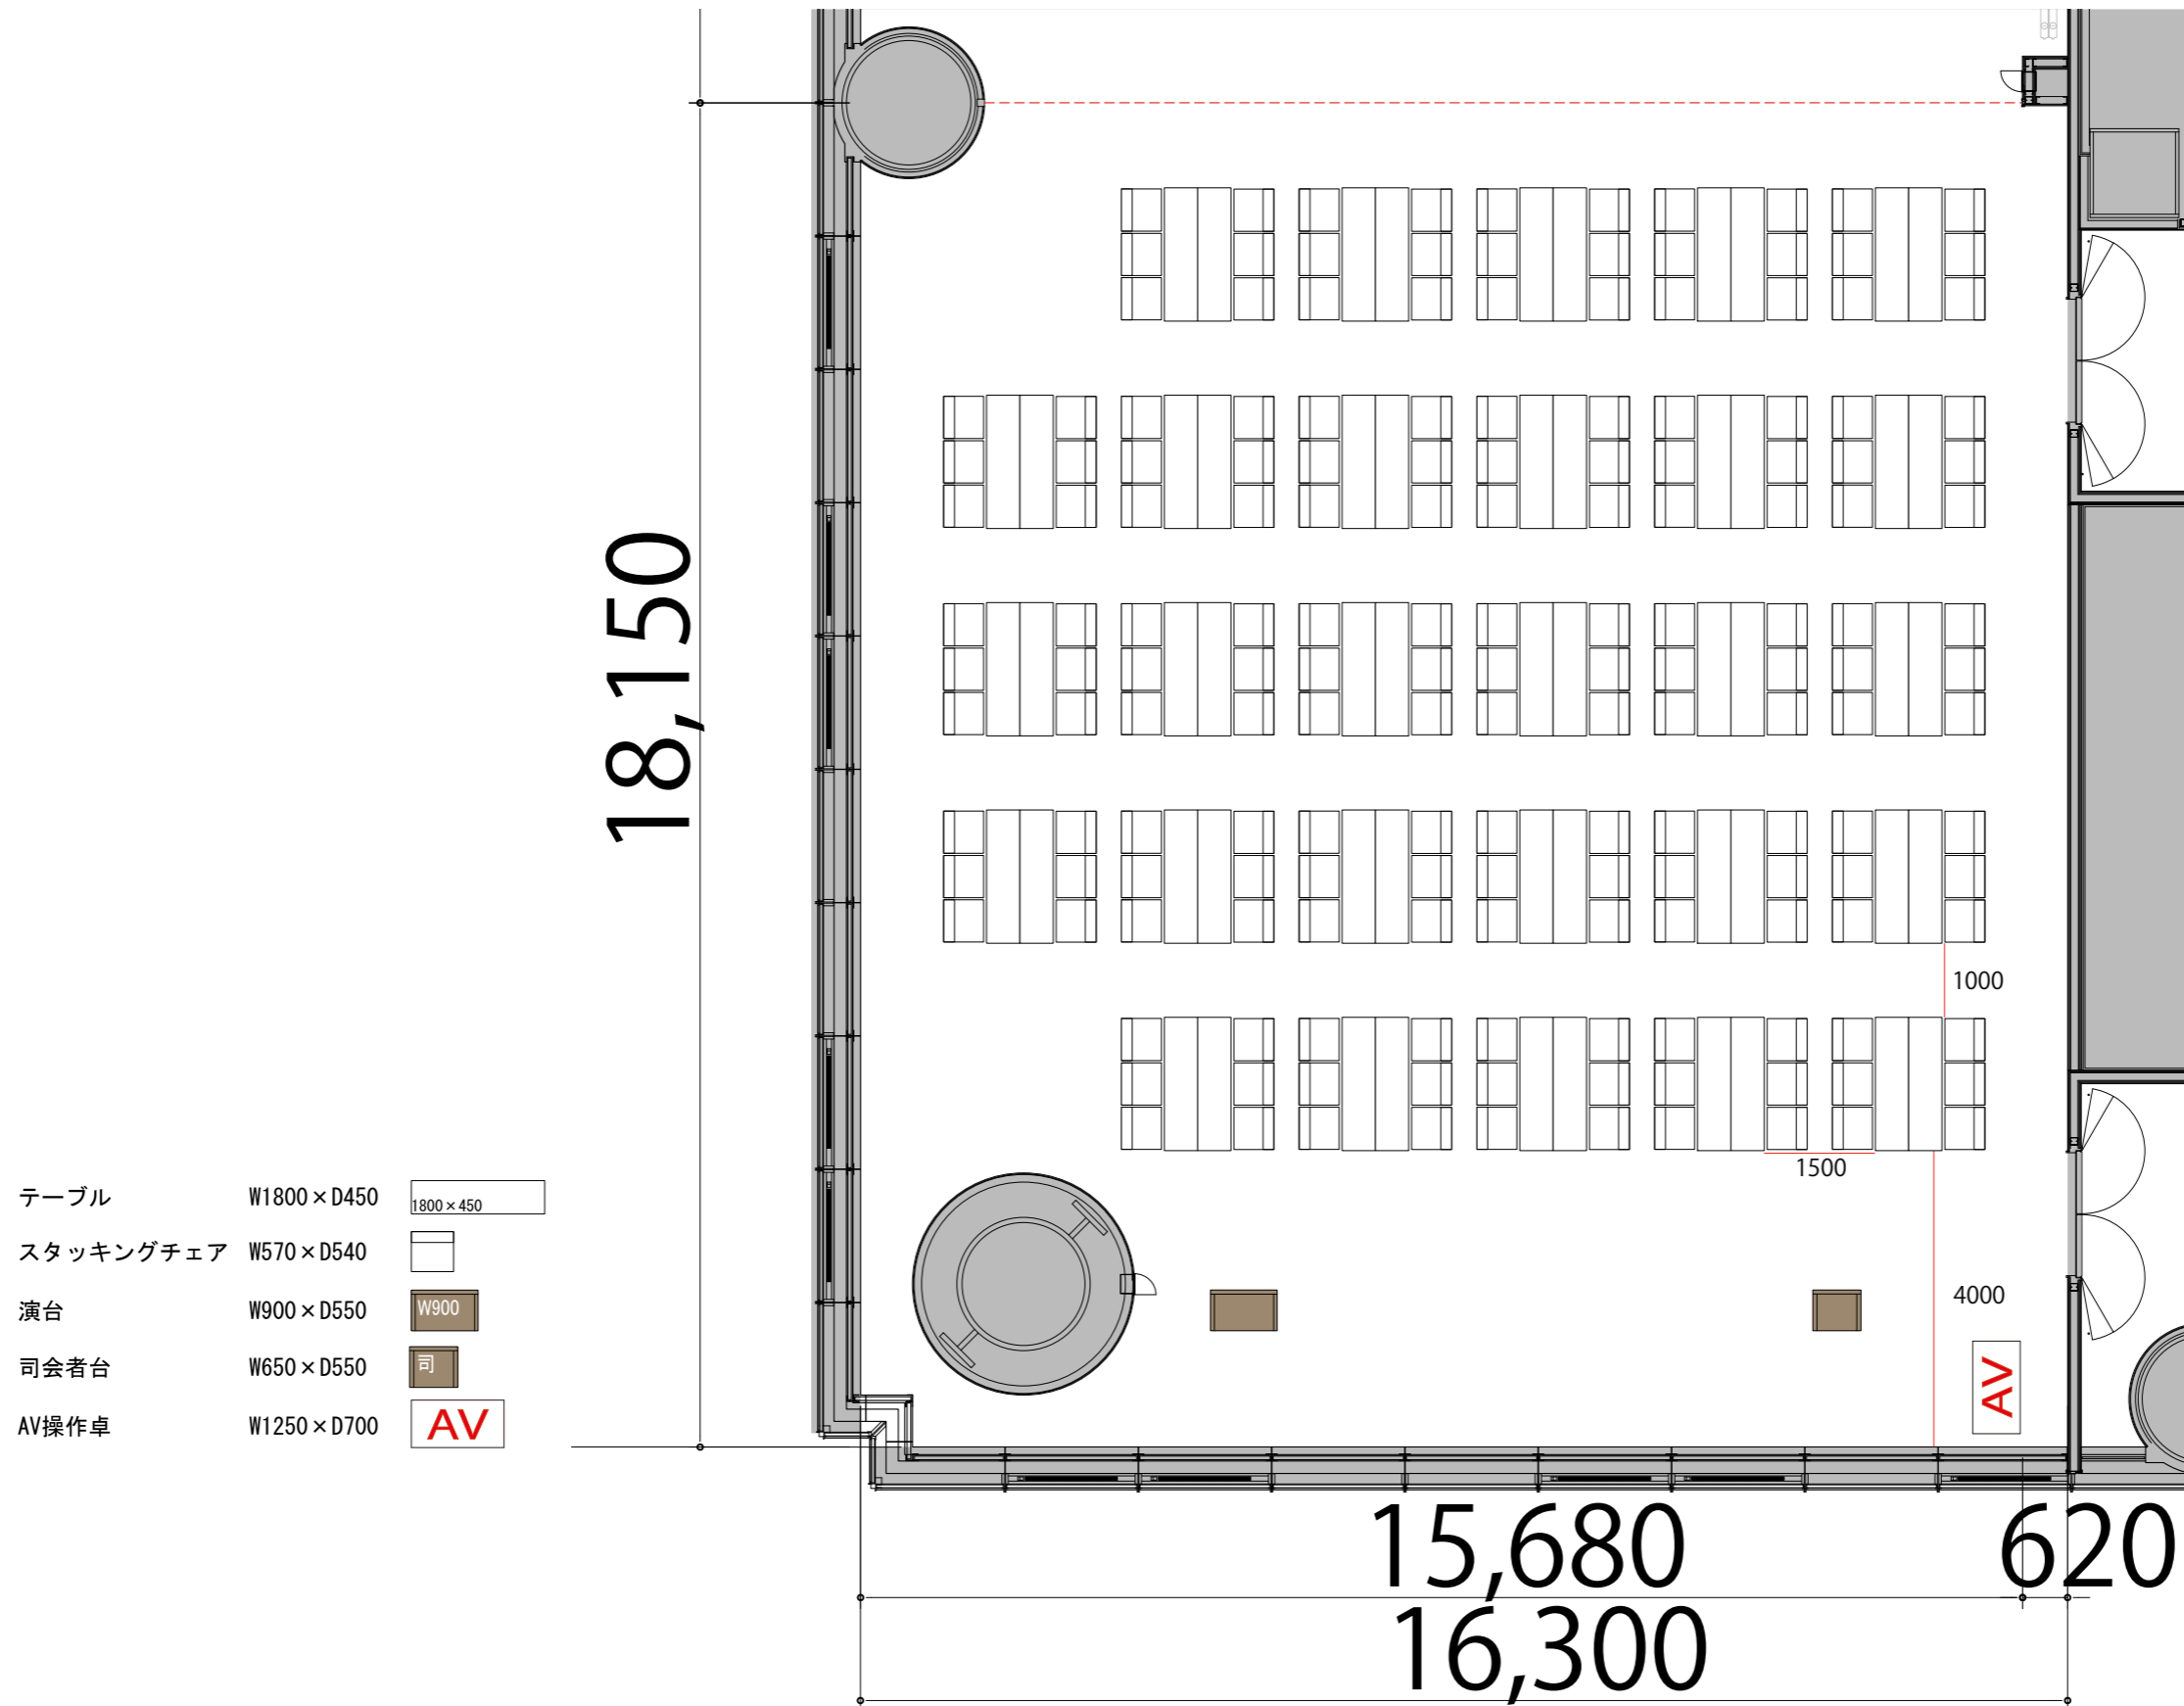

9F

Room H 島型168席

プロジェクター・スクリーン等の設置により
席数が減少する場合がございます

- テーブル W1800×D450 1800×450
- スタッキングチェア W570×D540
- 演台 W900×D550 W900
- 司会者台 W650×D550 司
- AV操作卓 W1250×D700 AV