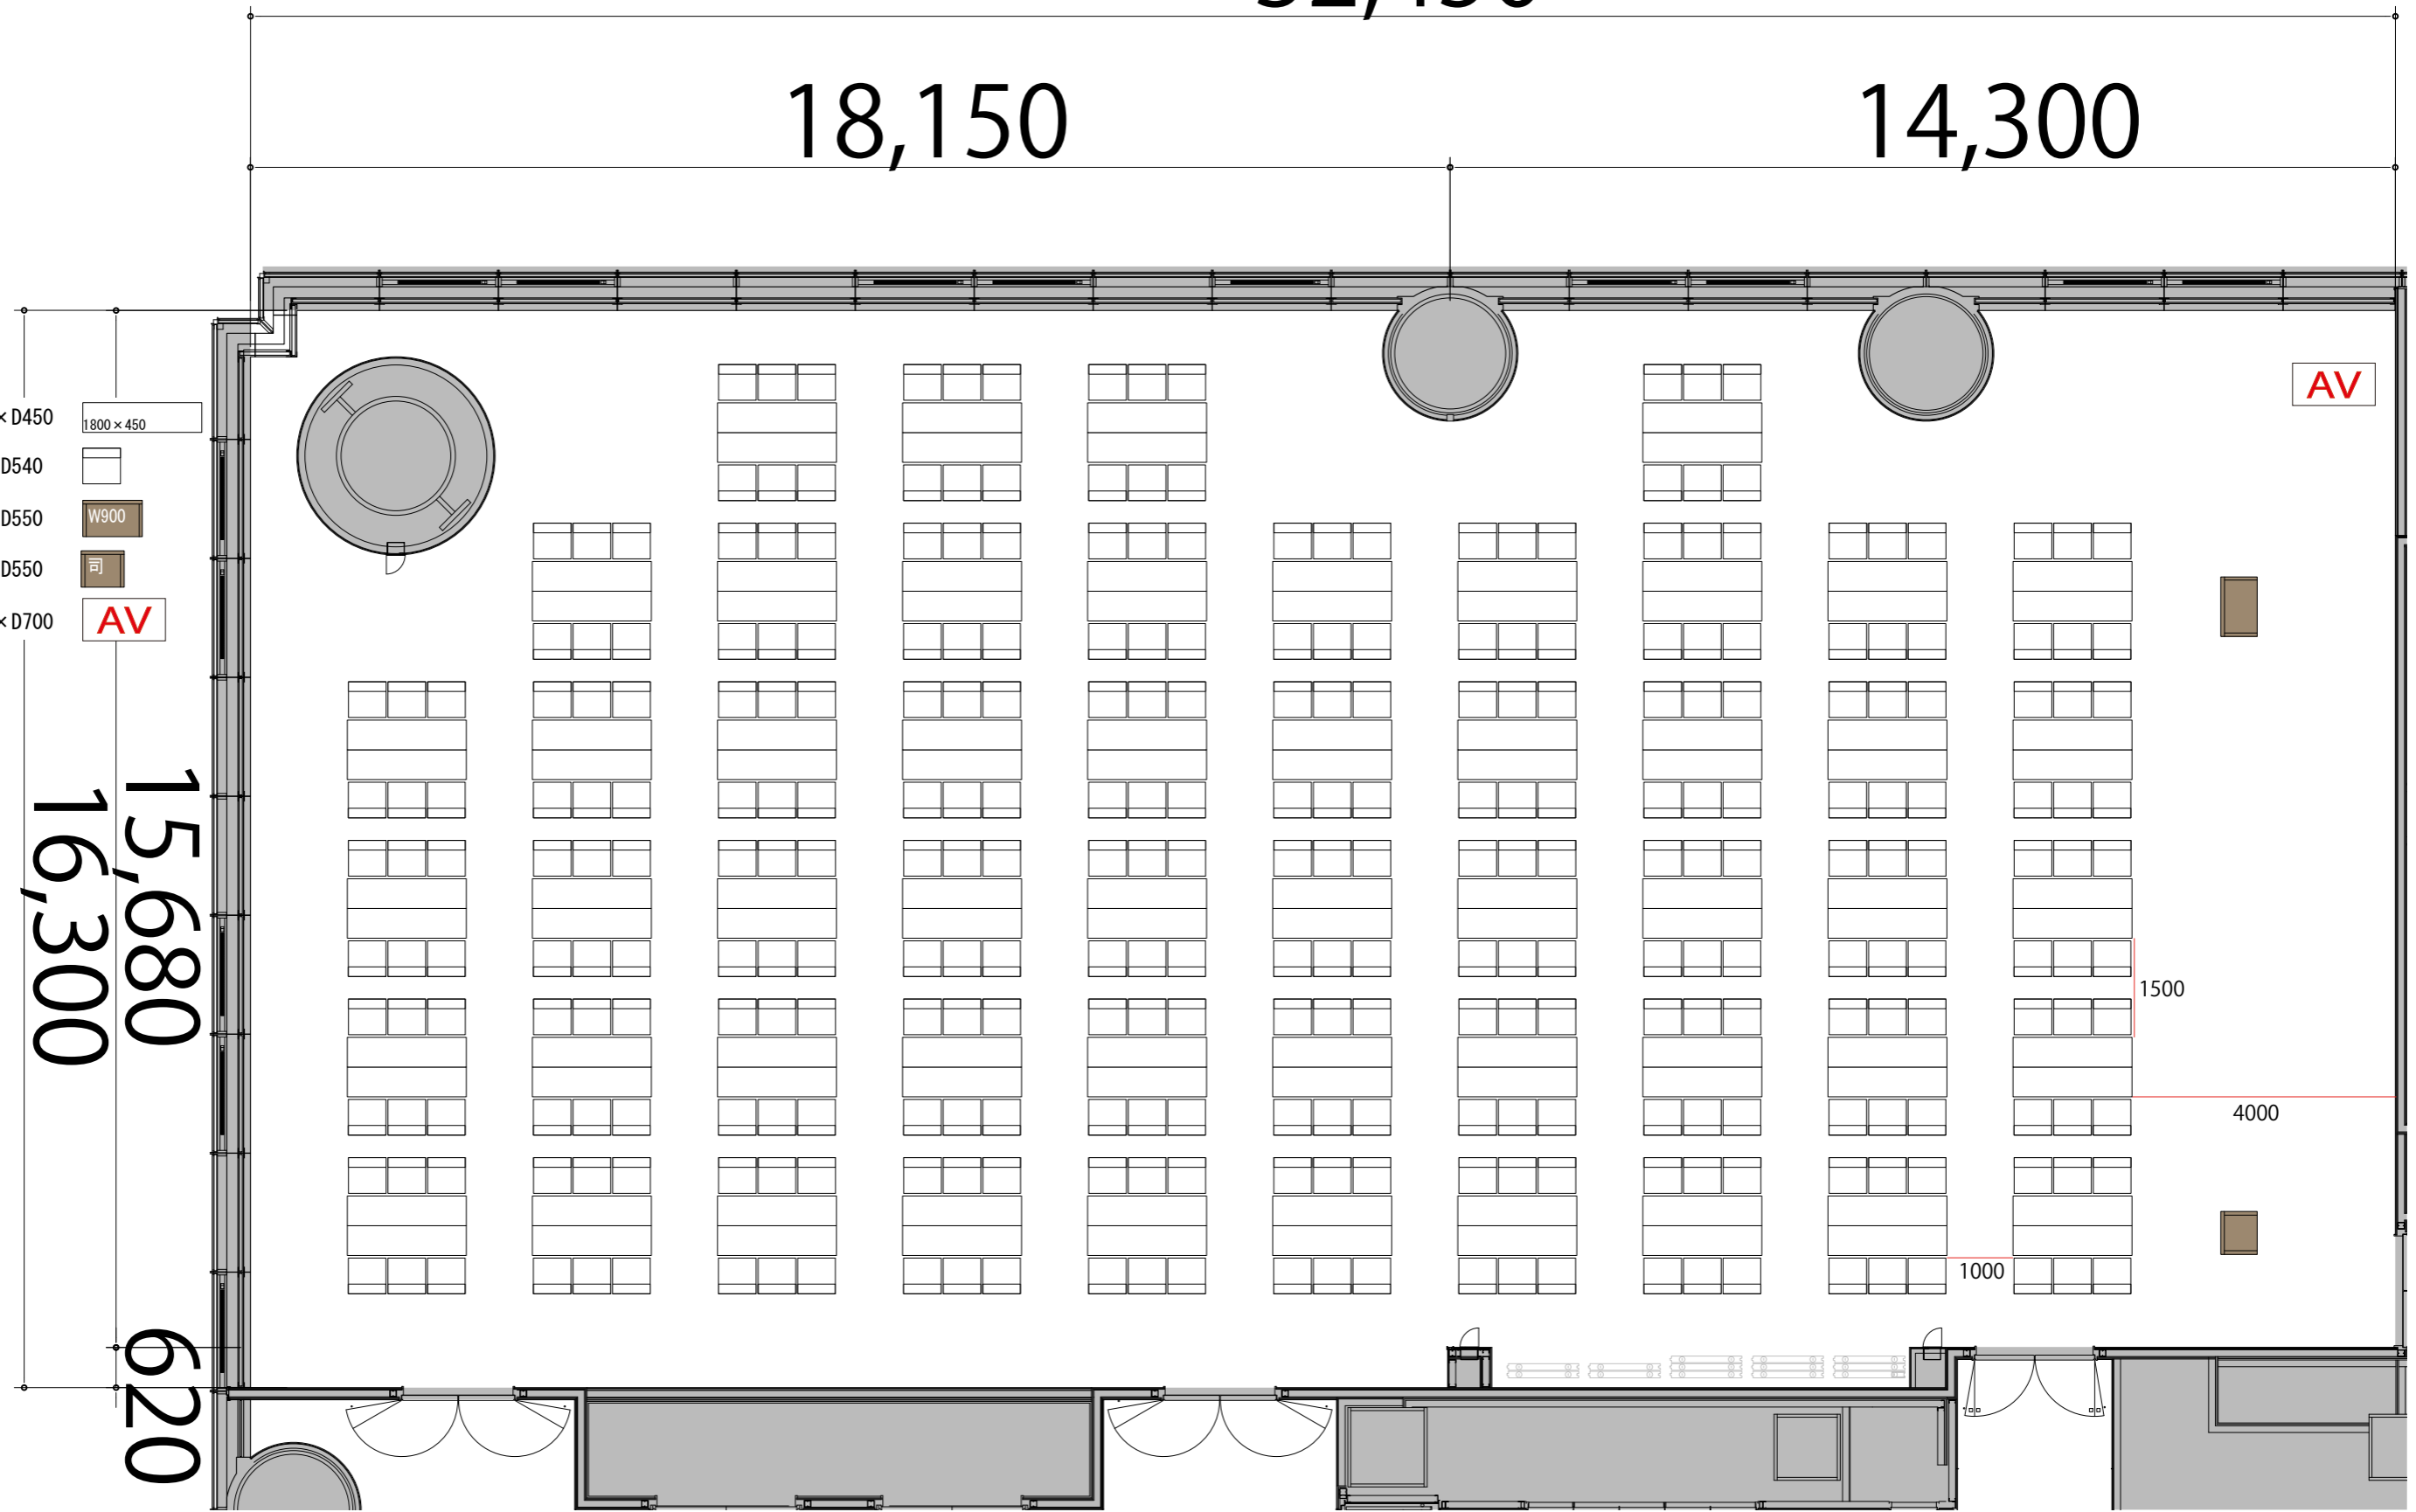

9F

Room H+I 島型318席

32,450

プロジェクター・スクリーン等の設置により
席数が減少する場合がございます

18,150

14,300

- テーブル W1800×D450
- スタッキングチェア W570×D540
- 演台 W900×D550
- 司会者台 W650×D550
- AV操作卓 W1250×D700

15,680
16,300
620

AV

4000

1500

1000