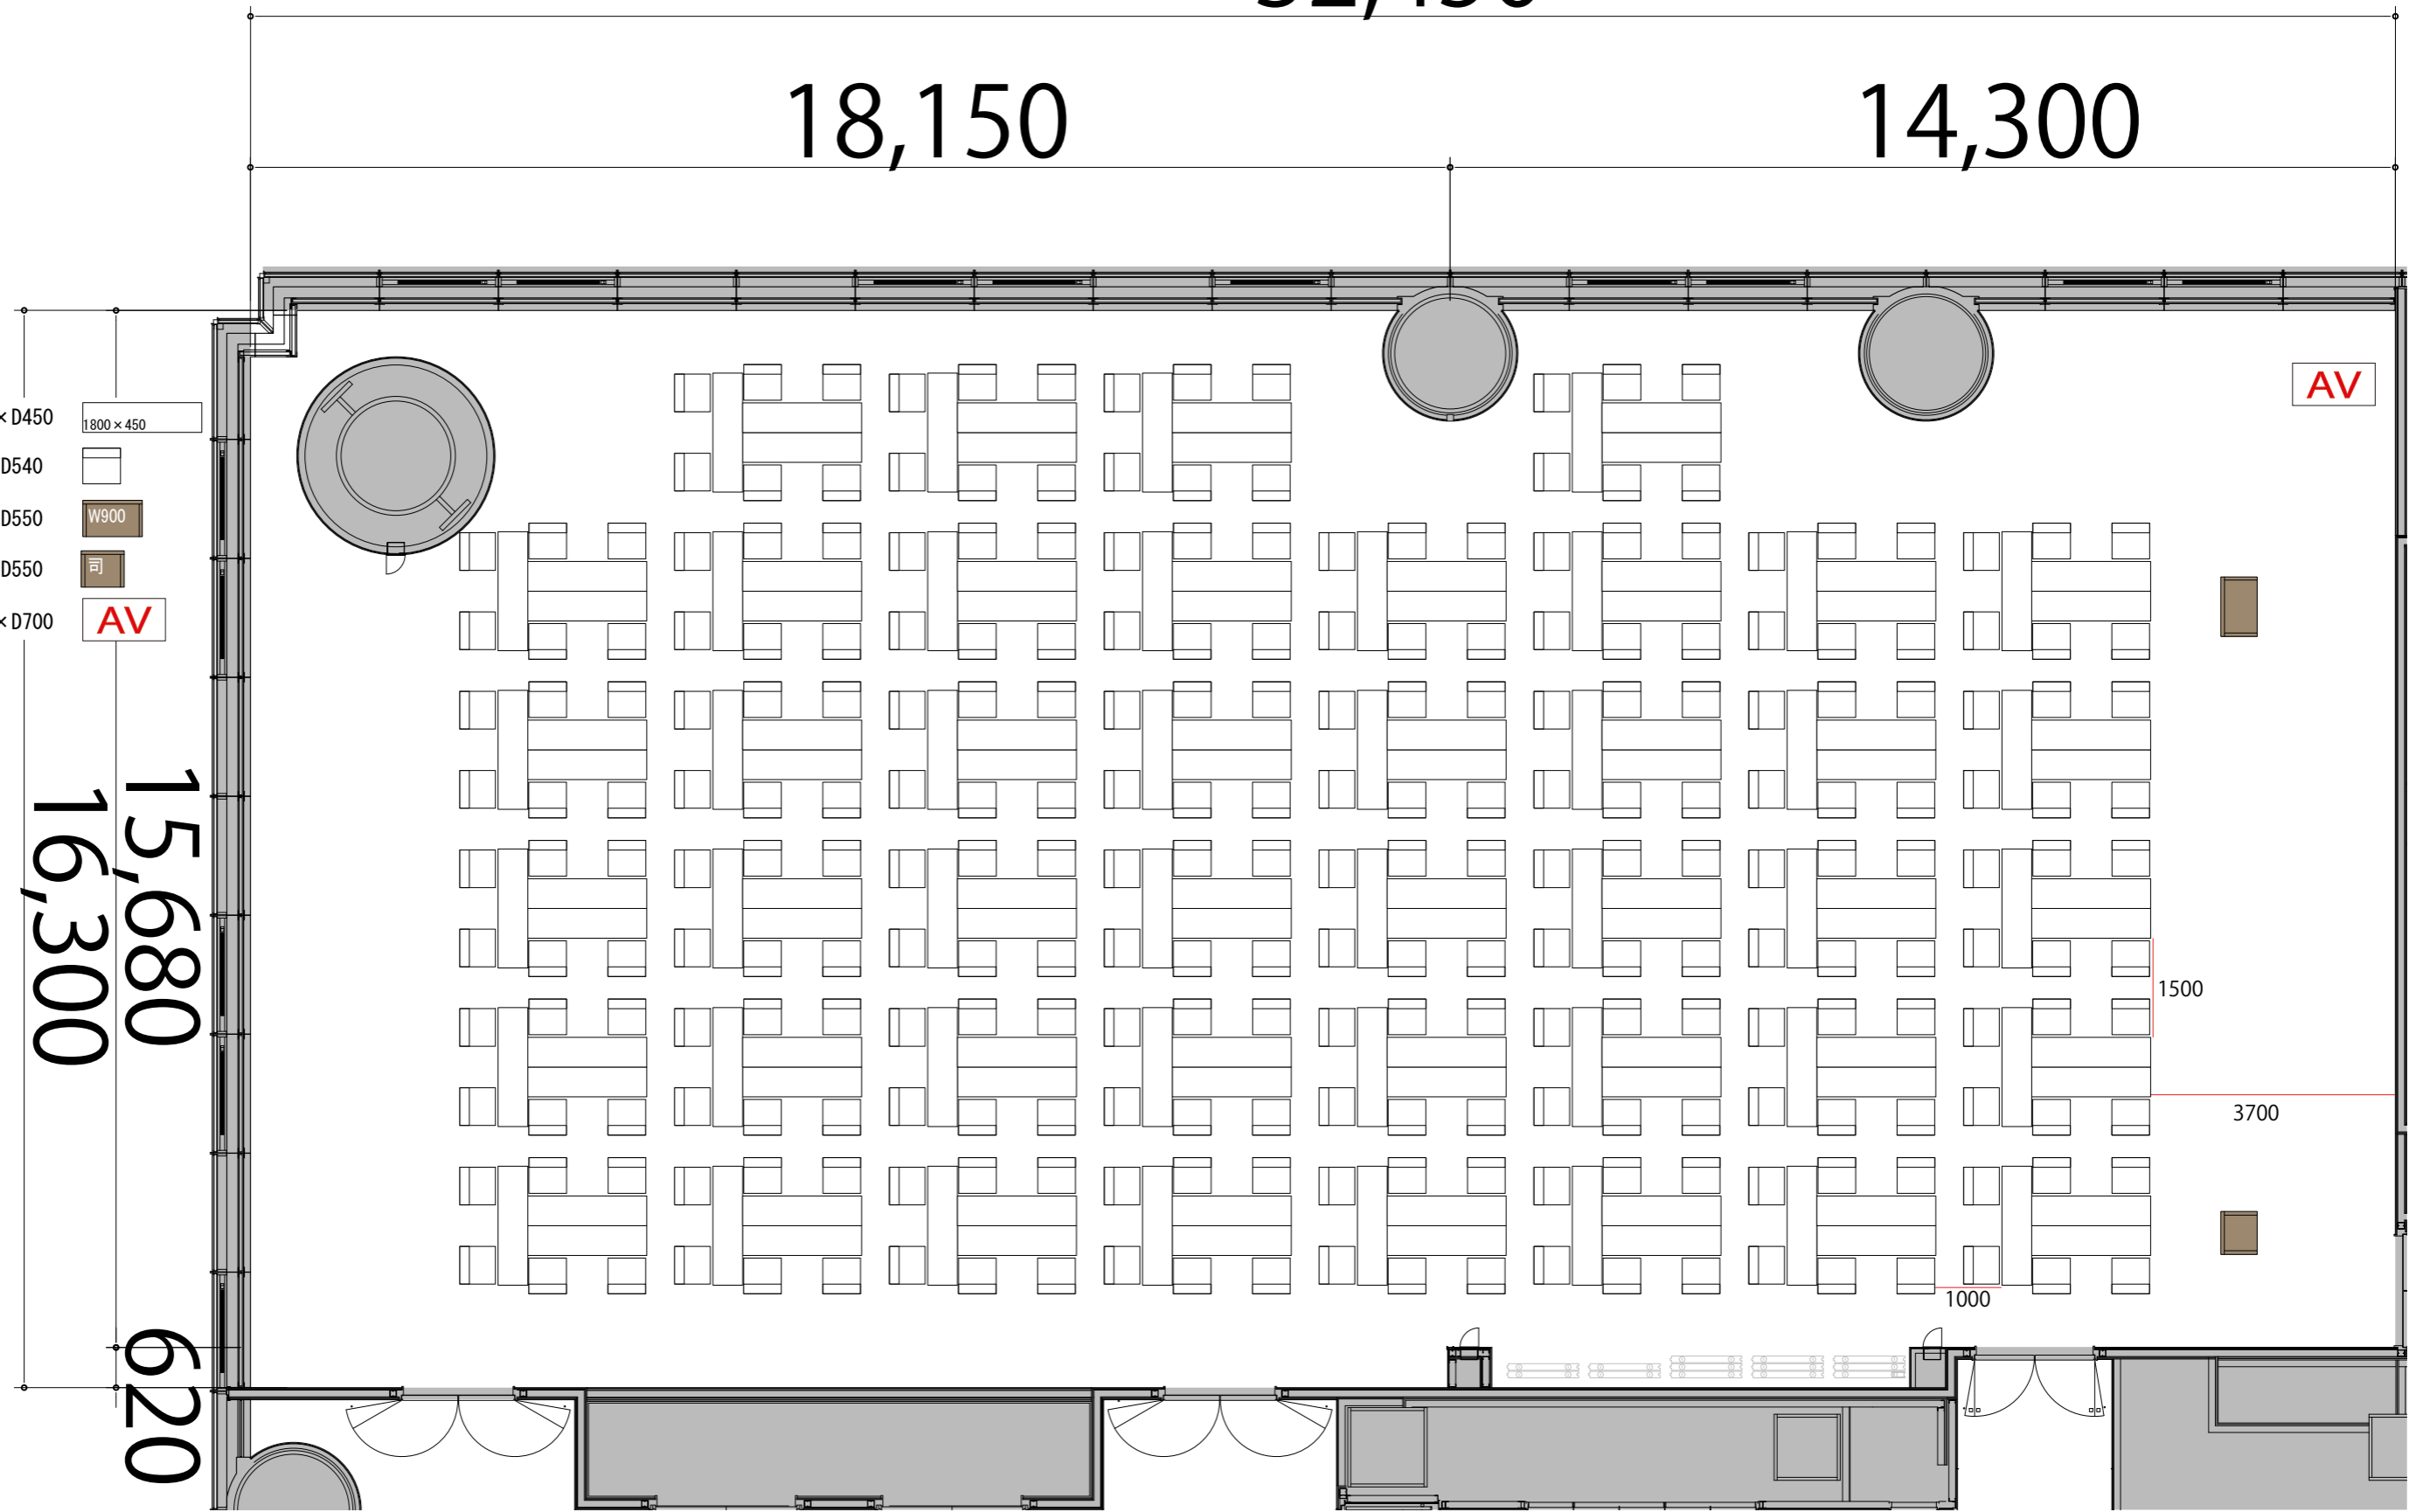

9F

Room H+I T字島型264席

32,450

プロジェクター・スクリーン等の設置により
席数が減少する場合がございます

18,150

14,300

- テーブル W1800×D450
- スタッキングチェア W570×D540
- 演台 W900×D550
- 司会者台 W650×D550
- AV操作卓 W1250×D700

15,680
16,300
620

AV

1500

3700

1000