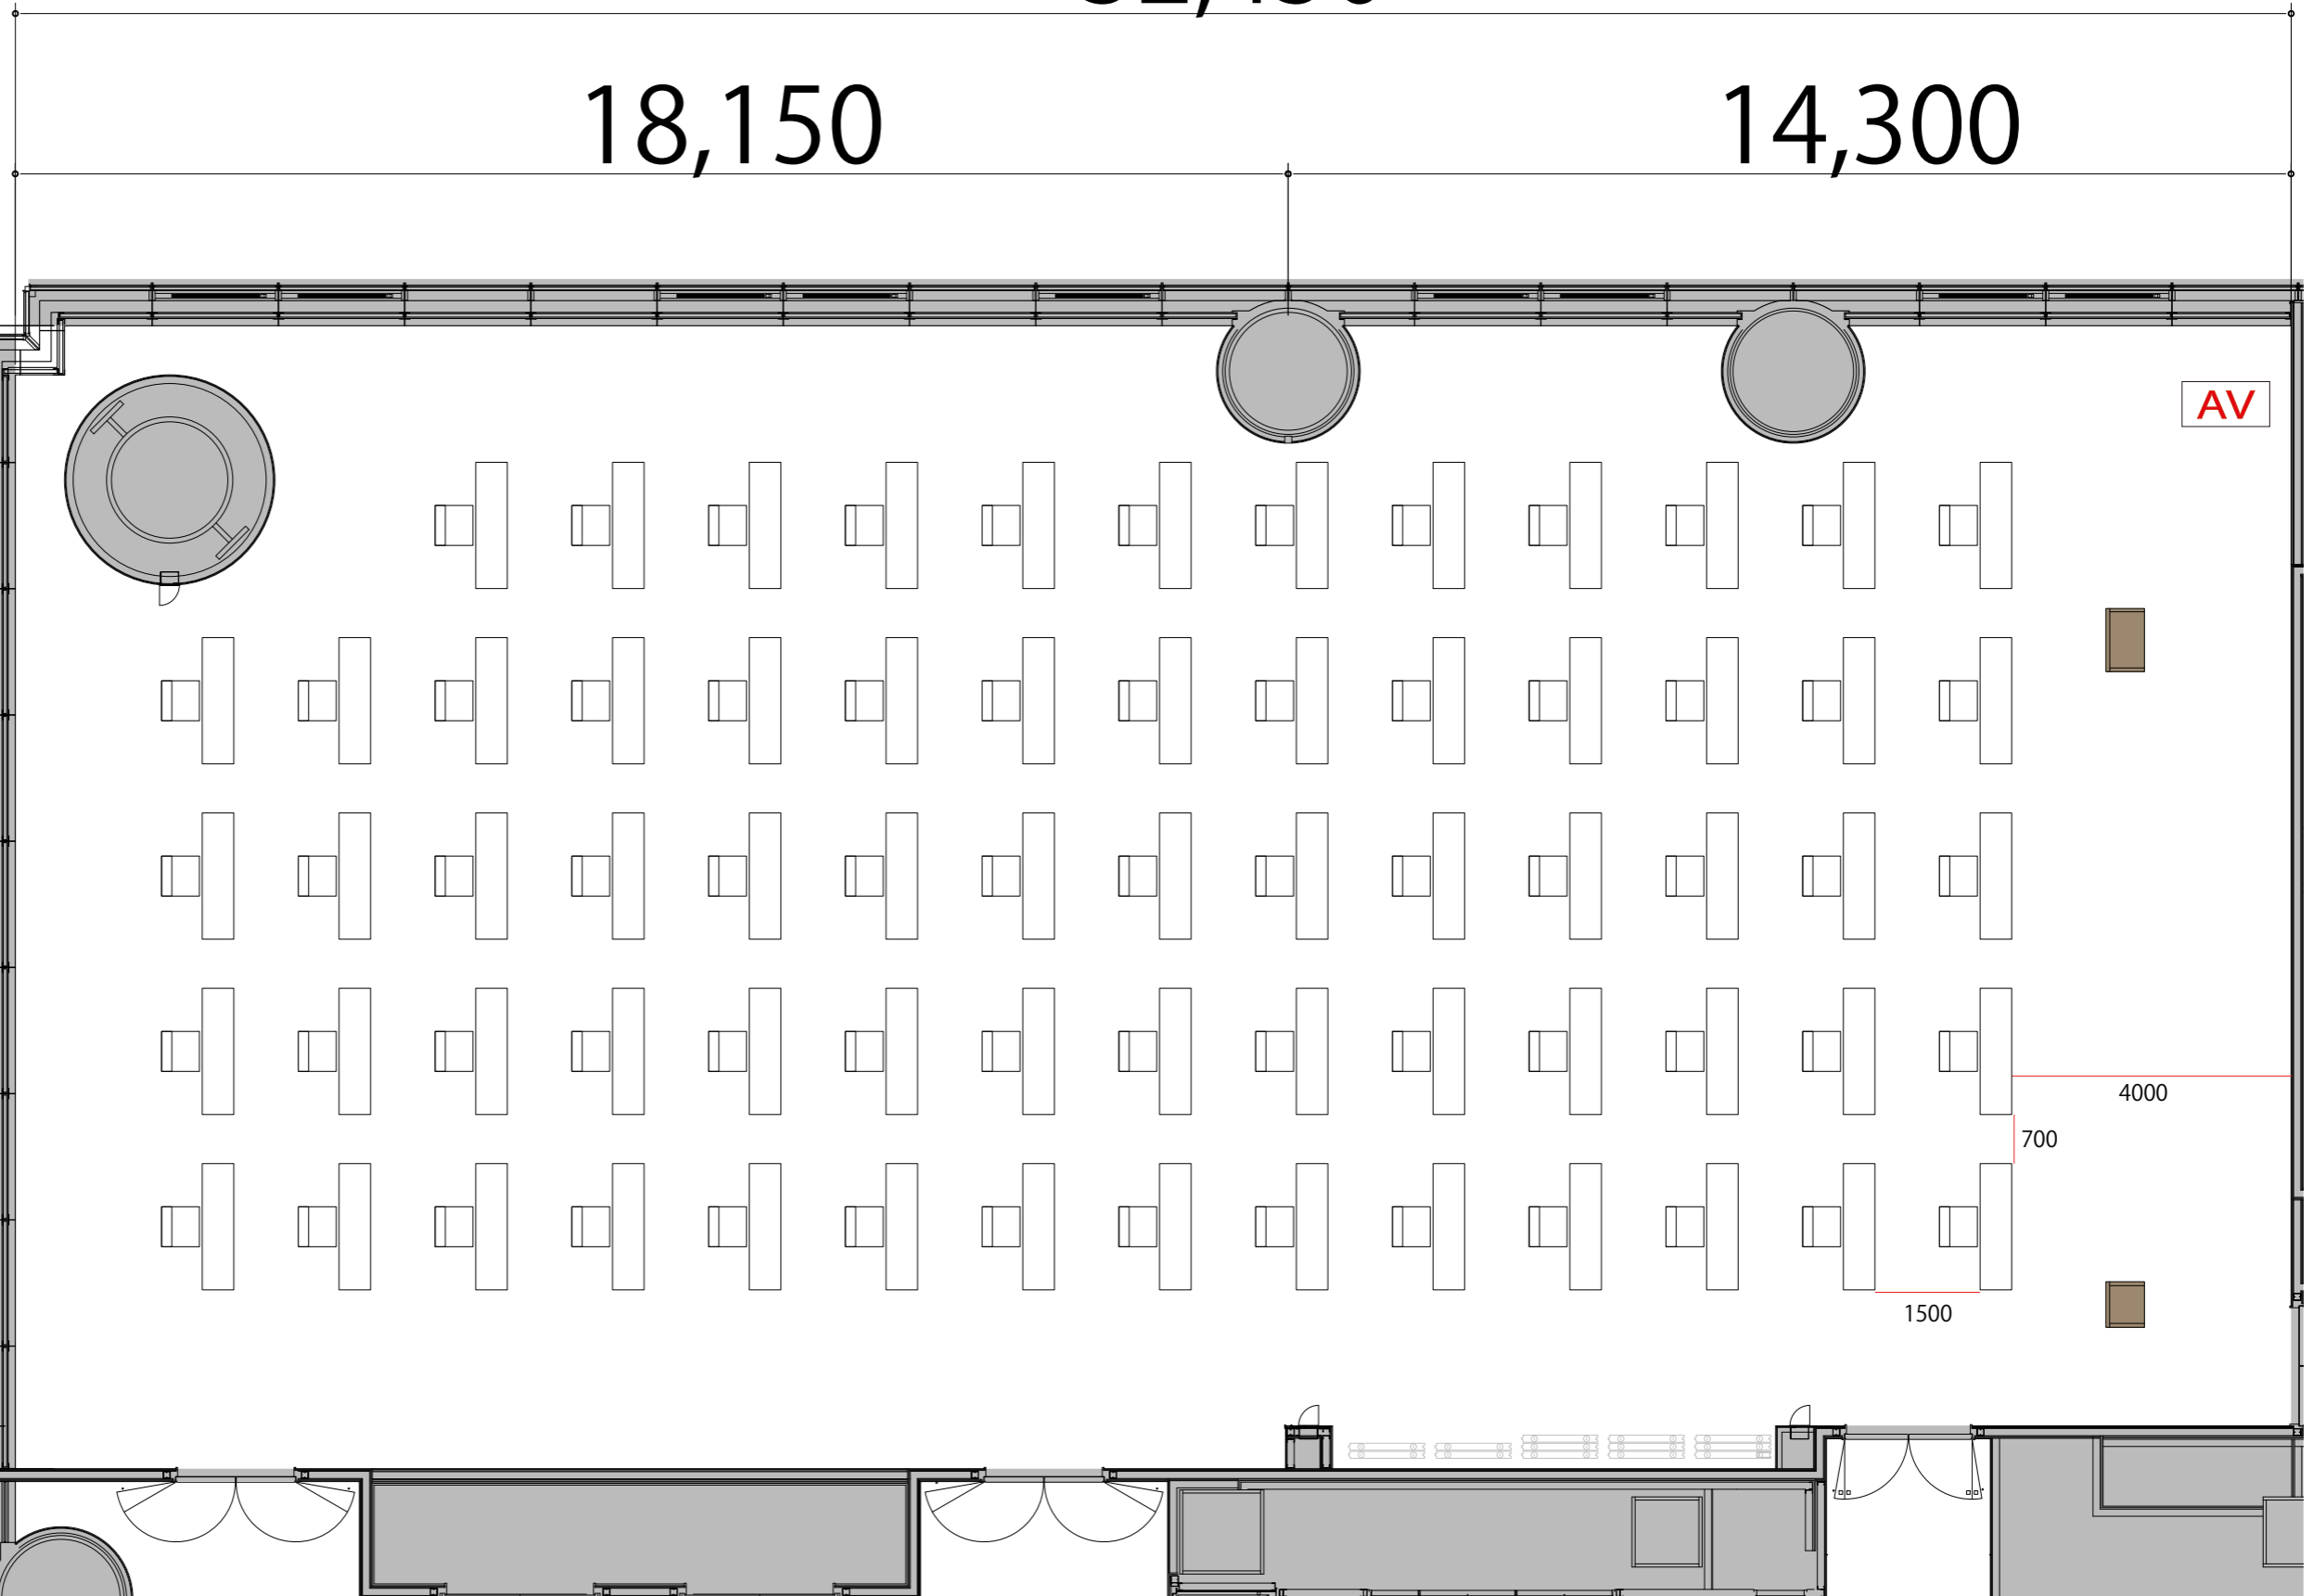

9F

Room H+I シアターゆとり54席

32,450

プロジェクター・スクリーン等の設置により  
席数が減少する場合がございます

18,150

14,300

- テーブル W1800×D450
- スタッキングチェア W570×D540
- 演台 W900×D550
- 司会者台 W650×D550
- AV操作卓 W1250×D700

15,680  
16,300  
620

AV

2000

4000

2000

9F

Room H+I スクールゆとり68席

32,450

プロジェクター・スクリーン等の設置により  
席数が減少する場合がございます

18,150

14,300

- テーブル W1800×D450
- スタッキングチェア W570×D540
- 演台 W900×D550
- 司会者台 W650×D550
- AV操作卓 W1250×D700

15,680  
16,300  
620

AV