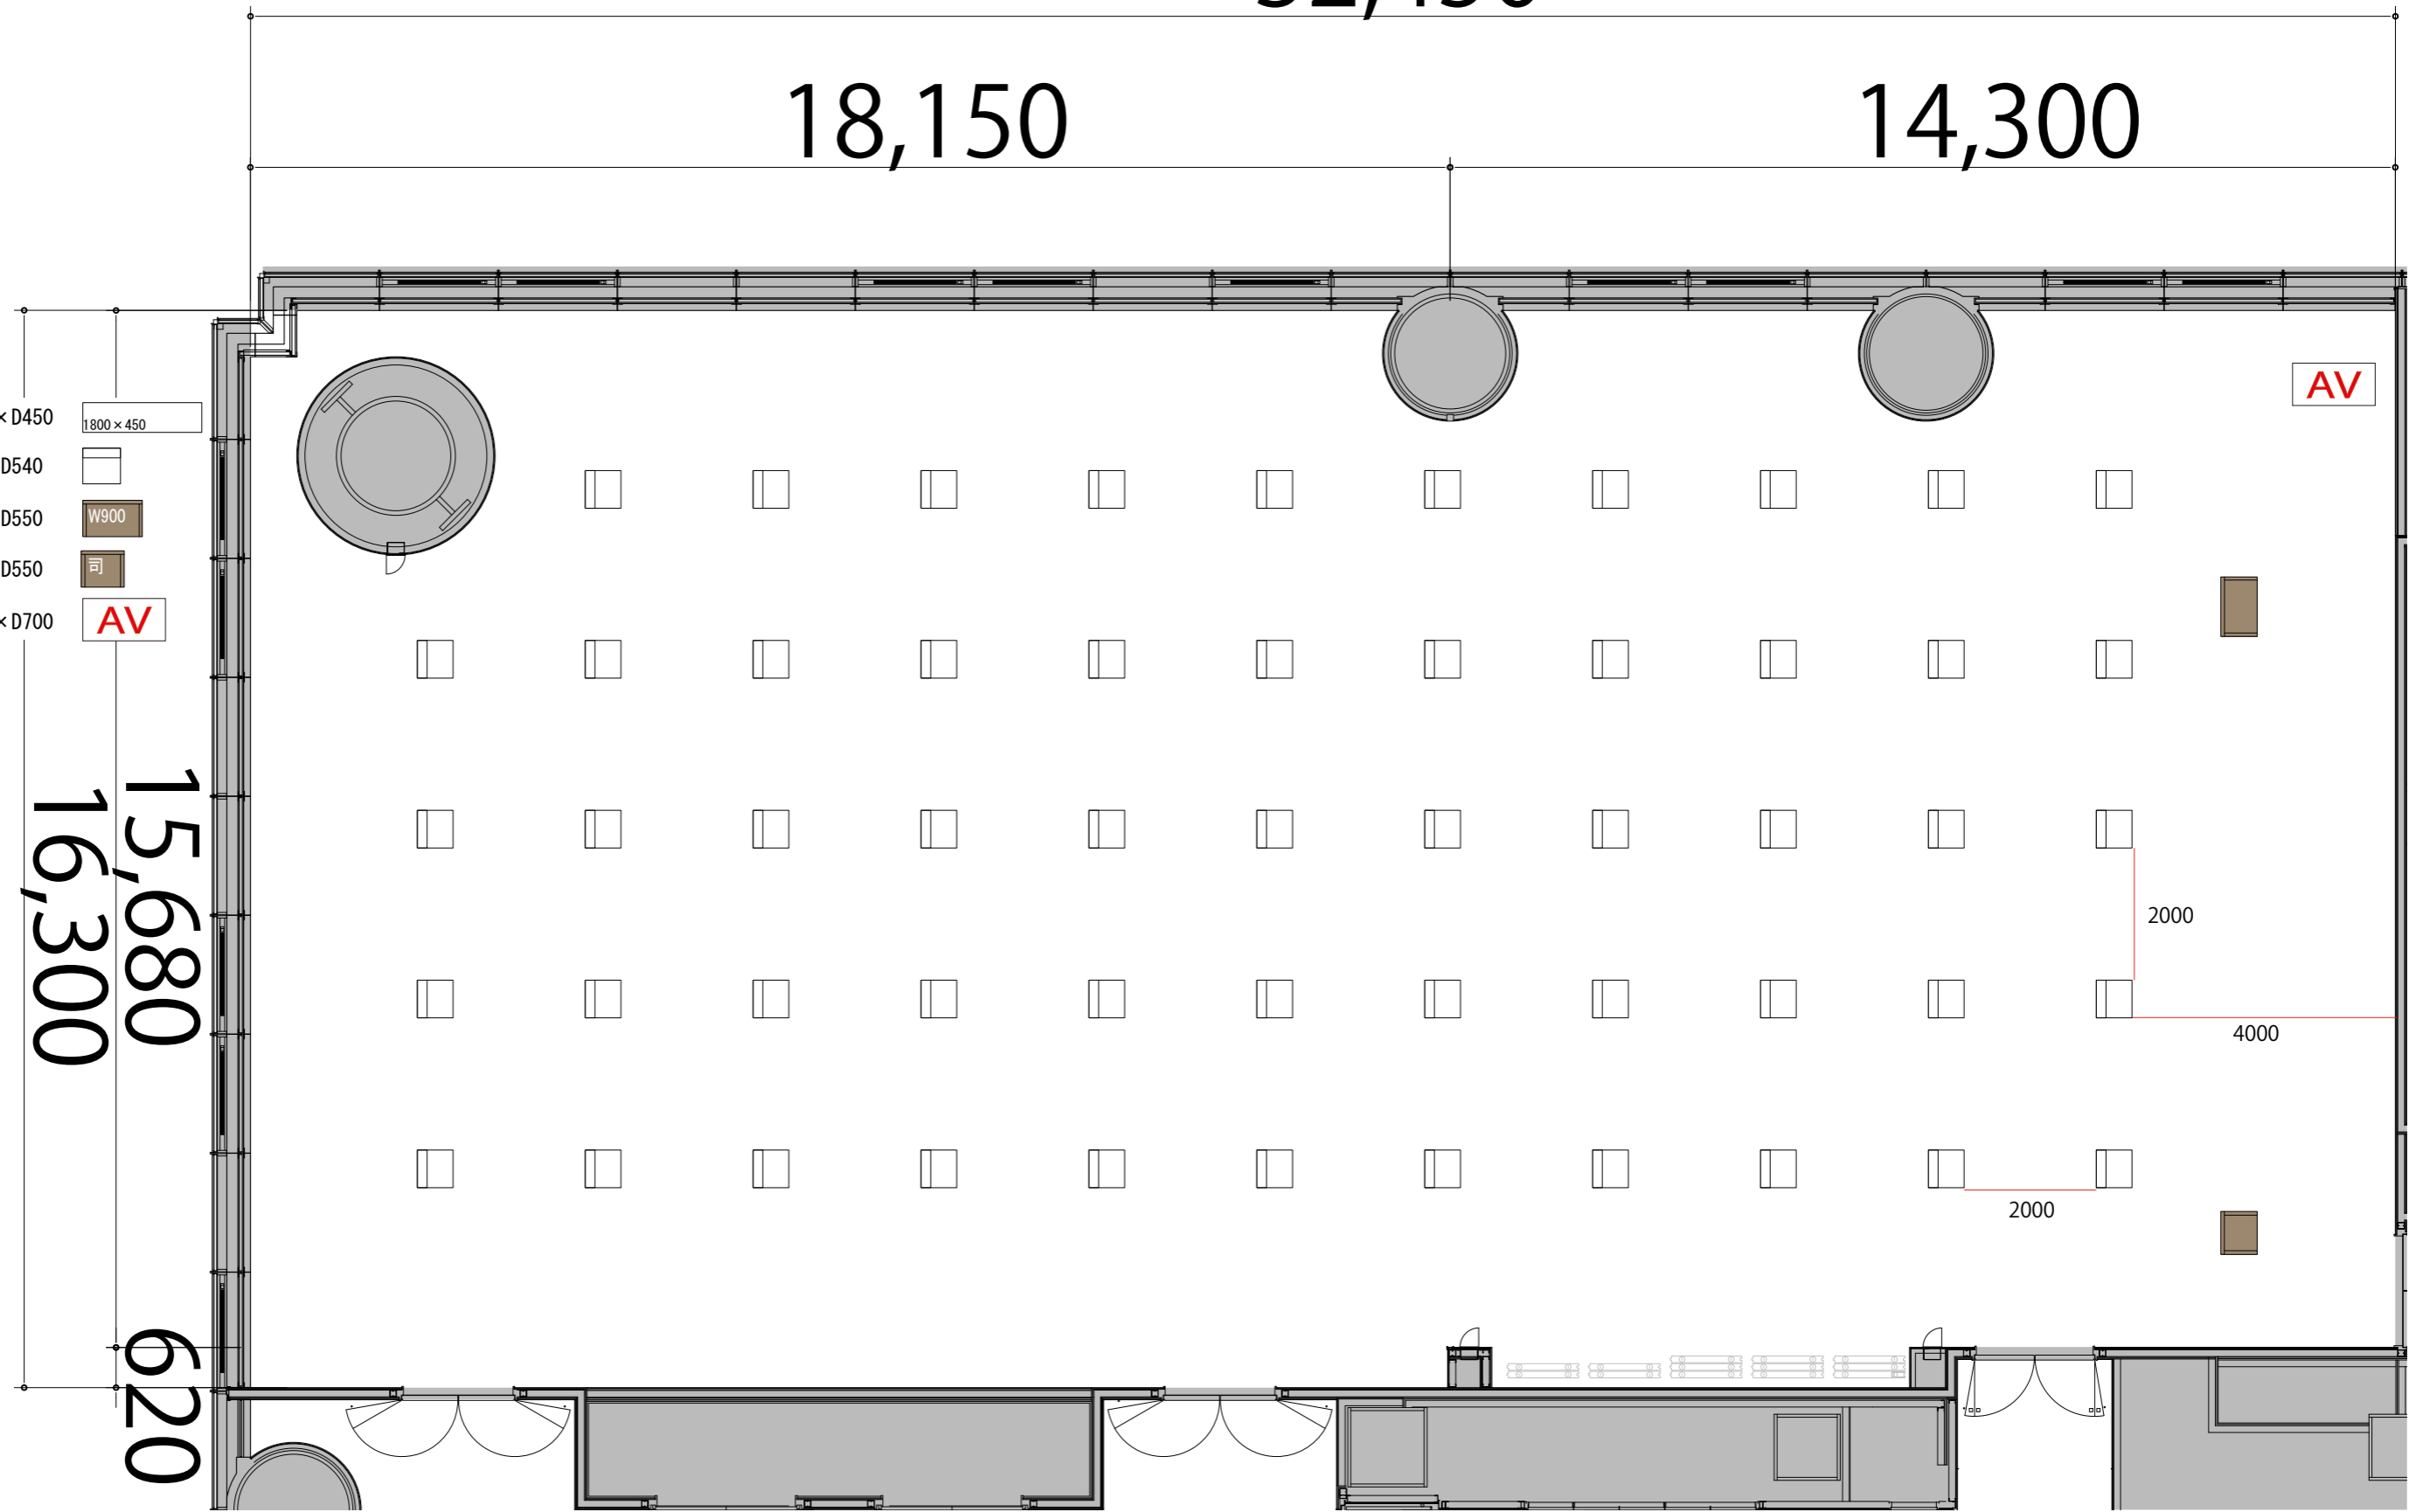

9F

Room H+I シアターゆとり54席

32,450

プロジェクター・スクリーン等の設置により  
席数が減少する場合がございます

18,150

14,300

- テーブル W1800×D450
- スタッキングチェア W570×D540
- 演台 W900×D550
- 司会者台 W650×D550
- AV操作卓 W1250×D700

15,680  
16,300  
620

AV

2000

4000

2000

9F

Room H+I スクールゆとり68席

32,450

プロジェクター・スクリーン等の設置により  
席数が減少する場合がございます

18,150

14,300

- テーブル W1800×D450
- スタッキングチェア W570×D540
- 演台 W900×D550
- 司会者台 W650×D550
- AV操作卓 W1250×D700

15,680  
16,300  
620

AV