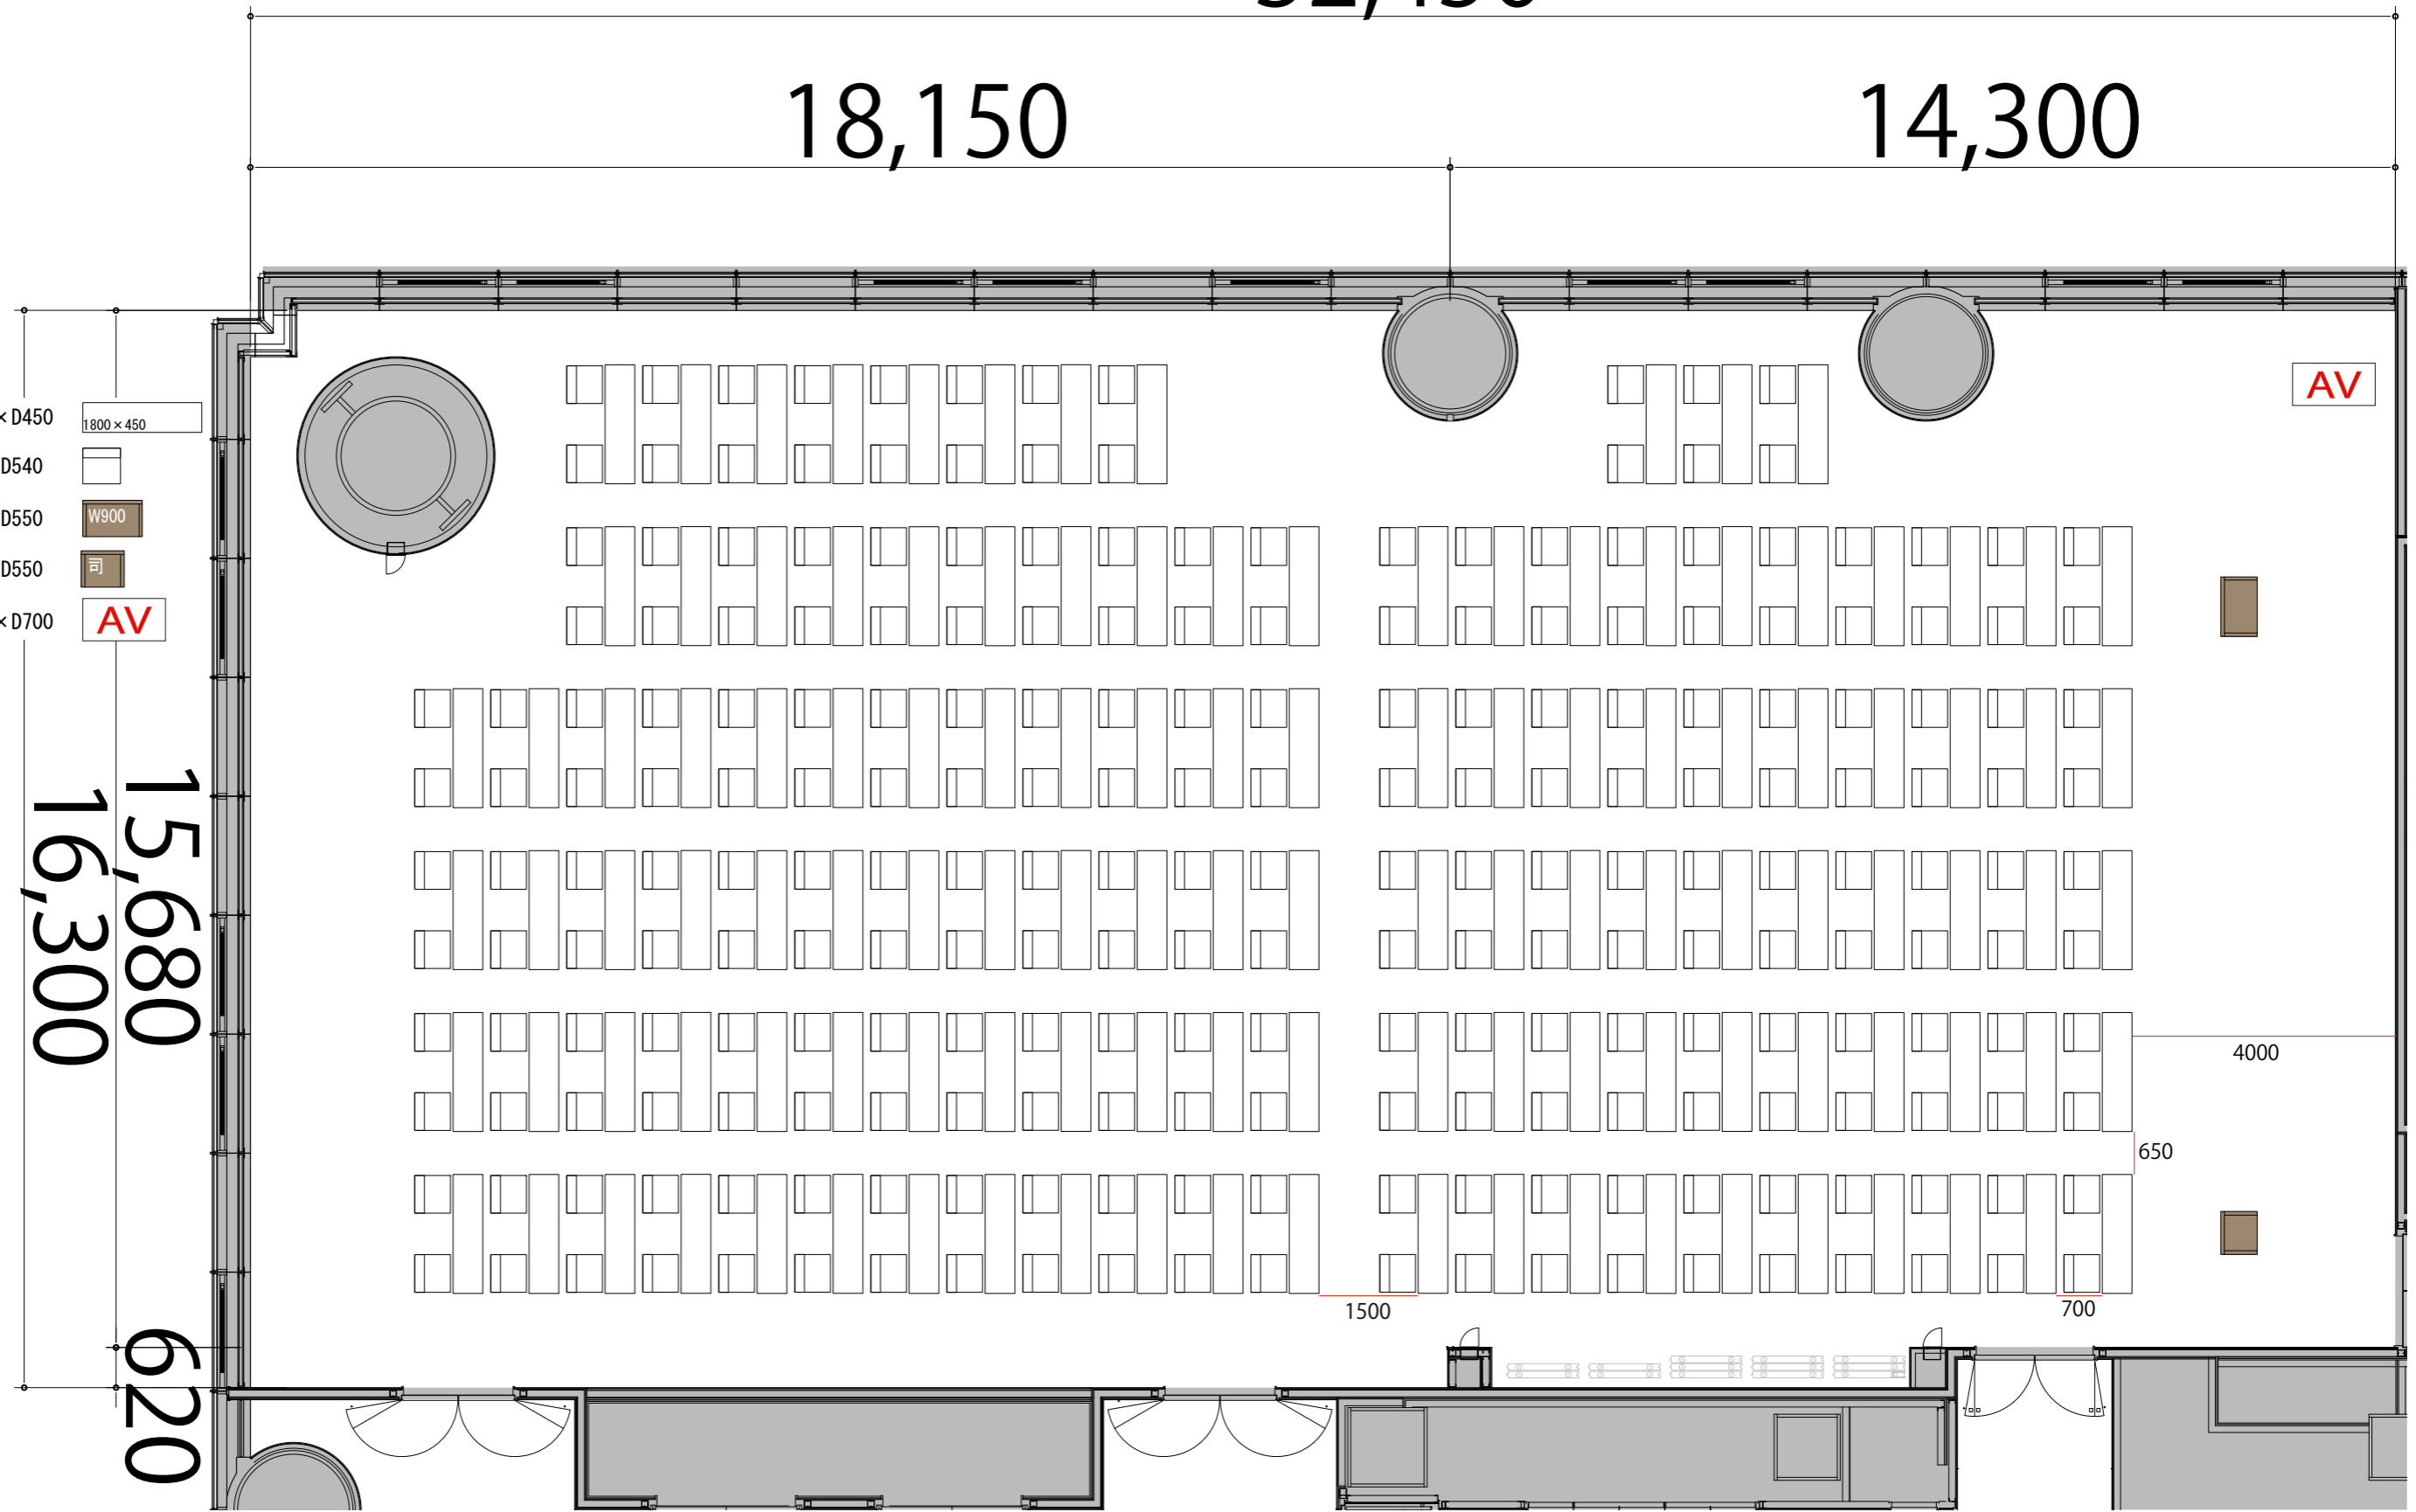

9F

Room H+I スクール2名掛け238席

32,450

プロジェクター・スクリーン等の設置により
席数が減少する場合がございます

18,150

14,300

- テーブル W1800×D450
- スタッキングチェア W570×D540
- 演台 W900×D550
- 司会者台 W650×D550
- AV操作卓 W1250×D700

15,680
16,300
620

AV

4000

650

1500

700