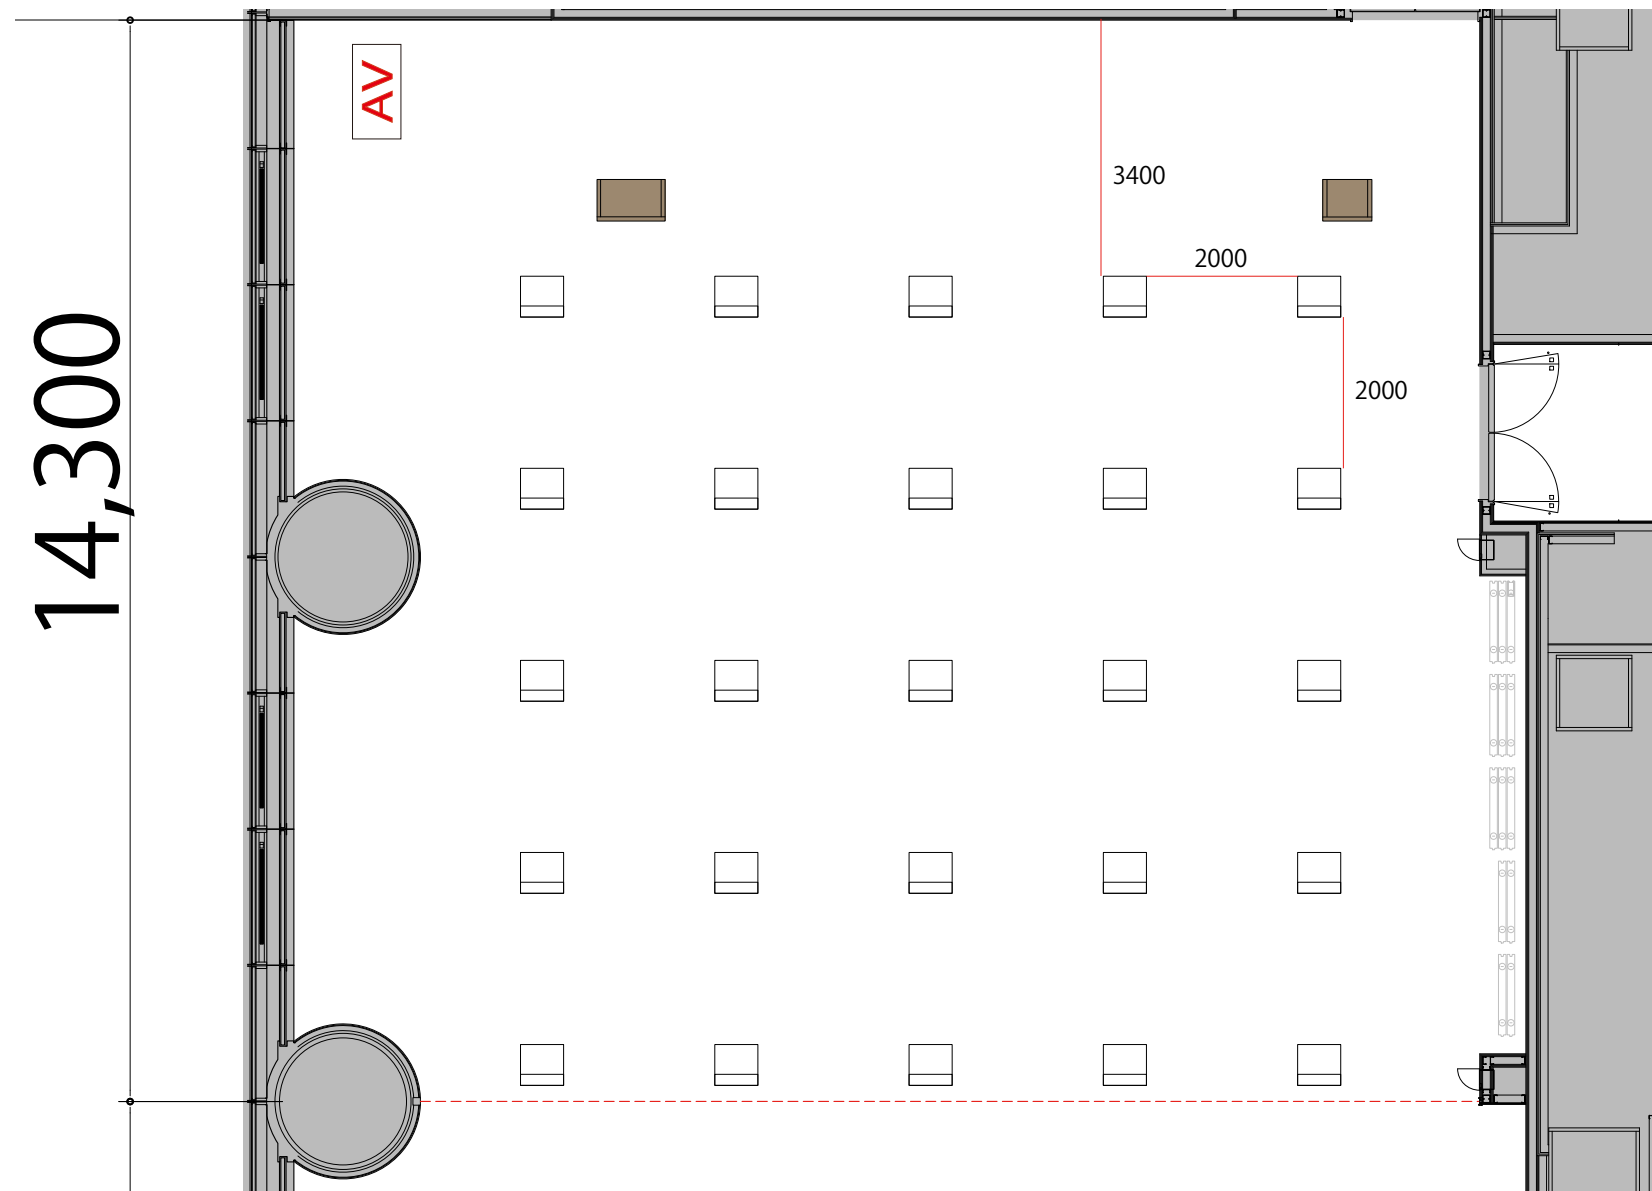

9F

Room I シアターゆとり25席

プロジェクター・スクリーン等の設置により
席数が減少する場合がございます

- テーブル W1800×D450 
- スタッキングチェア W570×D540 
- 演台 W900×D550 
- 司会者台 W650×D550 
- AV操作卓 W1250×D700 

9F

Room I スクールゆとり25席

プロジェクター・スクリーン等の設置により
席数が減少する場合がございます

テーブル	W1800×D450	
スタッキングチェア	W570×D540	
演台	W900×D550	
司会者台	W650×D550	
AV操作卓	W1250×D700	