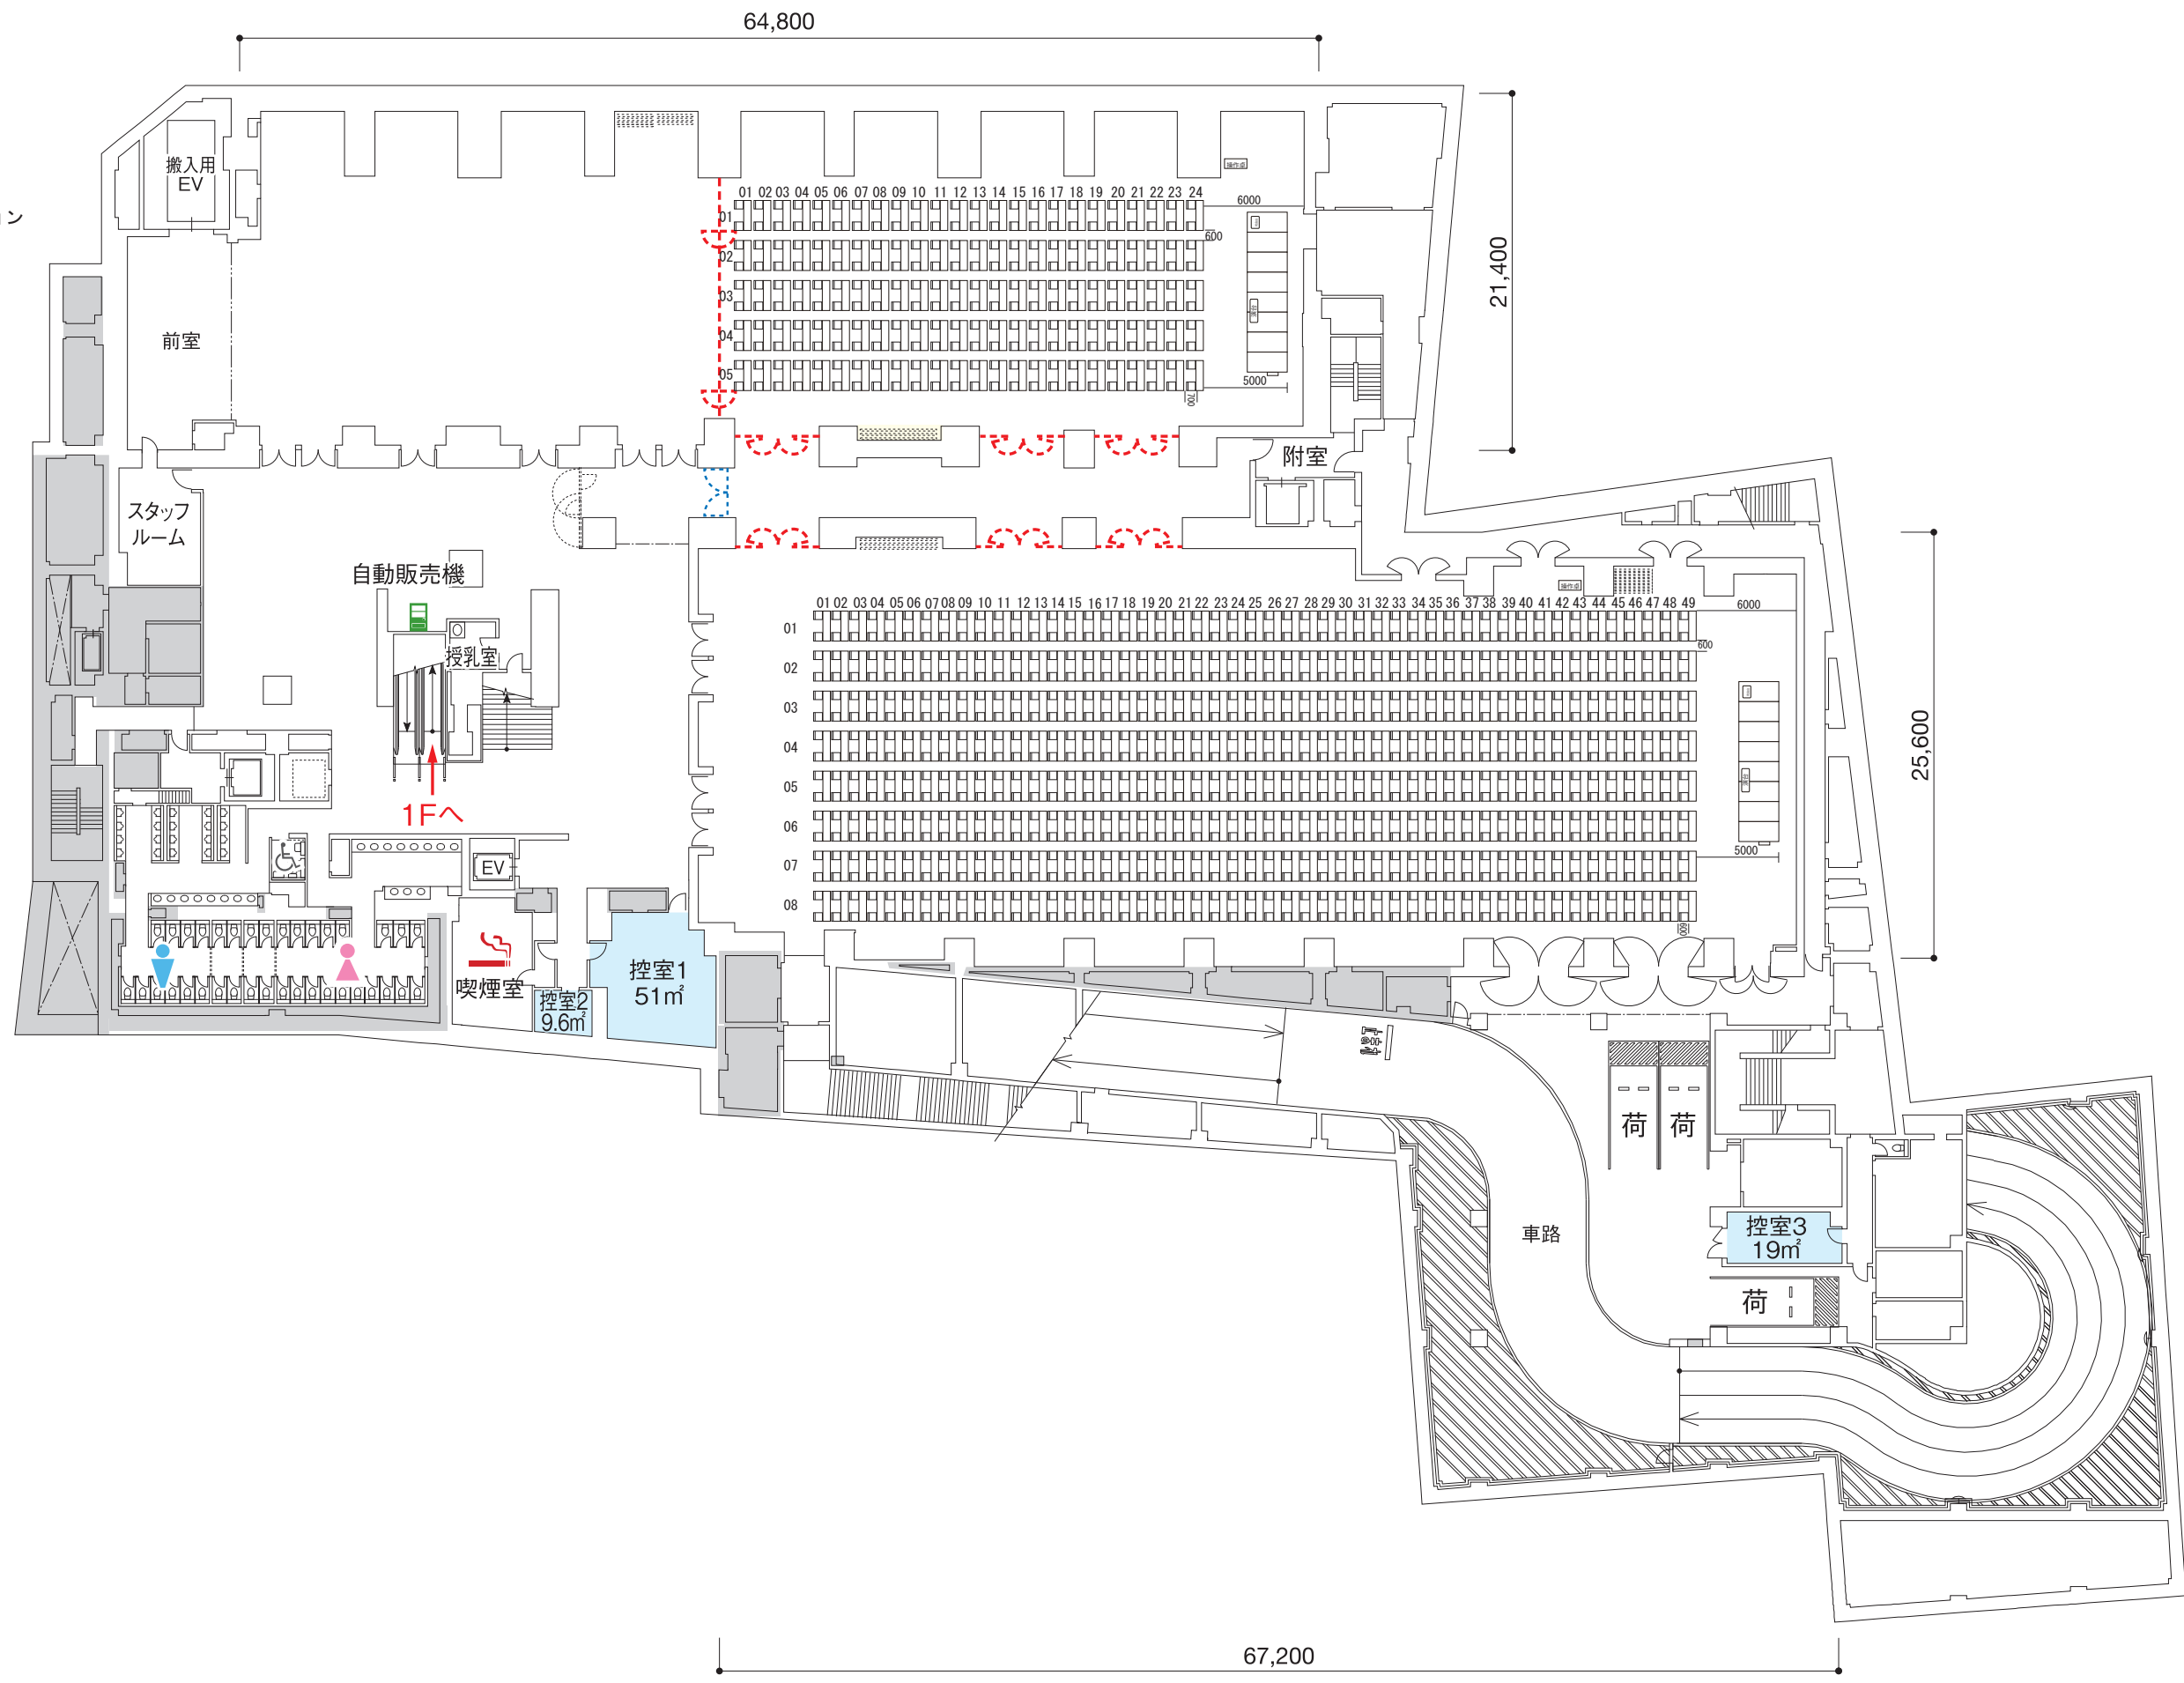

ベルサール渋谷ガーデン B1F B-Cホール スクール2名掛け 最大レイアウト席数 1024席 (1:400)

※このレイアウトは別途有料レンタルが発生致します。

B1

--- 可動式間仕切り / 開閉式のパーティション

64,800

21,400

25,600

67,200