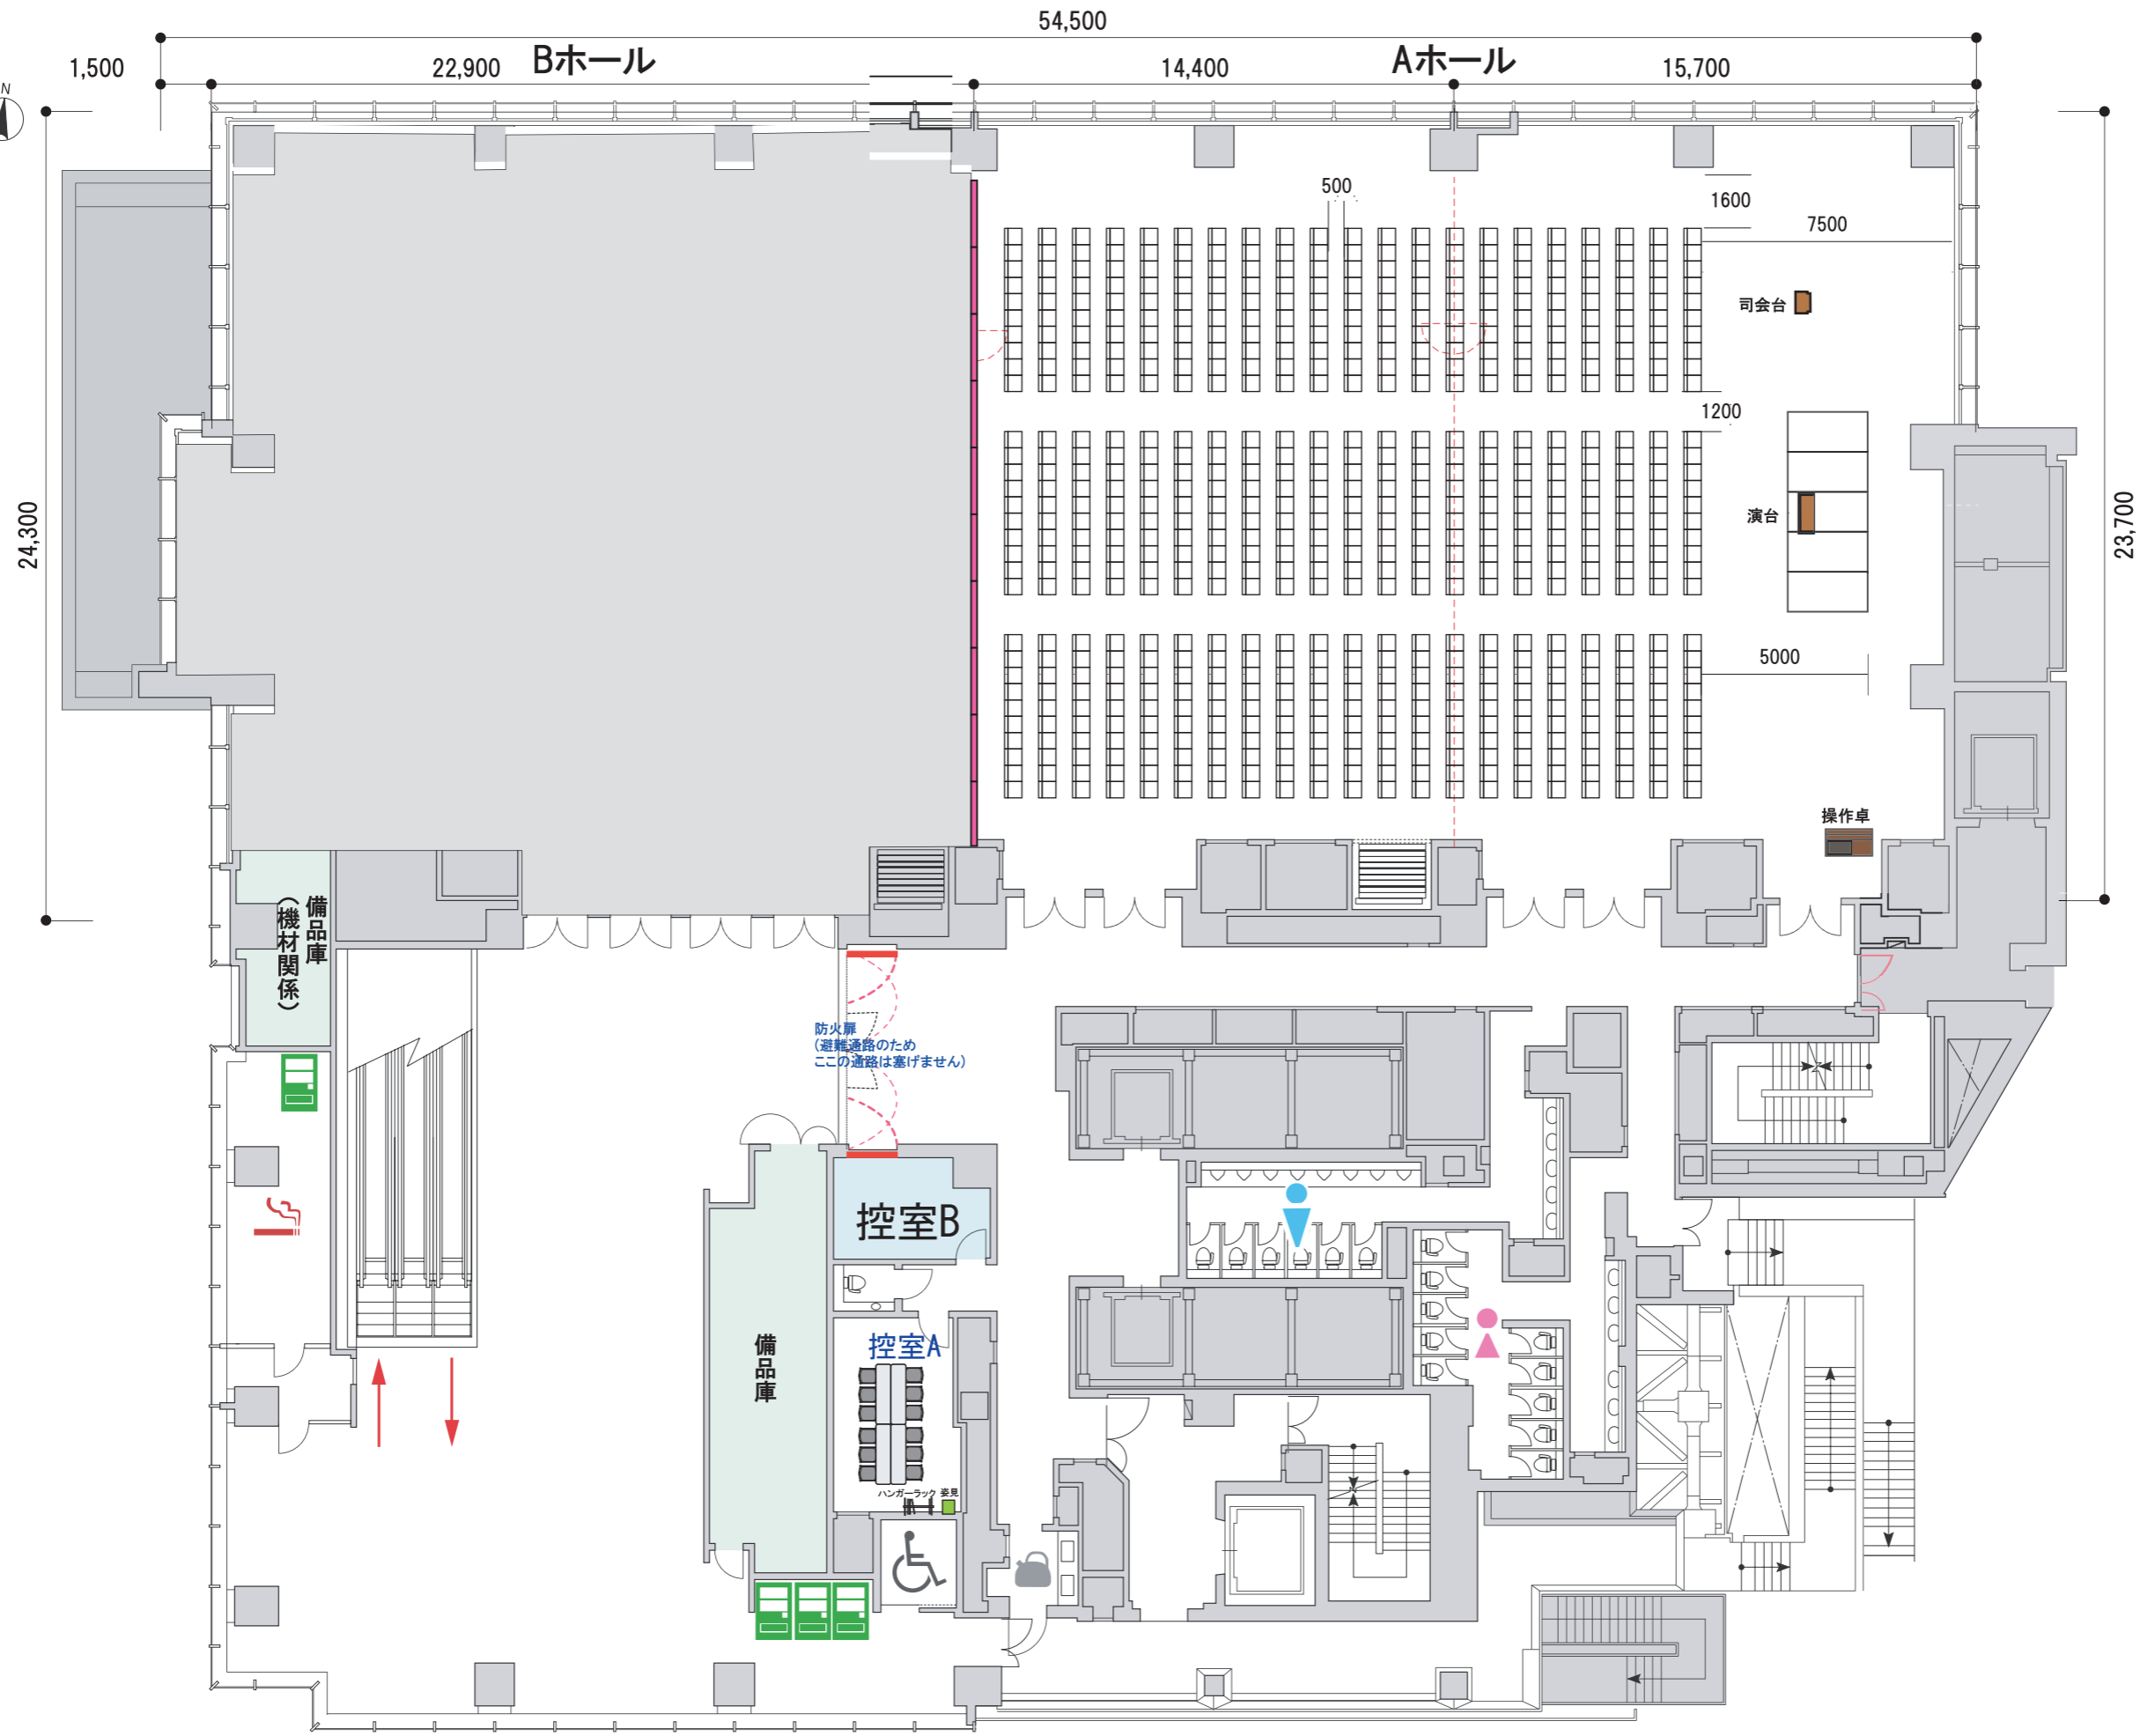

2F

1,500

22,900 Bホール

54,500

14,400

Aホール

15,700

500

1600

7500

司会台

1200

演台

5000

操作卓

23,700

備品庫
(機材関係)

防火扉
(避難通路のため
この通路は塞げません)

控室B

控室A

備品庫

ハンガーラック 姿見