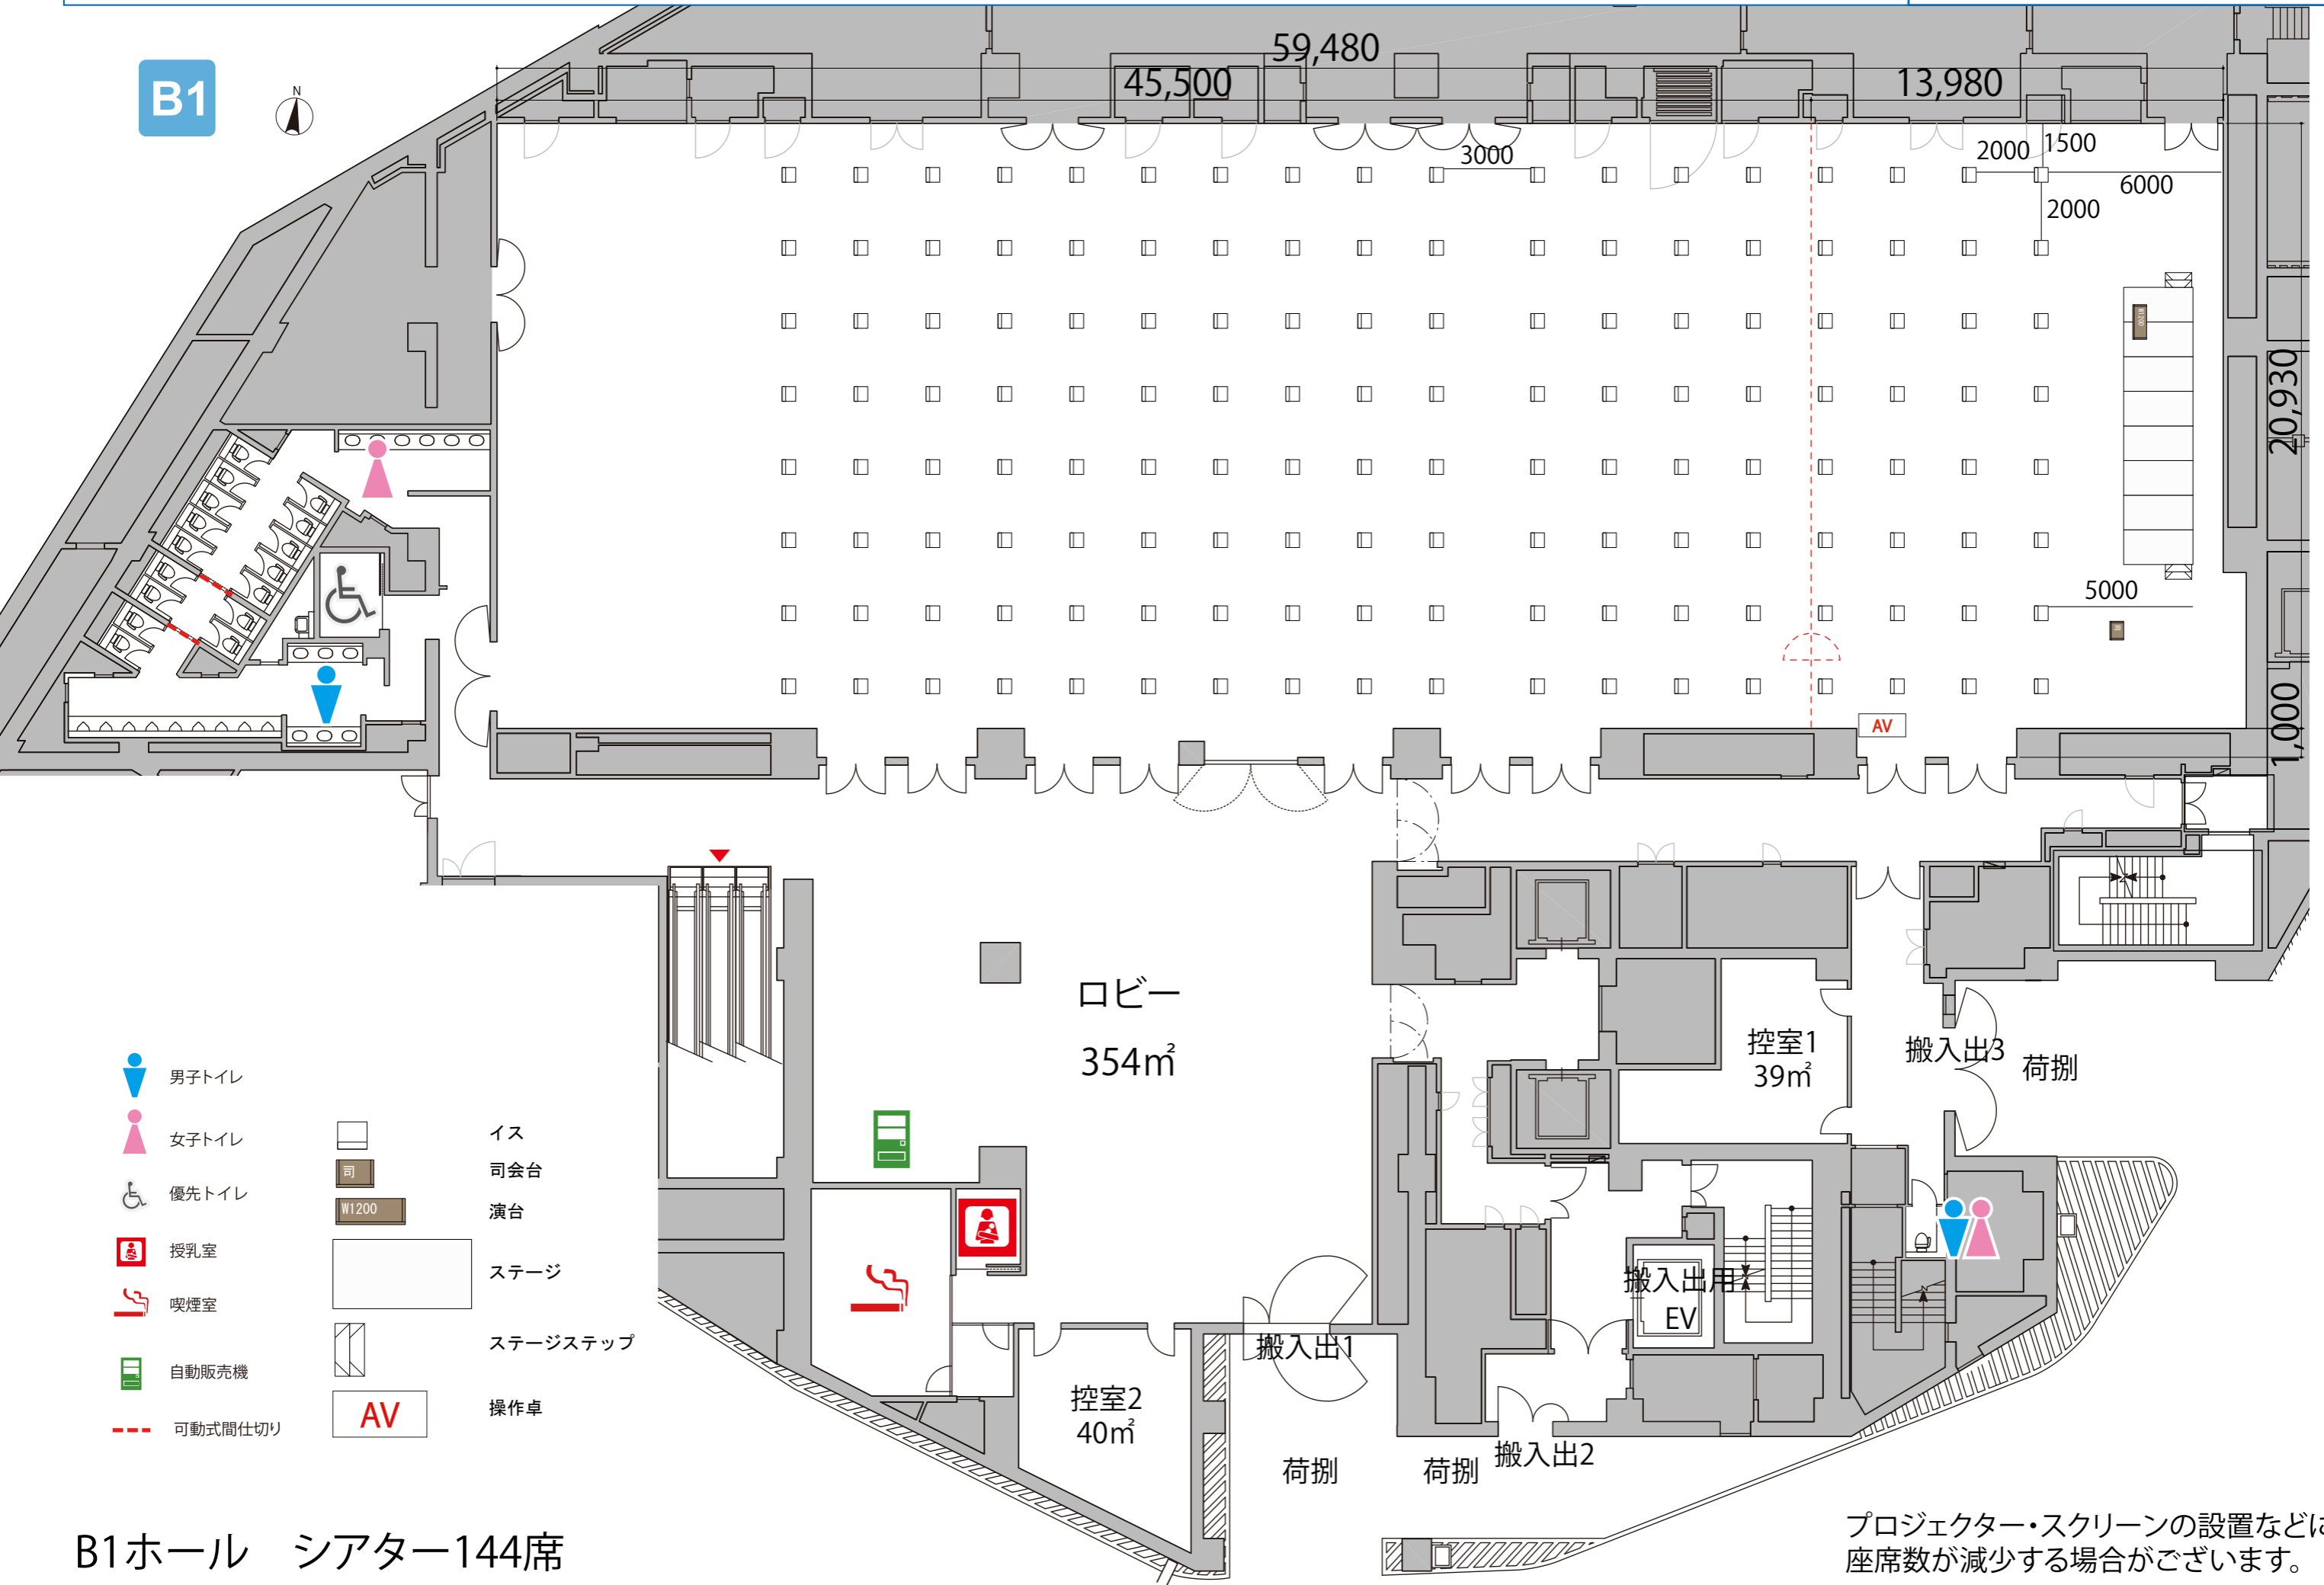

B1

- 男子トイレ
- 女子トイレ
- 優先トイレ
- 授乳室
- 喫煙室
- 自動販売機
- 可動式間仕切り

- イス
- 司会台
- 演台
- ステージ
- ステージステップ
- 操作卓

B1ホール シアター144席

プロジェクター・スクリーンの設置などにより座席数が減少する場合がございます。

B1

- 男子トイレ
- 女子トイレ
- 優先トイレ
- 授乳室
- 喫煙室
- 自動販売機
- 可動式間仕切り
- テーブル
- イス
- 司会台
- 演台
- ステージ
- ステージステップ
- 操作卓

B1ホール スクール1名掛け 184席

プロジェクター・スクリーンの設置などにより座席数が減少する場合がございます。