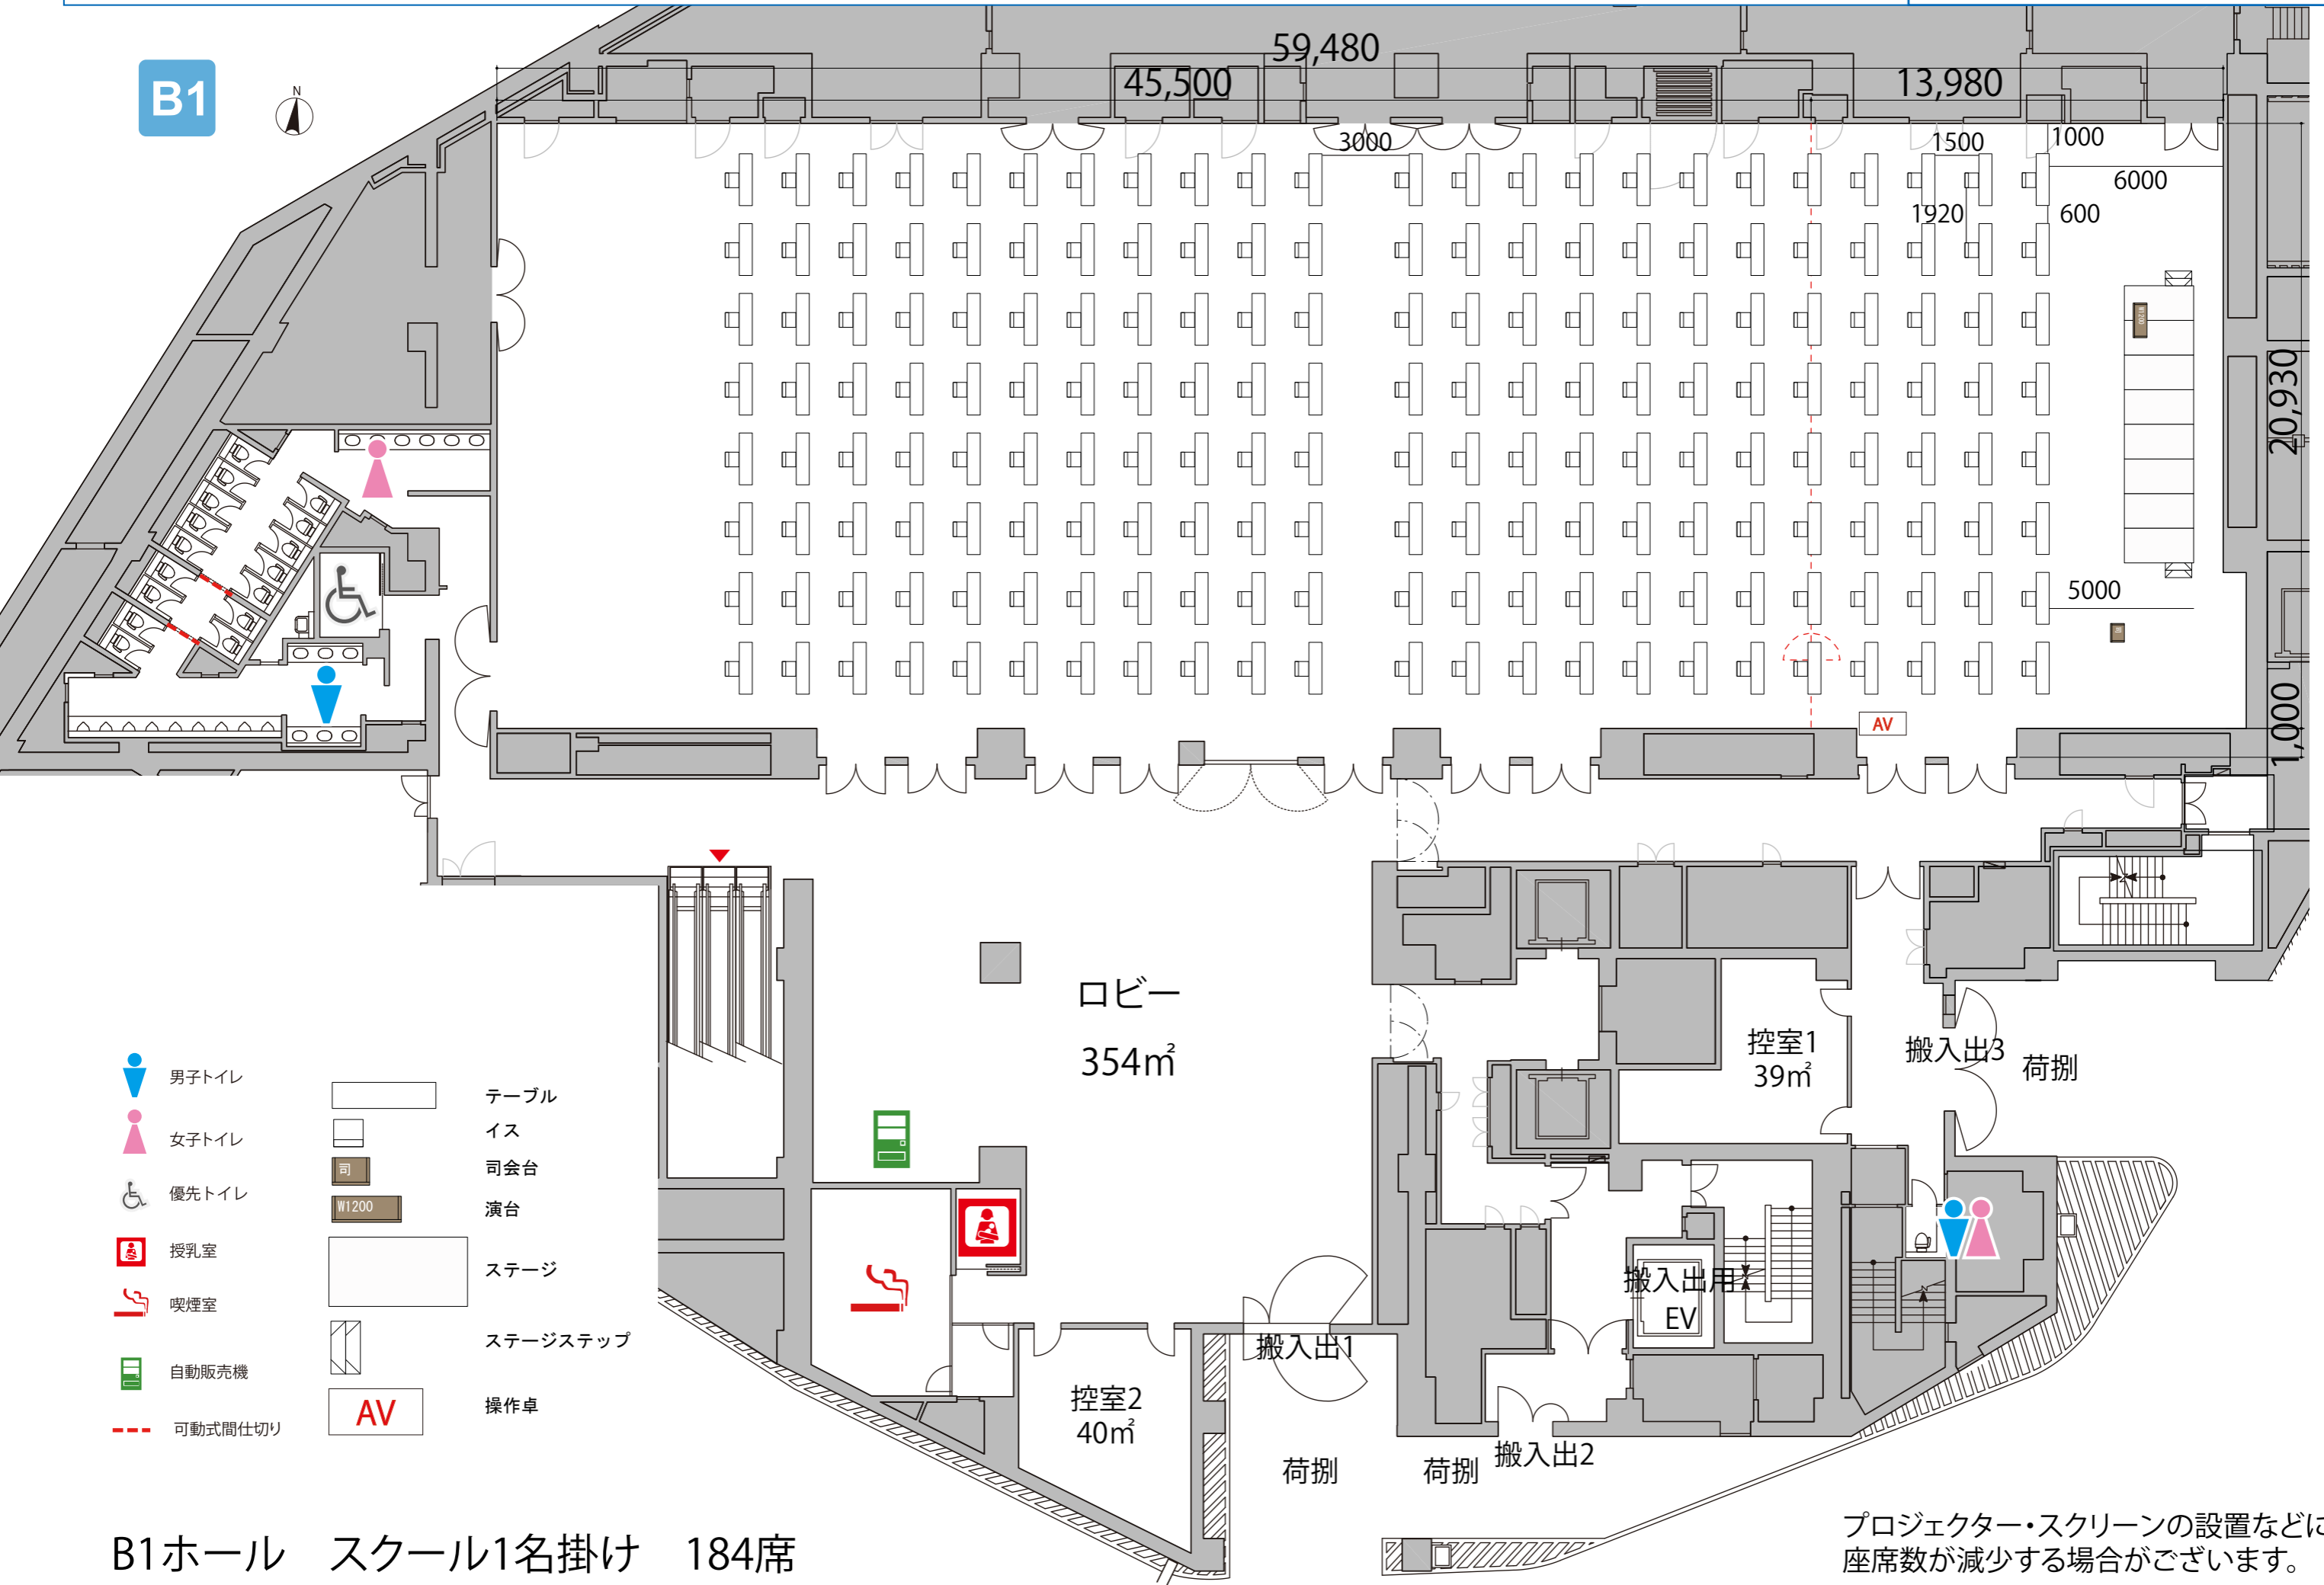

B1

- 男子トイレ
- 女子トイレ
- 優先トイレ
- 授乳室
- 喫煙室
- 自動販売機
- 可動式間仕切り

- イス
- 司会台
- 演台
- ステージ
- ステージステップ
- 操作卓

B1ホール シアター144席

プロジェクター・スクリーンの設置などにより座席数が減少する場合がございます。

B1

- 男子トイレ
- 女子トイレ
- 優先トイレ
- 授乳室
- 喫煙室
- 自動販売機
- 可動式間仕切り
- テーブル
- イス
- 司会台
- 演台
- ステージ
- ステージステップ
- 操作卓

B1ホール スクール1名掛け 184席

プロジェクター・スクリーンの設置などにより座席数が減少する場合がございます。