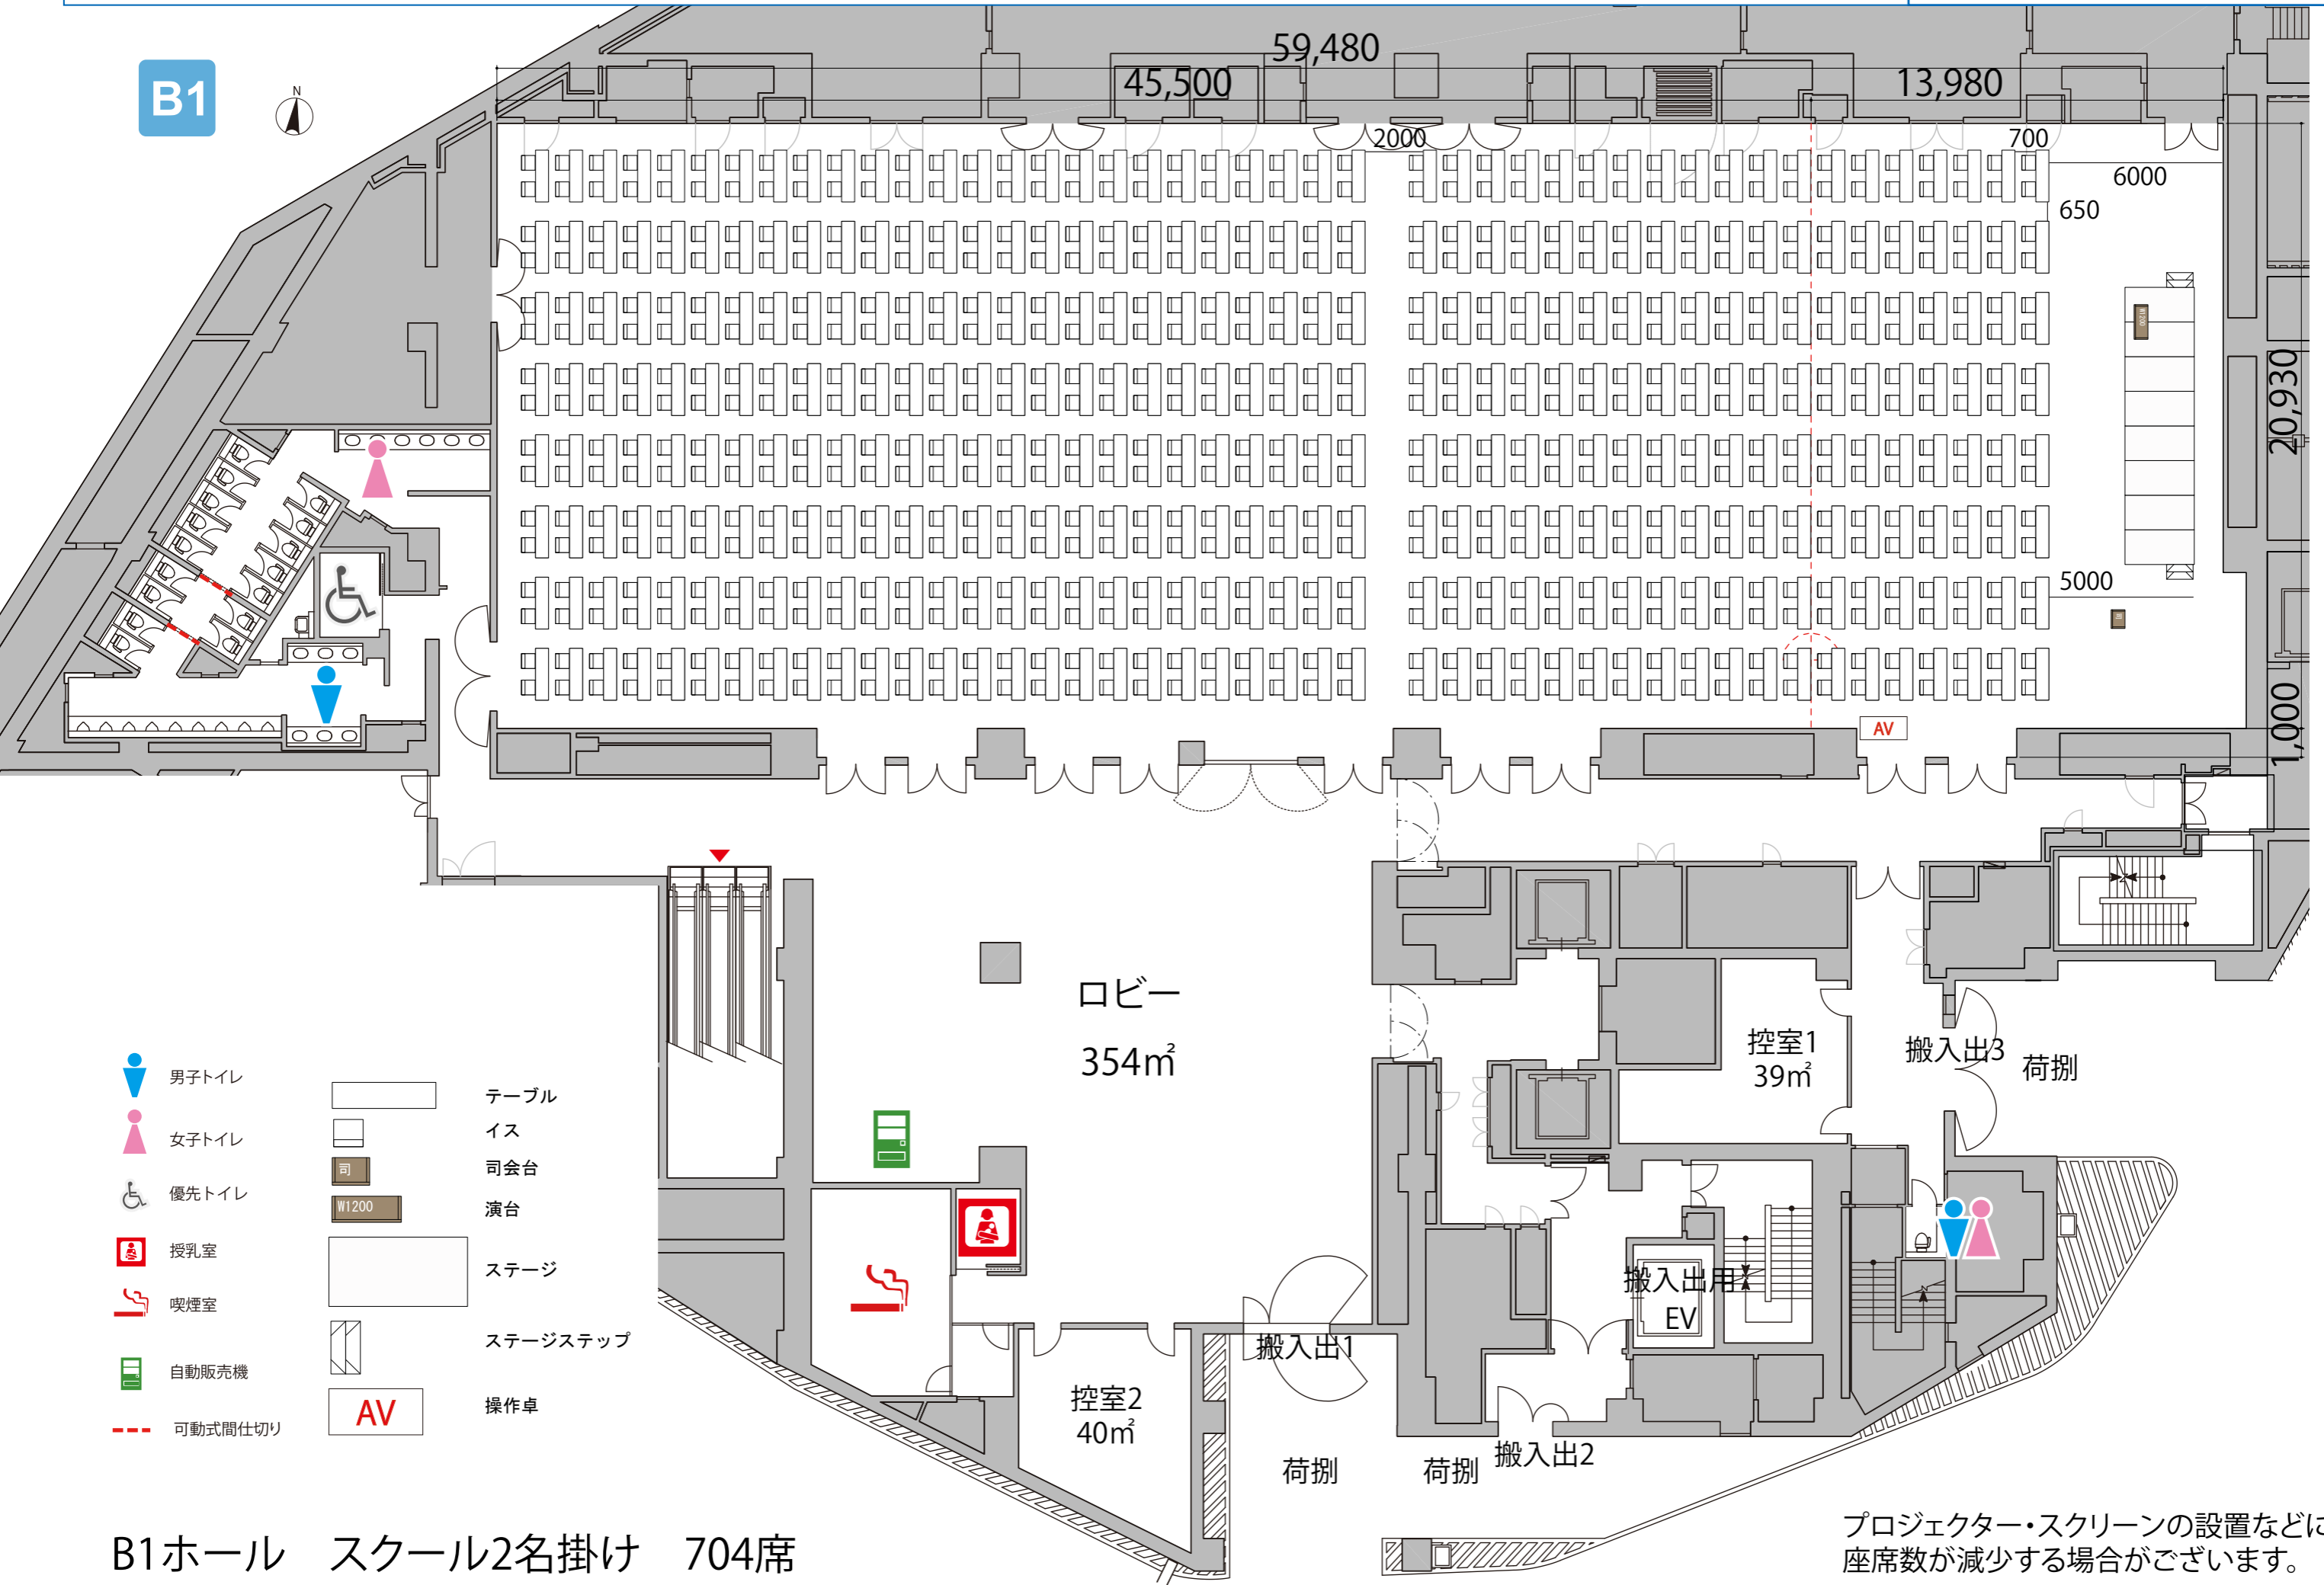

B1

- 男子トイレ
- 女子トイレ
- 優先トイレ
- 授乳室
- 喫煙室
- 自動販売機
- 可動式間仕切り

- テーブル
- イス
- 司会台
- 演台
- W1200
- ステージ
- ステージステップ
- 操作卓

B1ホール スクール2名掛け 704席

プロジェクター・スクリーンの設置などにより座席数が減少する場合がございます。