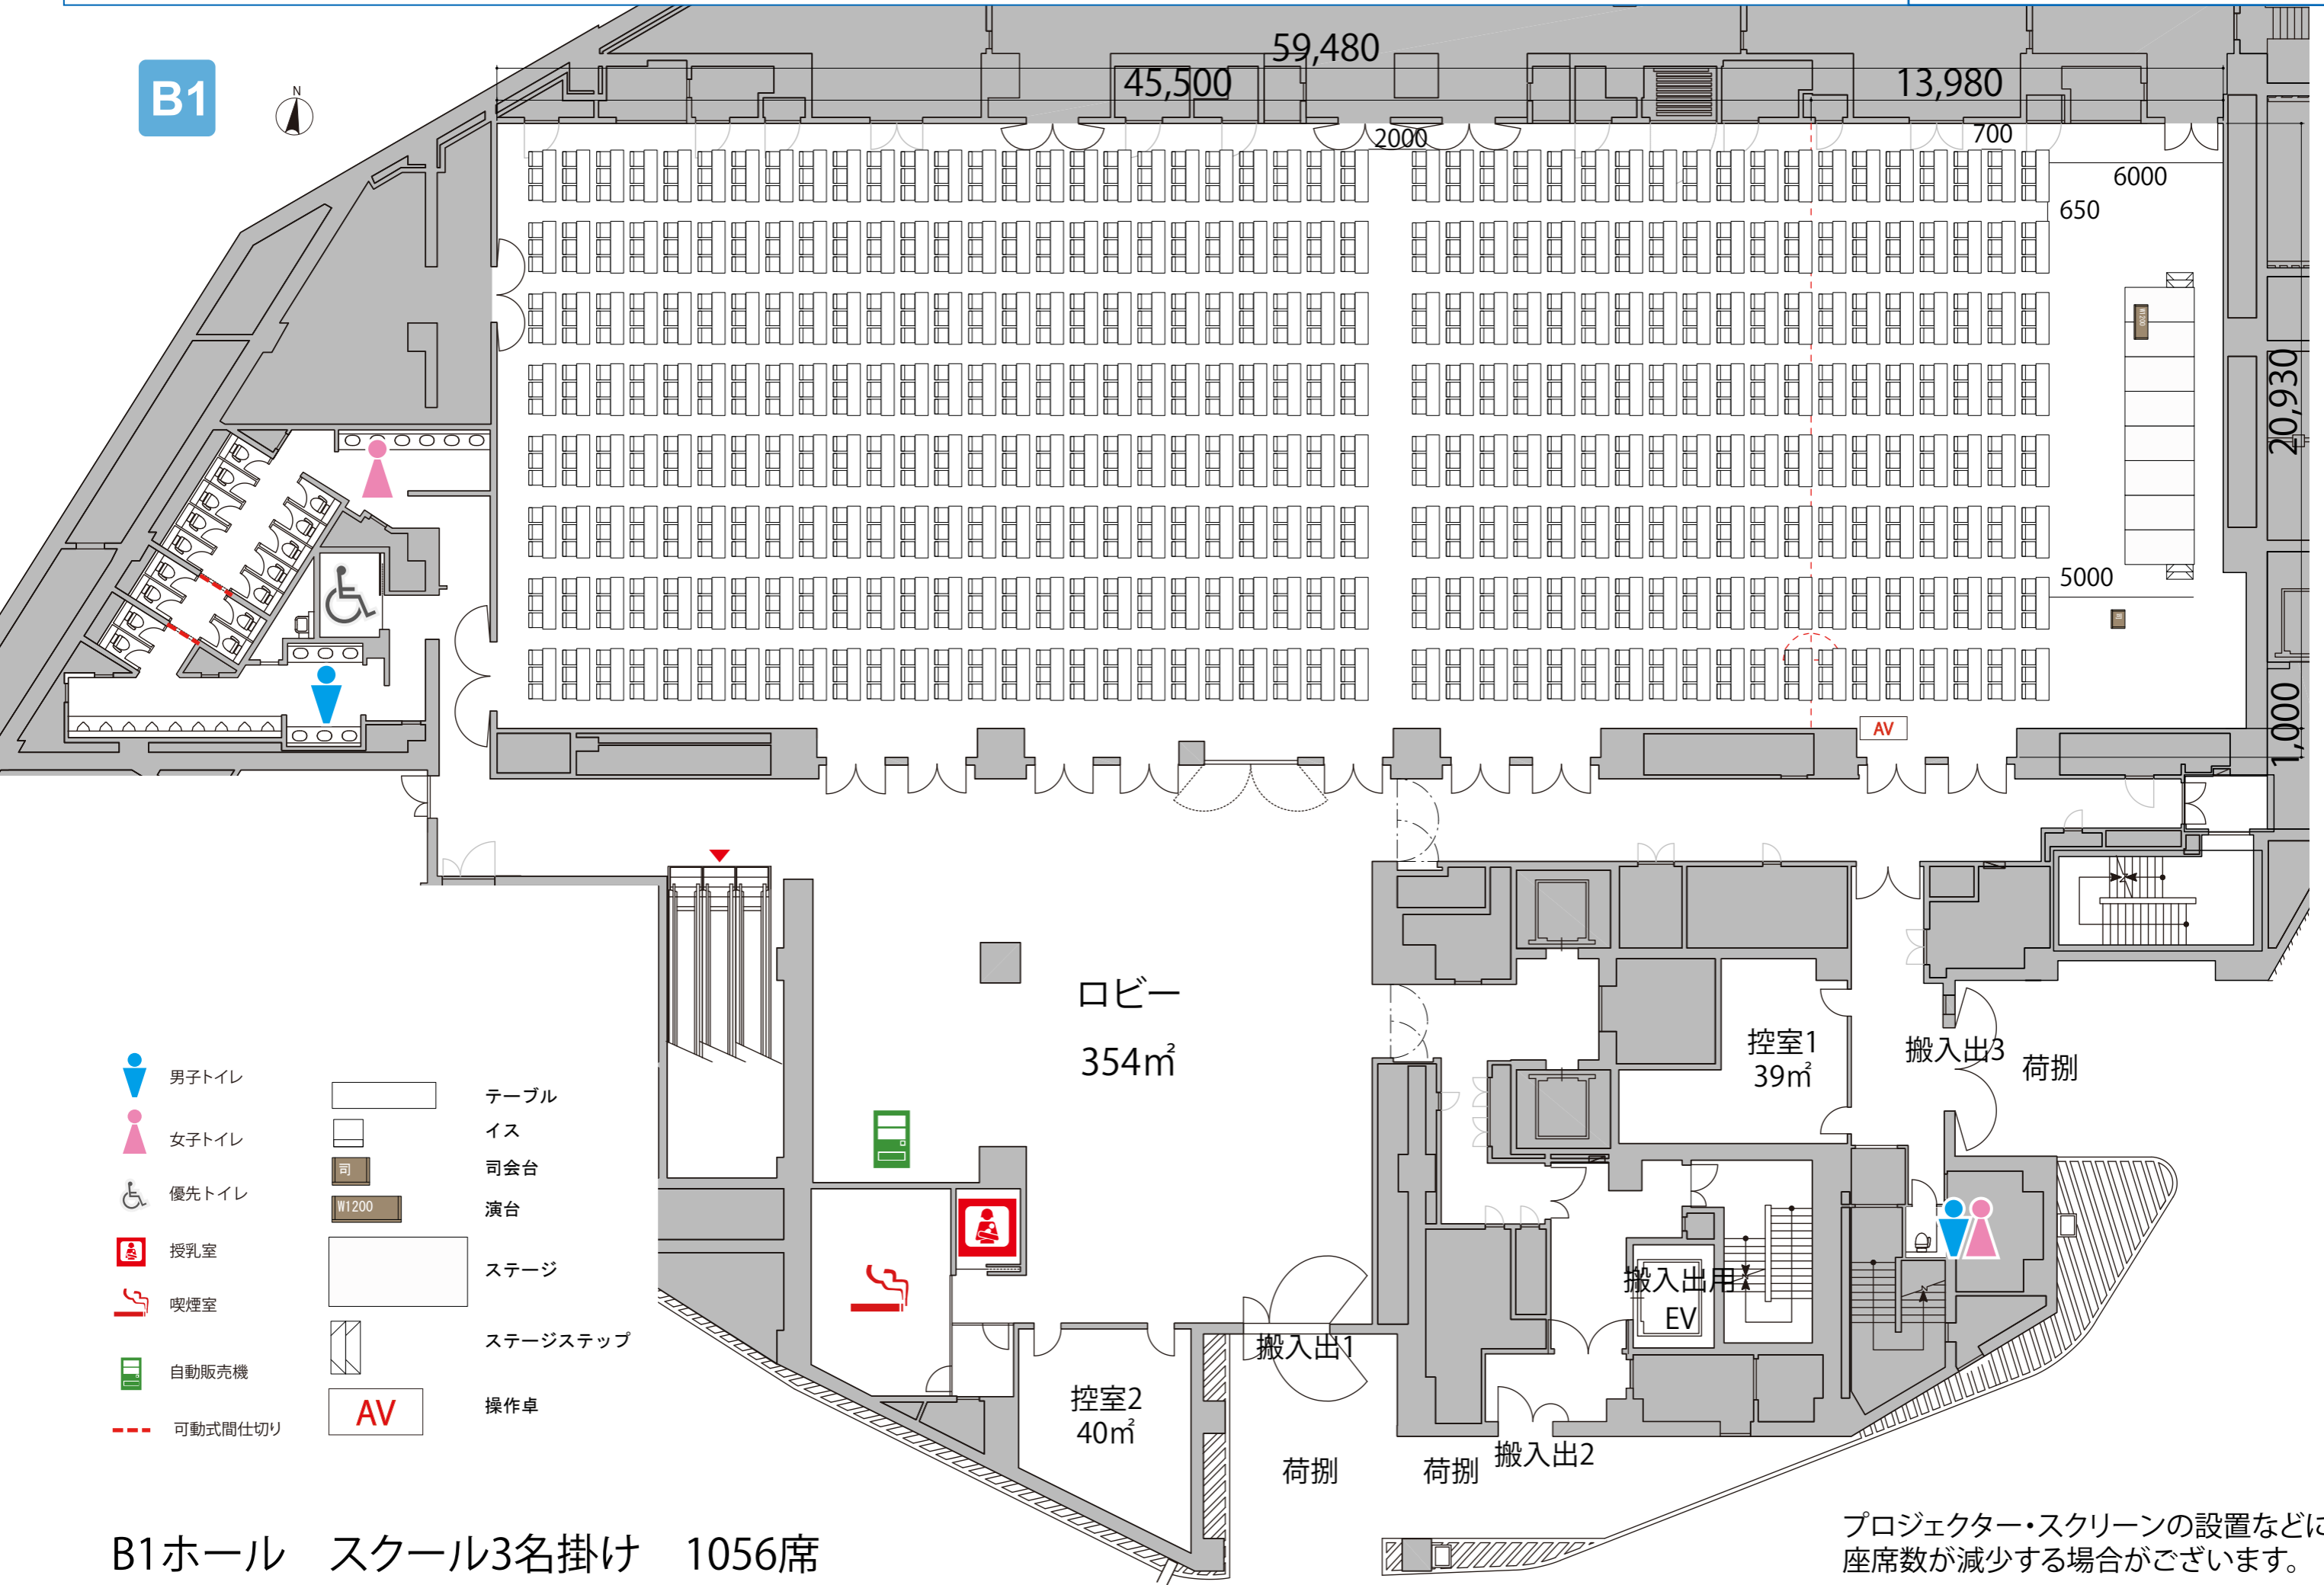

B1

- 男子トイレ
- 女子トイレ
- 優先トイレ
- 授乳室
- 喫煙室
- 自動販売機
- 可動式間仕切り
- テーブル
- イス
- 司会台
- 演台
- ステージ
- ステージステップ
- 操作卓

B1ホール スクール3名掛け 1056席

プロジェクター・スクリーンの設置などにより座席数が減少する場合がございます。