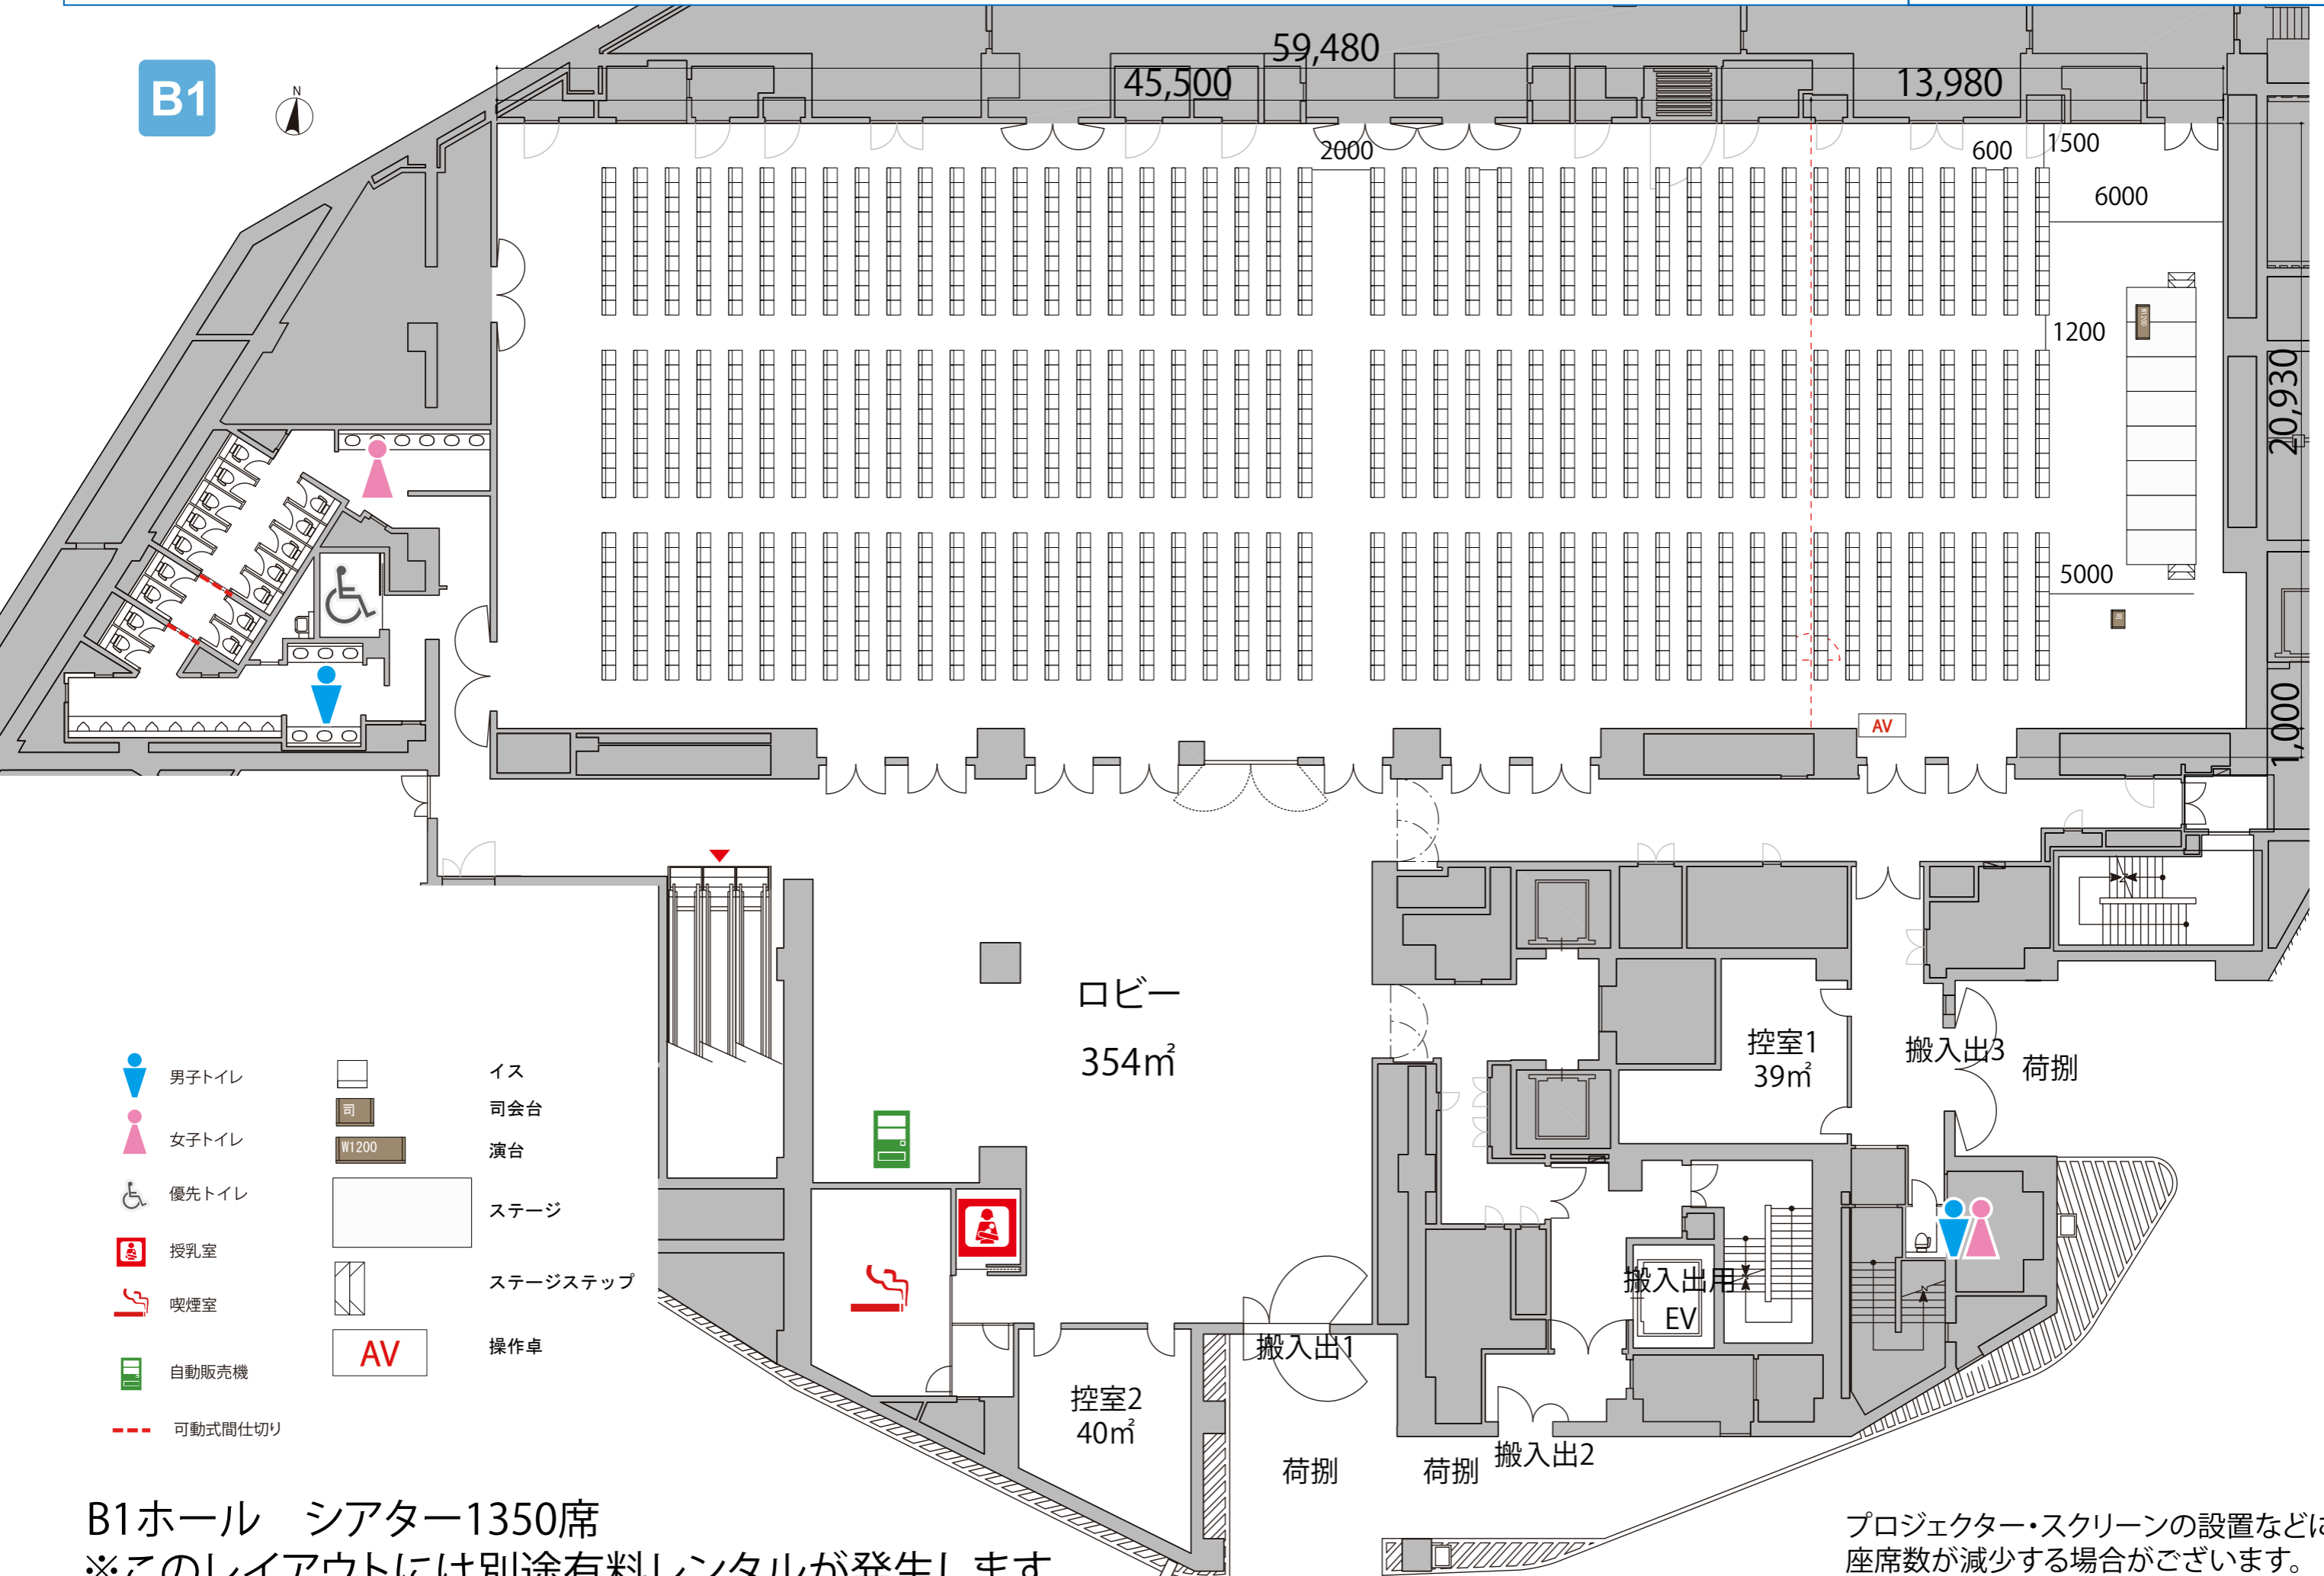

B1

- 男子トイレ
- 女子トイレ
- 優先トイレ
- 授乳室
- 喫煙室
- 自動販売機
- 可動式間仕切り
- イス
- 司会台
- 演台
- ステージ
- ステージステップ
- 操作卓

B1ホール シアター1350席
 ※このレイアウトには別途有料レンタルが発生します

プロジェクター・スクリーンの設置などにより
 座席数が減少する場合がございます。