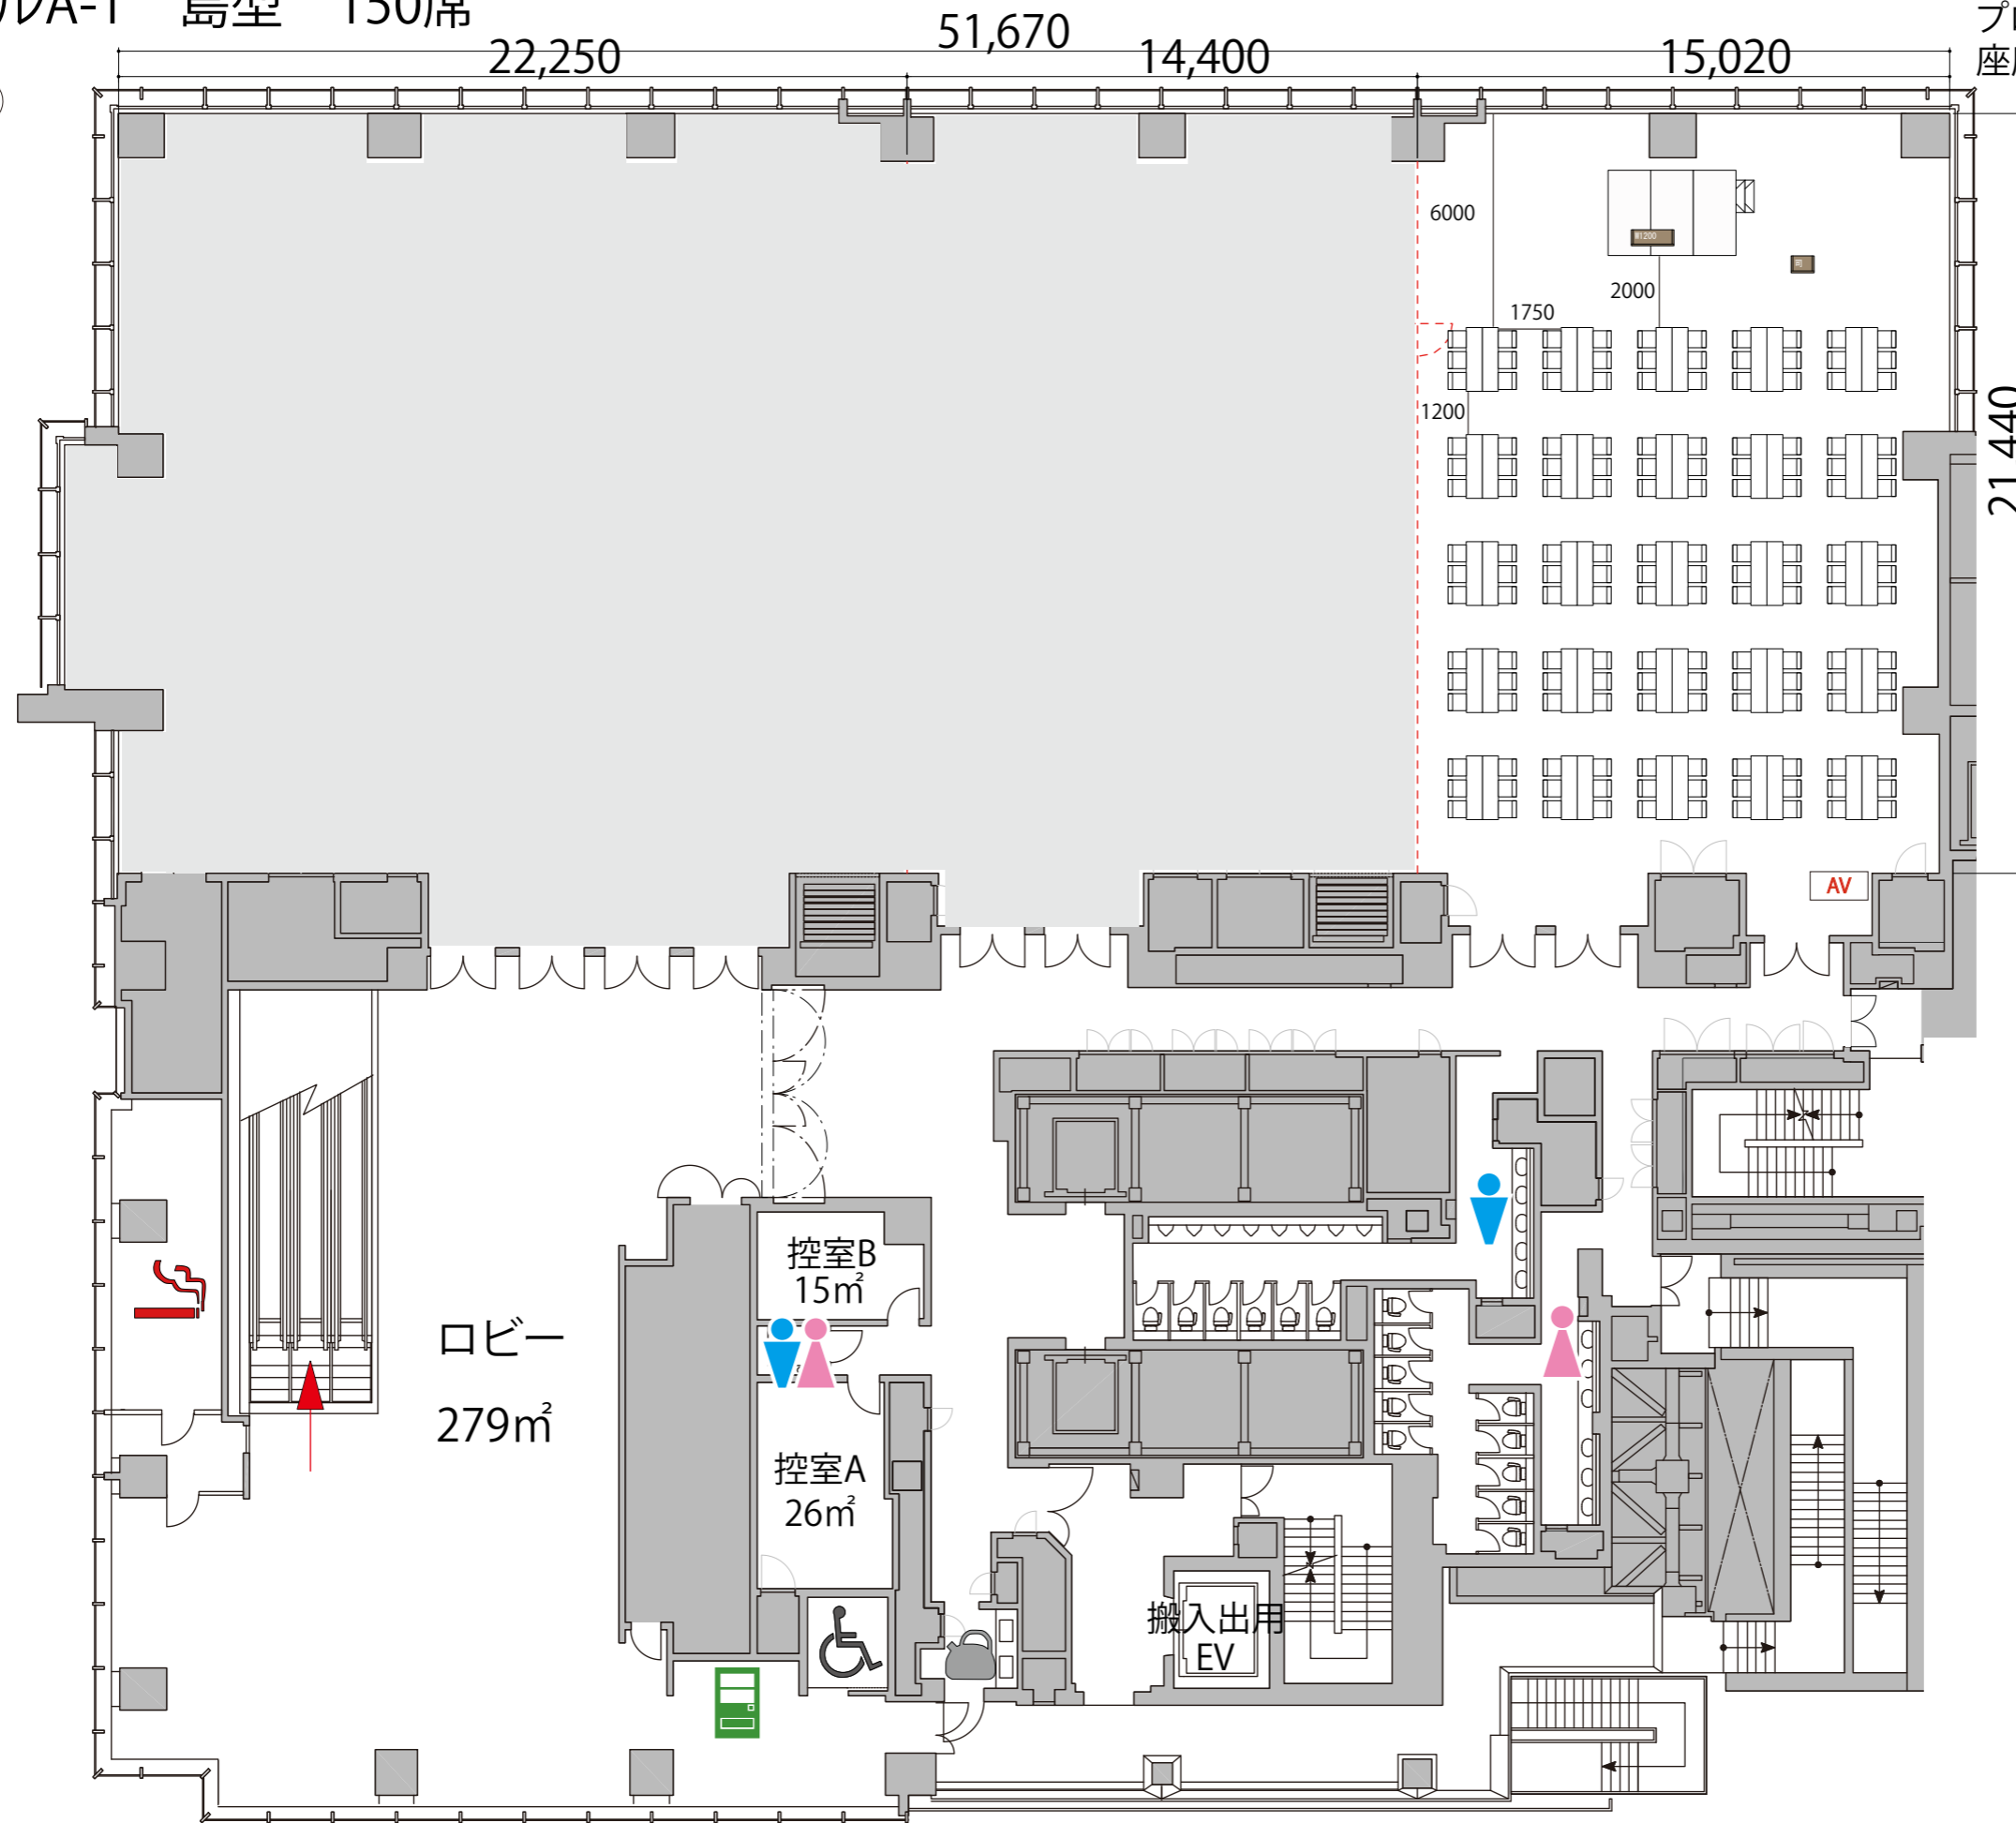

2FホールA-1 島型 150席

2F

プロジェクター・スクリーンの設置などにより
座席数が減少する場合がございます。

-  テーブル
-  イス
-  司会台
-  演台
-  ステージ
-  ステージステップ
-  AV 操作卓

-  給湯室
-  男子トイレ
-  女子トイレ
-  優先トイレ
-  喫煙室
-  自動販売機
-  ガラス窓
-  可動式間仕切り