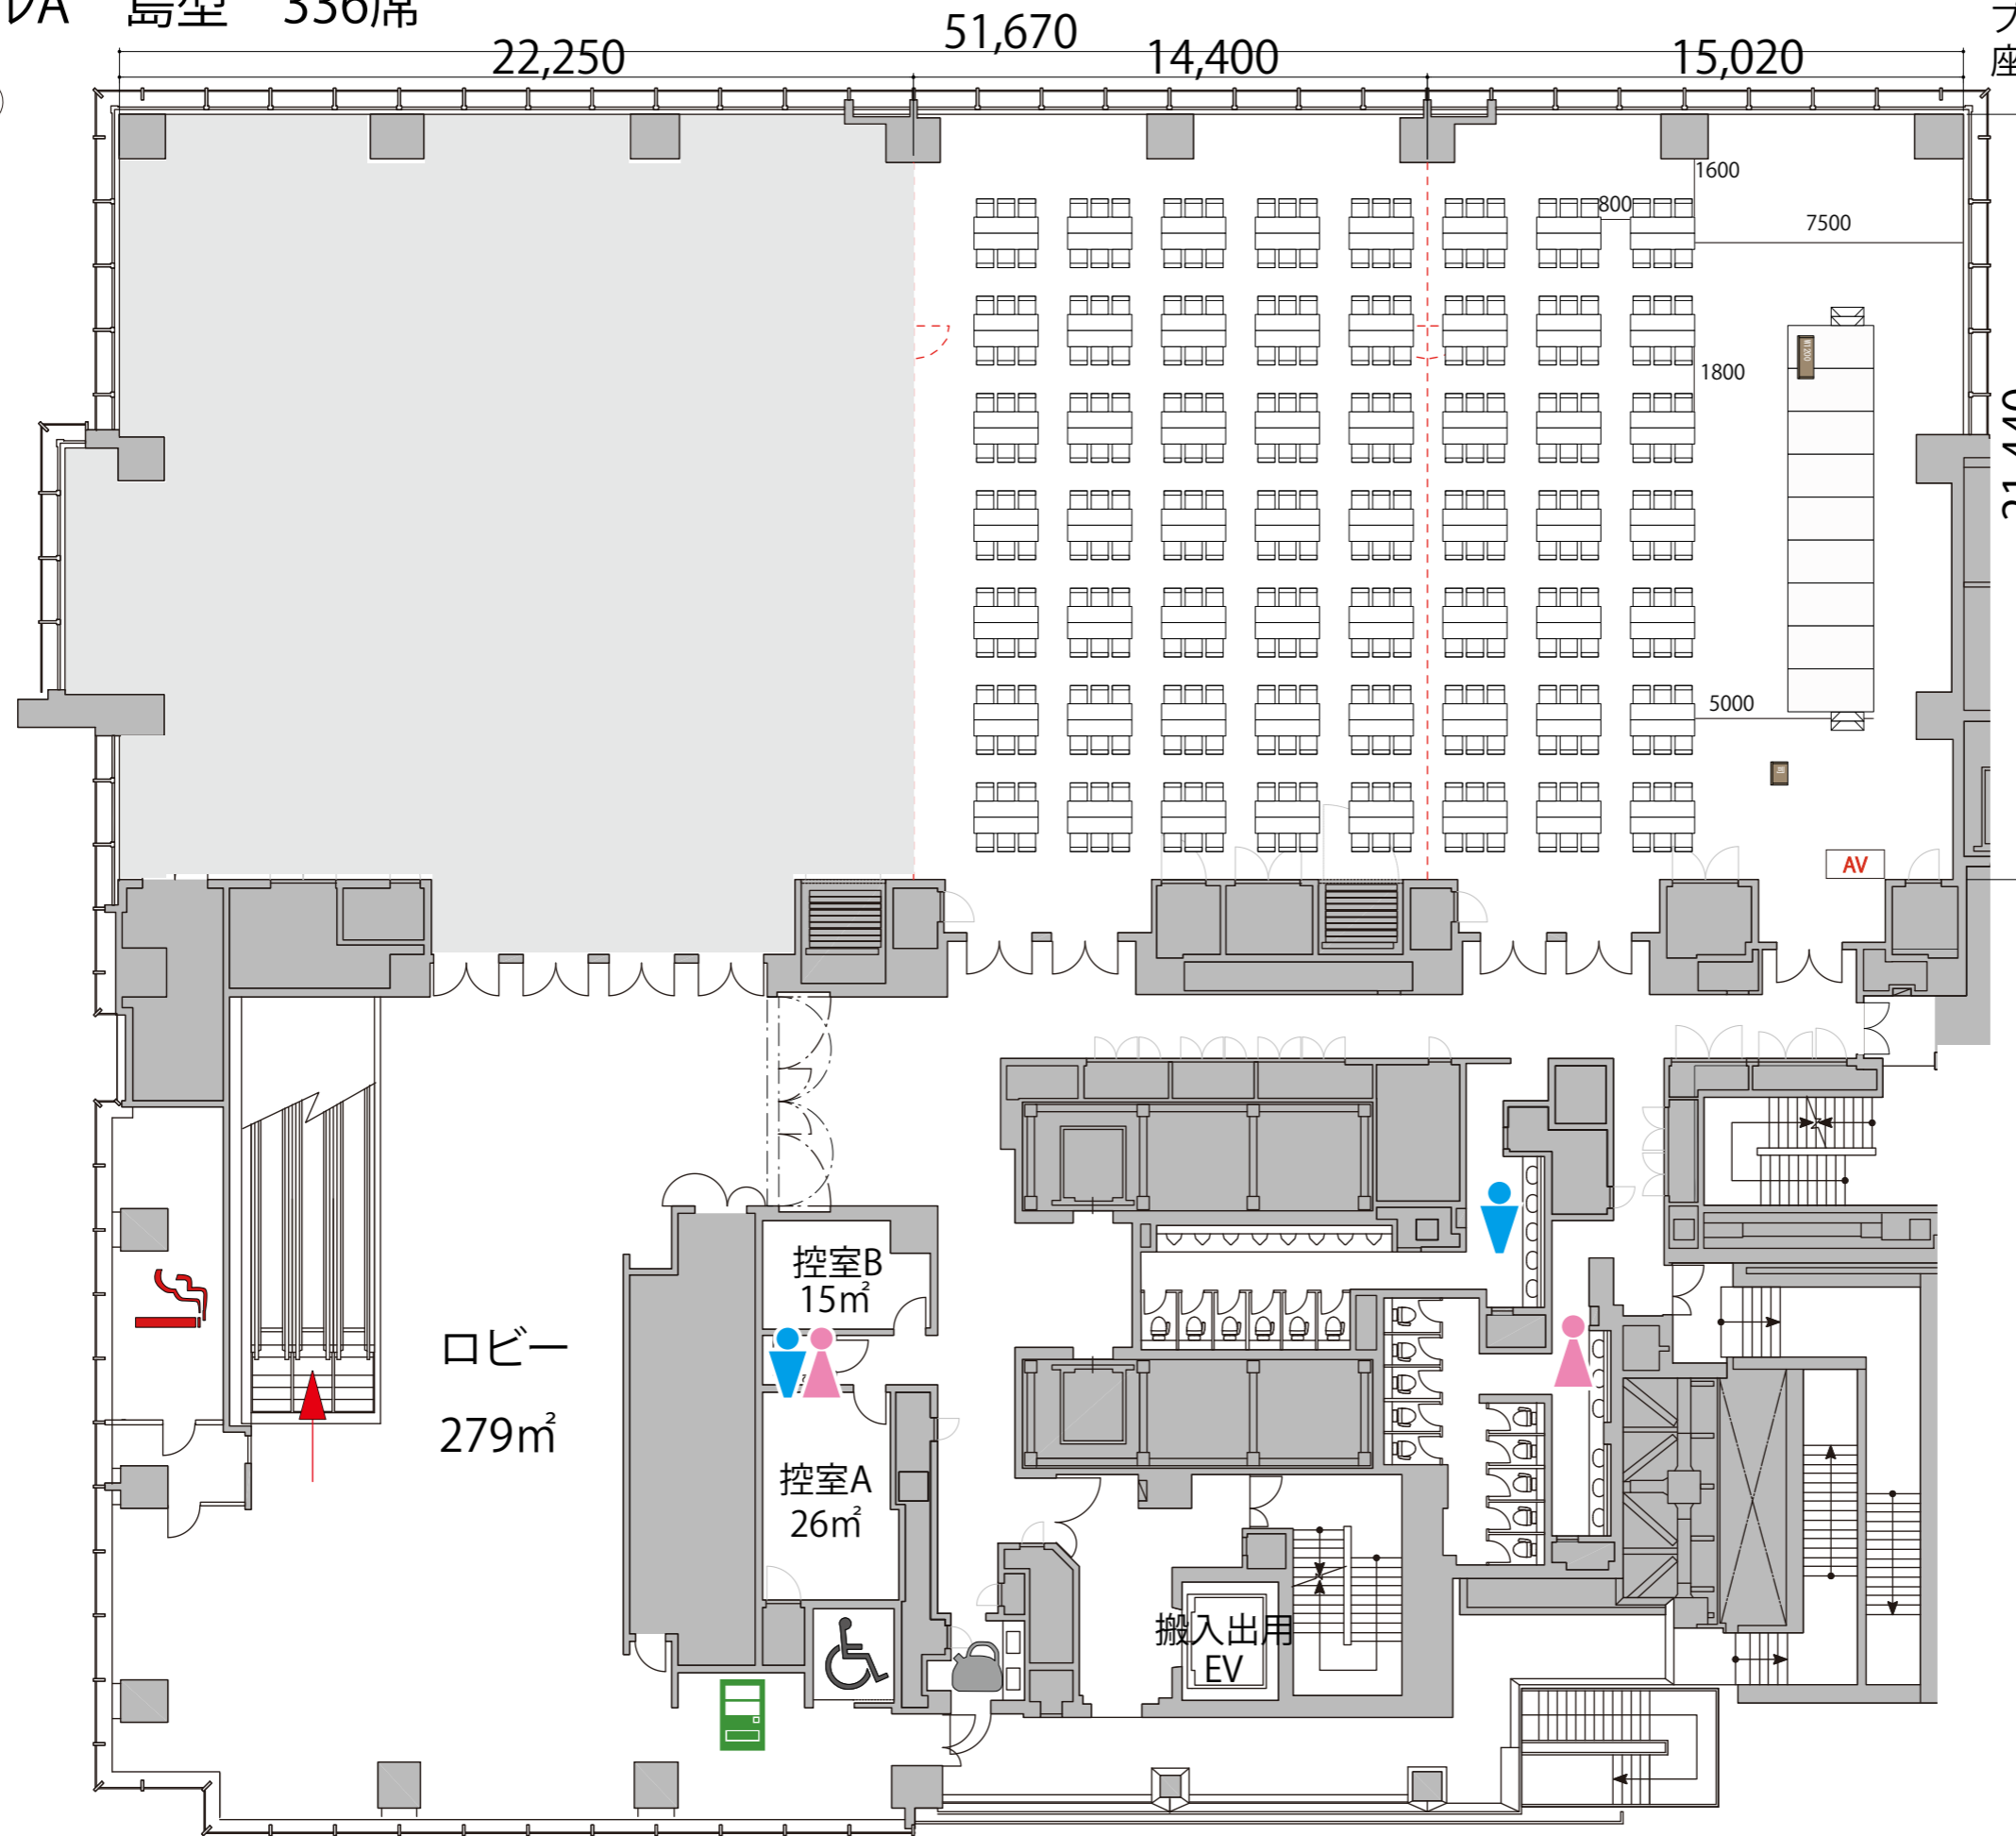

2FホールA 島型 336席

2F

プロジェクター・スクリーンの設置などにより
座席数が減少する場合がございます。

- テーブル
- イス
- 司会台
- 演台 (W1200)
- ステージ
- ステージステップ
- AV 操作卓

- 給湯室
- 男子トイレ
- 女子トイレ
- 優先トイレ
- 喫煙室
- 自動販売機
- ガラス窓
- 可動式間仕切り

ロビー
279m²

控室B
15m²

控室A
26m²

搬入出用
EV