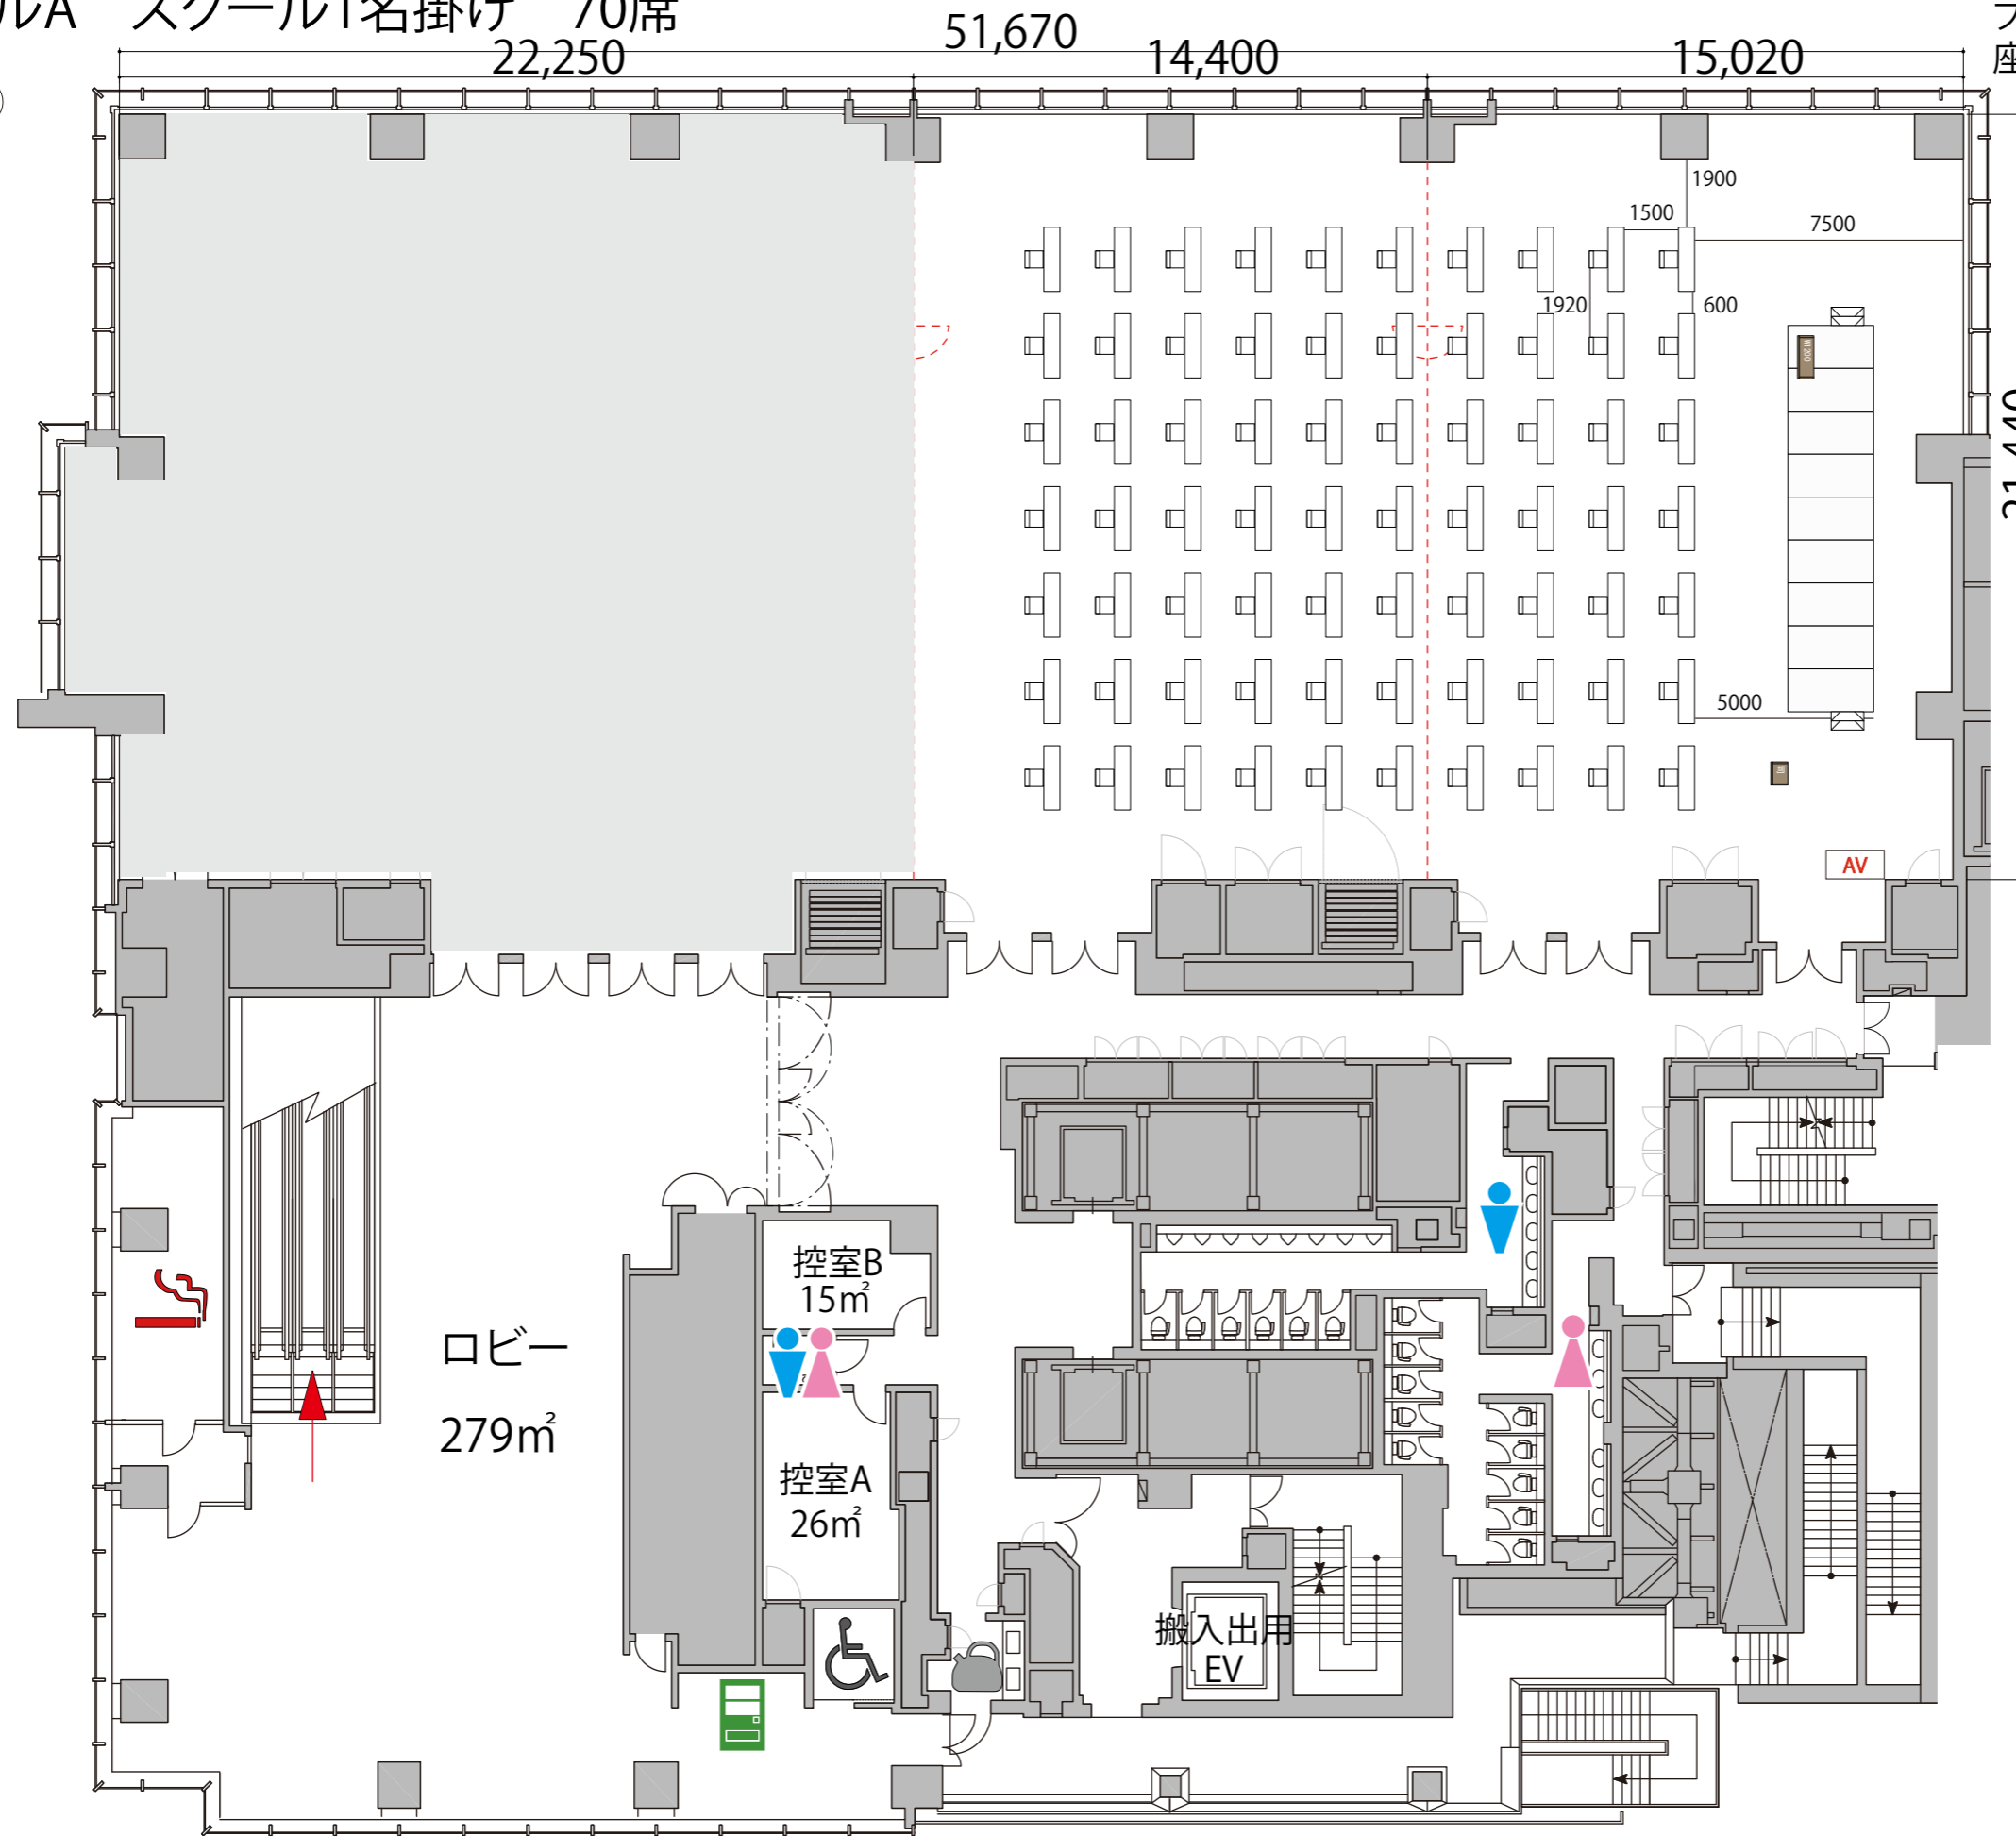

2FホールA シアター64席

2F

プロジェクター・スクリーンの設置などにより座席数が減少する場合がございます。

- イス
- 司会台
- 演台
- ステージ
- ステージステップ
- 操作卓

- 給湯室
- 男子トイレ
- 女子トイレ
- 優先トイレ
- 喫煙室
- 自動販売機
- ガラス窓
- 可動式間仕切り

2FホールA スクール1名掛け 70席

2F

プロジェクター・スクリーンの設置などにより  
座席数が減少する場合がございます。

-  テーブル
-  イス
-  司会台
-  演台 (W1200)
-  ステージ
-  ステージステップ
-  操作卓 (AV)

-  給湯室
-  男子トイレ
-  女子トイレ
-  優先トイレ
-  喫煙室
-  自動販売機
-  ガラス窓
-  可動式間仕切り