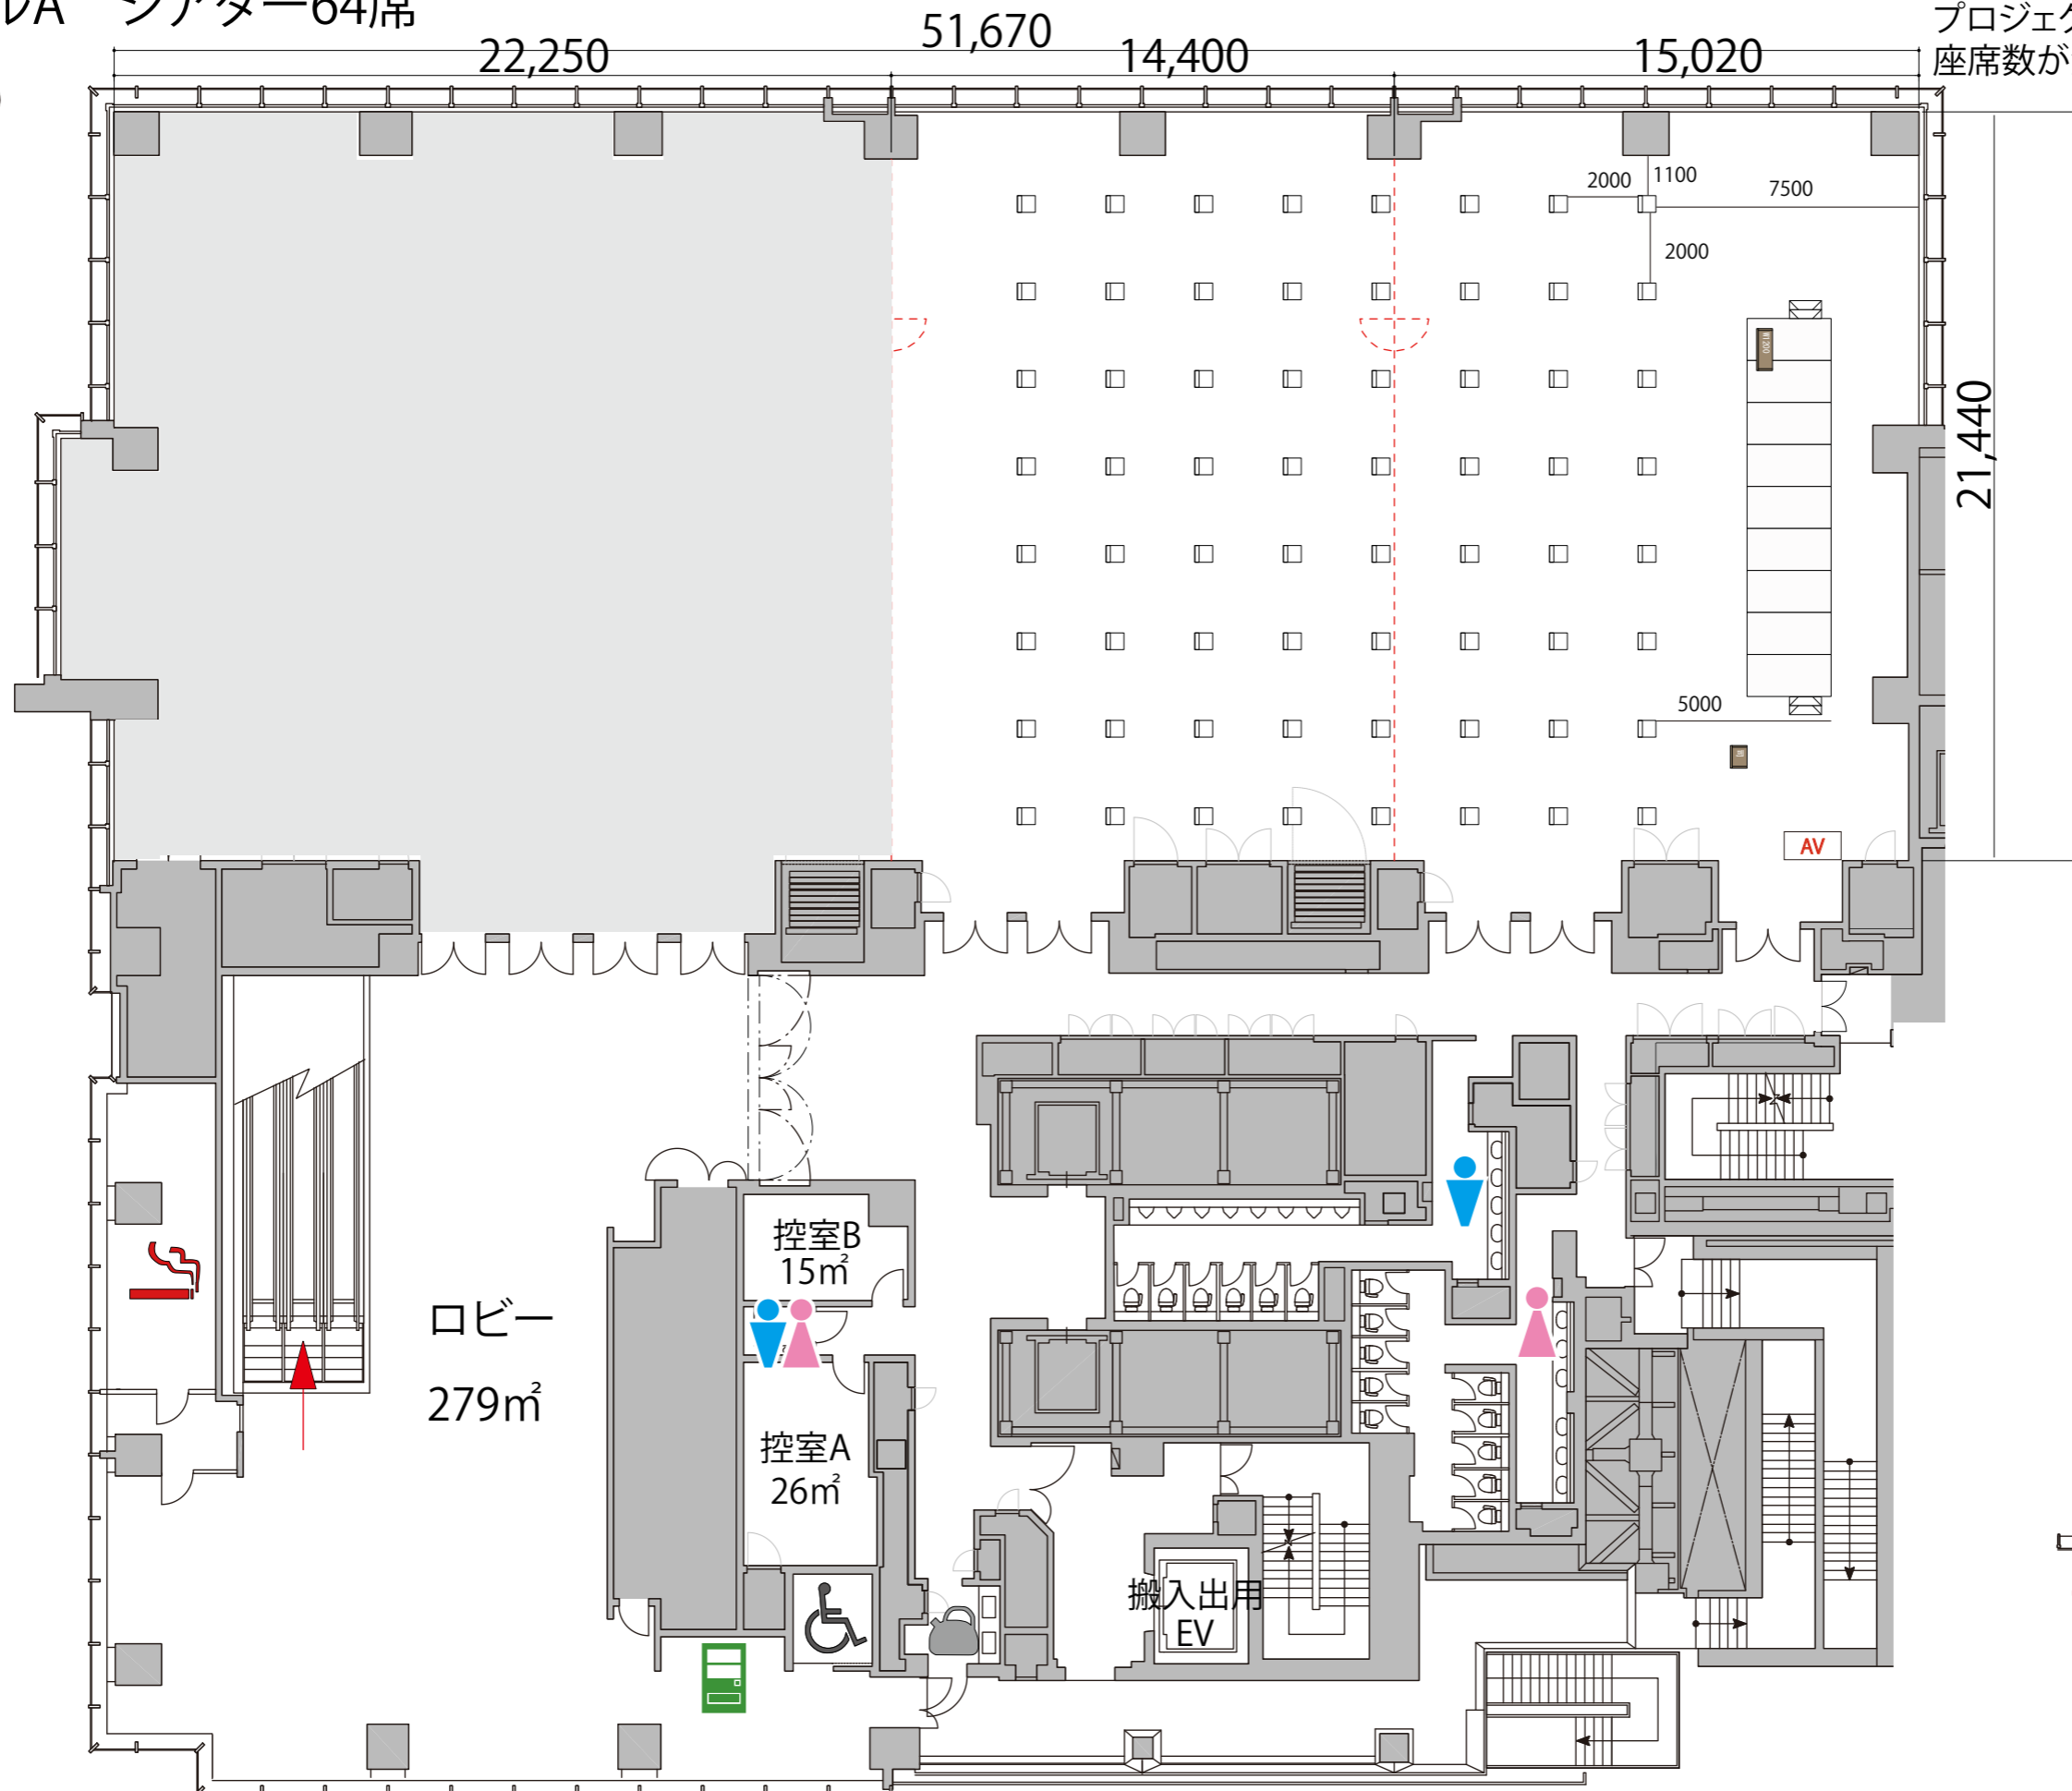

2FホールA シアター64席

2F

プロジェクター・スクリーンの設置などにより座席数が減少する場合がございます。

- イス
- 司会台
- 演台
- ステージ
- ステージステップ
- 操作卓

- 給湯室
- 男子トイレ
- 女子トイレ
- 優先トイレ
- 喫煙室
- 自動販売機
- ガラス窓
- 可動式間仕切り

2FホールA スクール1名掛け 70席

2F

プロジェクター・スクリーンの設置などにより  
座席数が減少する場合がございます。

-  テーブル
-  イス
-  司会台
-  演台 (W1200)
-  ステージ
-  ステージステップ
-  操作卓 (AV)

-  給湯室
-  男子トイレ
-  女子トイレ
-  優先トイレ
-  喫煙室
-  自動販売機
-  ガラス窓
-  可動式間仕切り