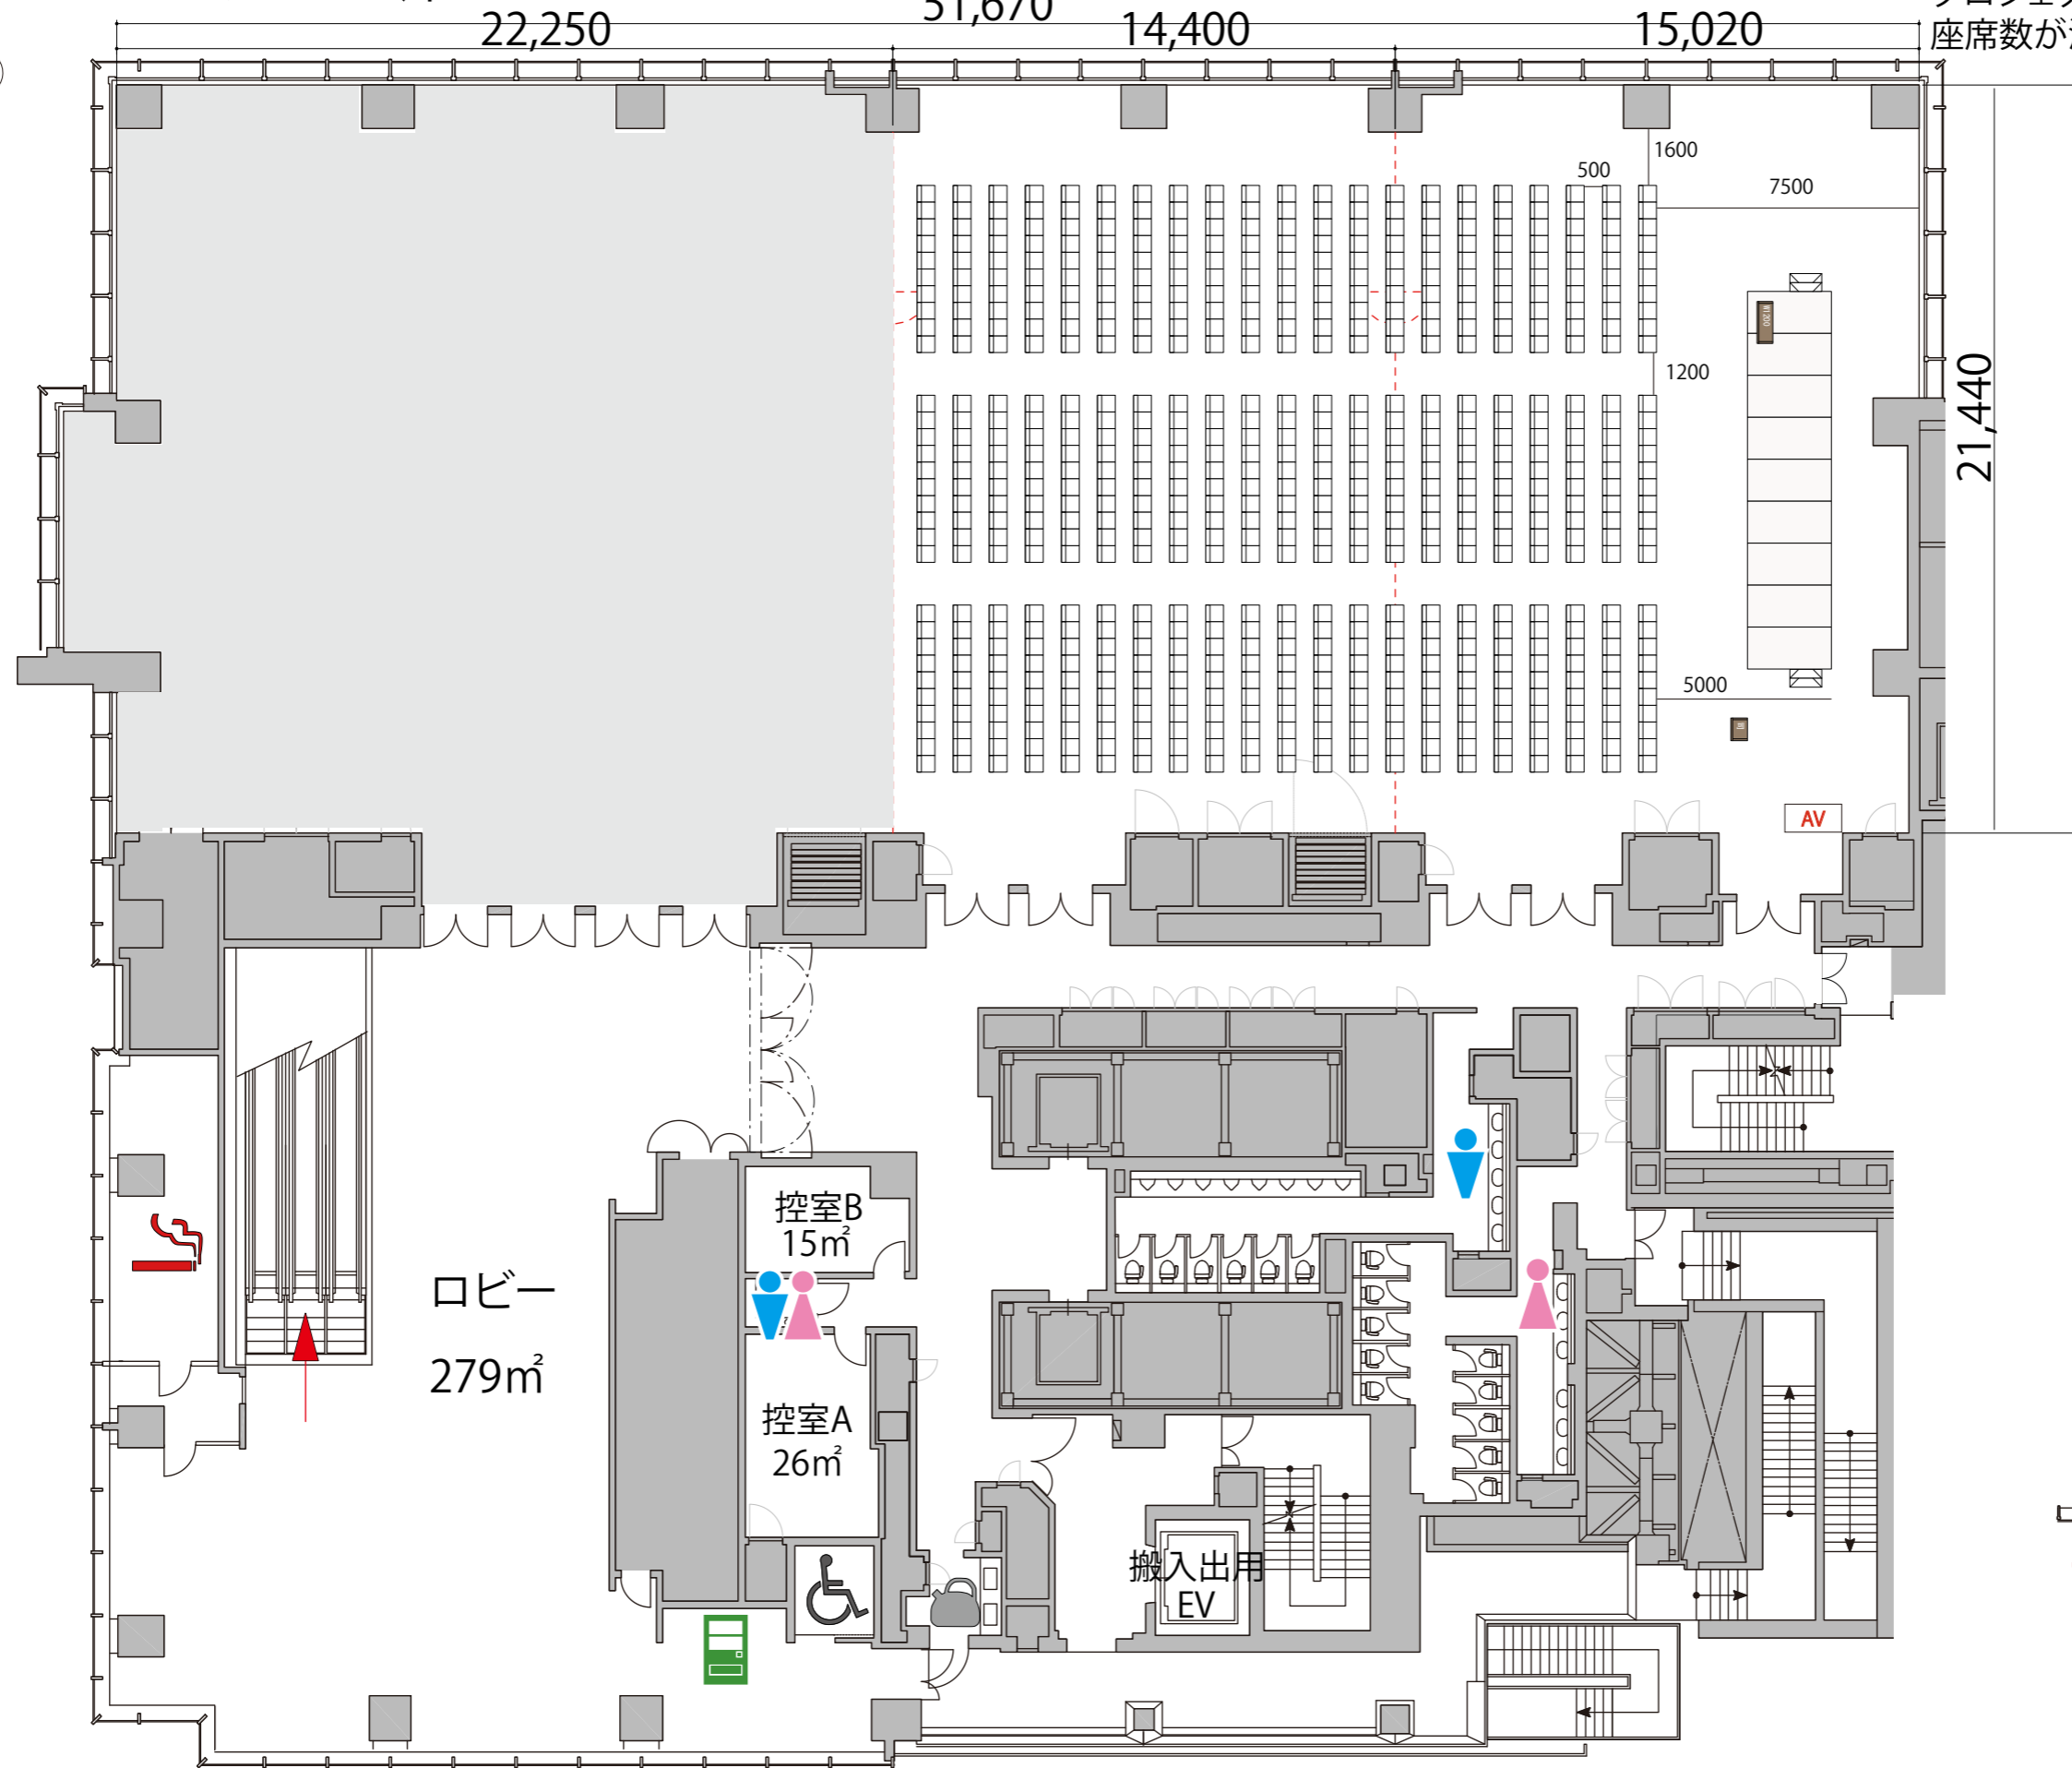

2FホールA シアター630席 ※このレイアウトには別途有料レンタルが発生します

プロジェクター・スクリーンの設置などにより座席数が減少する場合がございます。

2F

- イス
- 司会台
- 演台
- W1200
- ステージ
- ステージステップ
- AV
- AV

- 給湯室
- 男子トイレ
- 女子トイレ
- 優先トイレ
- 喫煙室
- 自動販売機
- ガラス窓
- 可動式間仕切り