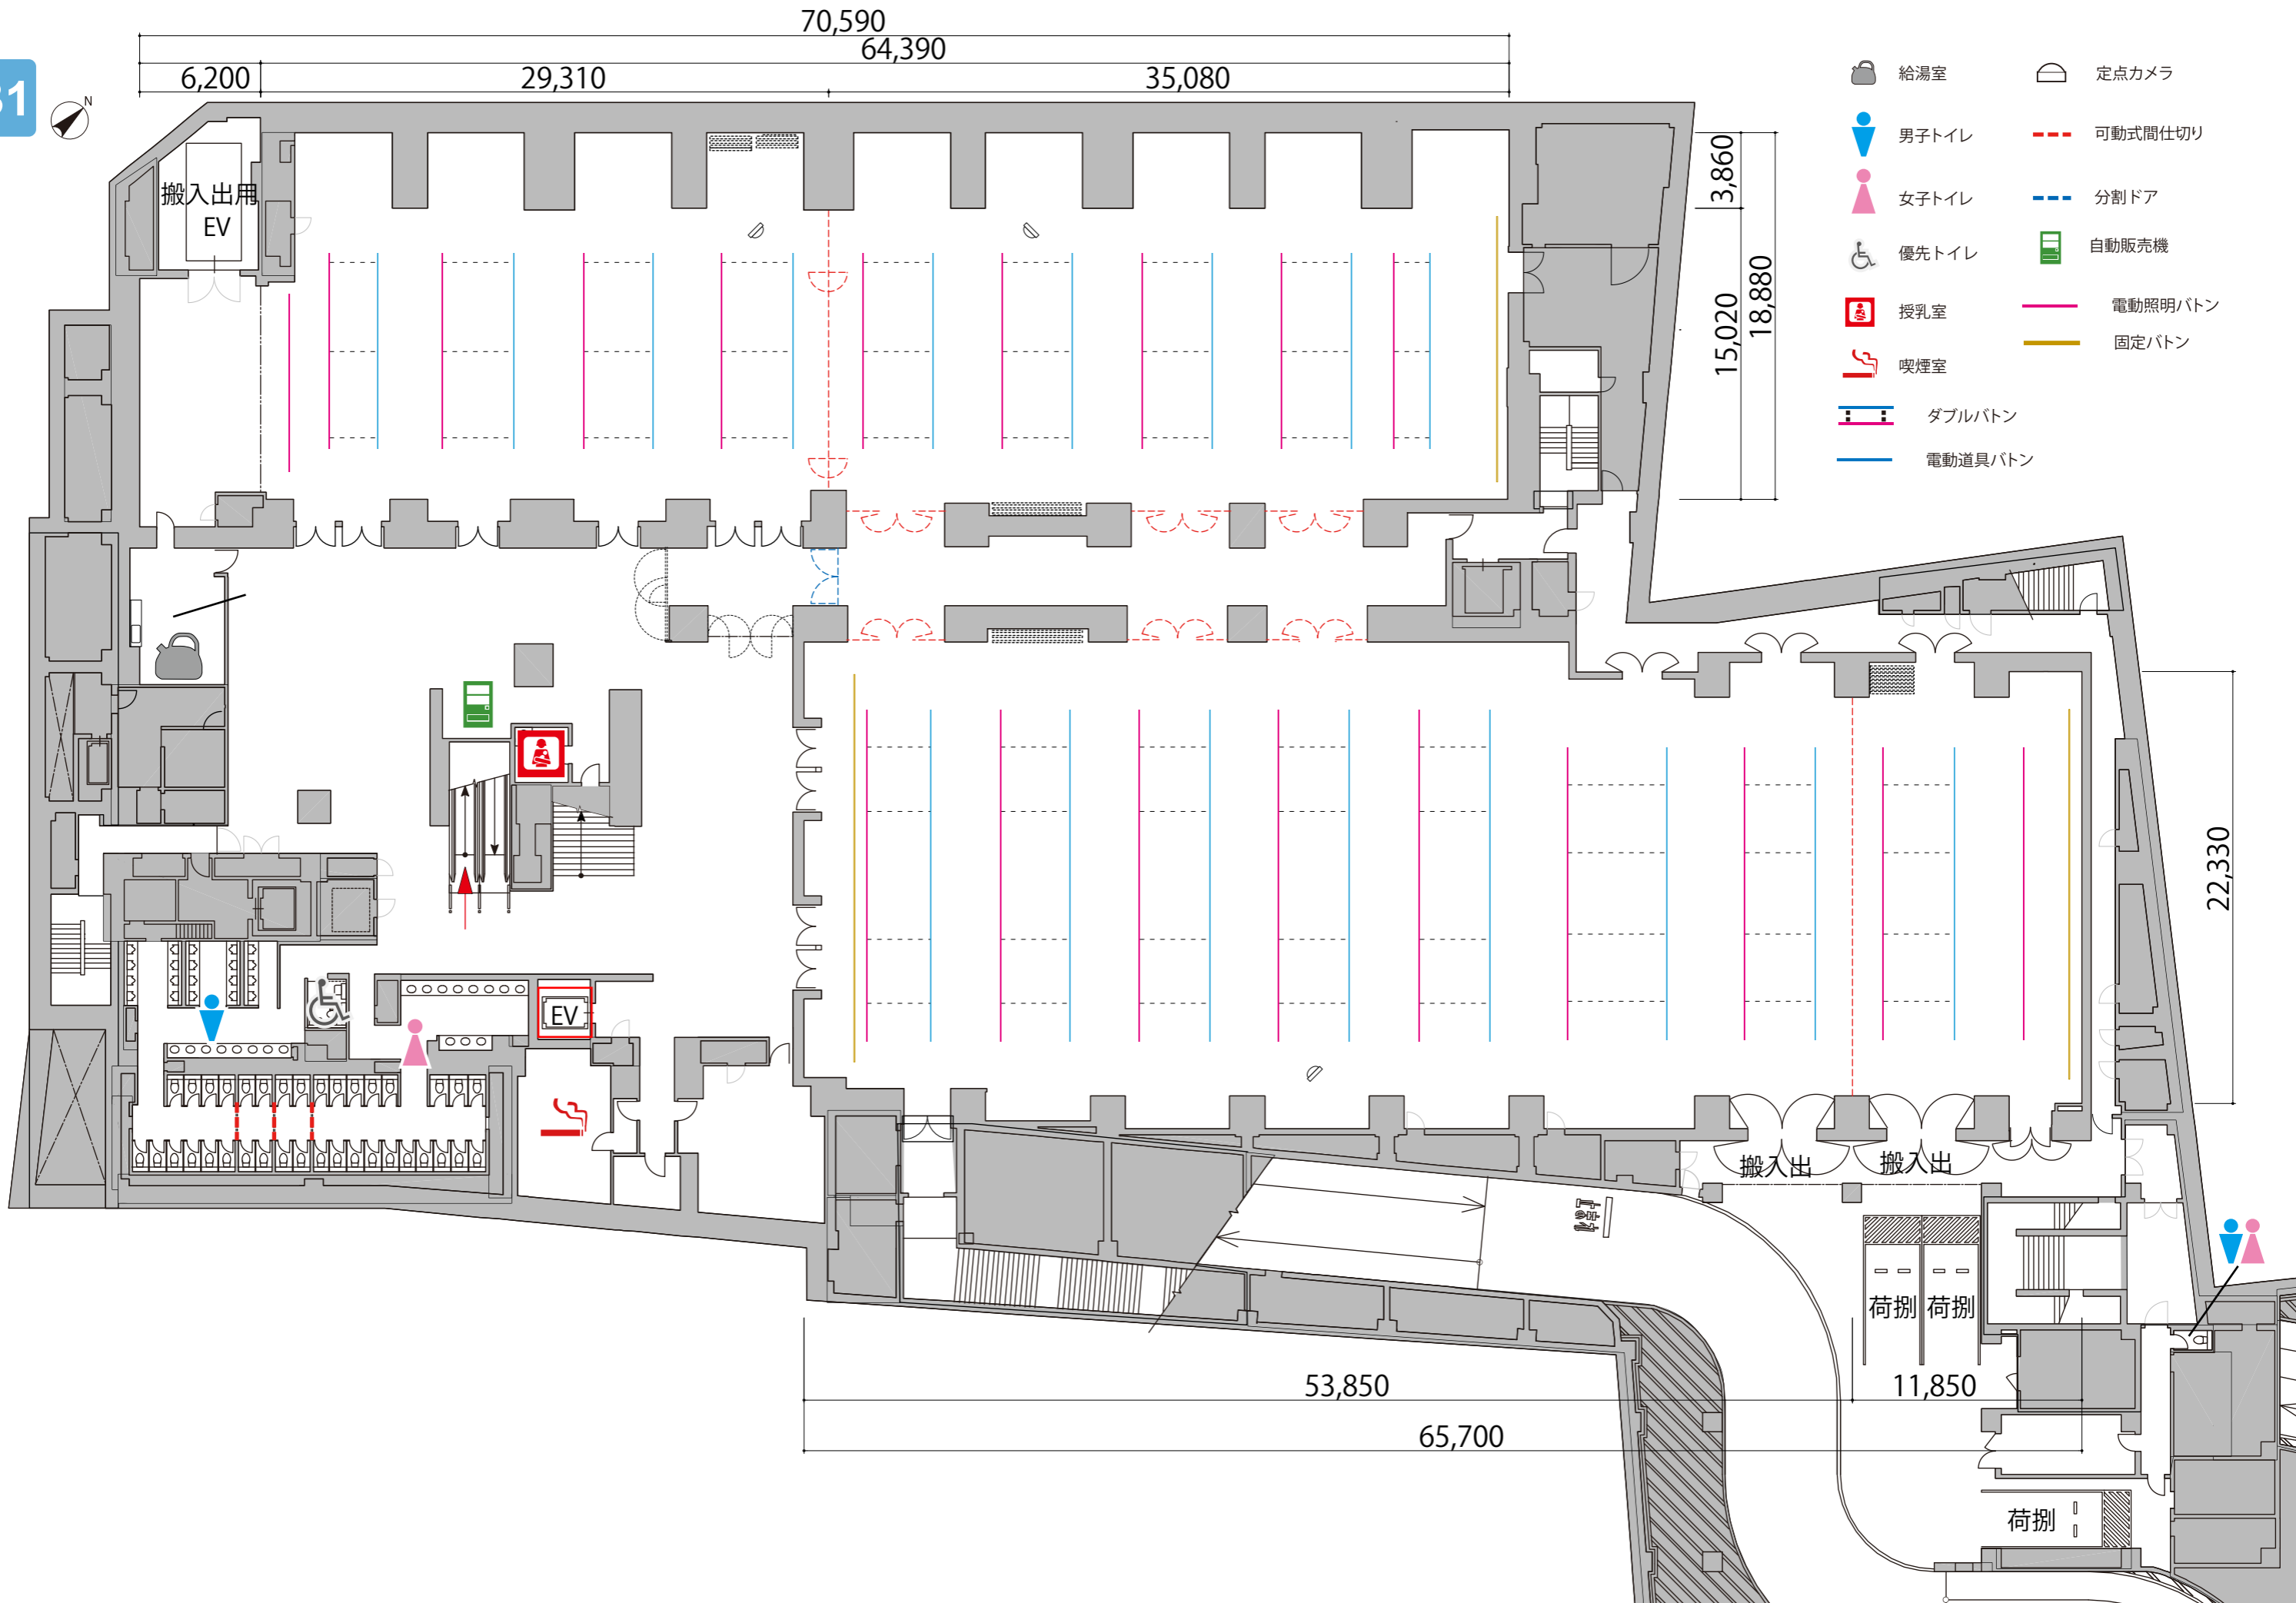

B1

70,590  
64,390  
6,200 29,310 35,080

3,860  
15,020  
18,880

22,330

53,850  
65,700

荷物 荷物

11,850

荷物

- 給湯室
- 男子トイレ
- 女子トイレ
- 優先トイレ
- 授乳室
- 喫煙室
- ダブルボタン
- 電動道具ボタン
- 定点カメラ
- 可動式間仕切り
- 分割ドア
- 自動販売機
- 電動照明ボタン
- 固定ボタン

搬入出 搬入出

荷物