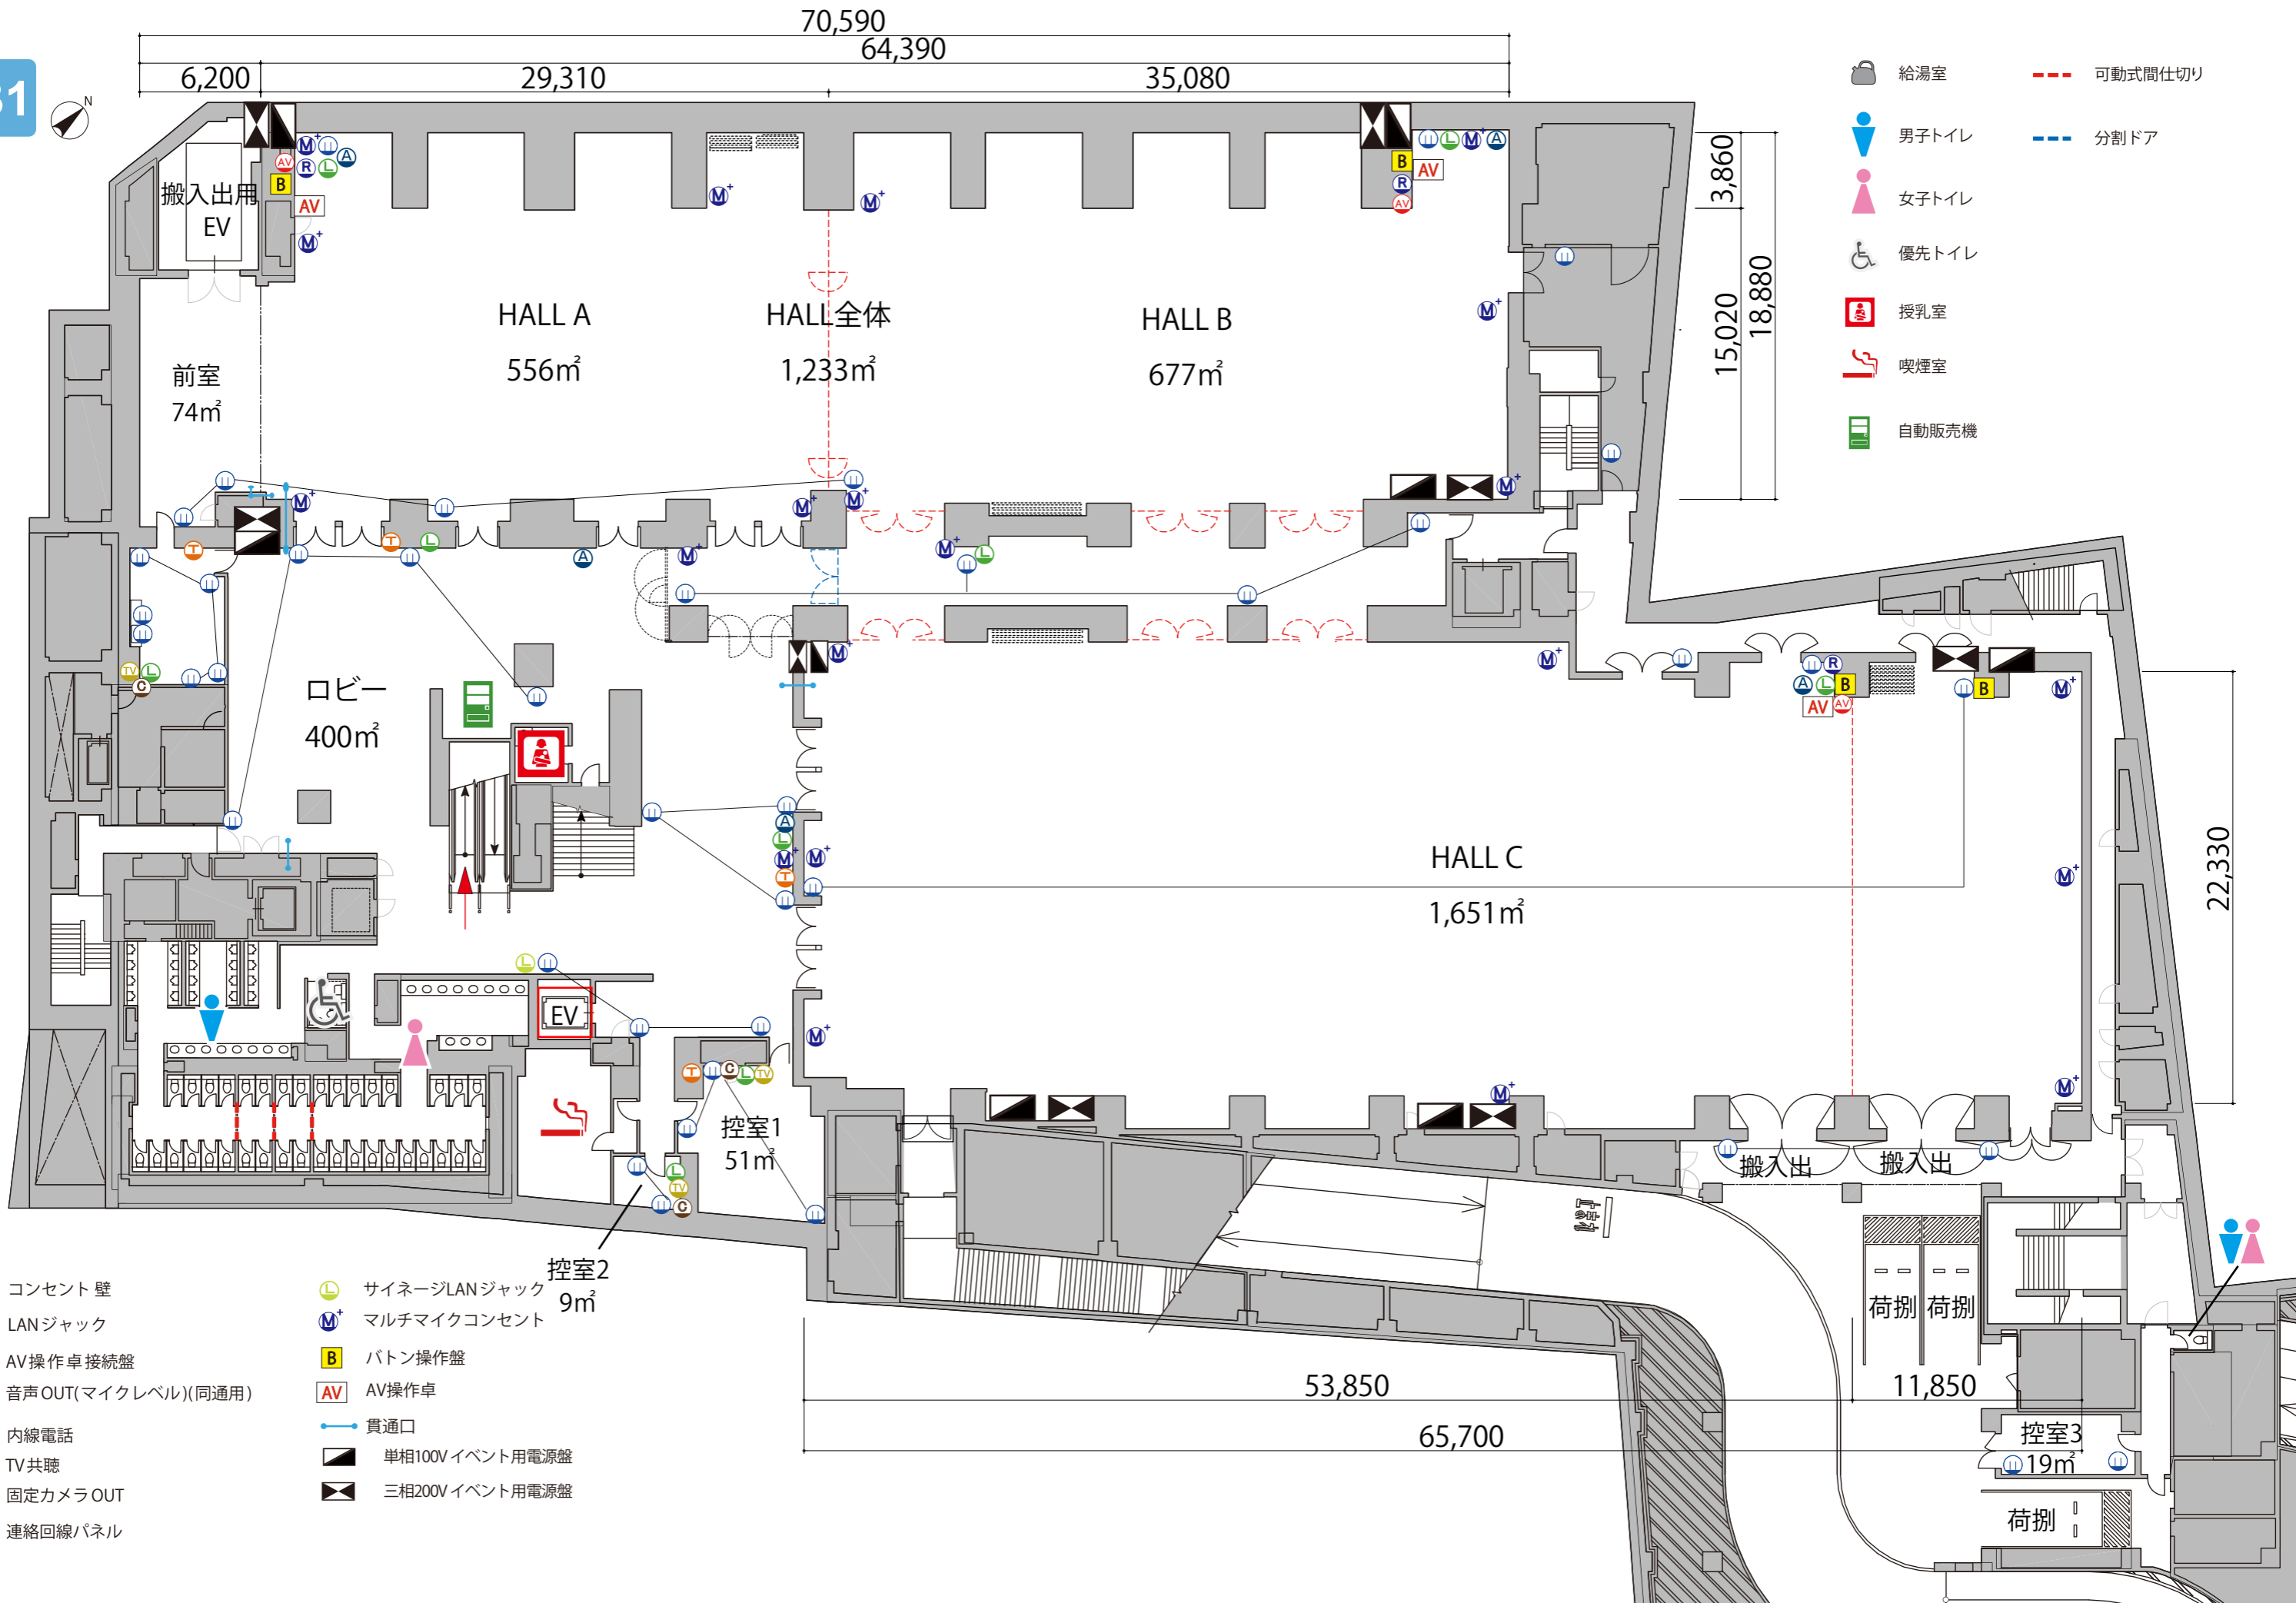

B1

- 給湯室
- 男子トイレ
- 女子トイレ
- 優先トイレ
- 授乳室
- 喫煙室
- 自動販売機
- 可動式間仕切り
- 分割ドア

- コンセント壁
- LANジャック
- AV操作卓接続盤
- 音声OUT(マイクレベル)(同通用)
- 内線電話
- TV共聴
- 固定カメラOUT
- 連絡回線パネル
- サイネージLANジャック
- マルチマイクコンセント
- バトン操作盤
- AV操作卓
- 貫通口
- 単相100V イベント用電源盤
- 三相200V イベント用電源盤